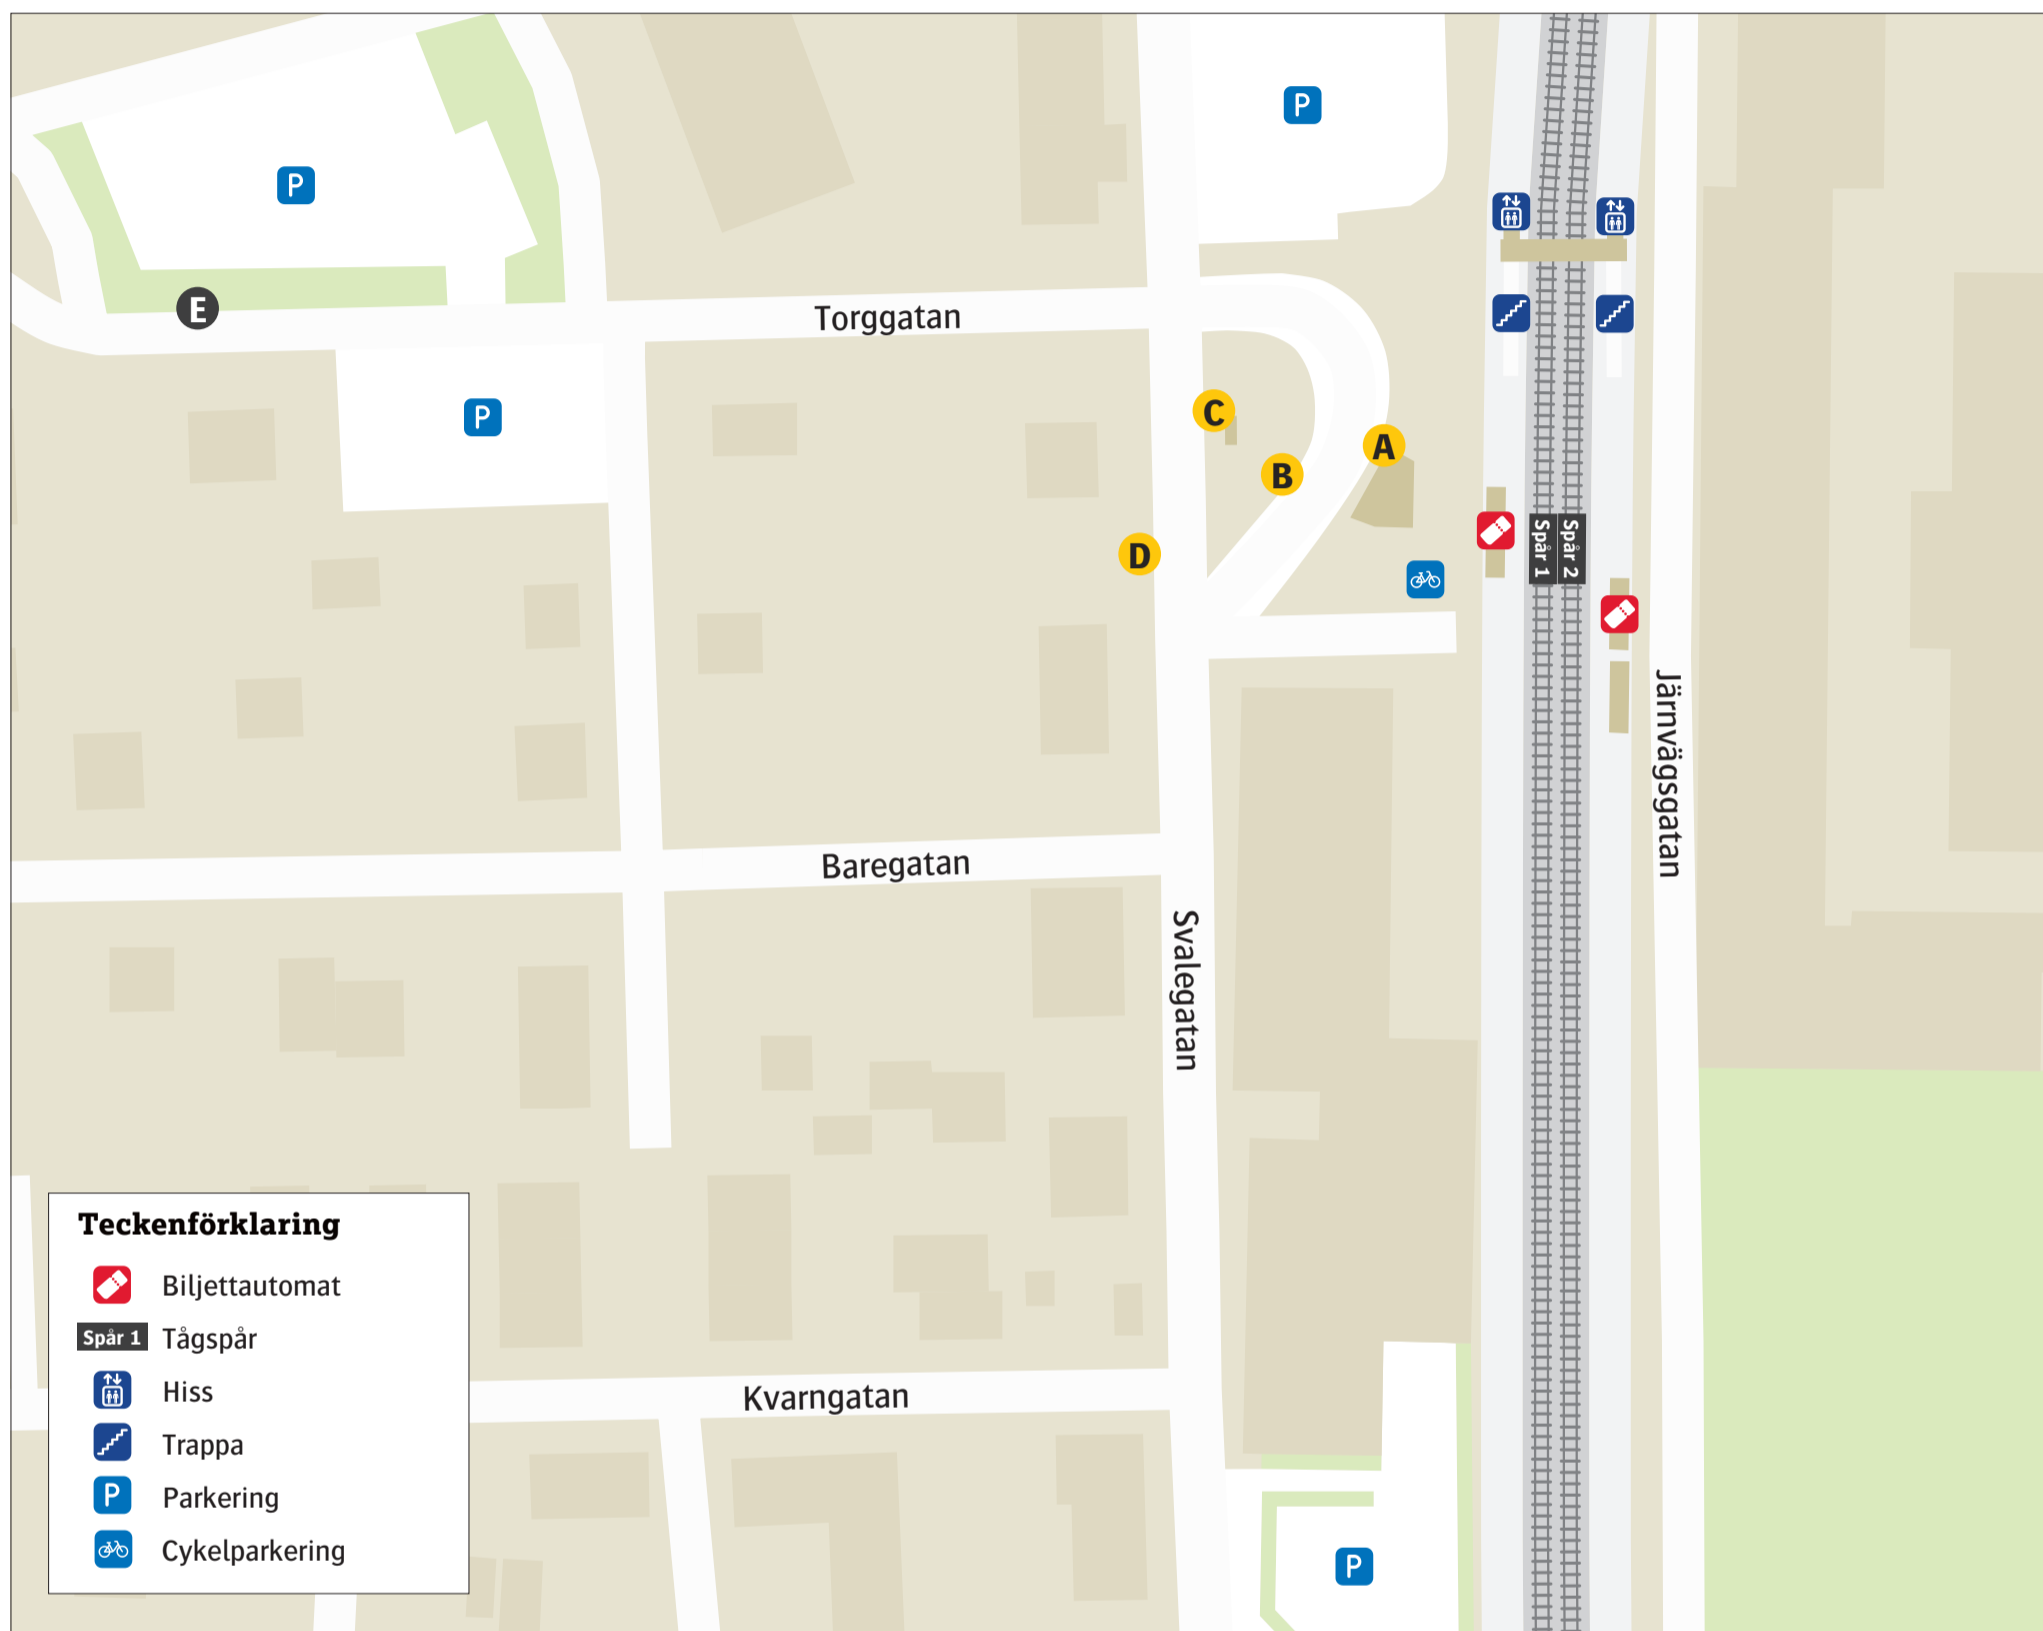

Svalövs station

Uppdaterad december 2024

Teckenförklaring

- Biljettautomat
- Spår 1 Tågspår
- Hiss
- Trappa
- Parkering
- Cykelparkering

Regionbuss

- 240** Landskrona **B**
- 240** Svalöv Skolgatan **A**
- 243** Röstånga **D**
- 243** Svalöv Skolgatan **C**

Ersättningstrafik

- När tåg ersätts med buss avgår den från markerad hållplats.
- When there is a rail replacement bus service, it departs from the indicated stop.
- Åstorp/Kävlinge **E**