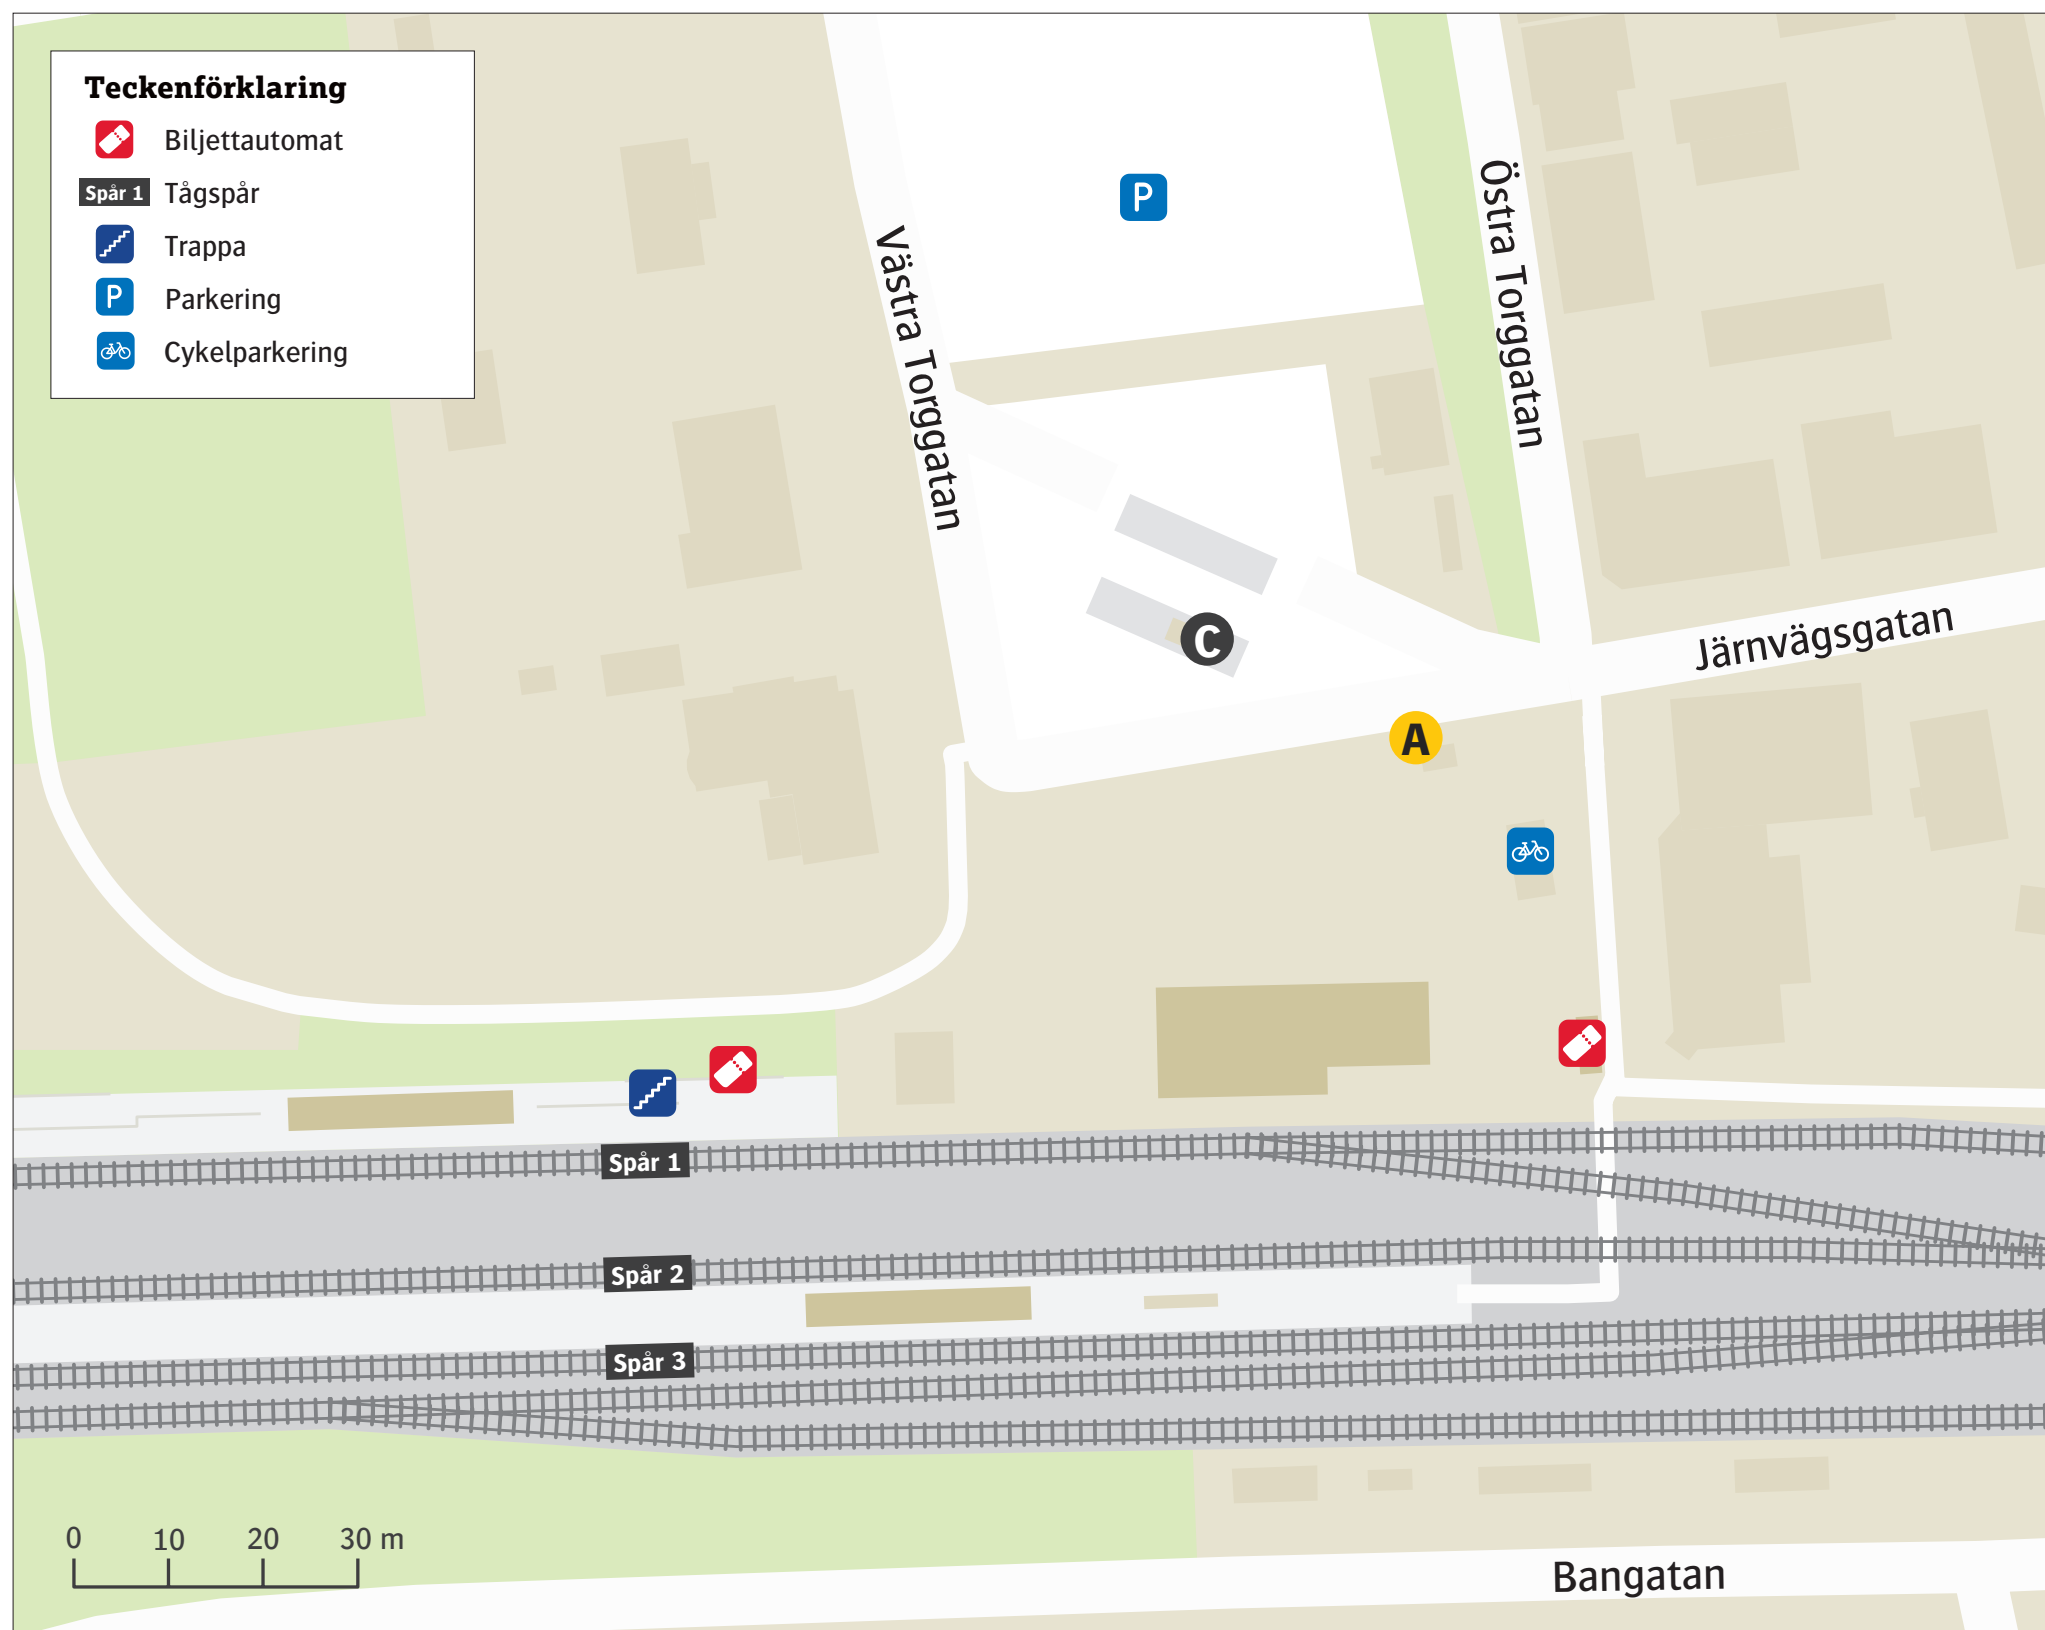

Teckomatorps station

Uppdaterad december 2024

Regionbuss

230 Ekeby **A**

Ersättningstrafik

När tåg ersätts med buss avgår den från markerad hållplats.

When there is a rail replacement bus service, it departs from the indicated stop.

Helsingborg/Malmö/Kävlinge/Åstorp **C**