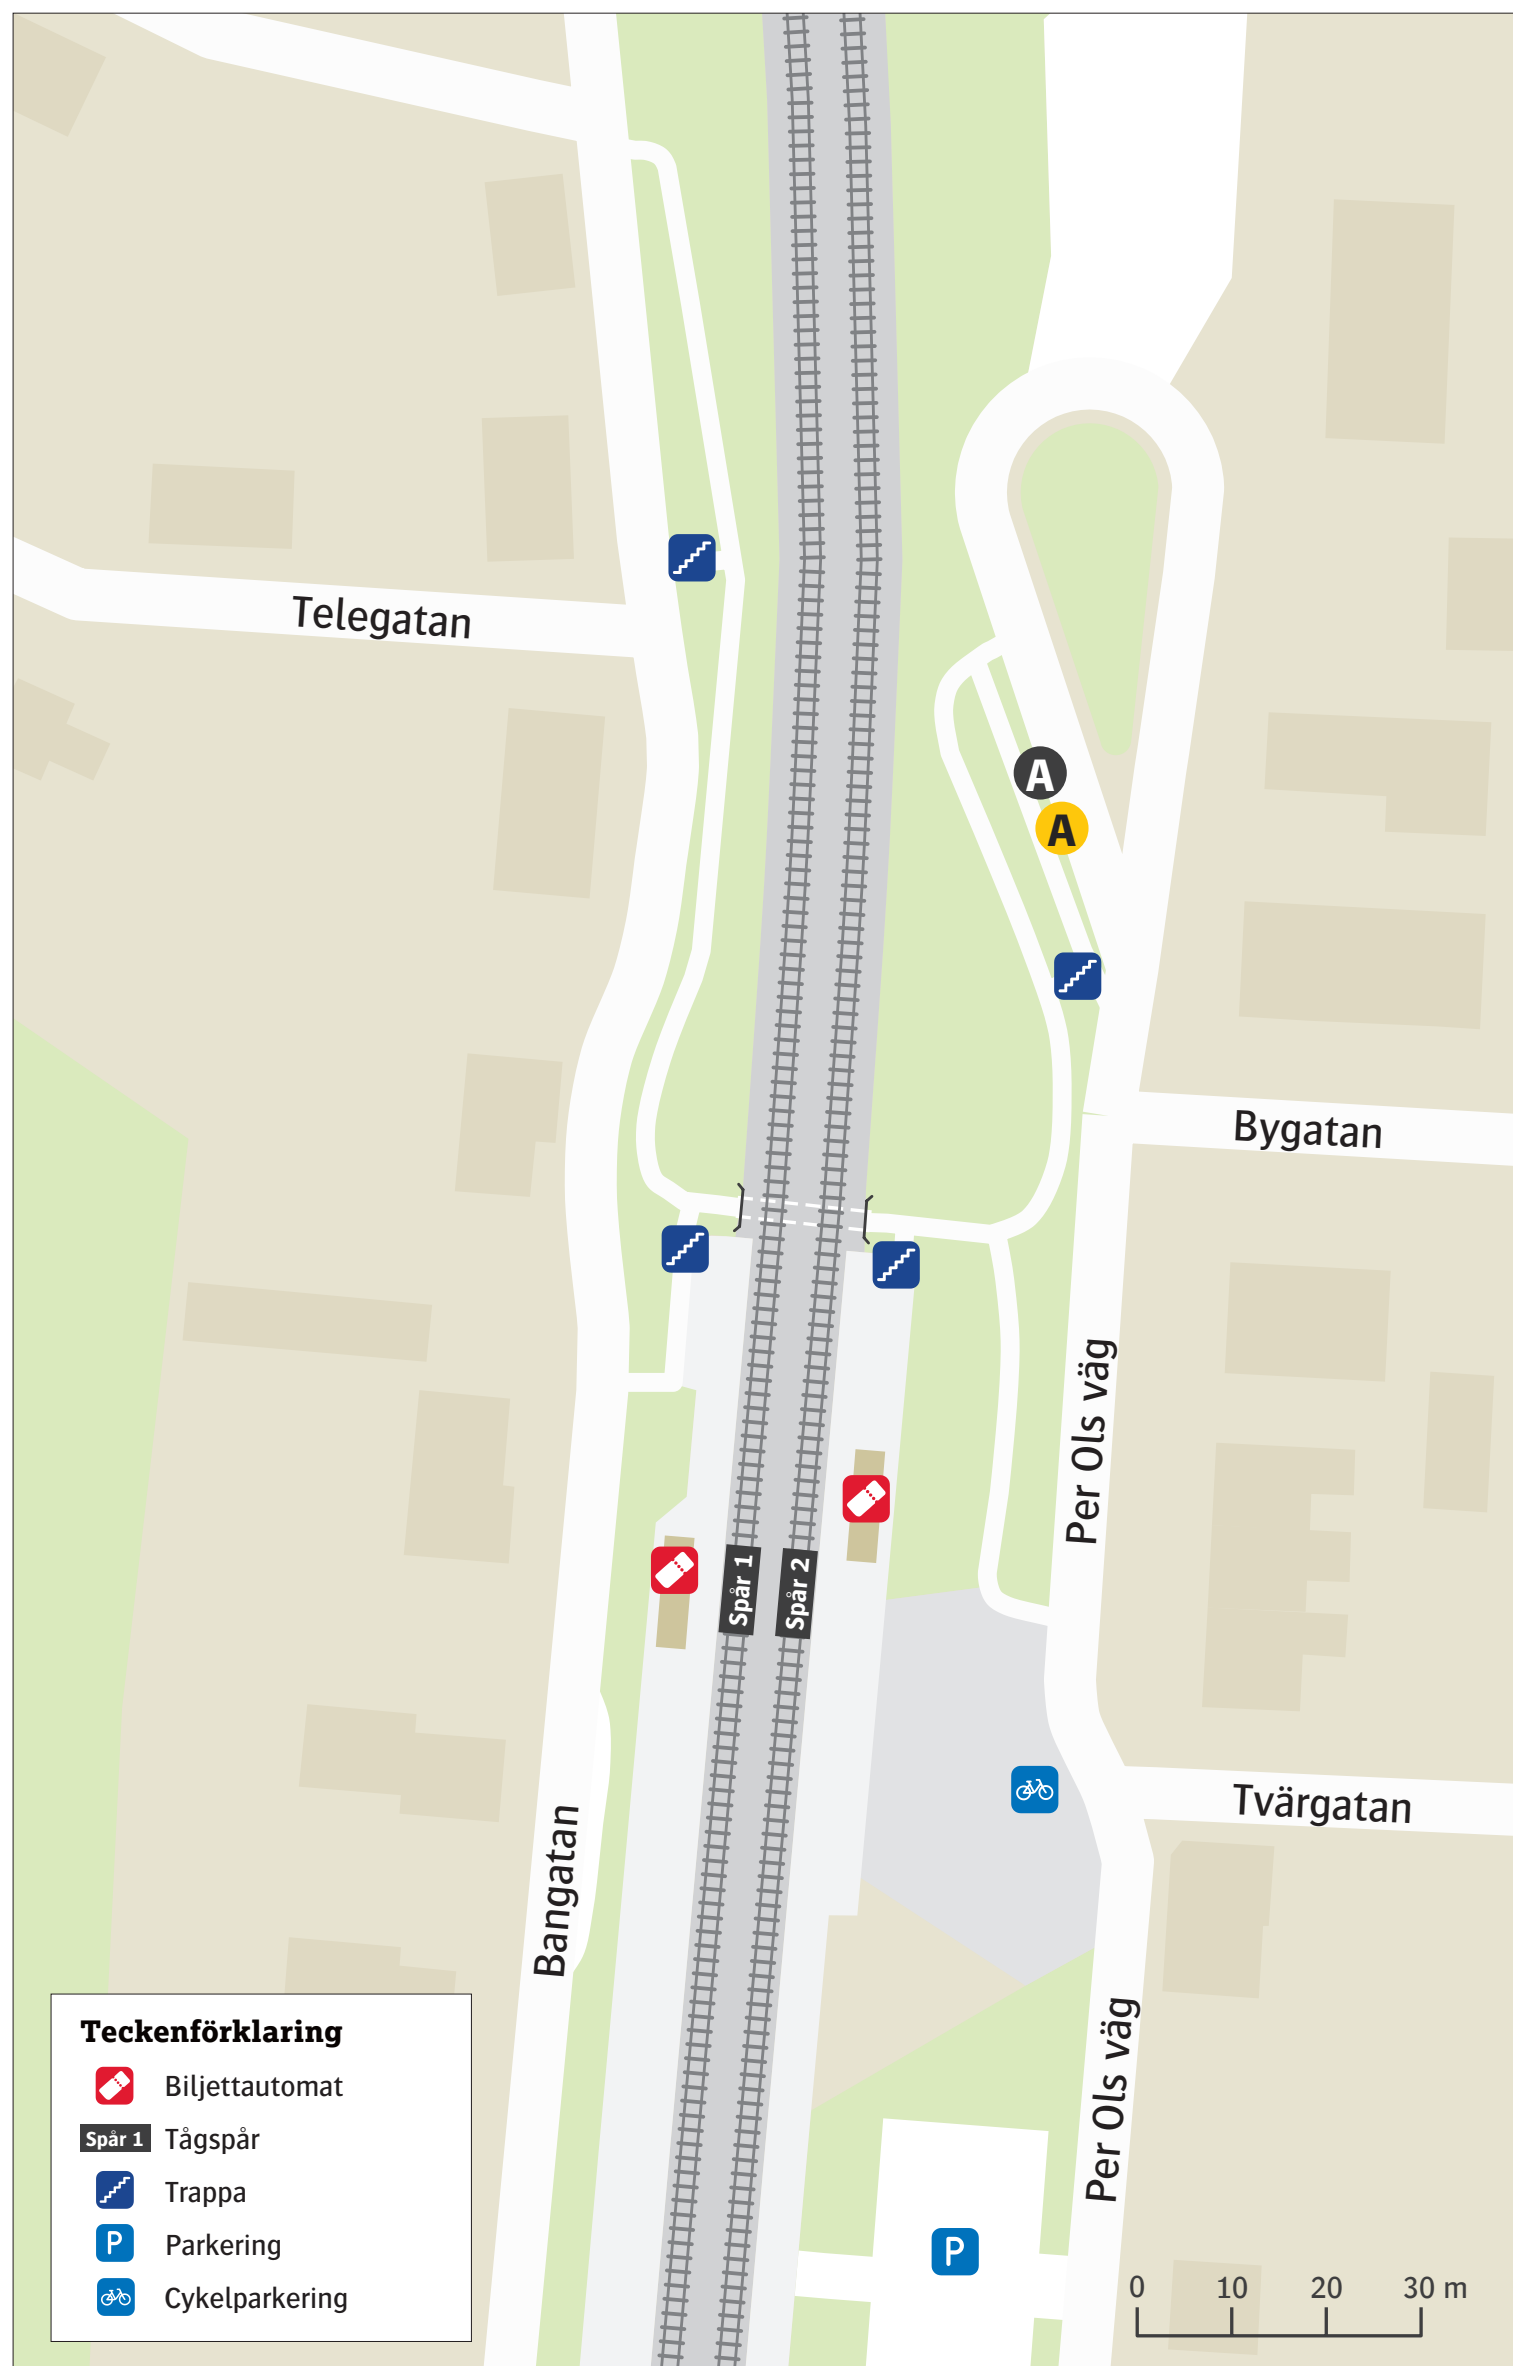

Kågeröds station

Uppdaterad december 2024

Teckenförklaring

- Biljettautomat
- Spår 1 Tågspår
- Trappa
- Parkering
- Cykelparkering

- Regionbuss**
- 230 Ekeby A
 - 230 Teckomatorp A

Ersättningstrafik

När tåg ersätts med buss avgår den från markerad hållplats.

When there is a rail replacement bus service, it departs from the indicated stop.

Åstorp/Kävlinge A