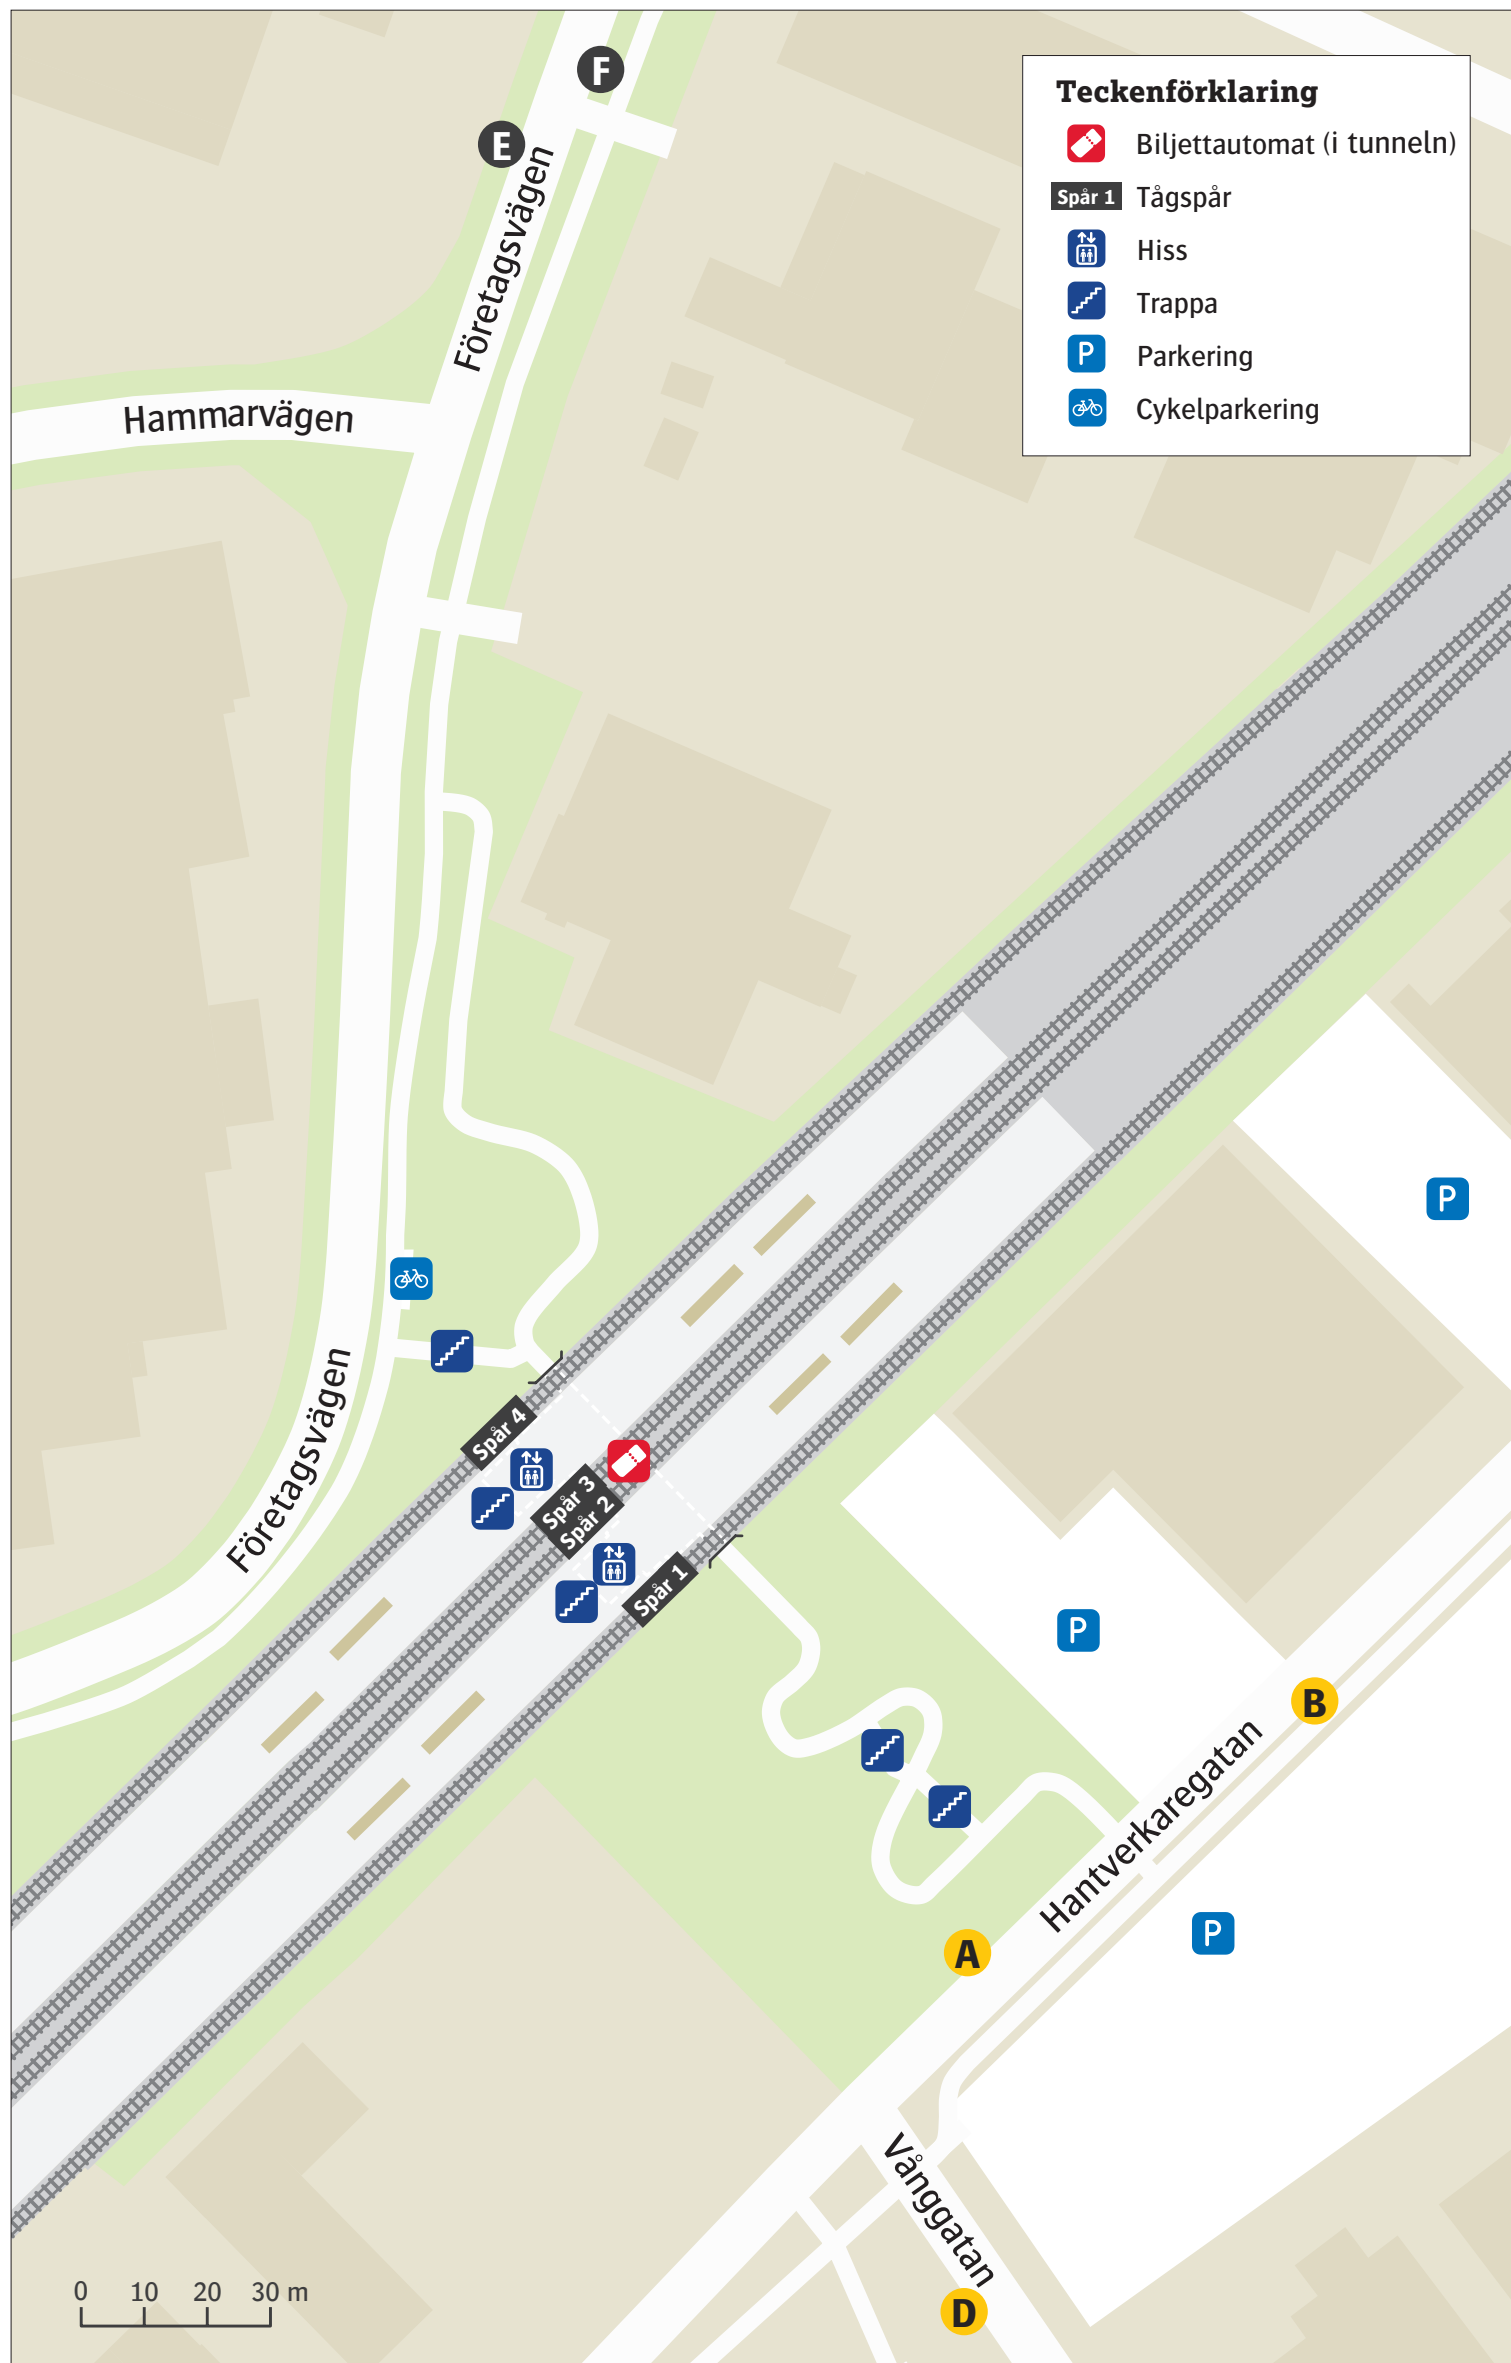

Burlövs station

Uppdaterad december 2024

Regionbuss

130 Lund	B
130 Malmö	A
172 Genarp	D

Ersättningstrafik

När tåg ersätts med buss avgår den från markerad hållplats.

When there is a rail replacement bus service, it departs from the indicated stop.

Malmö	E
Lund	F