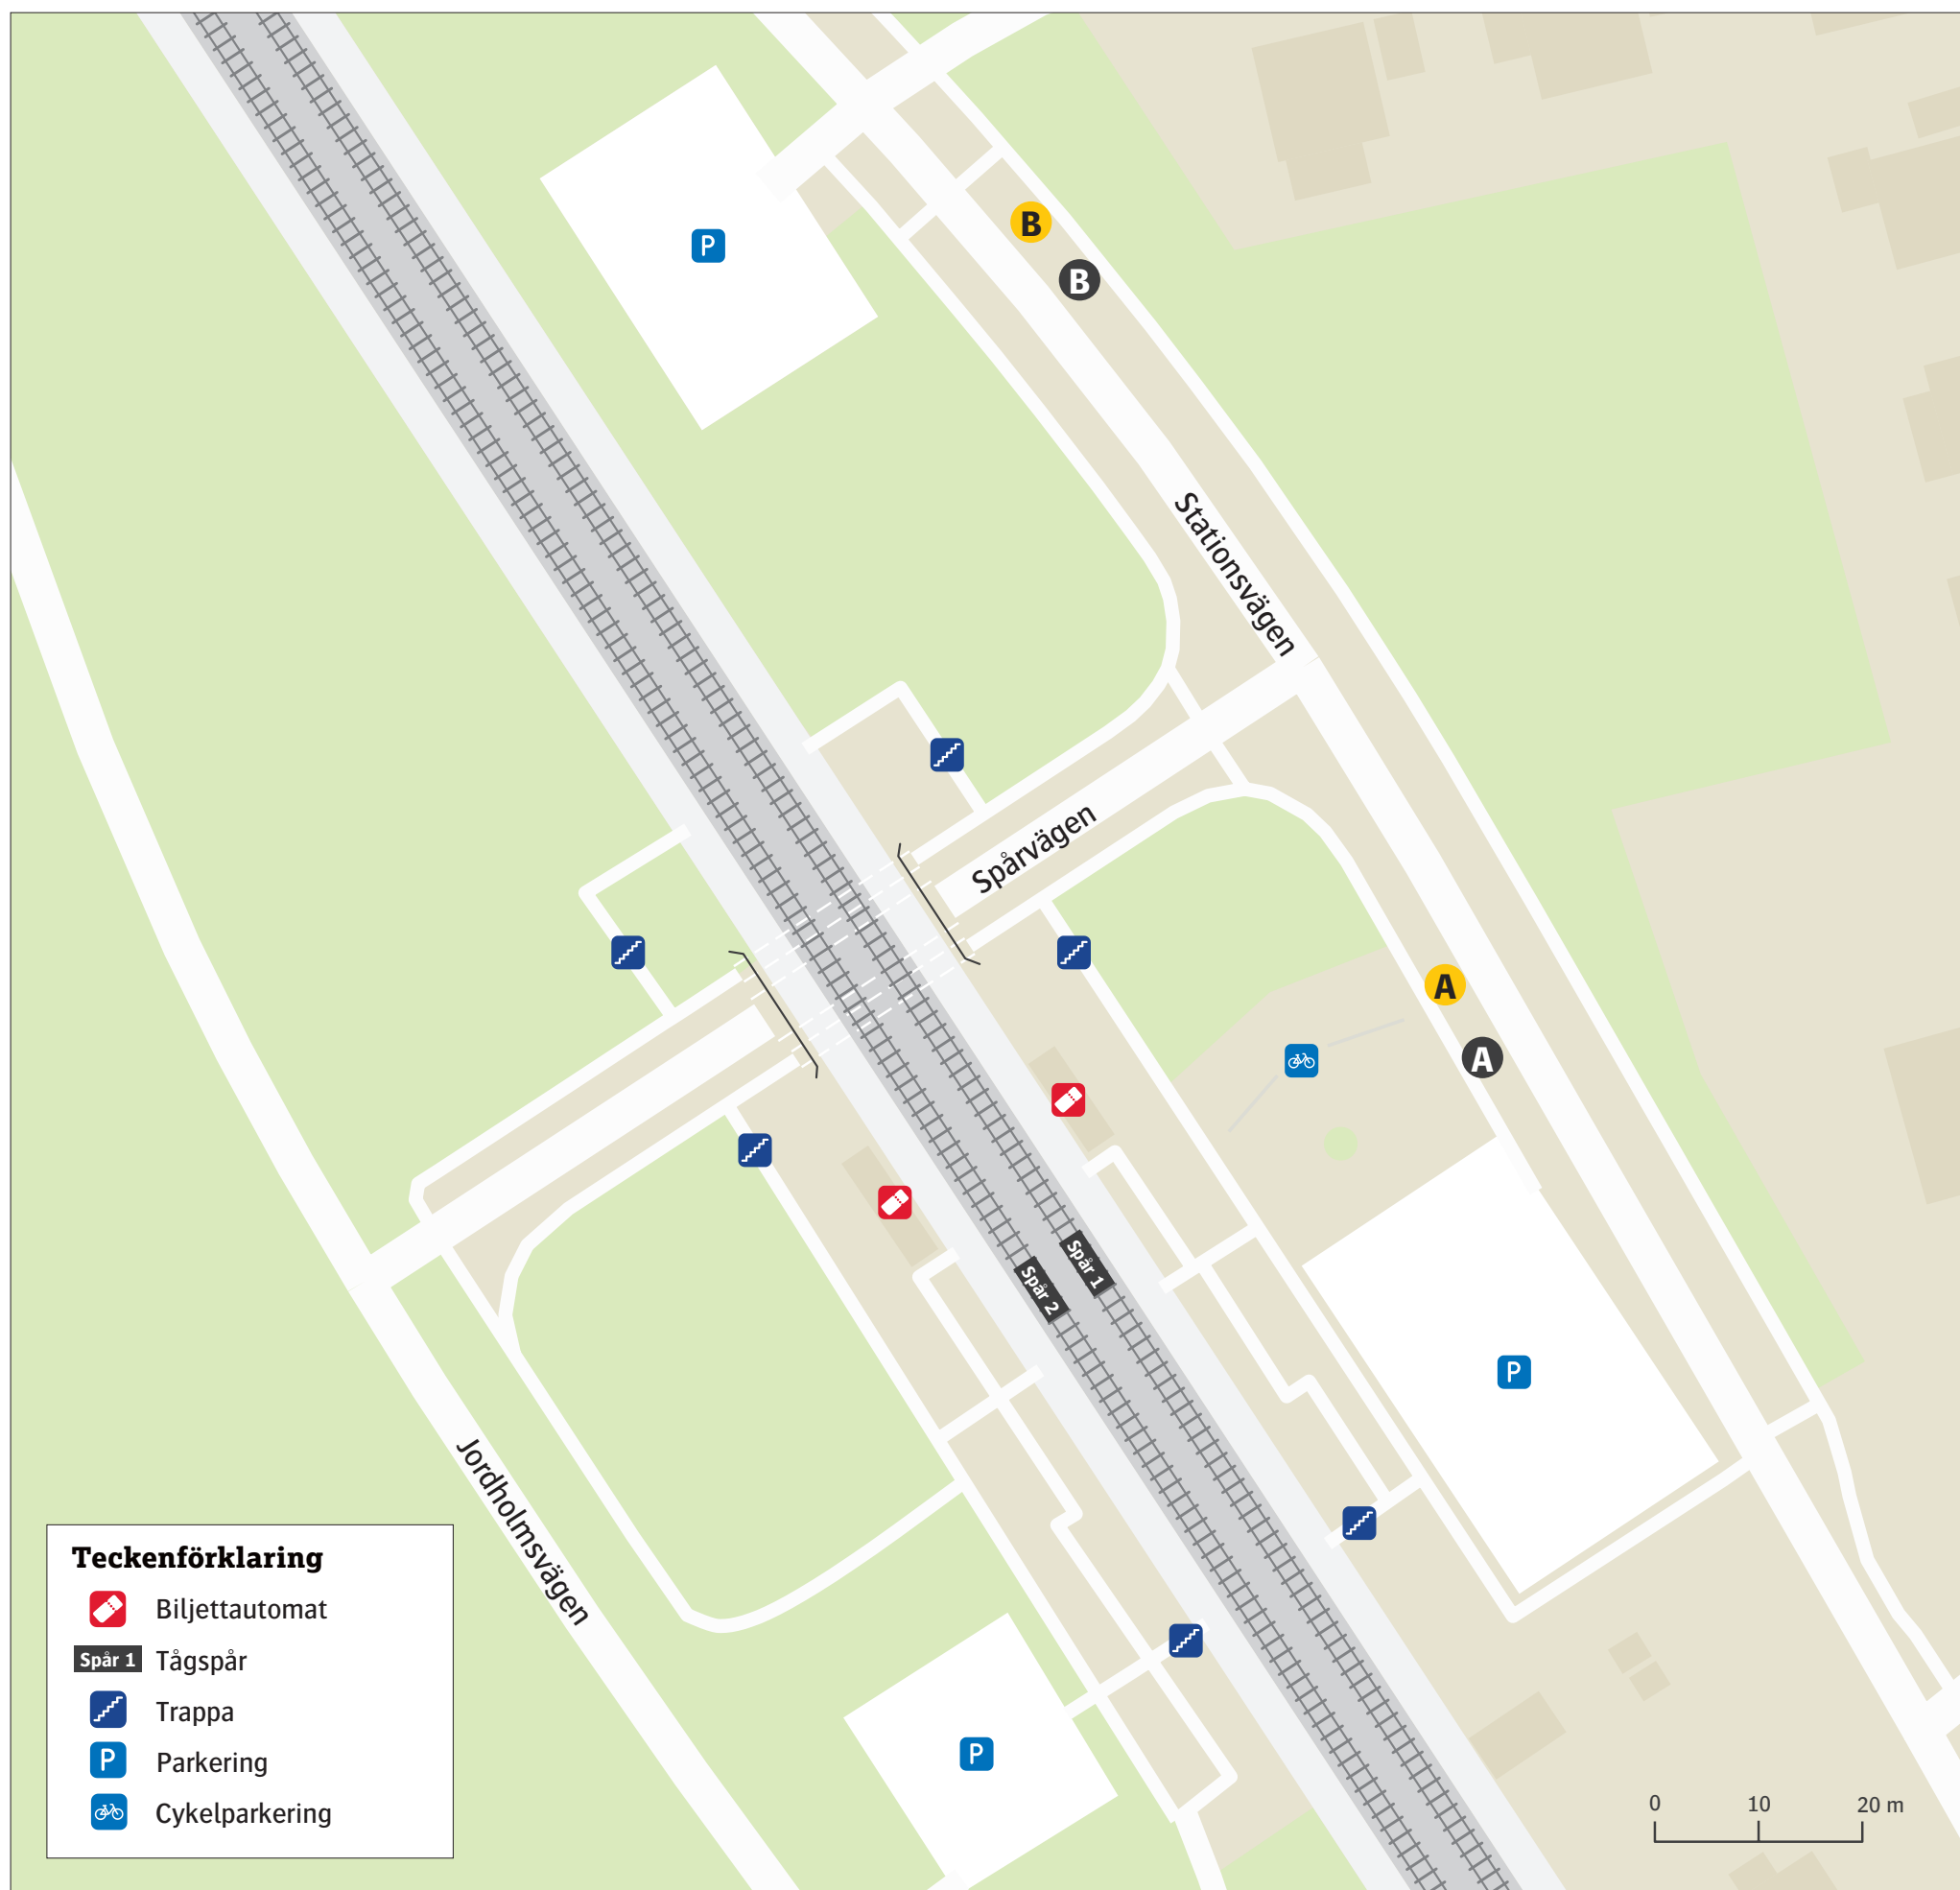

Västra Ingelstad station

Uppdaterad december 2024

Regionbuss

143 Svedala	B
144 Malmö Persborg	B
144 Anderslöv via Ö Grevie.	A
379 Vellinge.	B
379 Östra Grevie	A

Ersättningstrafik

När tåg ersätts med buss avgår den från markerad hållplats.

When there is a rail replacement bus service, it departs from the indicated stop.

Trelleborg	A
Malmö	B