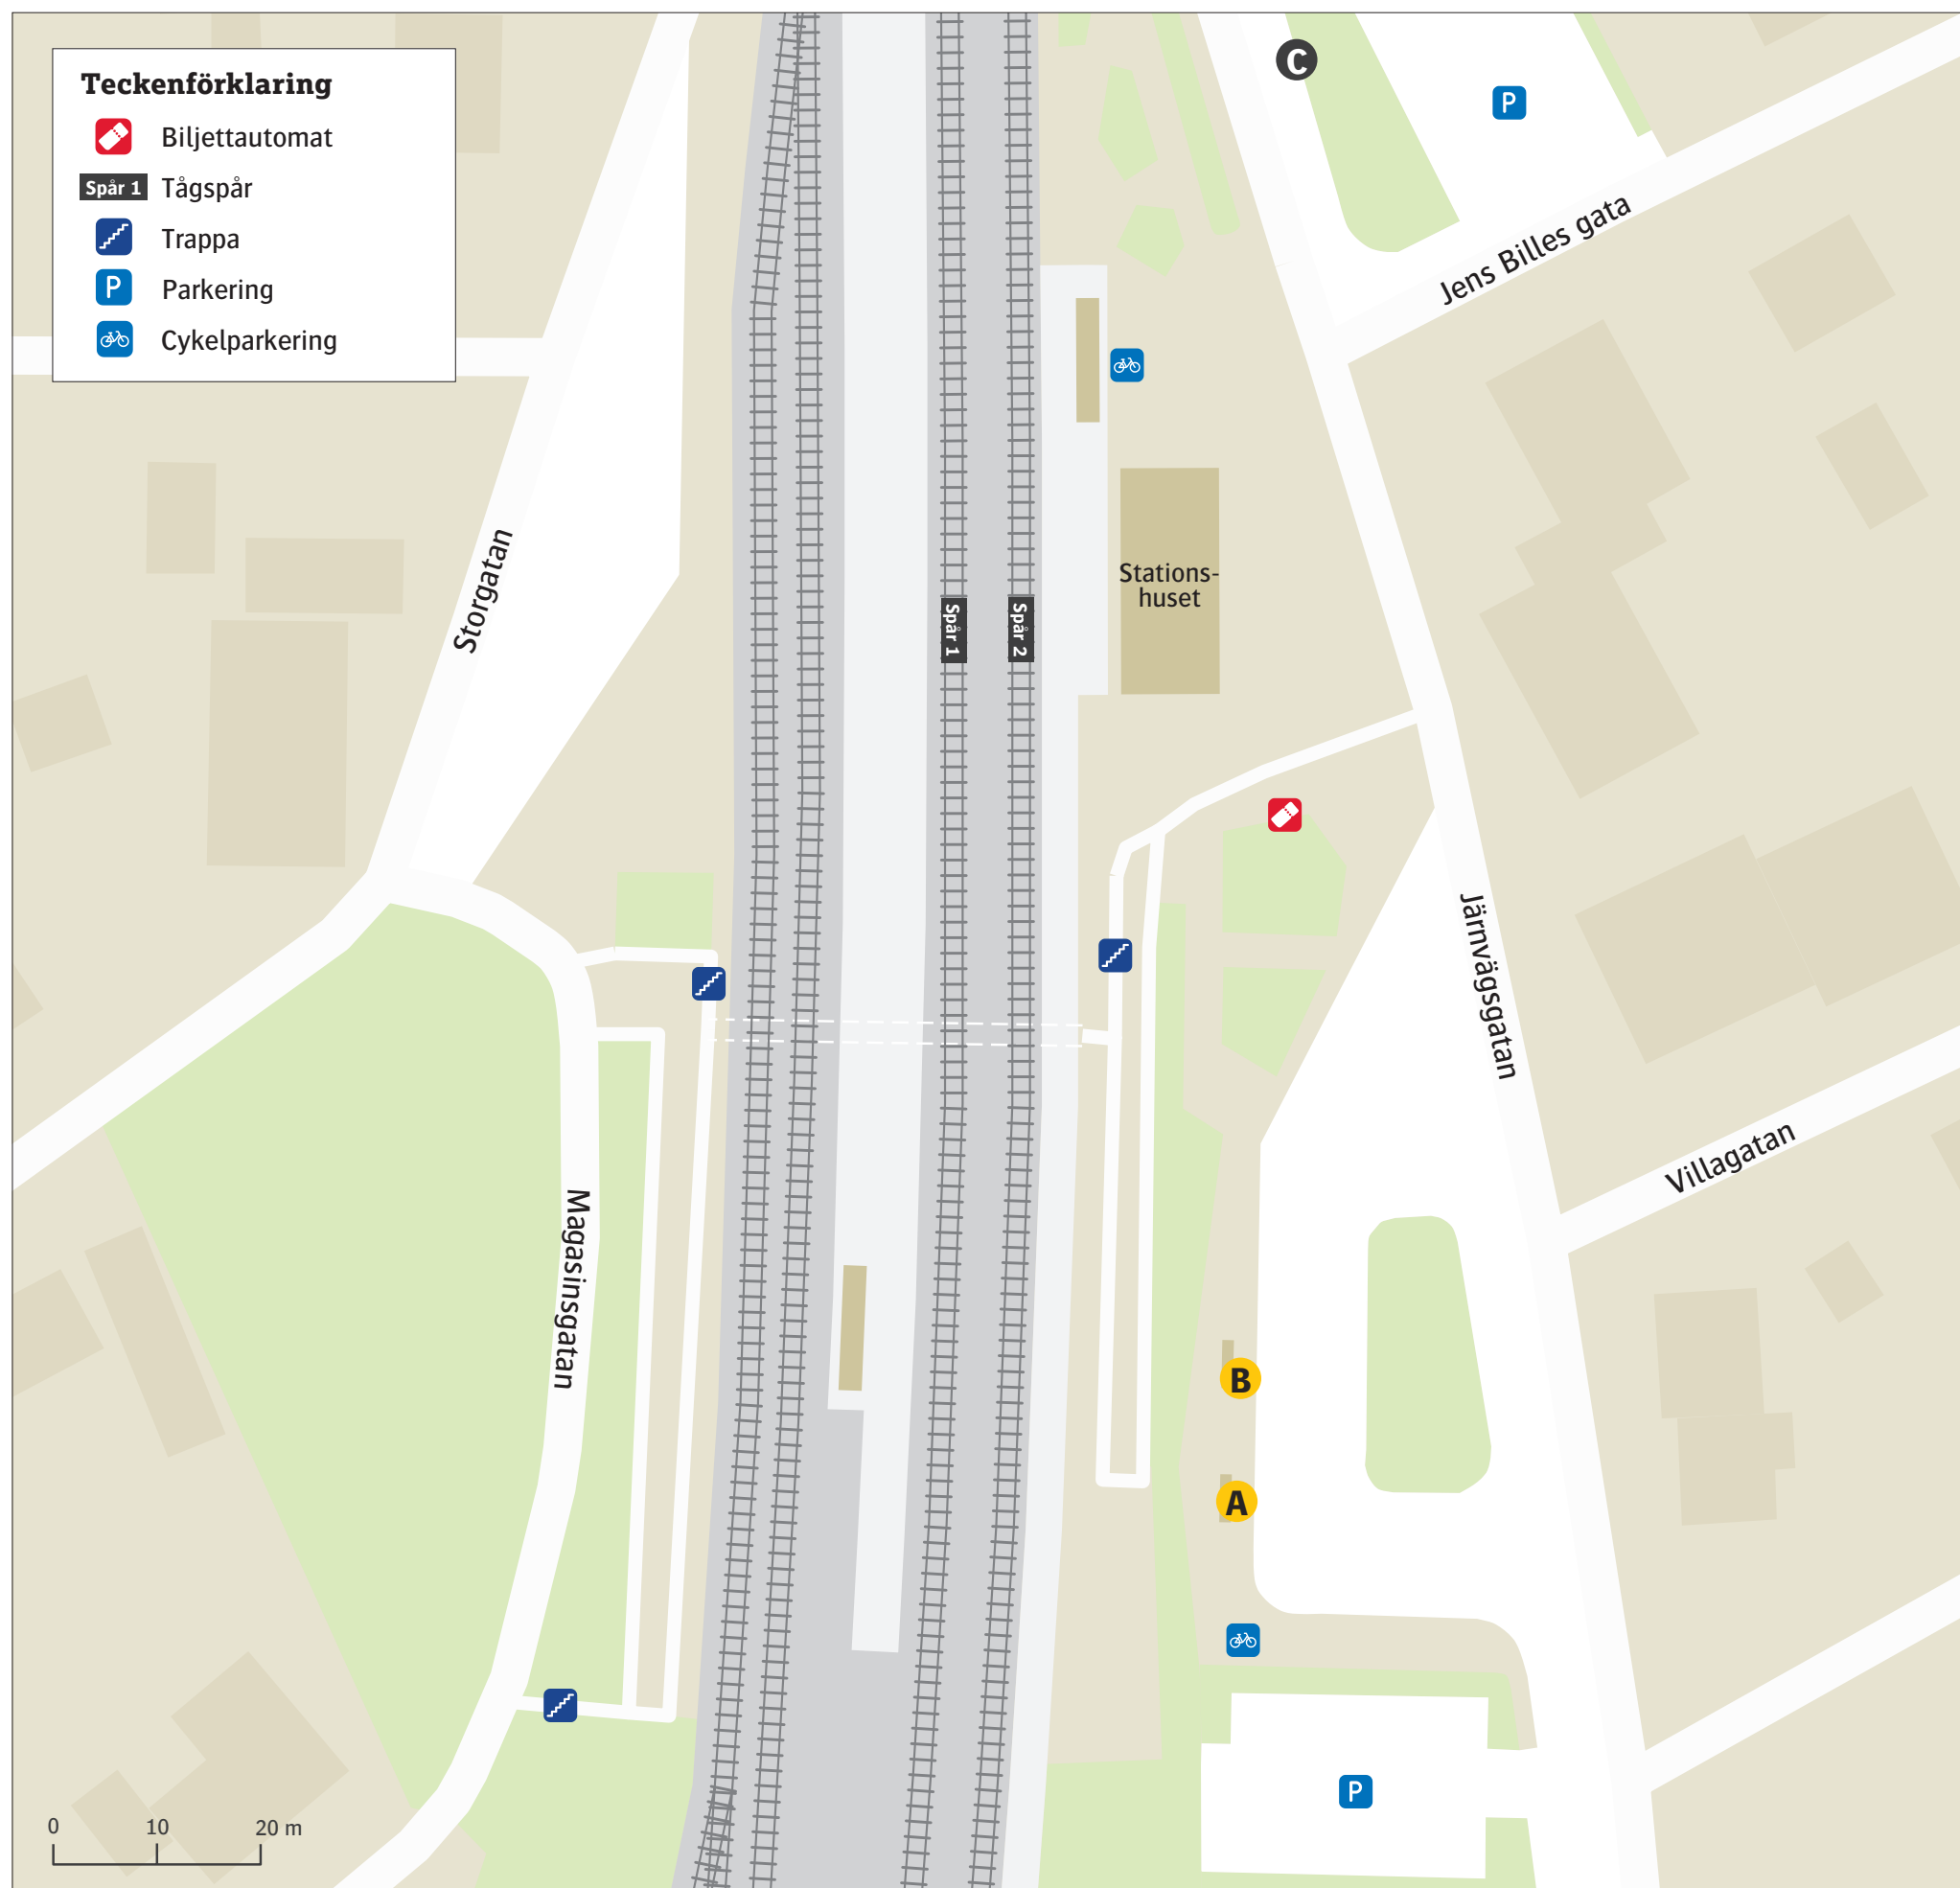

Billesholms station

Uppdaterad december 2024

Regionbuss

- 250** Ekeby **A**
- 250** Helsingborg **B**
- 251** Endast avstigande **A**

Ersättningstrafik

När tåg ersätts med buss avgår den från markerad hållplats.

When there is a rail replacement bus service, it departs from the indicated stop.

- Åstorp/Kävlinge **C**