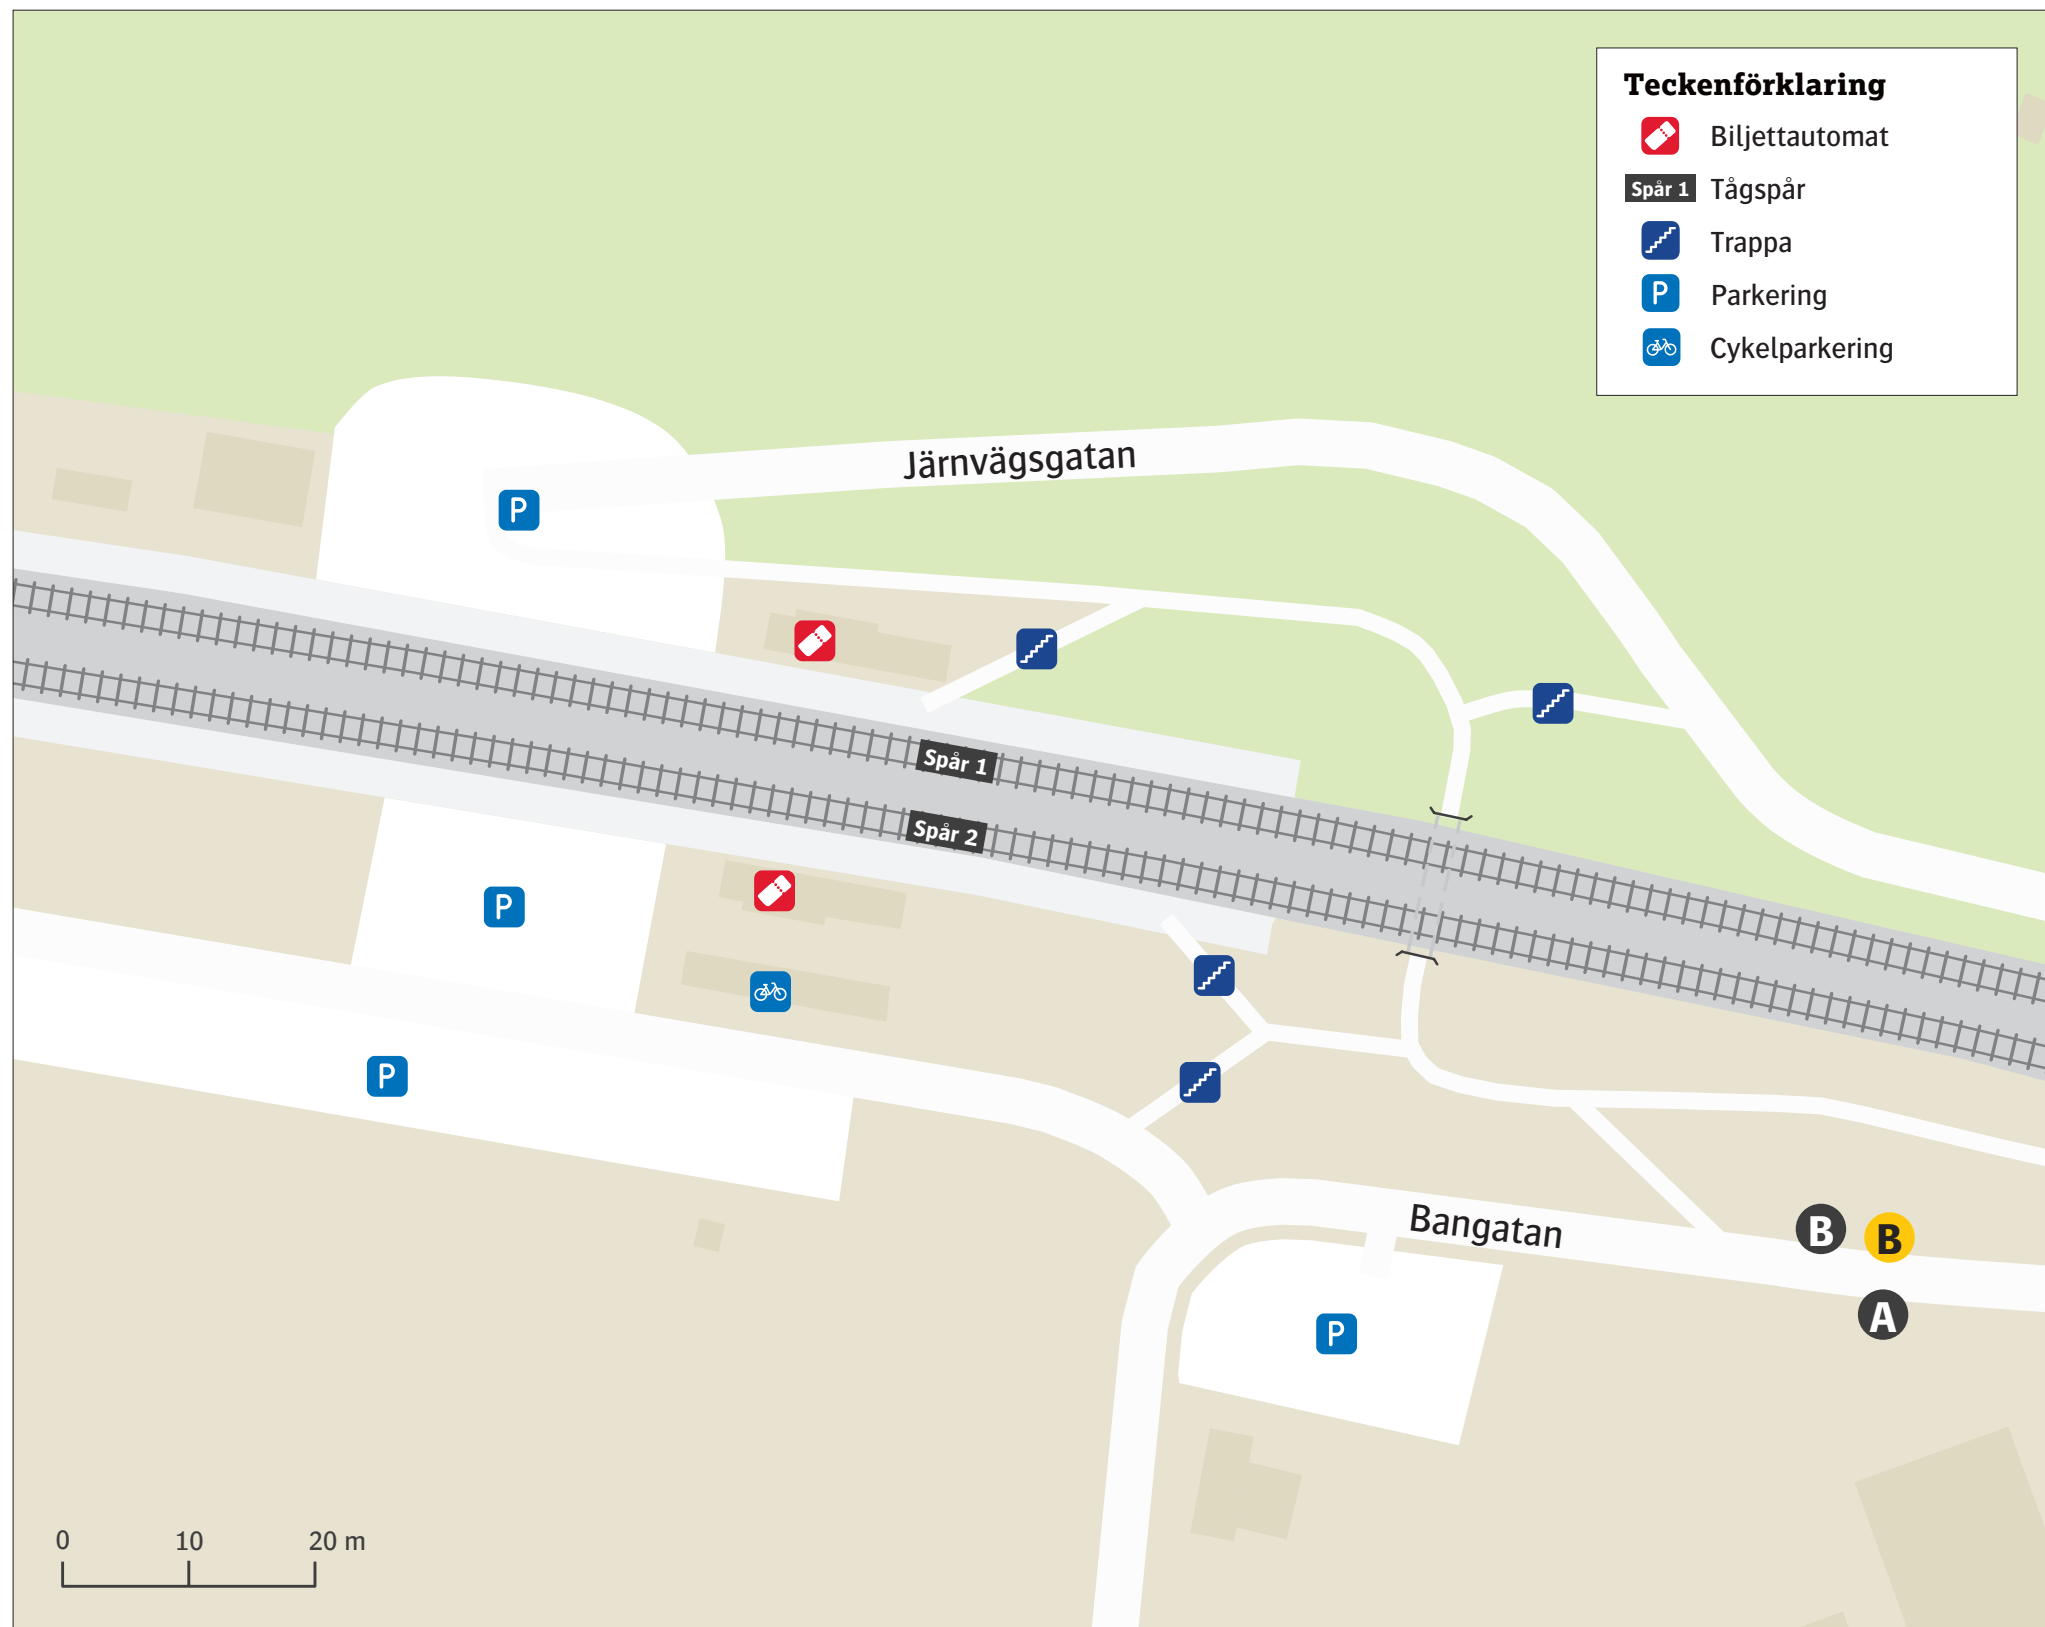

Rydsgårds station

Uppdaterad december 2024

Regionbuss

302 Skivarp **B**

Ersättningstrafik

När tåg ersätts med buss avgår den från markerad hållplats.

When there is a rail replacement bus service, it departs from the indicated stop.

Ystad–Simrishamn. **A**

Malmö **B**