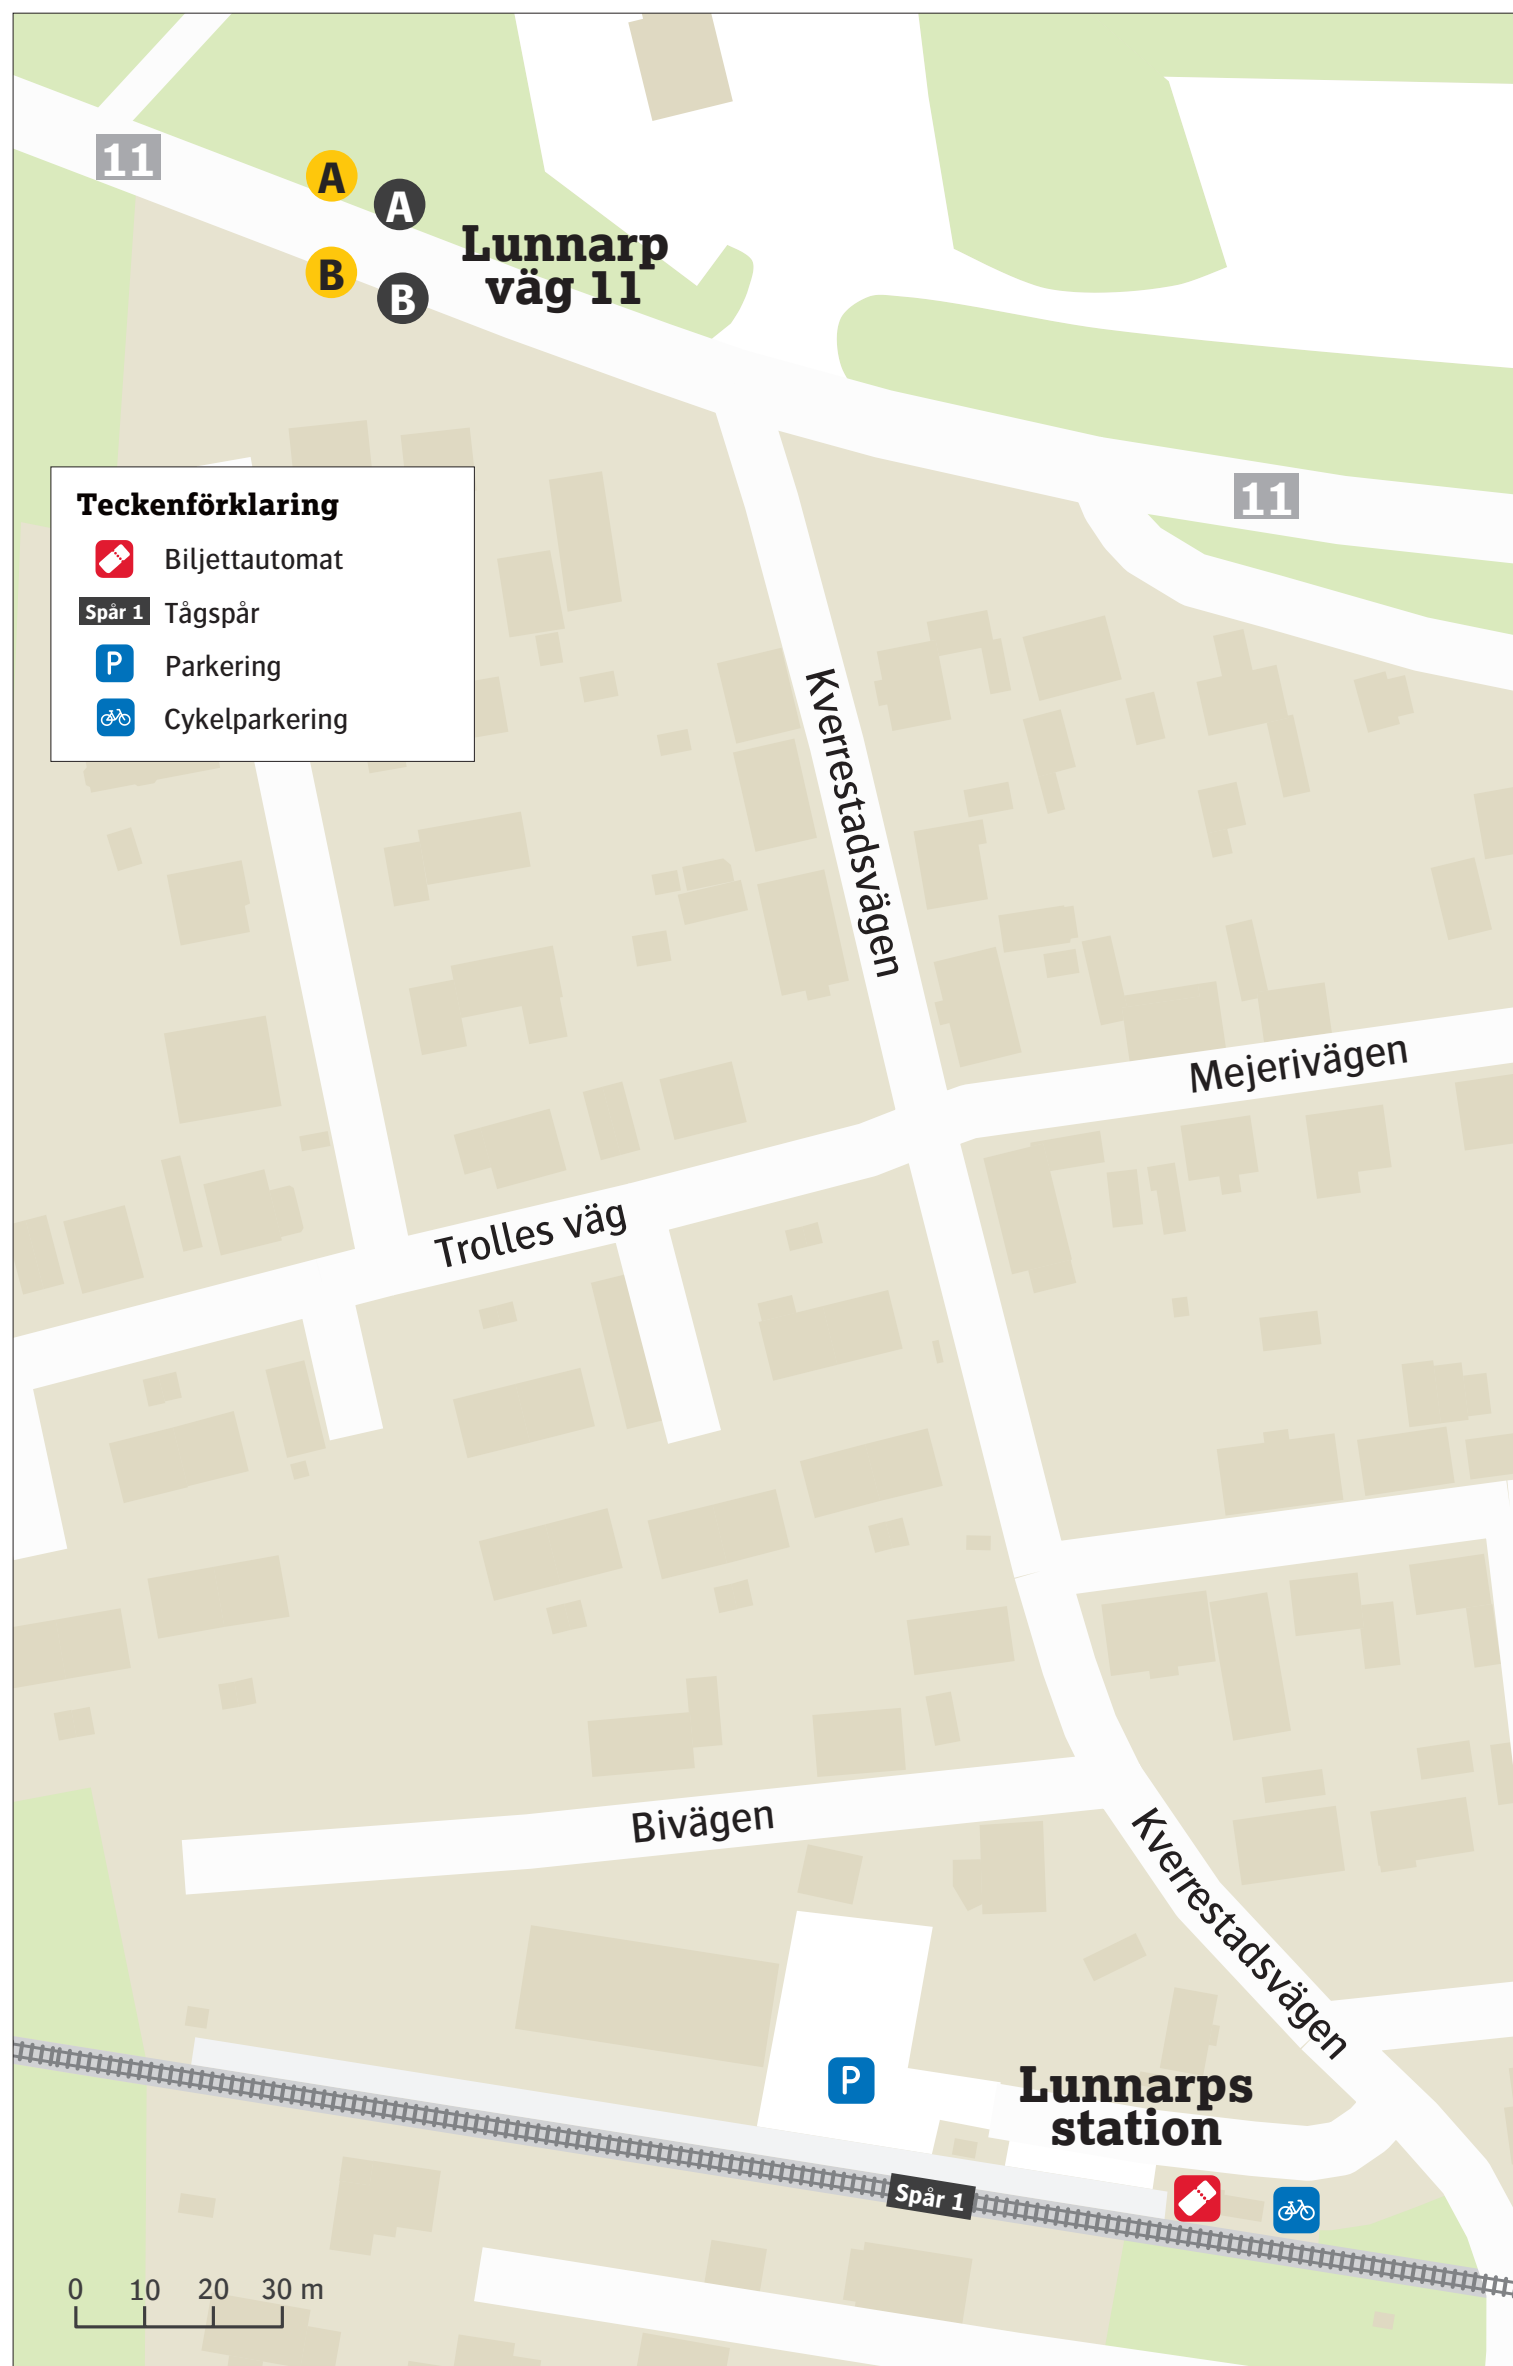

Lunnarps station

Uppdaterad december 2024

Teckenförklaring

-  Biljettautomat
-  Spår 1 Tågspår
-  Parkering
-  Cykelparkering

 **Regionbuss**
Lunnarp väg 11

-  5 SkE Lund  A
-  5 SkE Simrishamn  B

 **Ersättningstrafik**
Lunnarp väg 11

När tåg ersätts med buss avgår den från markerad hållplats.
When there is a rail replacement bus service, it departs from the indicated stop.

Malmö  A
Simrishamn  B