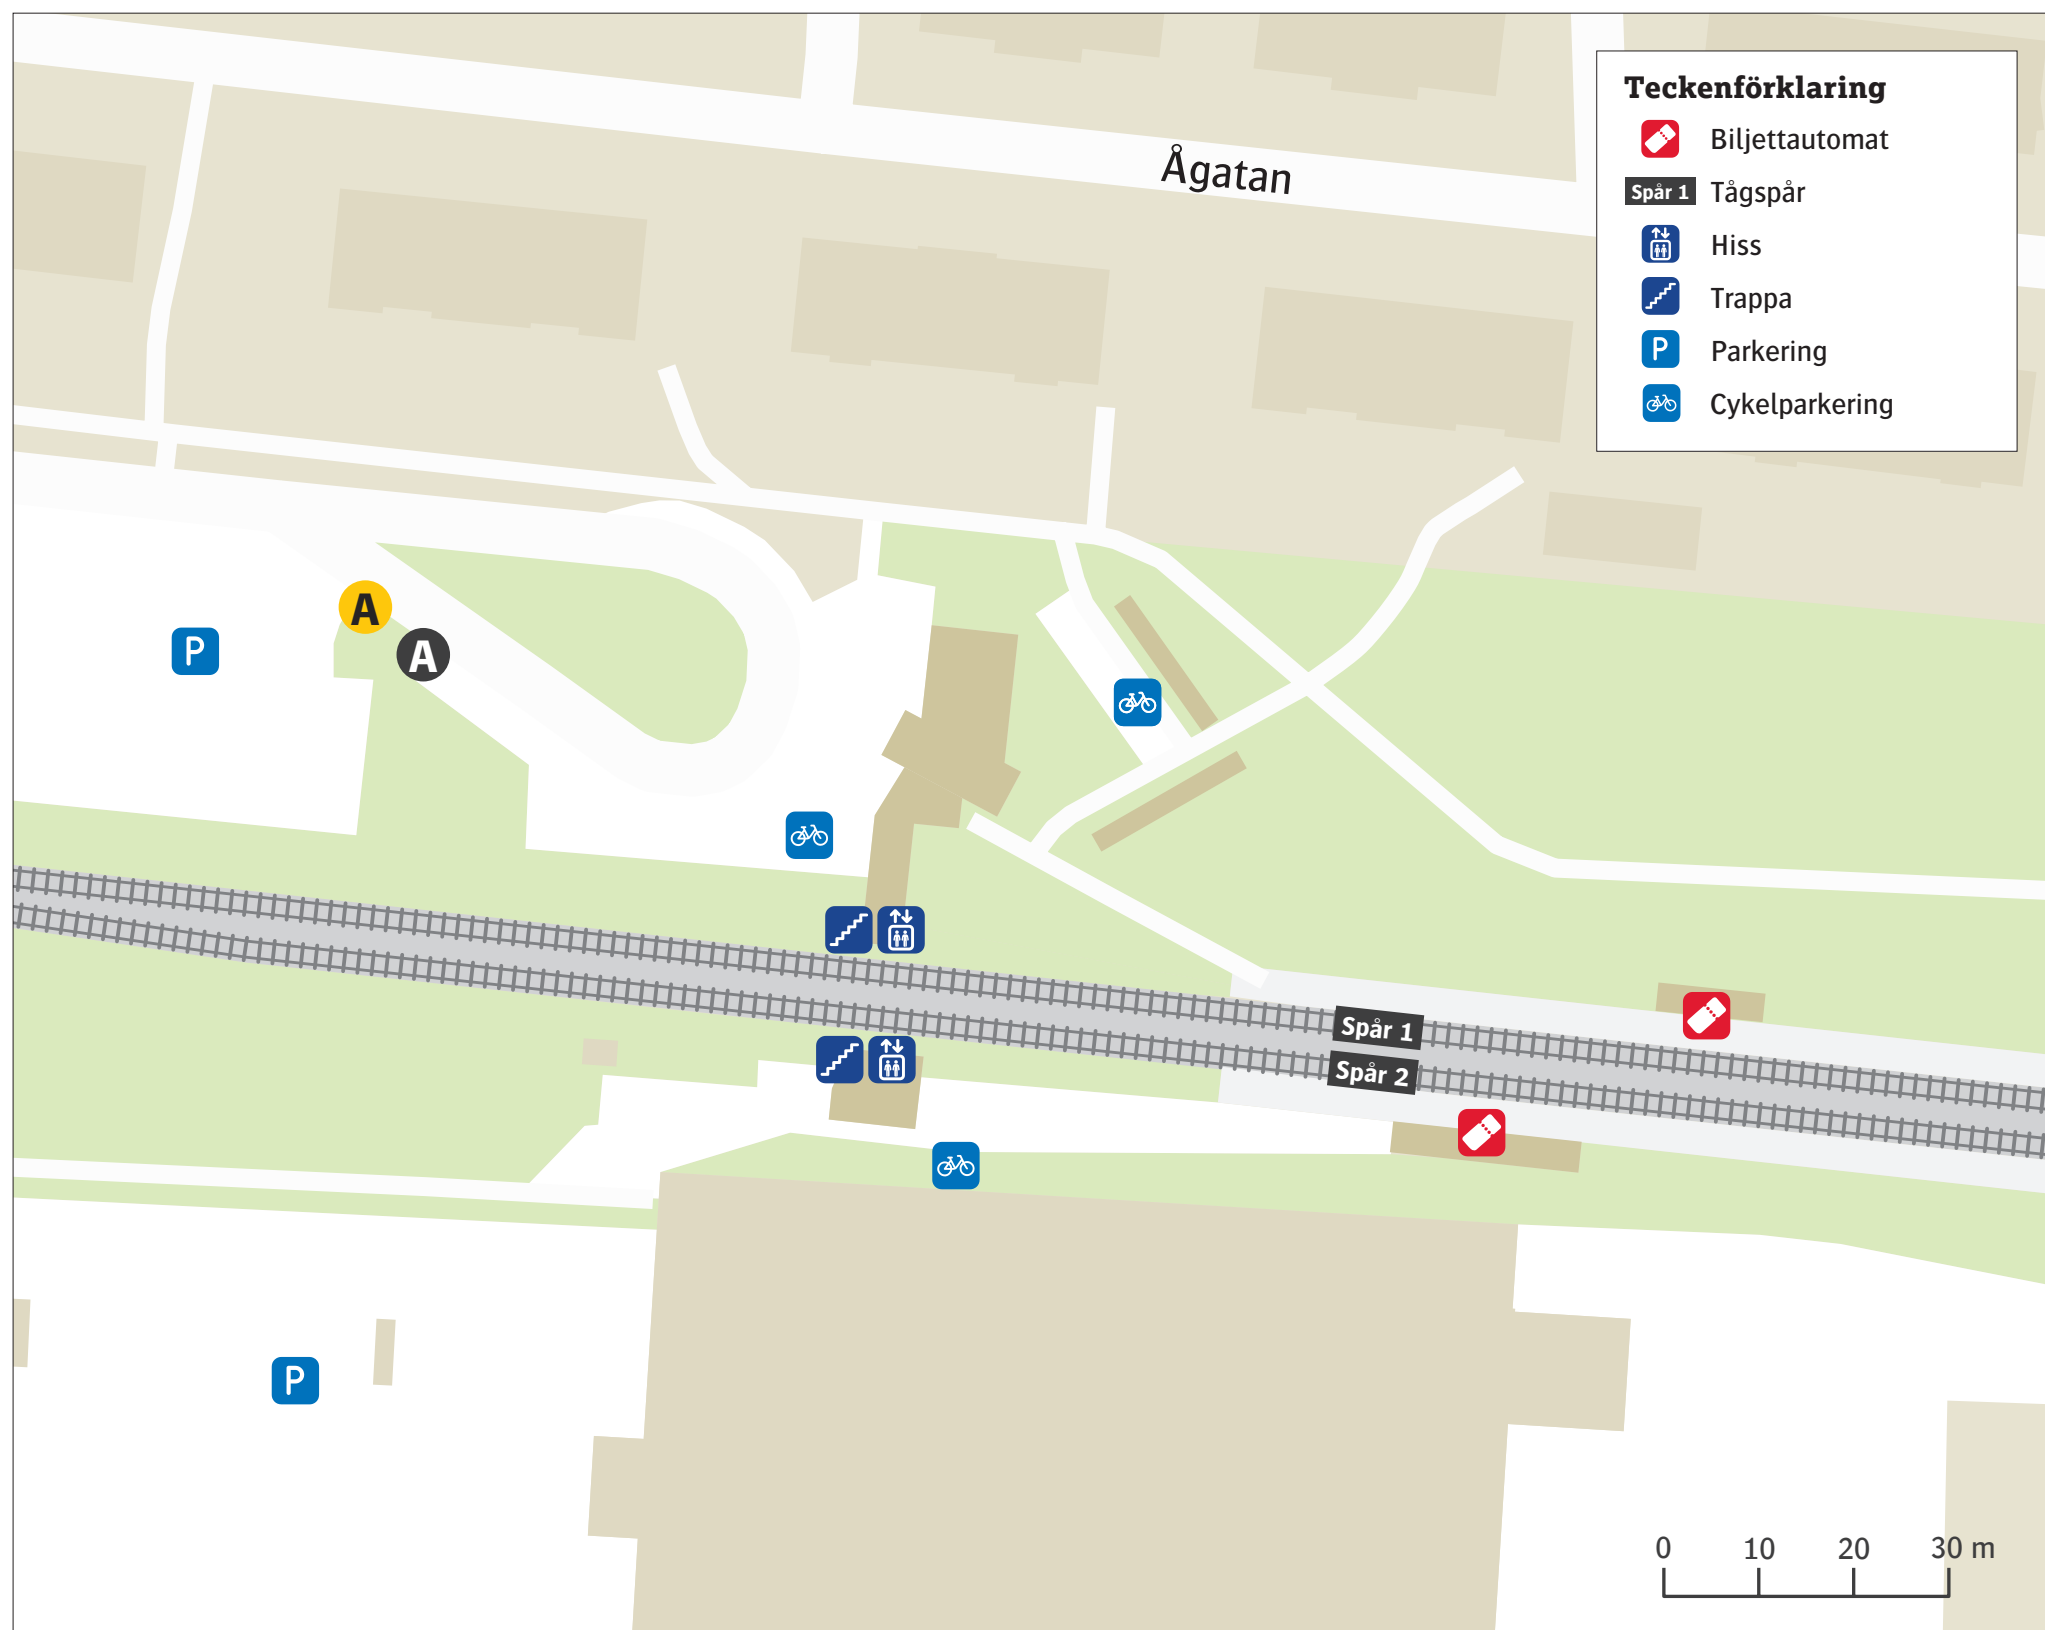

Bromölla station

Uppdaterad december 2024

Regionbuss

558 Bromölla	A
558 Kristianstad	A
561 Olofström	A
561 Sölvesborg	A

Ersättningstrafik

När tåg ersätts med buss avgår den från markerad hållplats.

When there is a rail replacement bus service, it departs from the indicated stop.

Kristianstad/Karlskrona **A**