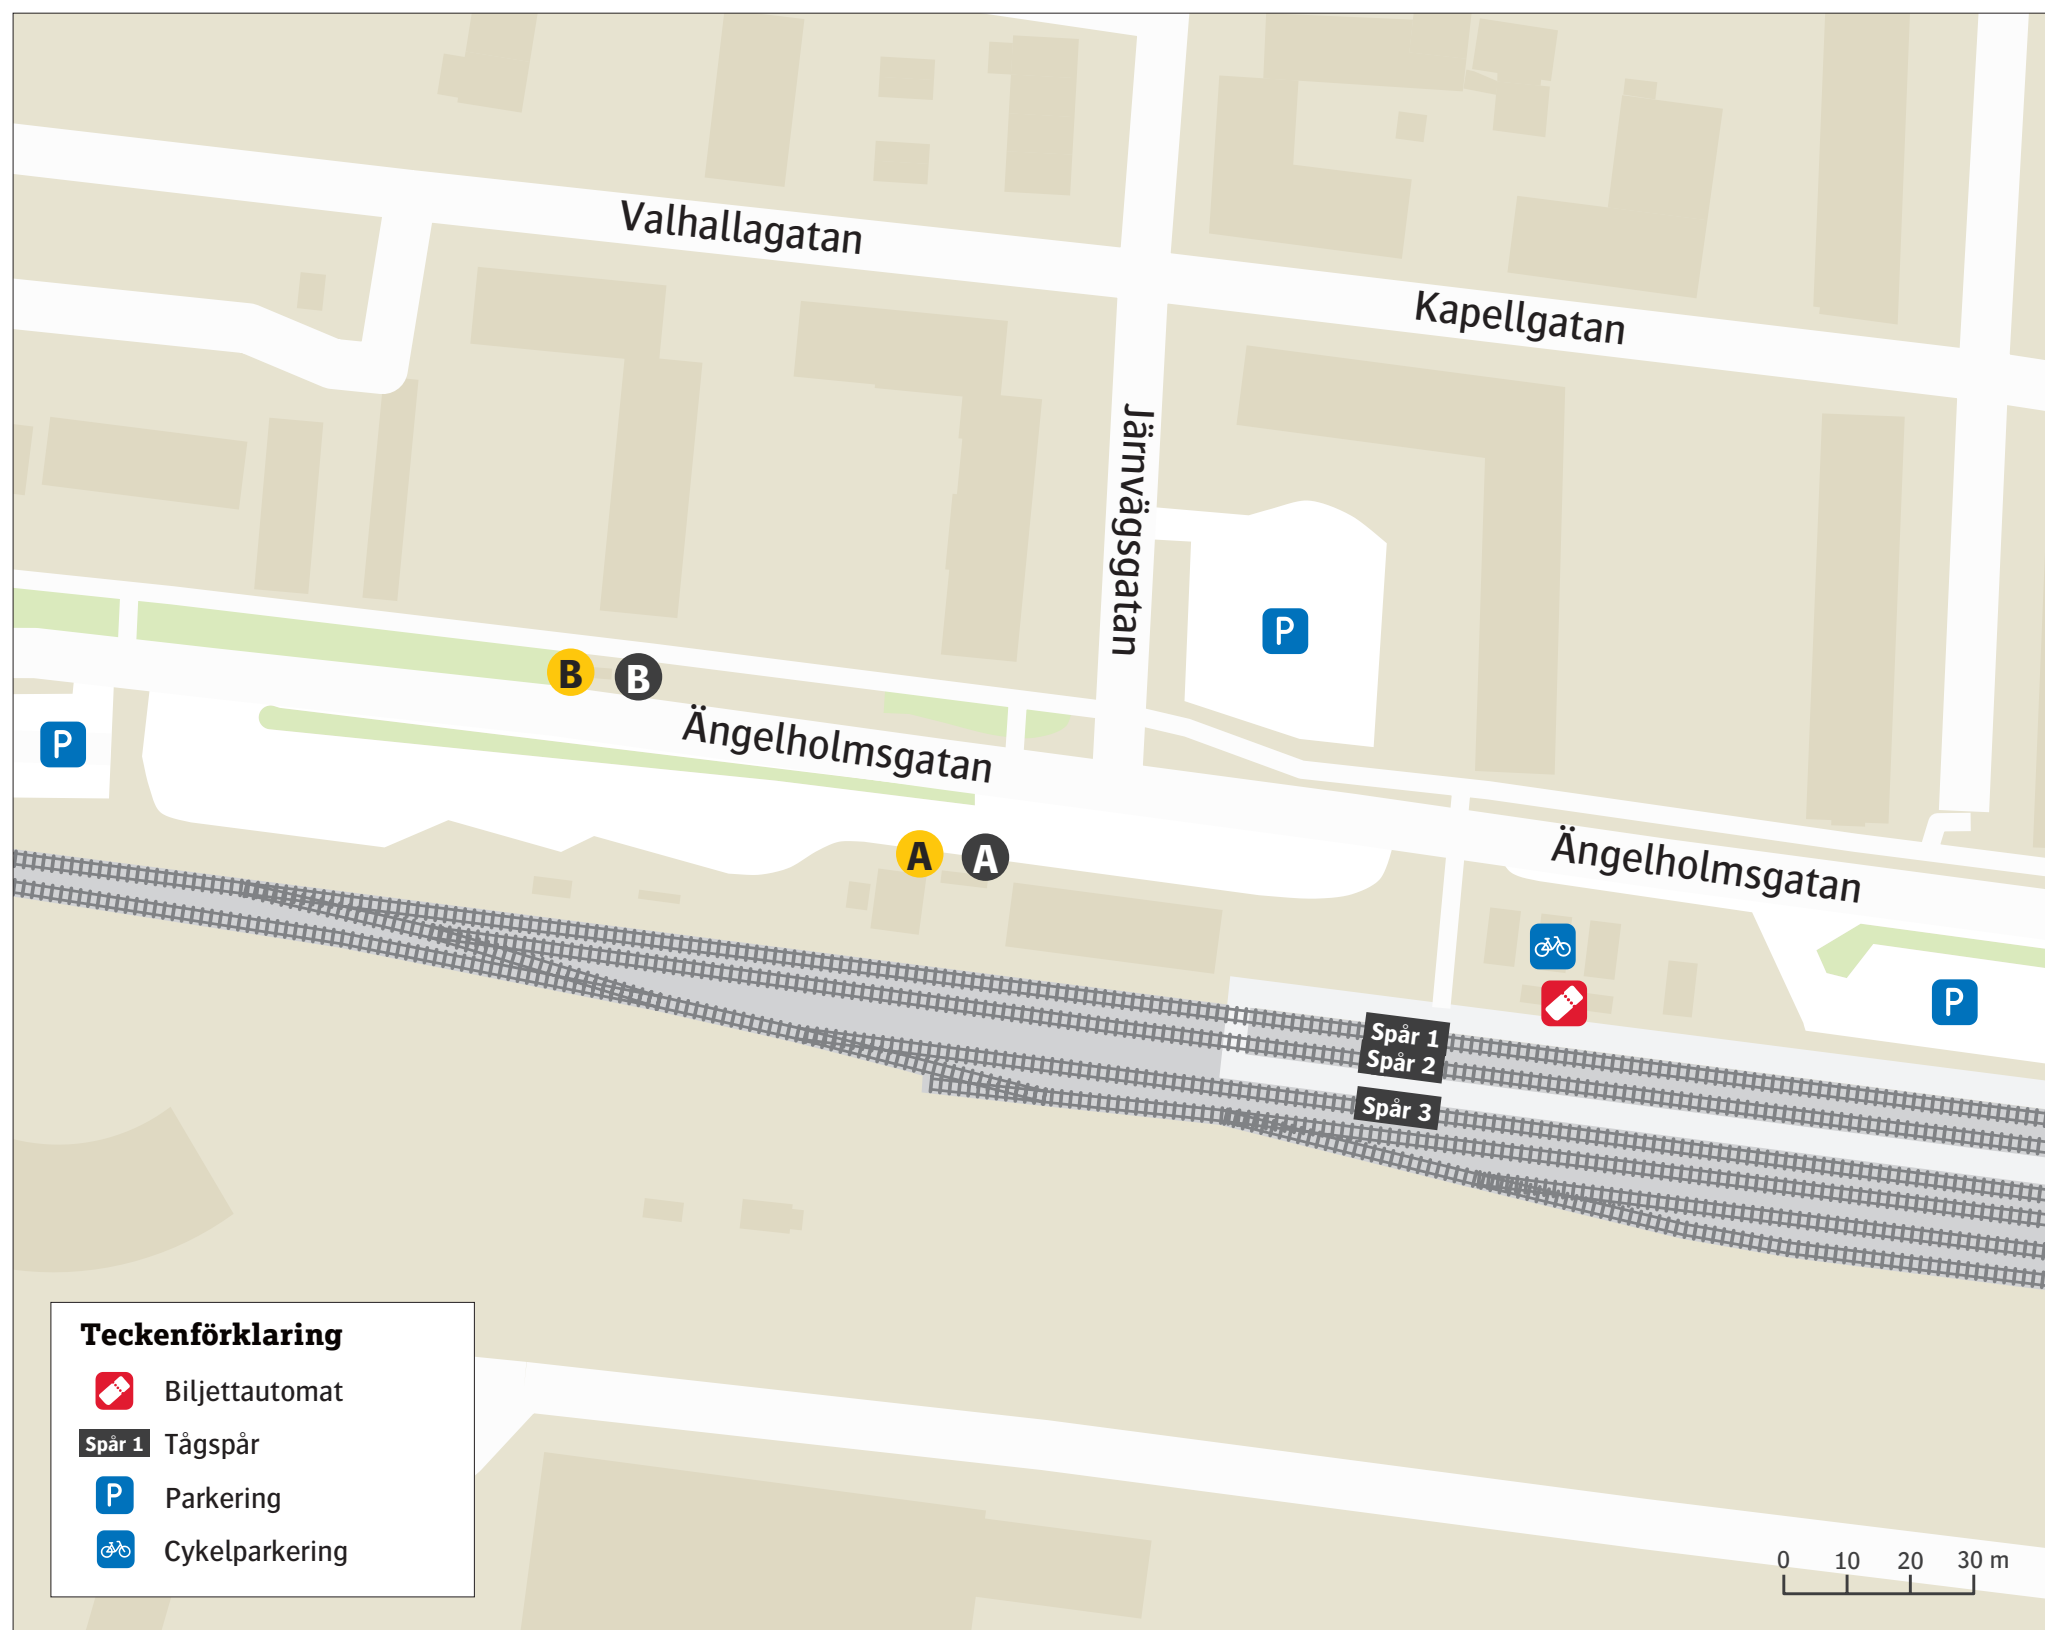

# Klippans station

Uppdaterad december 2024

**Teckenförklaring**

- Biljettautomat
- Spår 1 Tågspår
- Parkering
- Cykelparkering

**Regionbuss**

<b>510</b>	Ängelholm . . . . .	<b>A</b>
<b>518</b>	Stehag . . . . .	<b>A</b>
<b>528</b>	Perstorp . . . . .	<b>A</b>

**Ersättningstrafik**

När tåg ersätts med buss avgår den från markerad hållplats.

When there is a rail replacement bus service, it departs from the indicated stop.

Hässleholm . . . . .	<b>A</b>
Helsingborg . . . . .	<b>B</b>