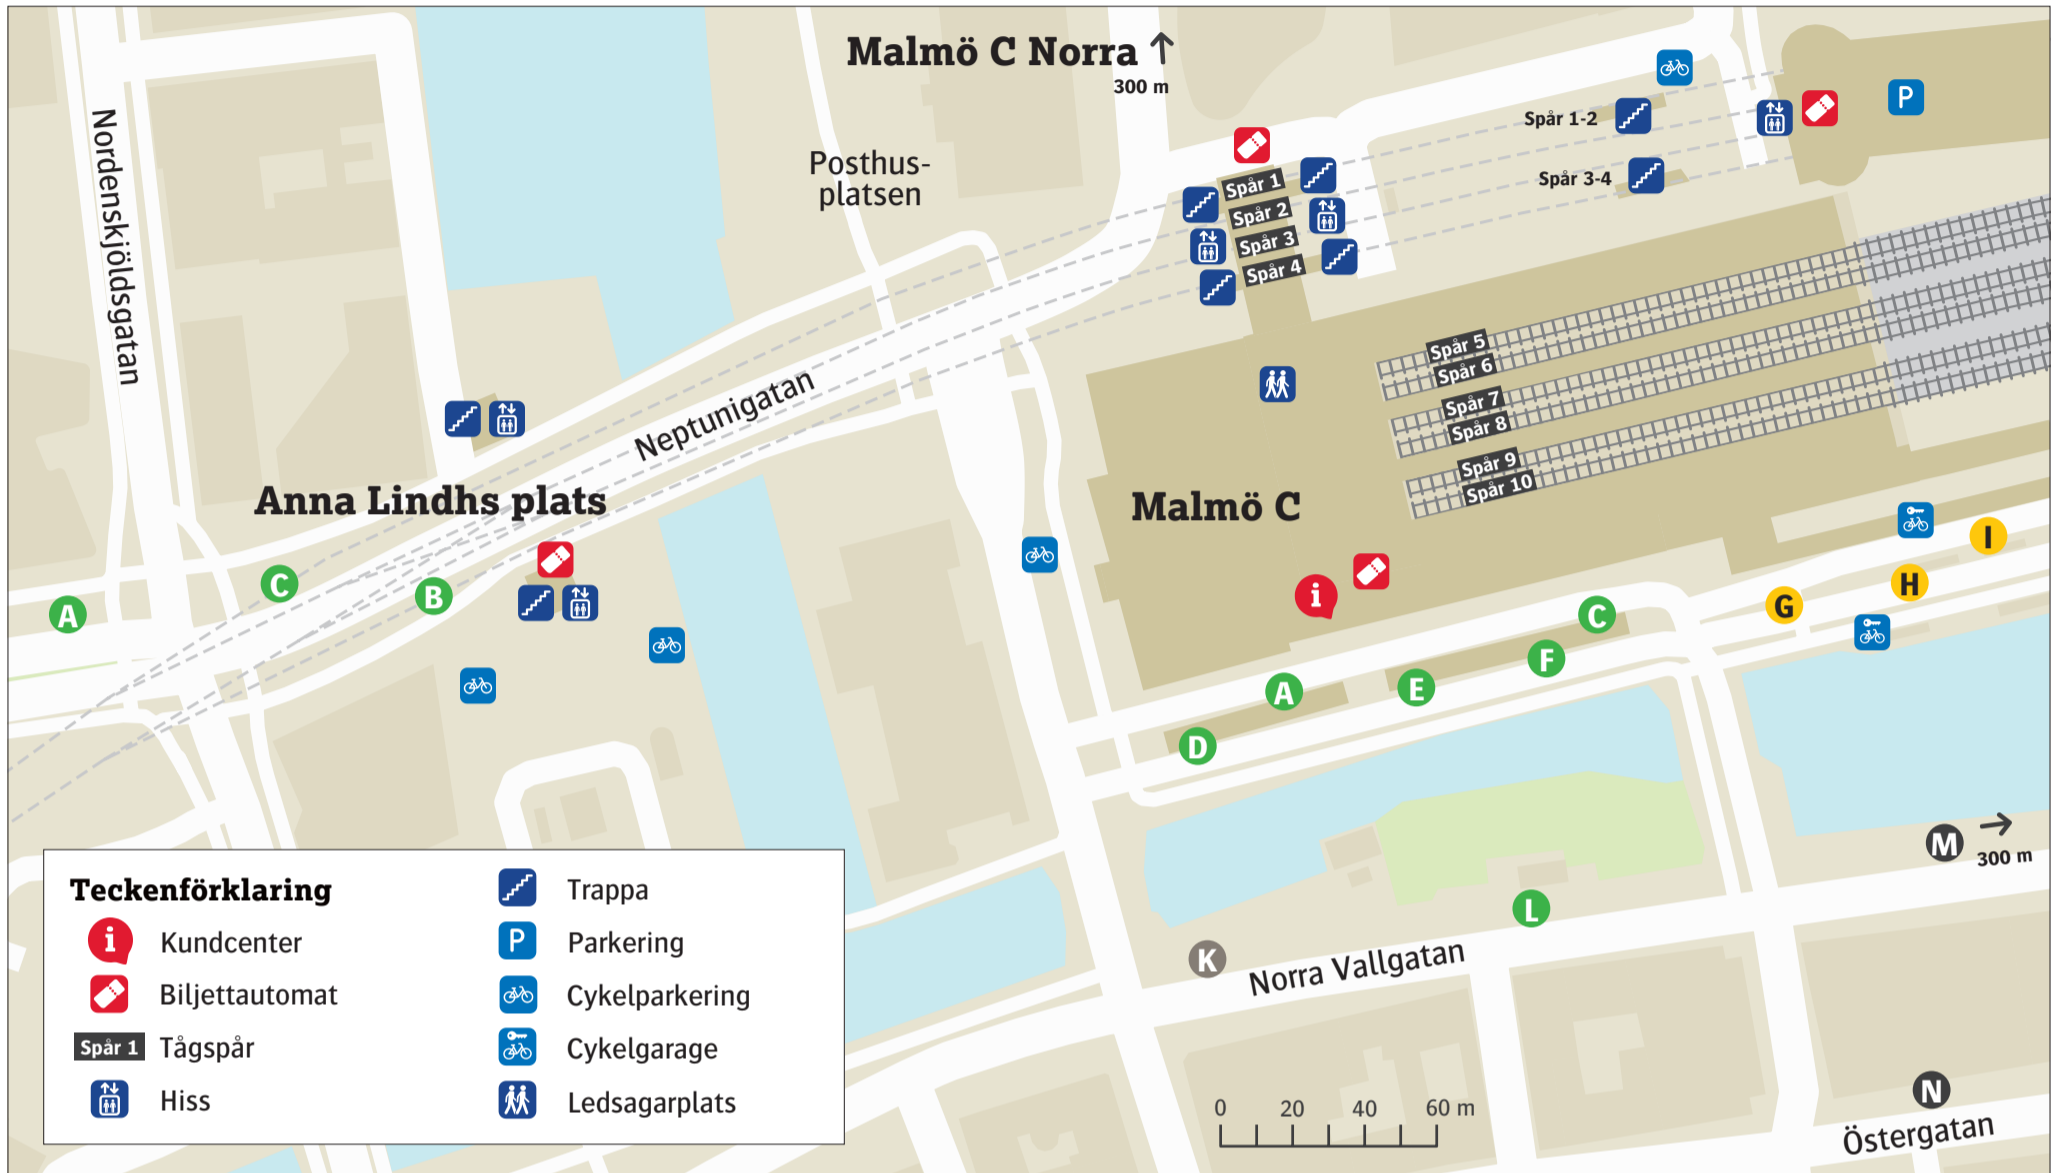

## Stadsbuss Malmö C

2	Kastanjegården	C
2	Endast avstigande	L
3	Ringlinjen mot Erikslust	D
3	Ringlinjen mot Värnhem	C
4	Bunkeflostrand	E
4	Segevång	C
5	Stenkällan	A
5	Västra hamnen	D
7	Svågertorp	A
7	Ön	D
8	Västra hamnen	E
8	Lindängen	C
10	Svågertorp	L
10	Endast avstigande	C
31	Svågertorp	C
31	Mellersta hamnen	F
32	Käglinge	A
32	Norra hamnen	D
47	Limhamn Stranden	D
47	Endast avstigande	F

## Stadsbuss Anna Lindhs plats

3	Ringlinjen mot Erikslust	C
3	Ringlinjen mot Värnhem	B
5	Stenkällan	B
5	Västra hamnen	C
7	Svågertorp	B
7	Ön	A
8	Västra hamnen	A
8	Lindängen	B
10	Svågertorp	A
10	Malmö C	B
47	Limhamn Stranden	A
47	Malmö C	B

## Regionbuss Malmö C

1	SkE Kristianstad	G
8	SkE Sjöbo	H
15	SkE Skanör	I
172	Genarp	I
177	Staffanstorp	H