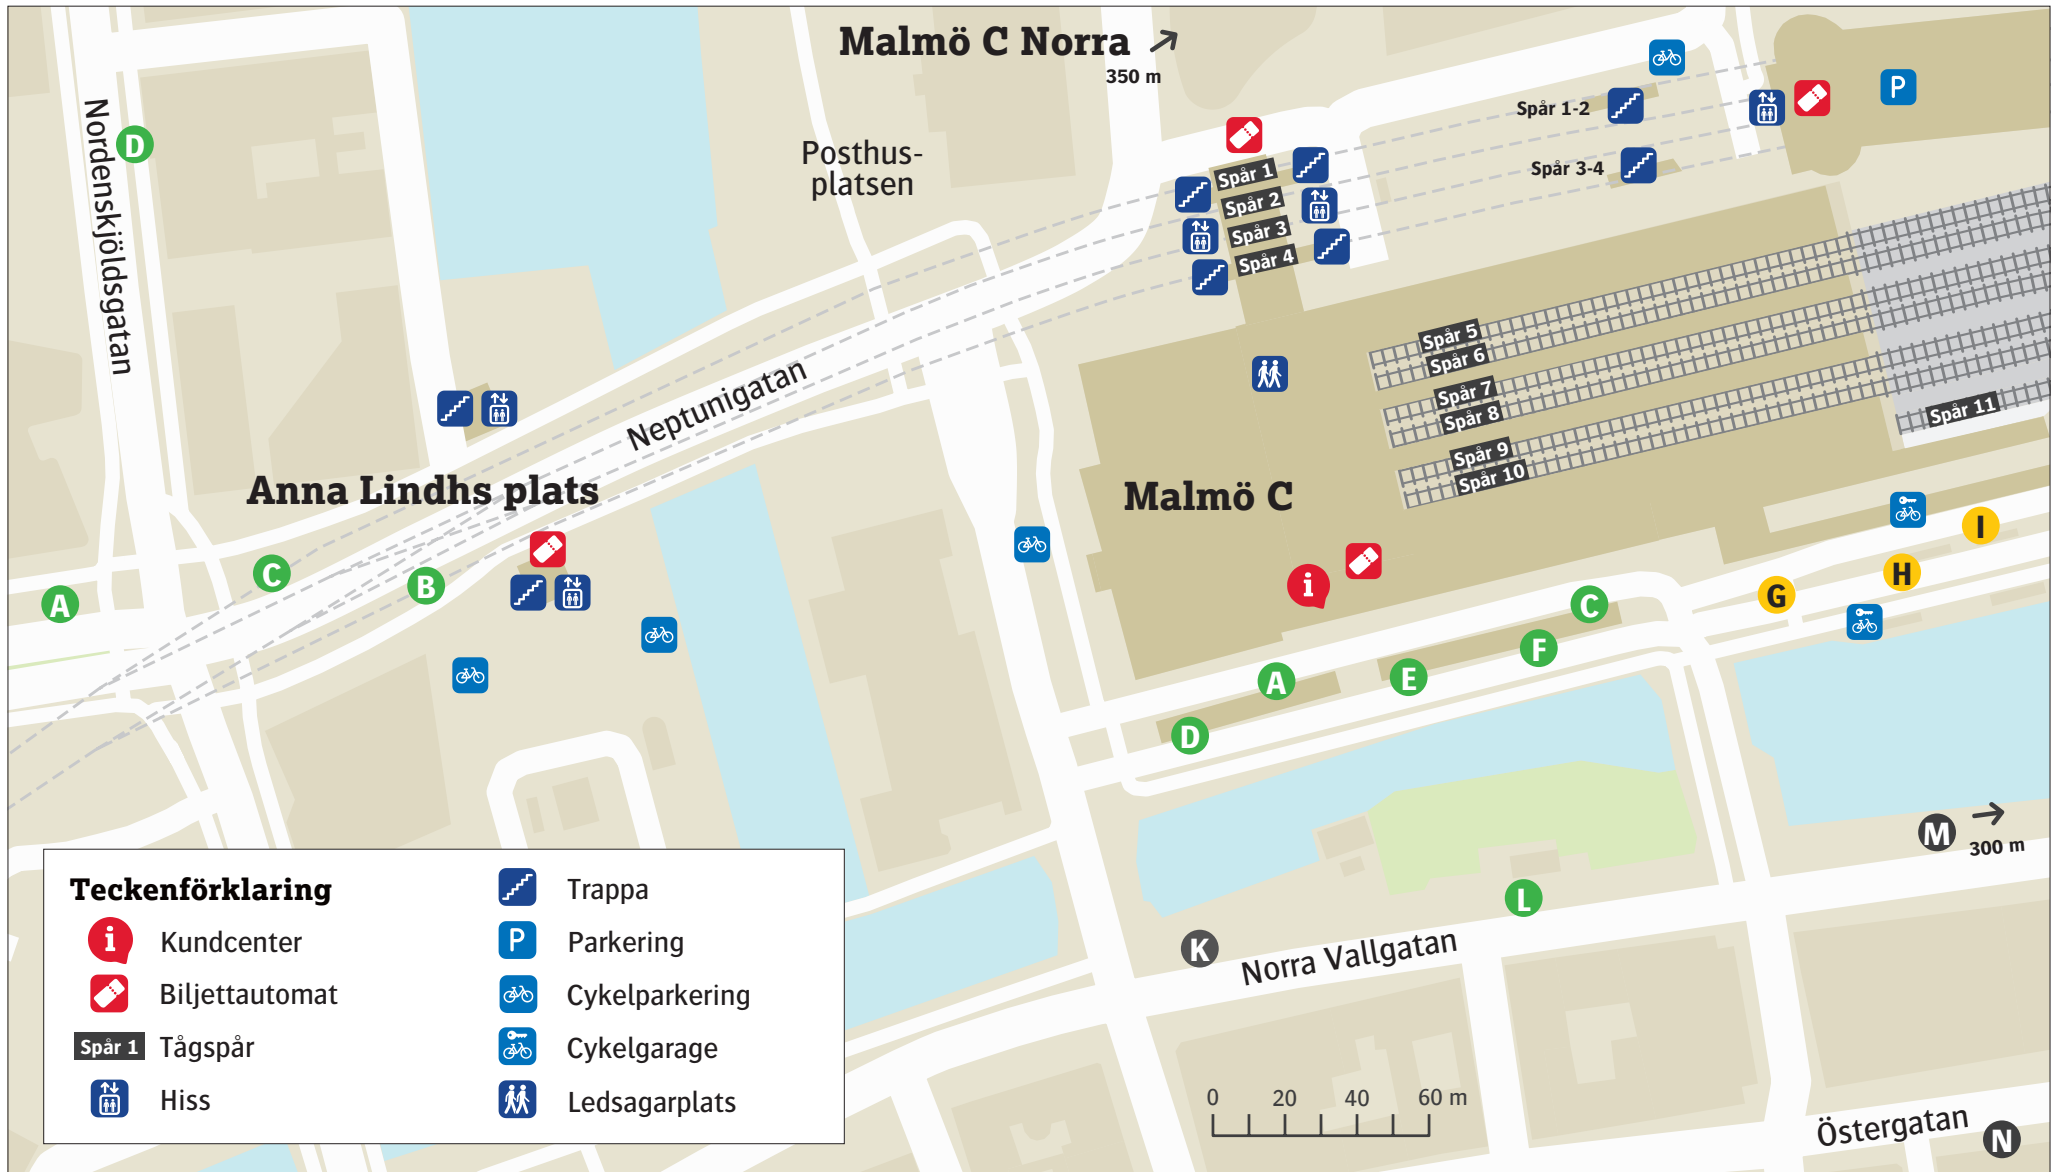

Malmö C

Uppdaterad december 2024

Teckenförklaring

	Kundcenter		Trappa
	Biljettautomat		Parkering
	Tågspår		Cykelparkering
	Hiss		Cykelgarage
			Ledsagarplats

Stadsbuss Malmö C

- 2 Kastanjegården C
- 2 Endast avstigande L
- 3 Ringlinjen mot Erikslust D
- 3 Ringlinjen mot Värnhem C
- 4 Bunkeflostrand E
- 4 Segevång C
- 5 Stenkällan A
- 5 Västra hamnen D
- 7 Svågertorp A
- 7 Ön D
- 8 Västra hamnen E
- 8 Lindängen C
- 10 Svågertorp L
- 10 Endast avstigande C
- 31 Svågertorp C
- 31 Mellersta hamnen F
- 32 Käglinge A
- 32 Norra hamnen D
- 47 Limhamn Stranden D
- 47 Endast avstigande F

Stadsbuss Anna Lindhs plats

- 3 Ringlinjen mot Erikslust C
- 3 Ringlinjen mot Värnhem B
- 5 Stenkällan B
- 5 Västra hamnen D
- 7 Svågertorp B
- 7 Ön A
- 8 Västra hamnen A
- 8 Lindängen B
- 10 Svågertorp A
- 10 Malmö C B
- 47 Limhamn Stranden A
- 47 Malmö C B

Övriga bussar

- Flixbus K
- Flygbussarna K
- Nettbuss K

Regionbuss Malmö C

- 1 SkE Kristianstad G
- 8 SkE Sjöbo H
- 15 SkE Skanör I
- 177 Staffanstorp H

Ersättningstrafik

När tåg ersätts med buss avgår den från markerad hållplats.
 When there is a rail replacement bus service, it departs from the indicated stop.