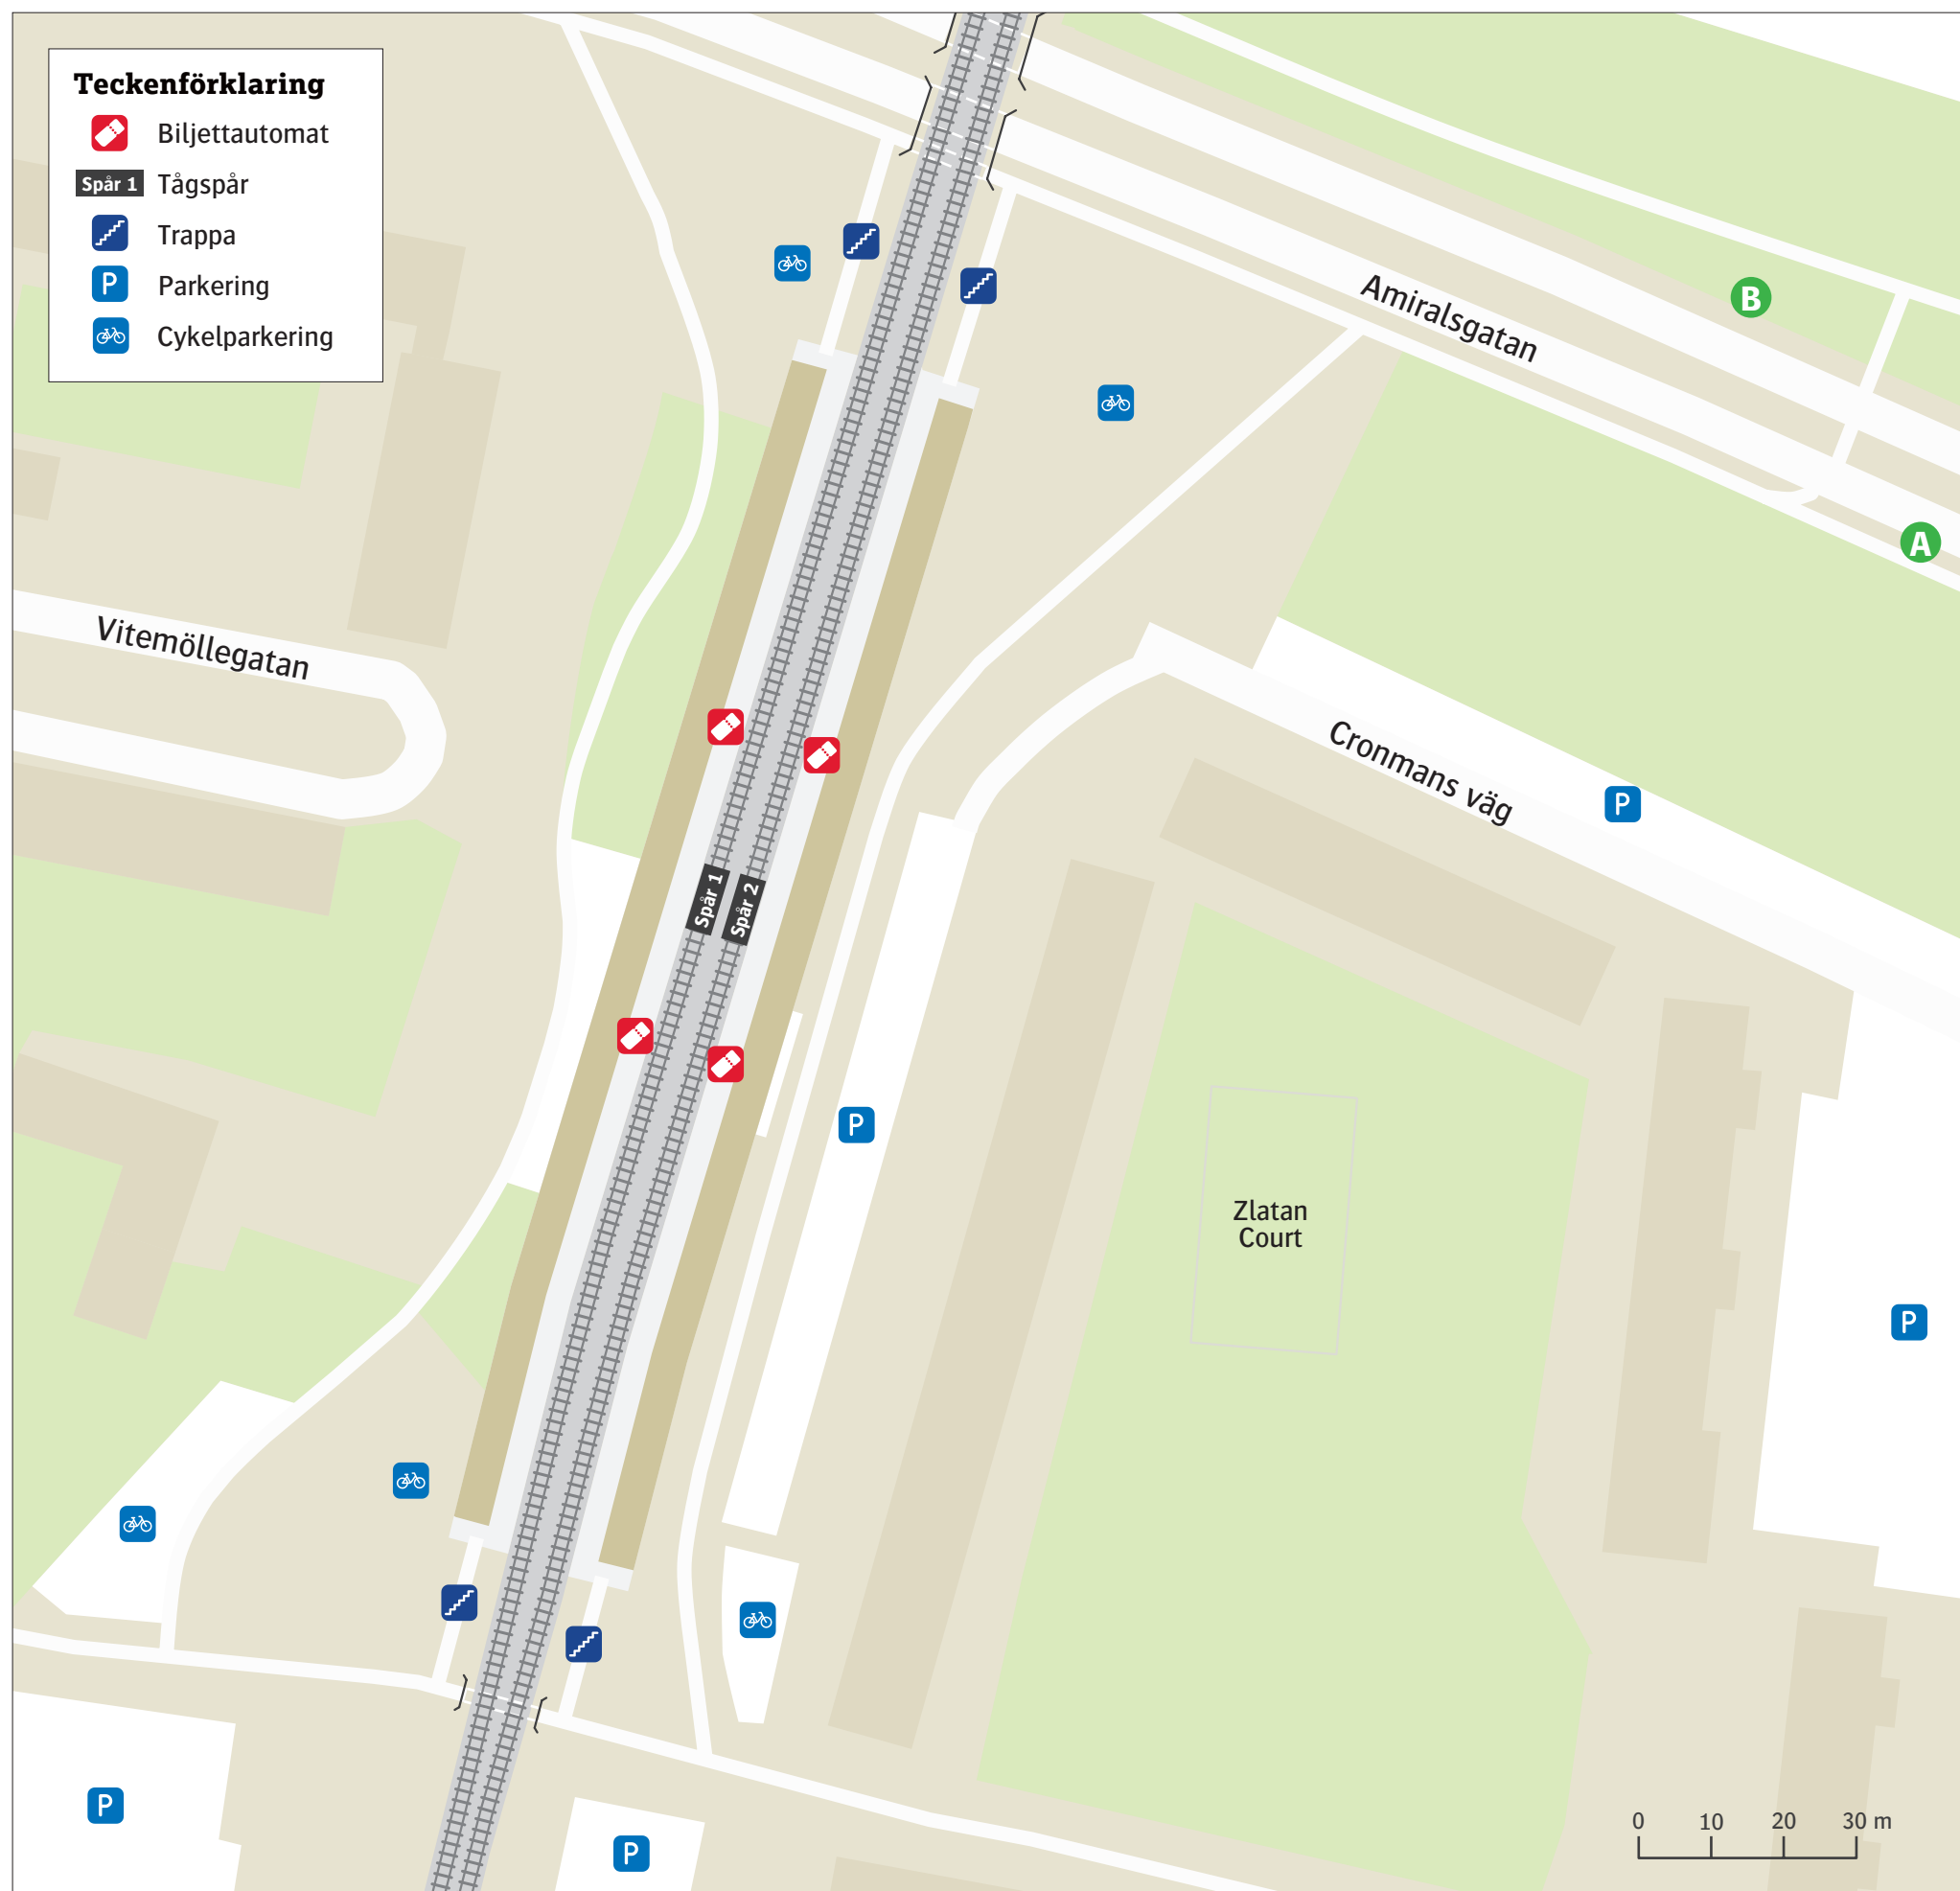

Malmö Rosengård

Uppdaterad december 2024

- Teckenförklaring**
- Biljettautomat
 - Spår 1** Tågspår
 - Trappa
 - Parkering
 - Cykelparkering

- Stadsbuss**
- 5 Stenkällan A
 - 5 Västra hamnen B
 - 9 Ön A
 - 9 Värnhem B