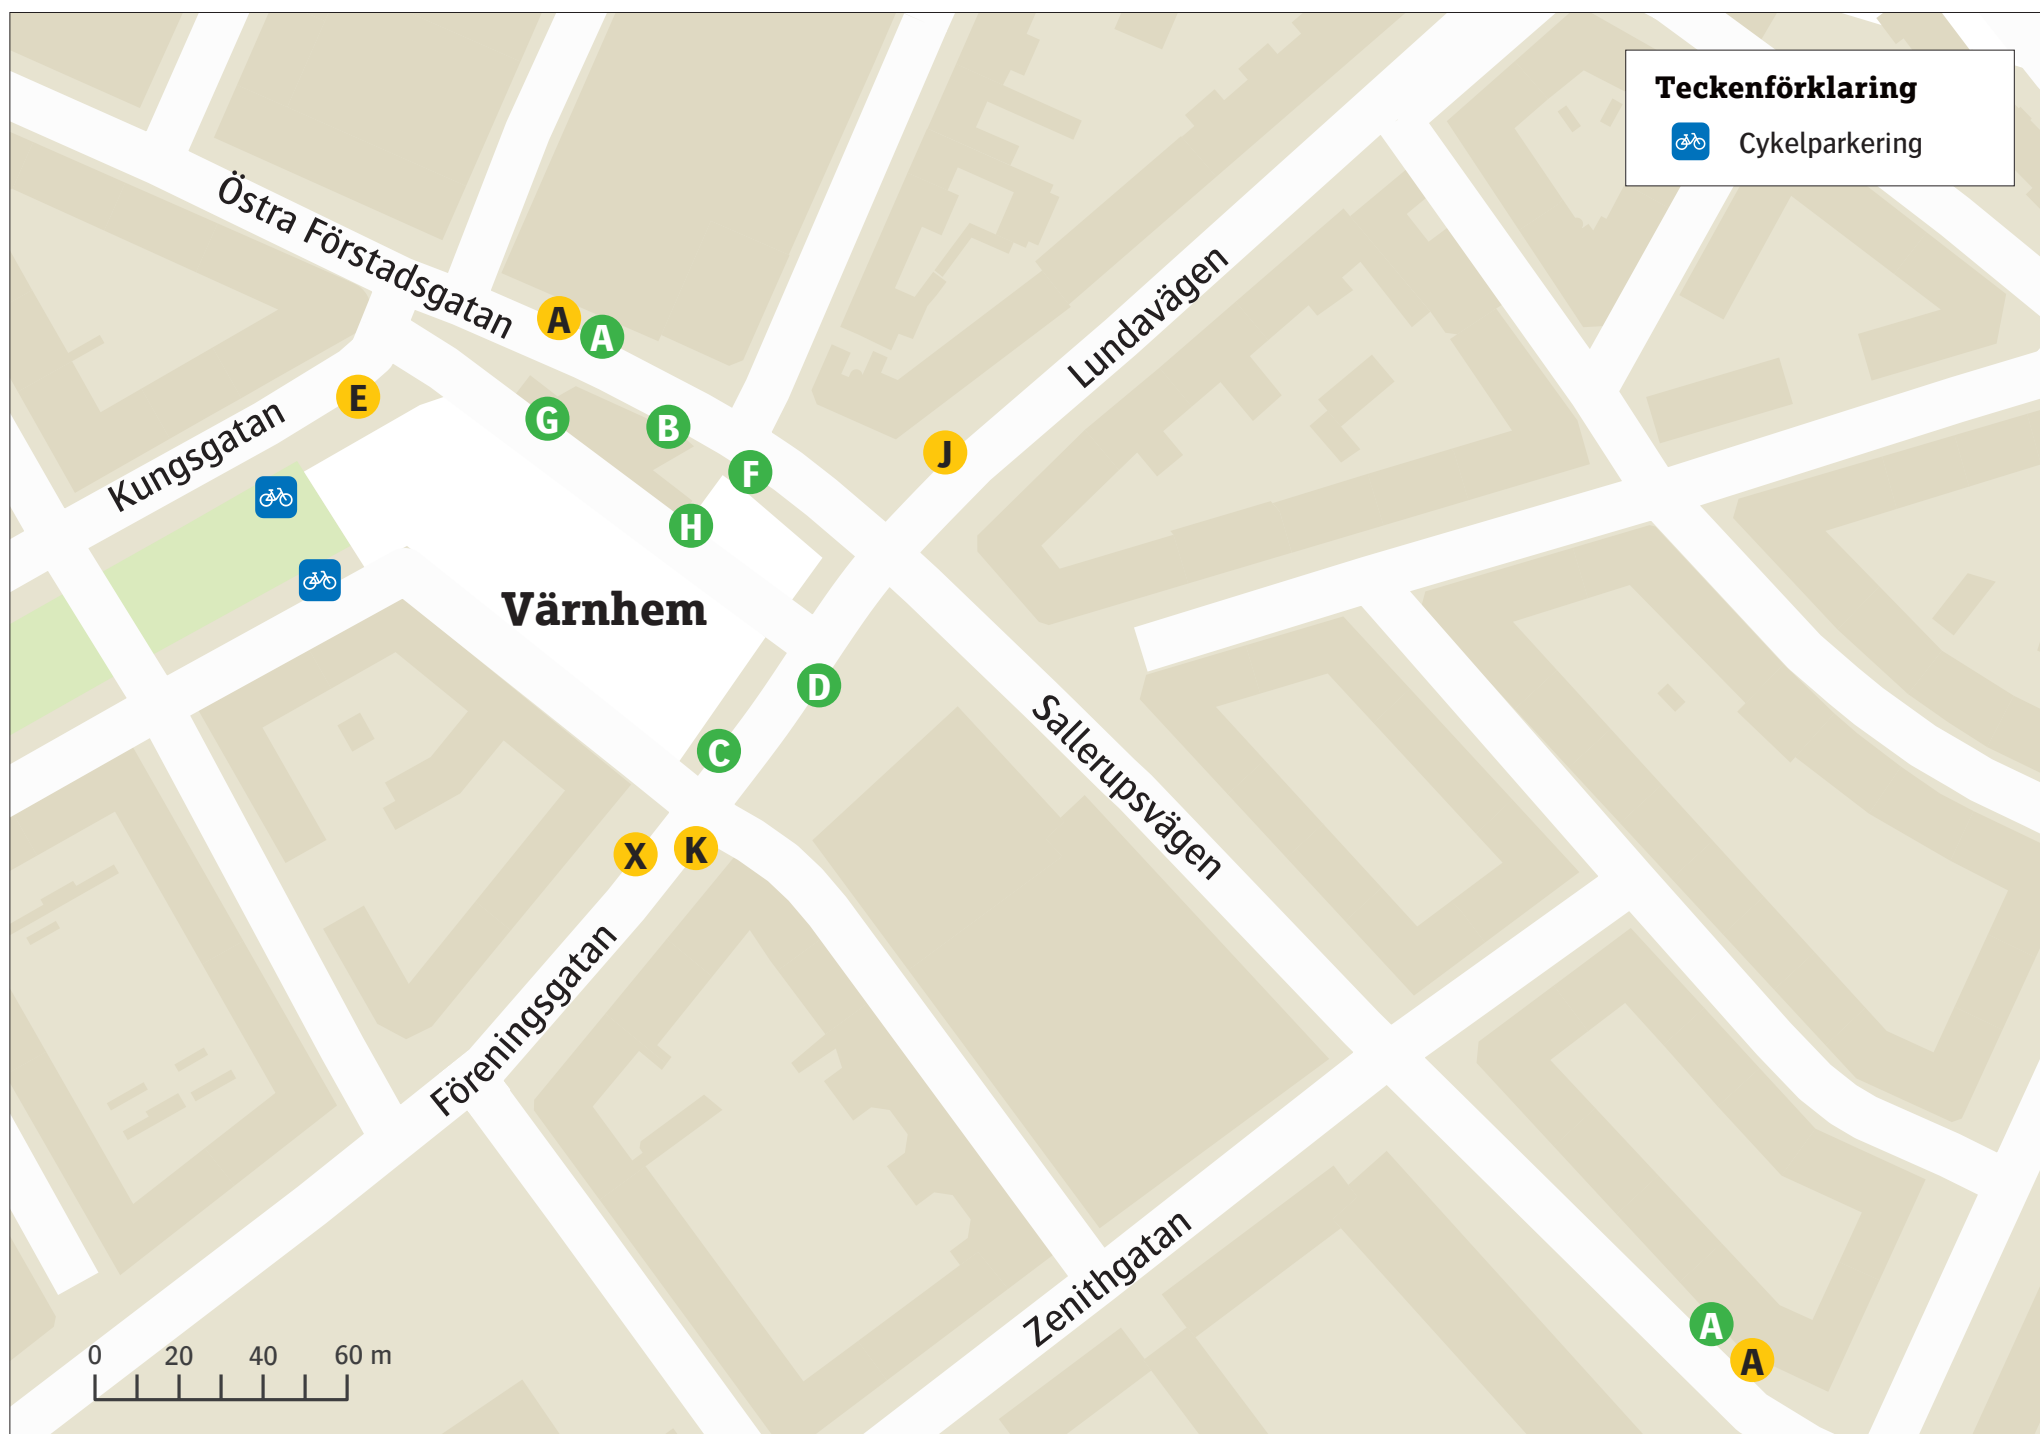

Malmö Värnhem

Uppdaterad december 2024

	Stadsbuss Värnhem	
3	Ringlinjen mot Malmö C.	G
3	Ringlinjen mot Södervärn	F
4	Bunkeflostrand.	A
4	Segevång.	B
6	Klagshamn.	C
6	Toftanäs	D
31	Svägertorp	B
31	Mellersta hamnen	G
34	Bellevueallén	C
34	Bernstorp.	D

	Stadsbuss Ellstorp	
3	Ringlinjen mot Malmö C.	A
3	Ringlinjen mot Södervärn	C
9	Ön	F

	Regionbuss Värnhem	
130	Lund	E
131	Lund	E
132	Löddeköpinge	K
134	Löddeköpinge	K
139	Lund	E
148	Torup	E
150	Klågerup	E
150	Vellinge.	A
168	Lund Brunnhög V	K
169	Lund	E
171	Lund	E
174	Dalby	E
175	Flyinge	E

	Regionbuss Ellstorp	
148	Södervärn	A
148	Torup	B