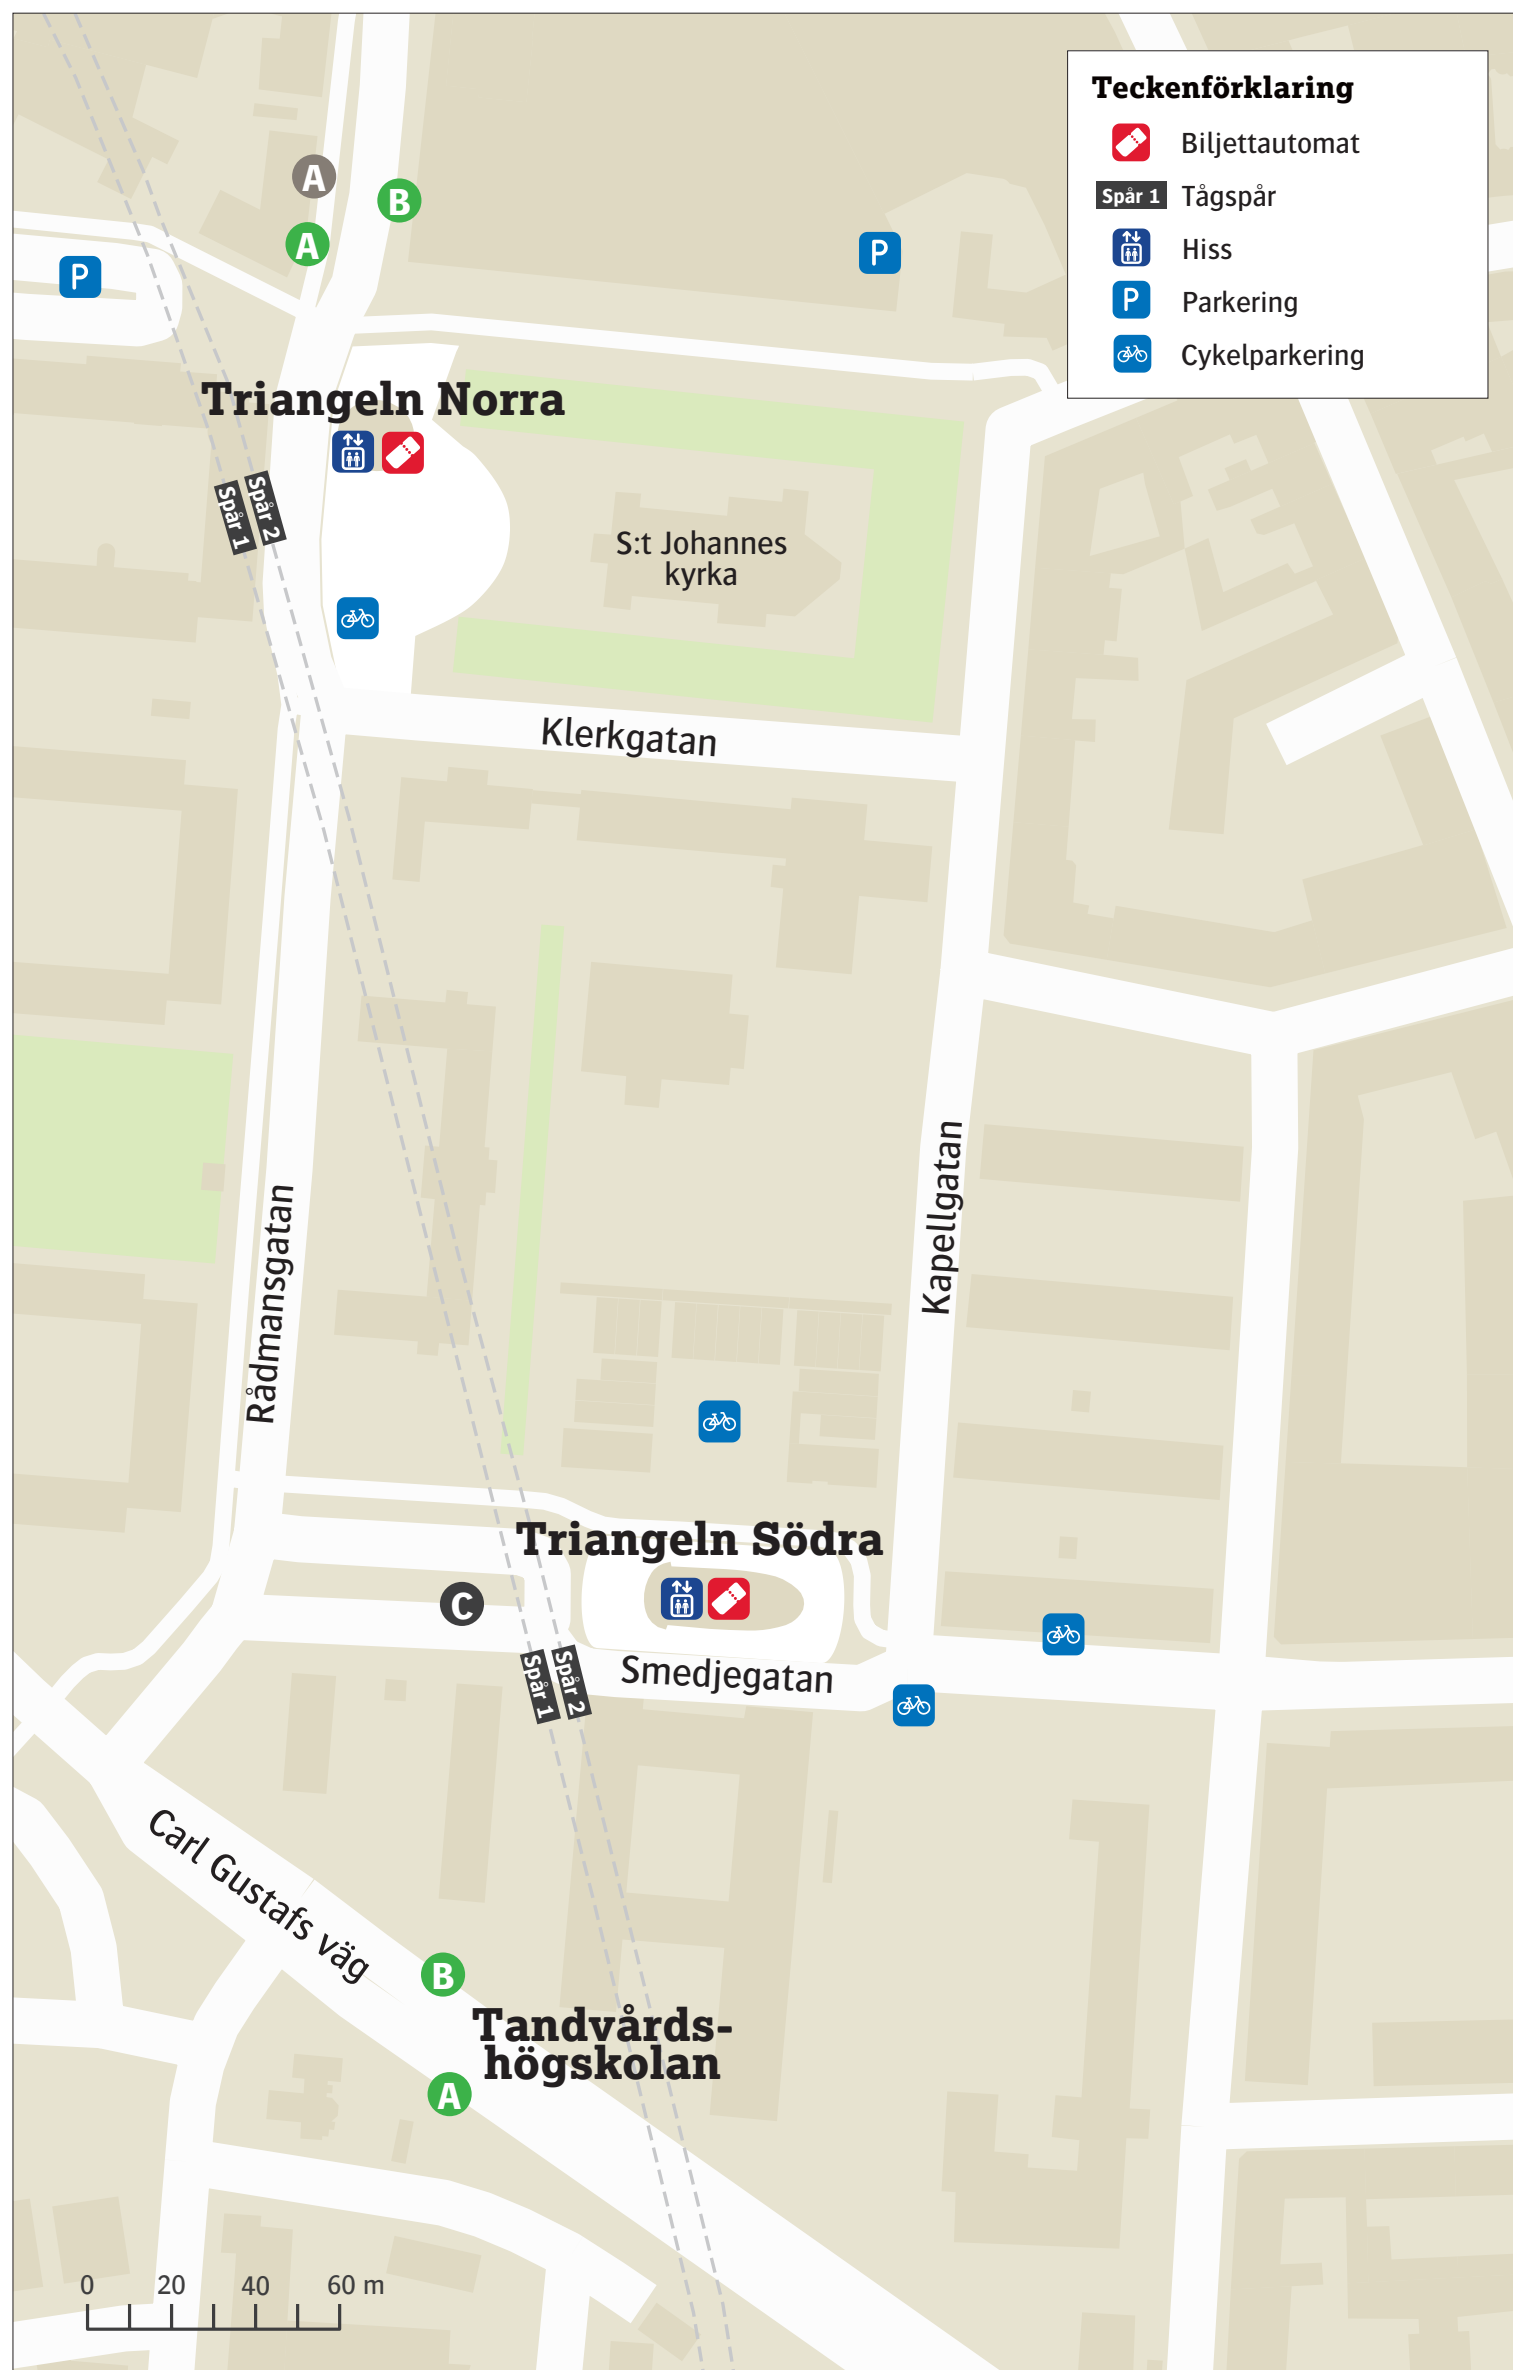

Malmö Triangeln

Uppdaterad december 2024

Teckenförklaring

- Biljettautomat
- Spår 1 Tågspår
- Hiss
- Parkering
- Cykelparkering

Stadsbuss Triangeln

- 1 Elinegård **B**
- 1 Kristineberg **A**
- 2 Kastanjegården **A**
- 2 Malmö C **B**
- 6 Klagshamn **A**
- 6 Toftanäs **B**
- 7 Svågertorp **A**
- 7 Ön **B**
- 8 Västra hamnen **B**
- 8 Lindängen **A**
- 35 Gustav Adolfs torg **B**
- 35 Kvarnby **A**

Övriga bussar Triangeln

- Flygbuss Malmö Airport **A**

Stadsbuss Tandvårdshögskolan

- 1 Elinegård **B**
- 1 Kristineberg **A**
- 2 Kastanjegården **A**
- 2 Malmö C **B**
- 3 Ringlinjen mot Erikslust **B**
- 3 Ringlinjen mot Värnhem **A**
- 6 Klagshamn **A**
- 6 Toftanäs **B**
- 7 Svågertorp **A**
- 7 Ön **B**
- 8 Västra hamnen **B**
- 8 Lindängen **A**
- 35 Gustav Adolf torg **B**
- 35 Kvarnby **A**