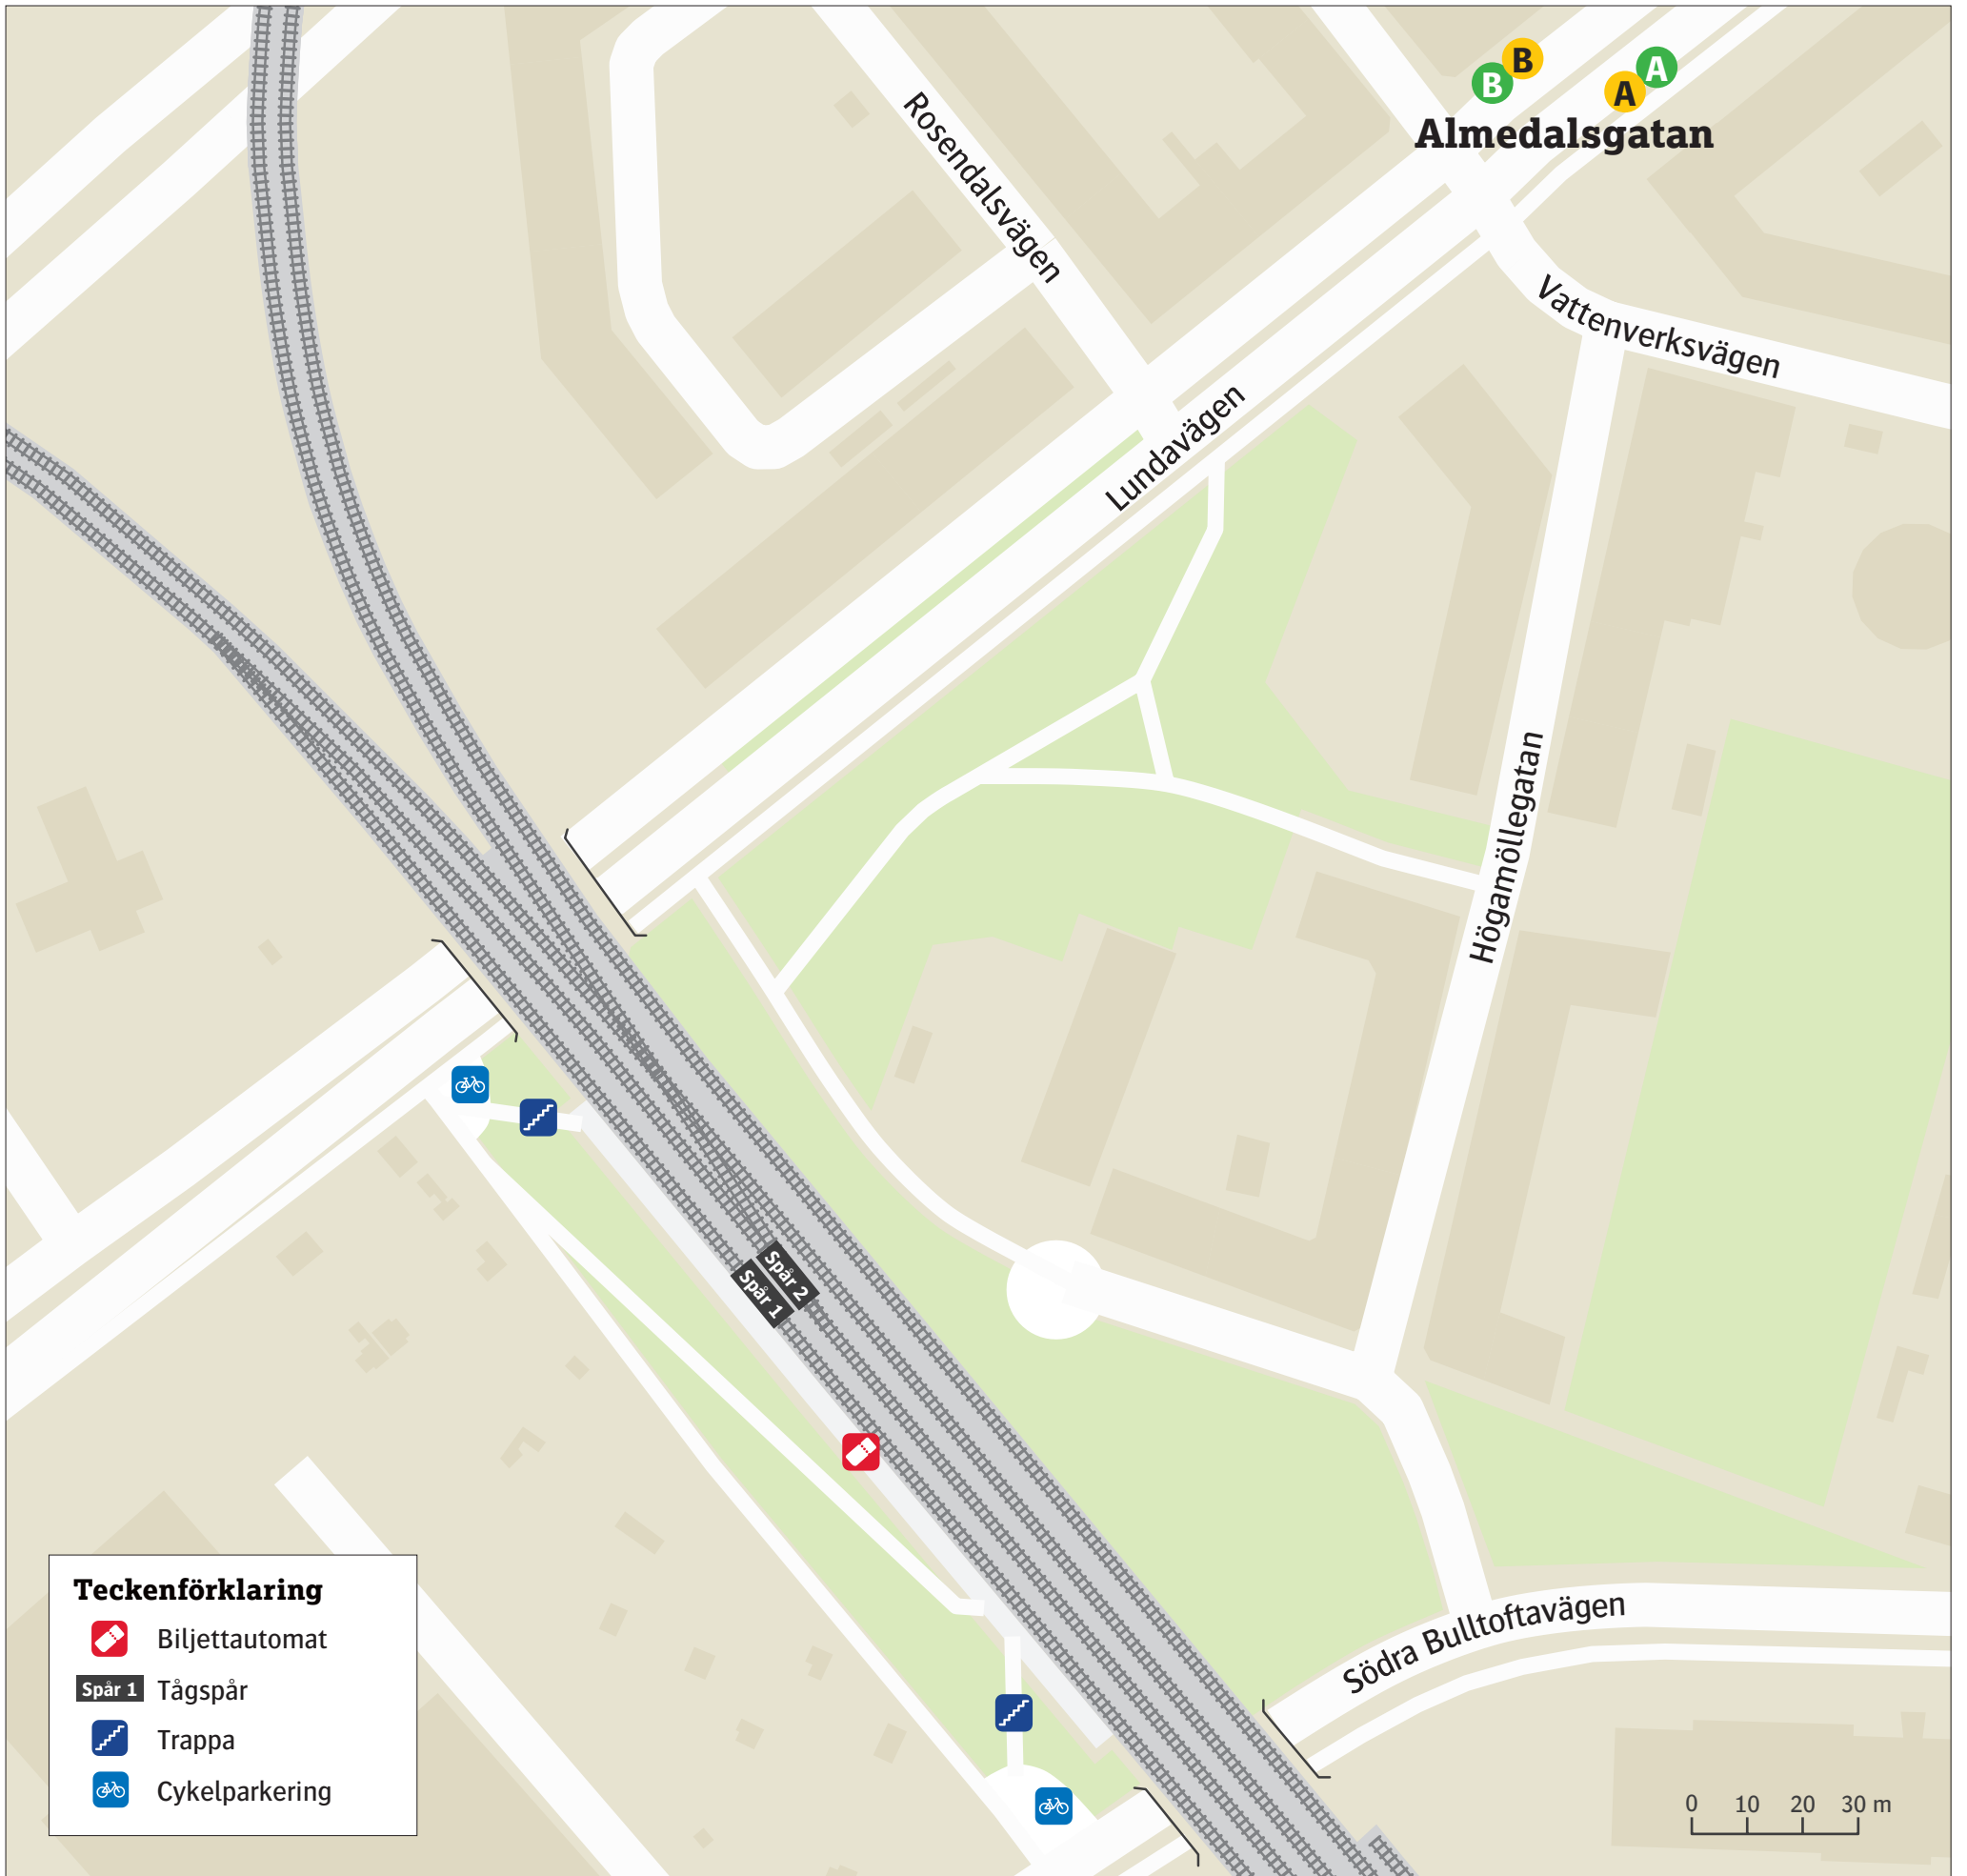

Malmö Östervärn

Uppdaterad december 2024

Stadsbuss Almedalsgatan

- 31 Svågertorp A
- 31 Mellersta hamnen B
- 34 Bernstorp A
- 34 Sibbarp B

Regionbuss Almedalsgatan

- 130 Malmö Södervärn B
- 130 Lund A