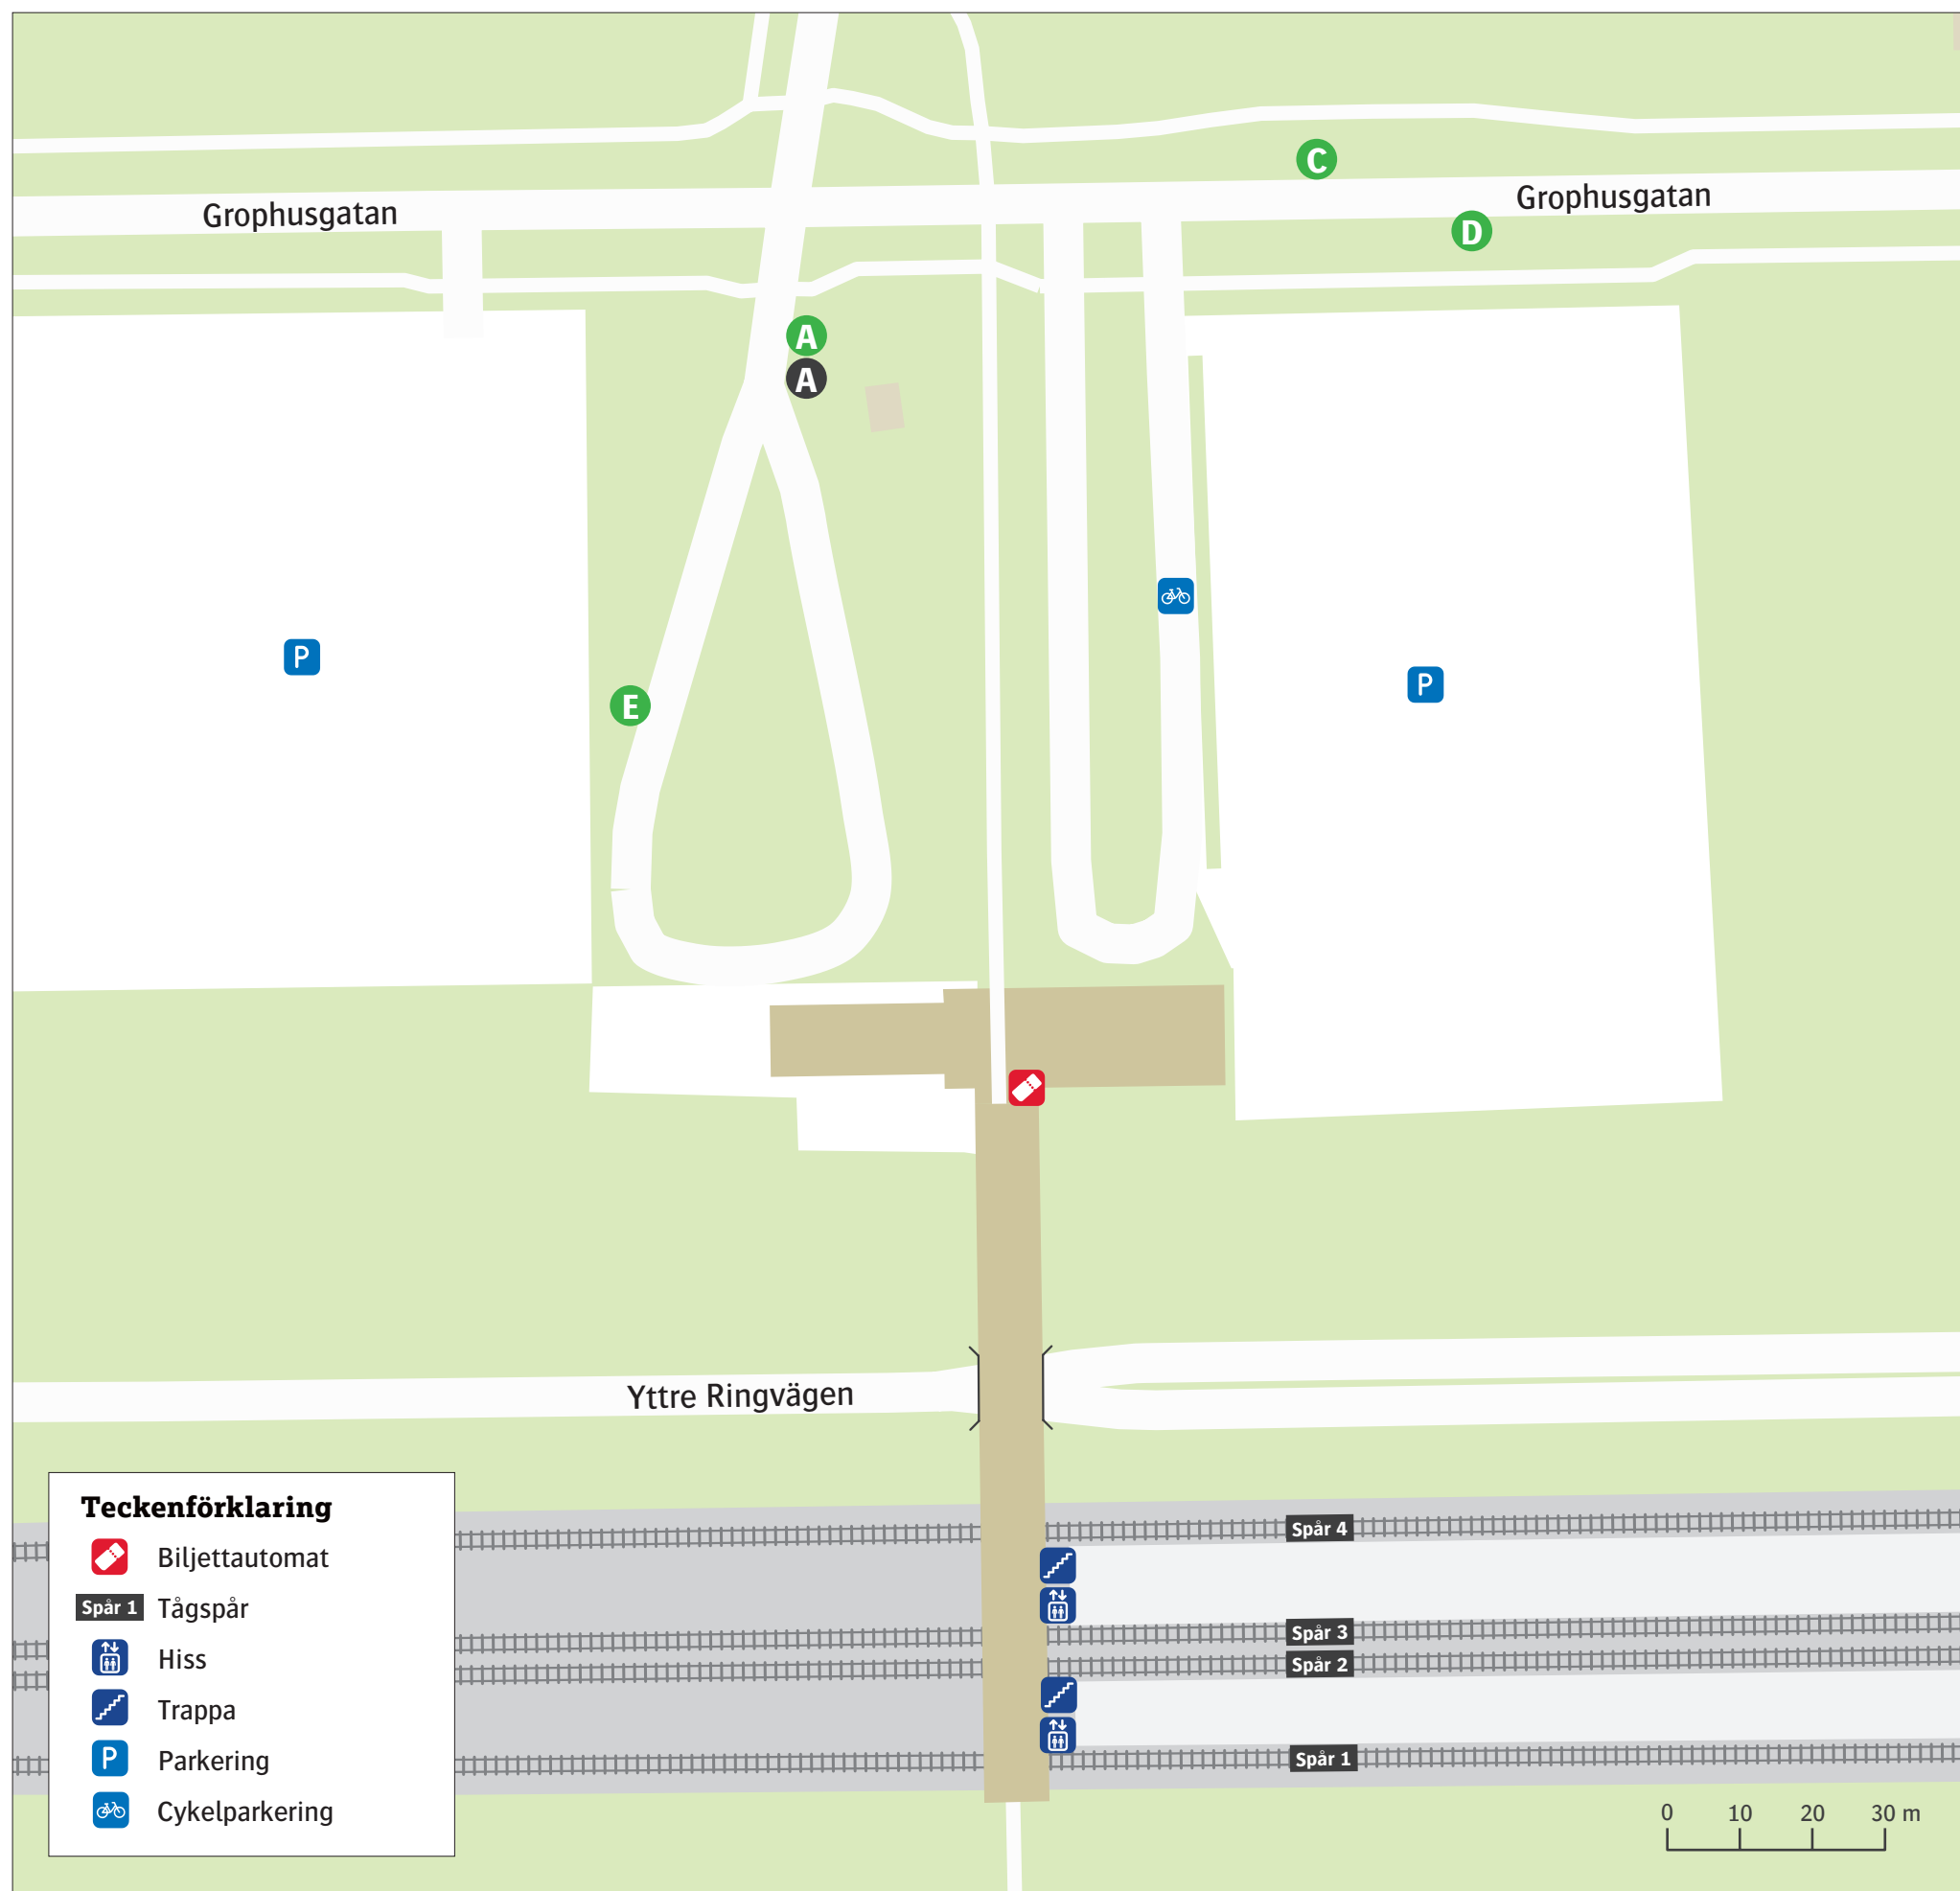

# Malmö Svågertorp

Uppdaterad december 2024

## Stadsbuss

7	Ön . . . . .	A
10	Malmö C . . . . .	E
31	Mellersta hamnen . . . . .	D
31	Endast avstigande . . . . .	C

## Ersättningstrafik

När tåg ersätts med buss avgår den från markerad hållplats.  
 When there is a rail replacement bus service, it departs from the indicated stop.  
 Trelleborg/Malmö . . . . . A