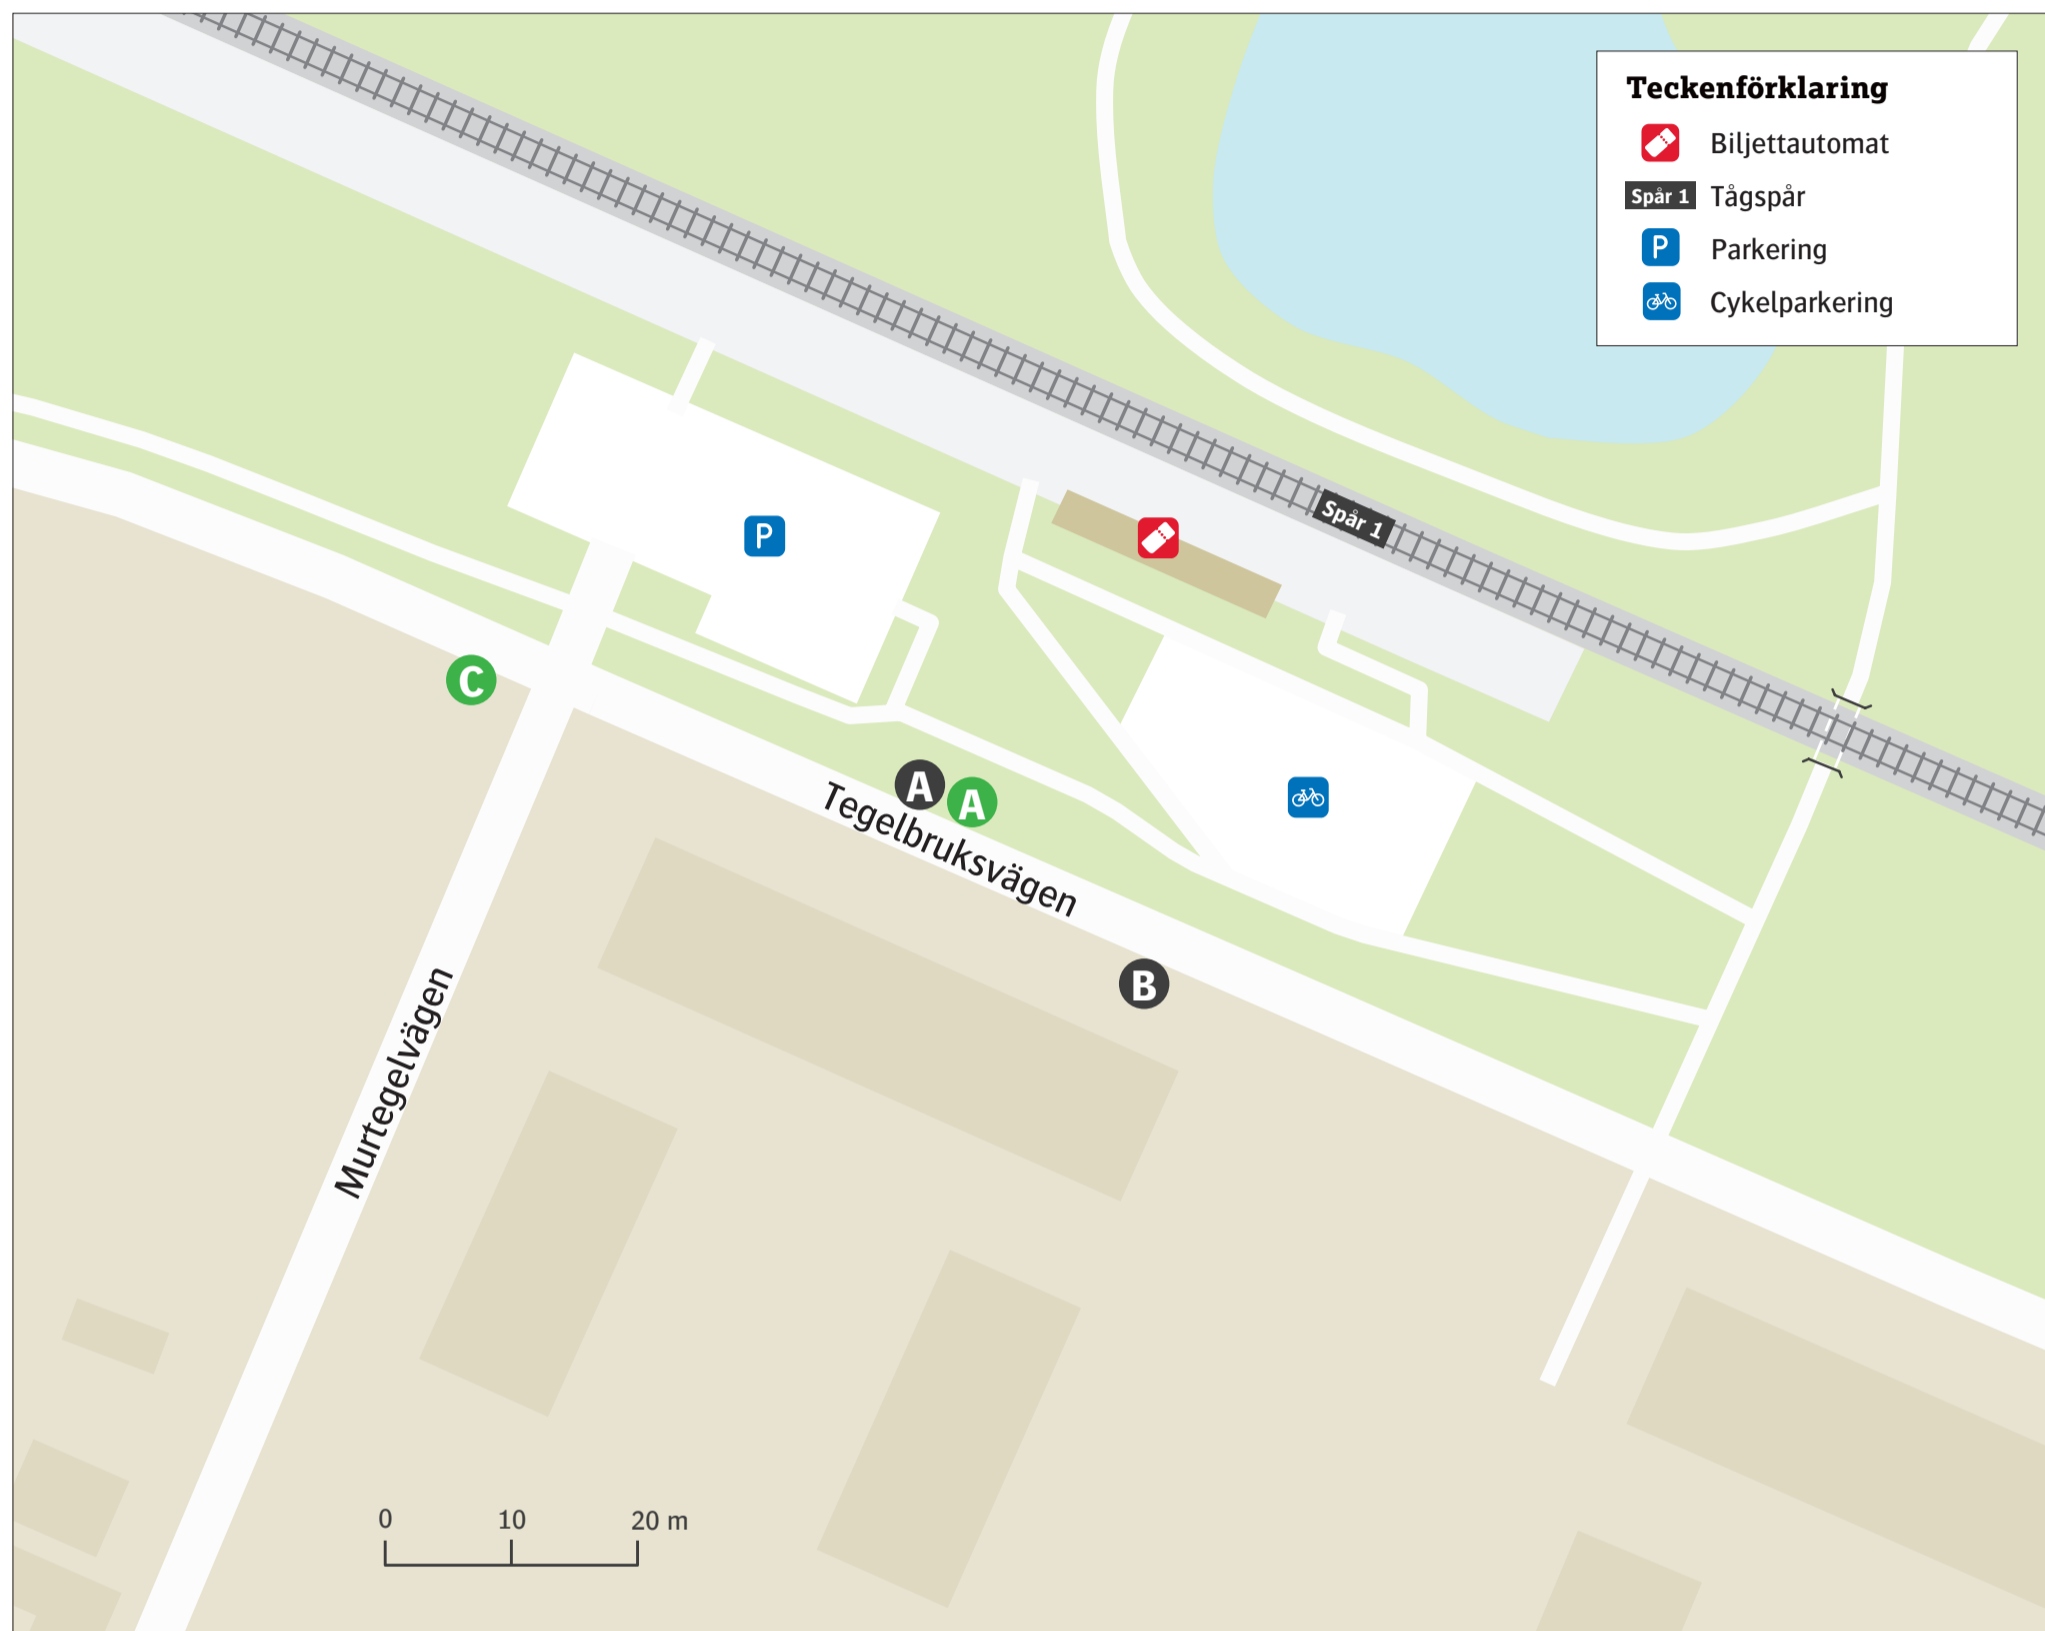

Oxie station

Uppdaterad december 2024

Stadsbuss

1	Elinegård	A
1	Kristineberg Syd	C
32	Käglinge	A
32	Norra hamnen	C

Regionbuss

140	Svedala	C
140	Endast avstigande	A

Ersättningstrafik

När tåg ersätts med buss avgår den från markerad hållplats.
When there is a rail replacement bus service, it departs from the indicated stop.

Malmö	A
Ystad	B