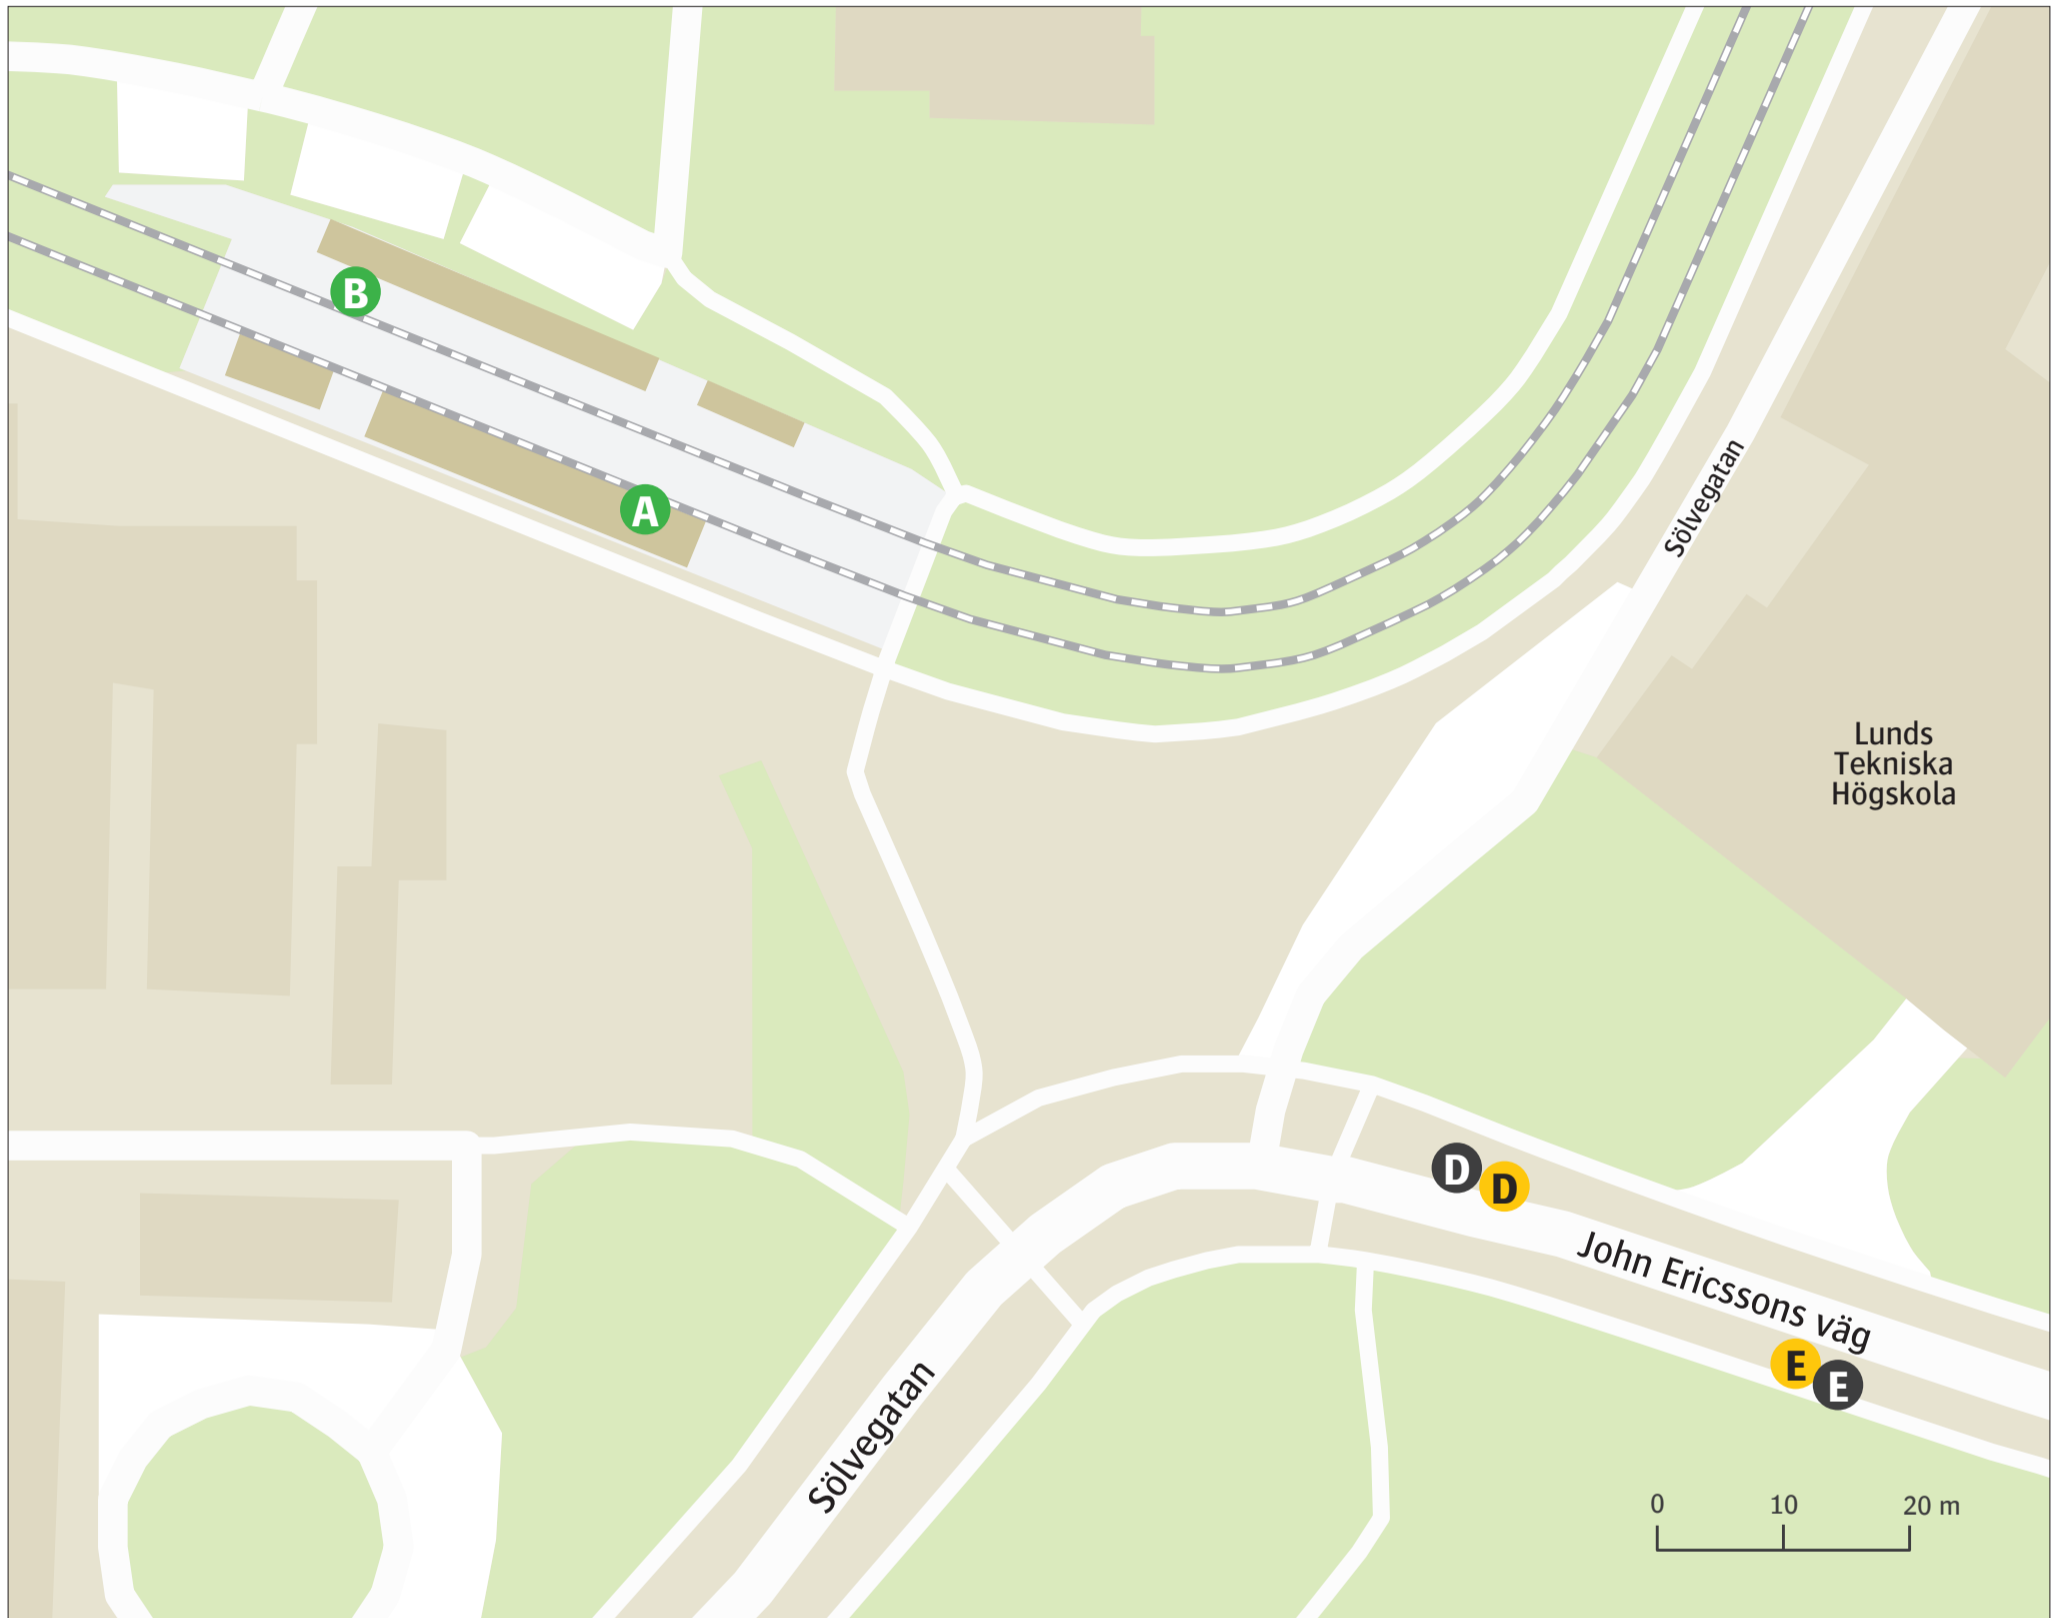

Lund LTH

Uppdaterad december 2024

Spårvagn

- 1 ESS A
- 1 Lund C B

Regionbuss

- 103 Höllviken D
- 103 Ideon Gateway E
- 170 Malmö Hyllie D
- 170 Norra Fäladen E
- 171 Malmö Södervärn D
- 171 Norra Fäladen E

Ersättningstrafik

När tåg ersätts med buss avgår den från markerad hållplats.
When there is a rail replacement bus service, it departs from the indicated stop.

- ESS E
- Lund C D