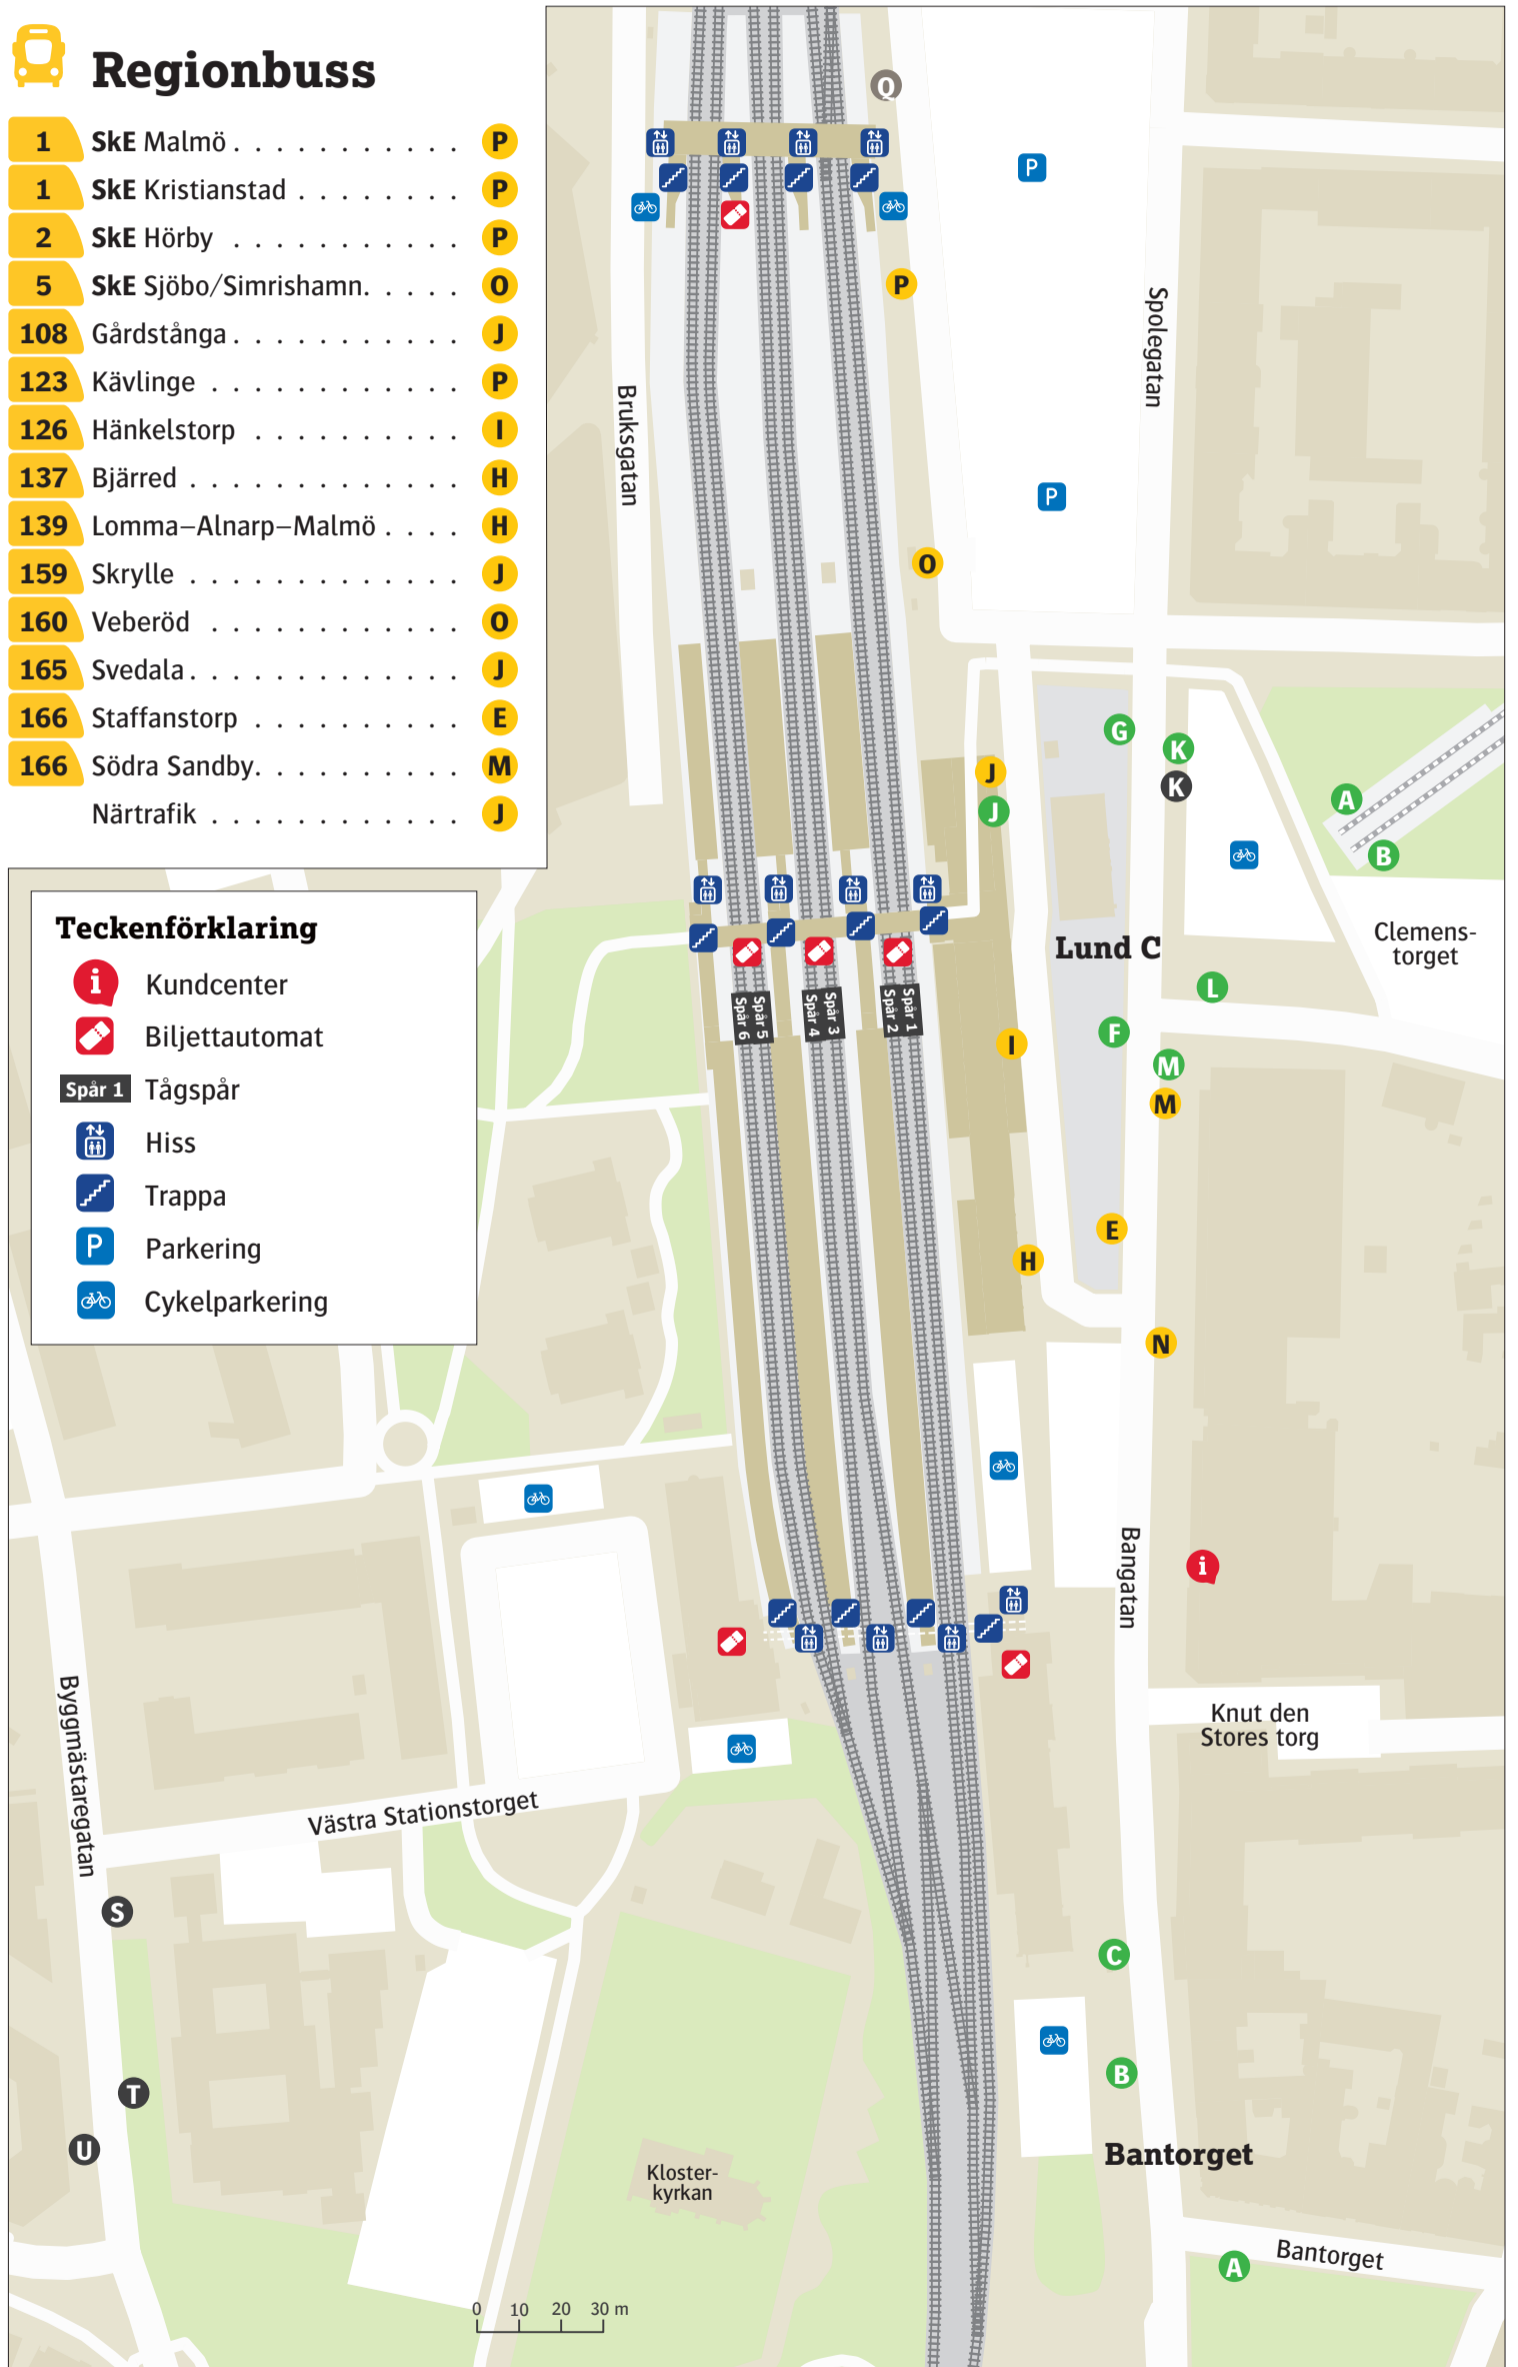

Lund C

Uppdaterad december 2024

Spårvagn Lund C

- 1 ESS A

Stadsbuss Lund C

- 2 Nova M
- 2 Värpinge by. F
- 3 Linero. G
- 3 Nöbbelöv K
- 4 Gunnesbo. F
- 4 Norra Fäladen M
- 5 Annhem. K
- 5 Råbylund G
- 6 S:t Lars F
- 6 Östra Linero M
- 7 Klostergården G
- 7 Östra Torn K
- 21 Stångby. J

Stadsbuss Bantorget

- 3 Linero. C
- 5 Råbylund B
- 6 S:t Lars B
- 7 Klostergården B

Ersättningstrafik Spårvagn

När spårvagn ersätts med buss avgår den från markerad hållplats.
When there is a tram replacement bus service, it departs from the indicated stop.
ESS K

Ersättningstrafik Tåg

När tåg ersätts med buss avgår den från markerad hållplats.
When there is a rail replacement bus service, it departs from the indicated stop.
Malmö/Köpenhamn U
Hässleholm–Kalmar/Karlskrona T
Helsingborg–Göteborg S

Teckenförklaring

- i Kundcenter
- 🎫 Biljettautomat
- Spår 1 Tågspår
- 🚪 Hiss
- 🪜 Trappa
- P Parkering
- 🚲 Cykelparkering

Rökning förbjuden inom hållplatsområdet enligt lag
No smoking area by law