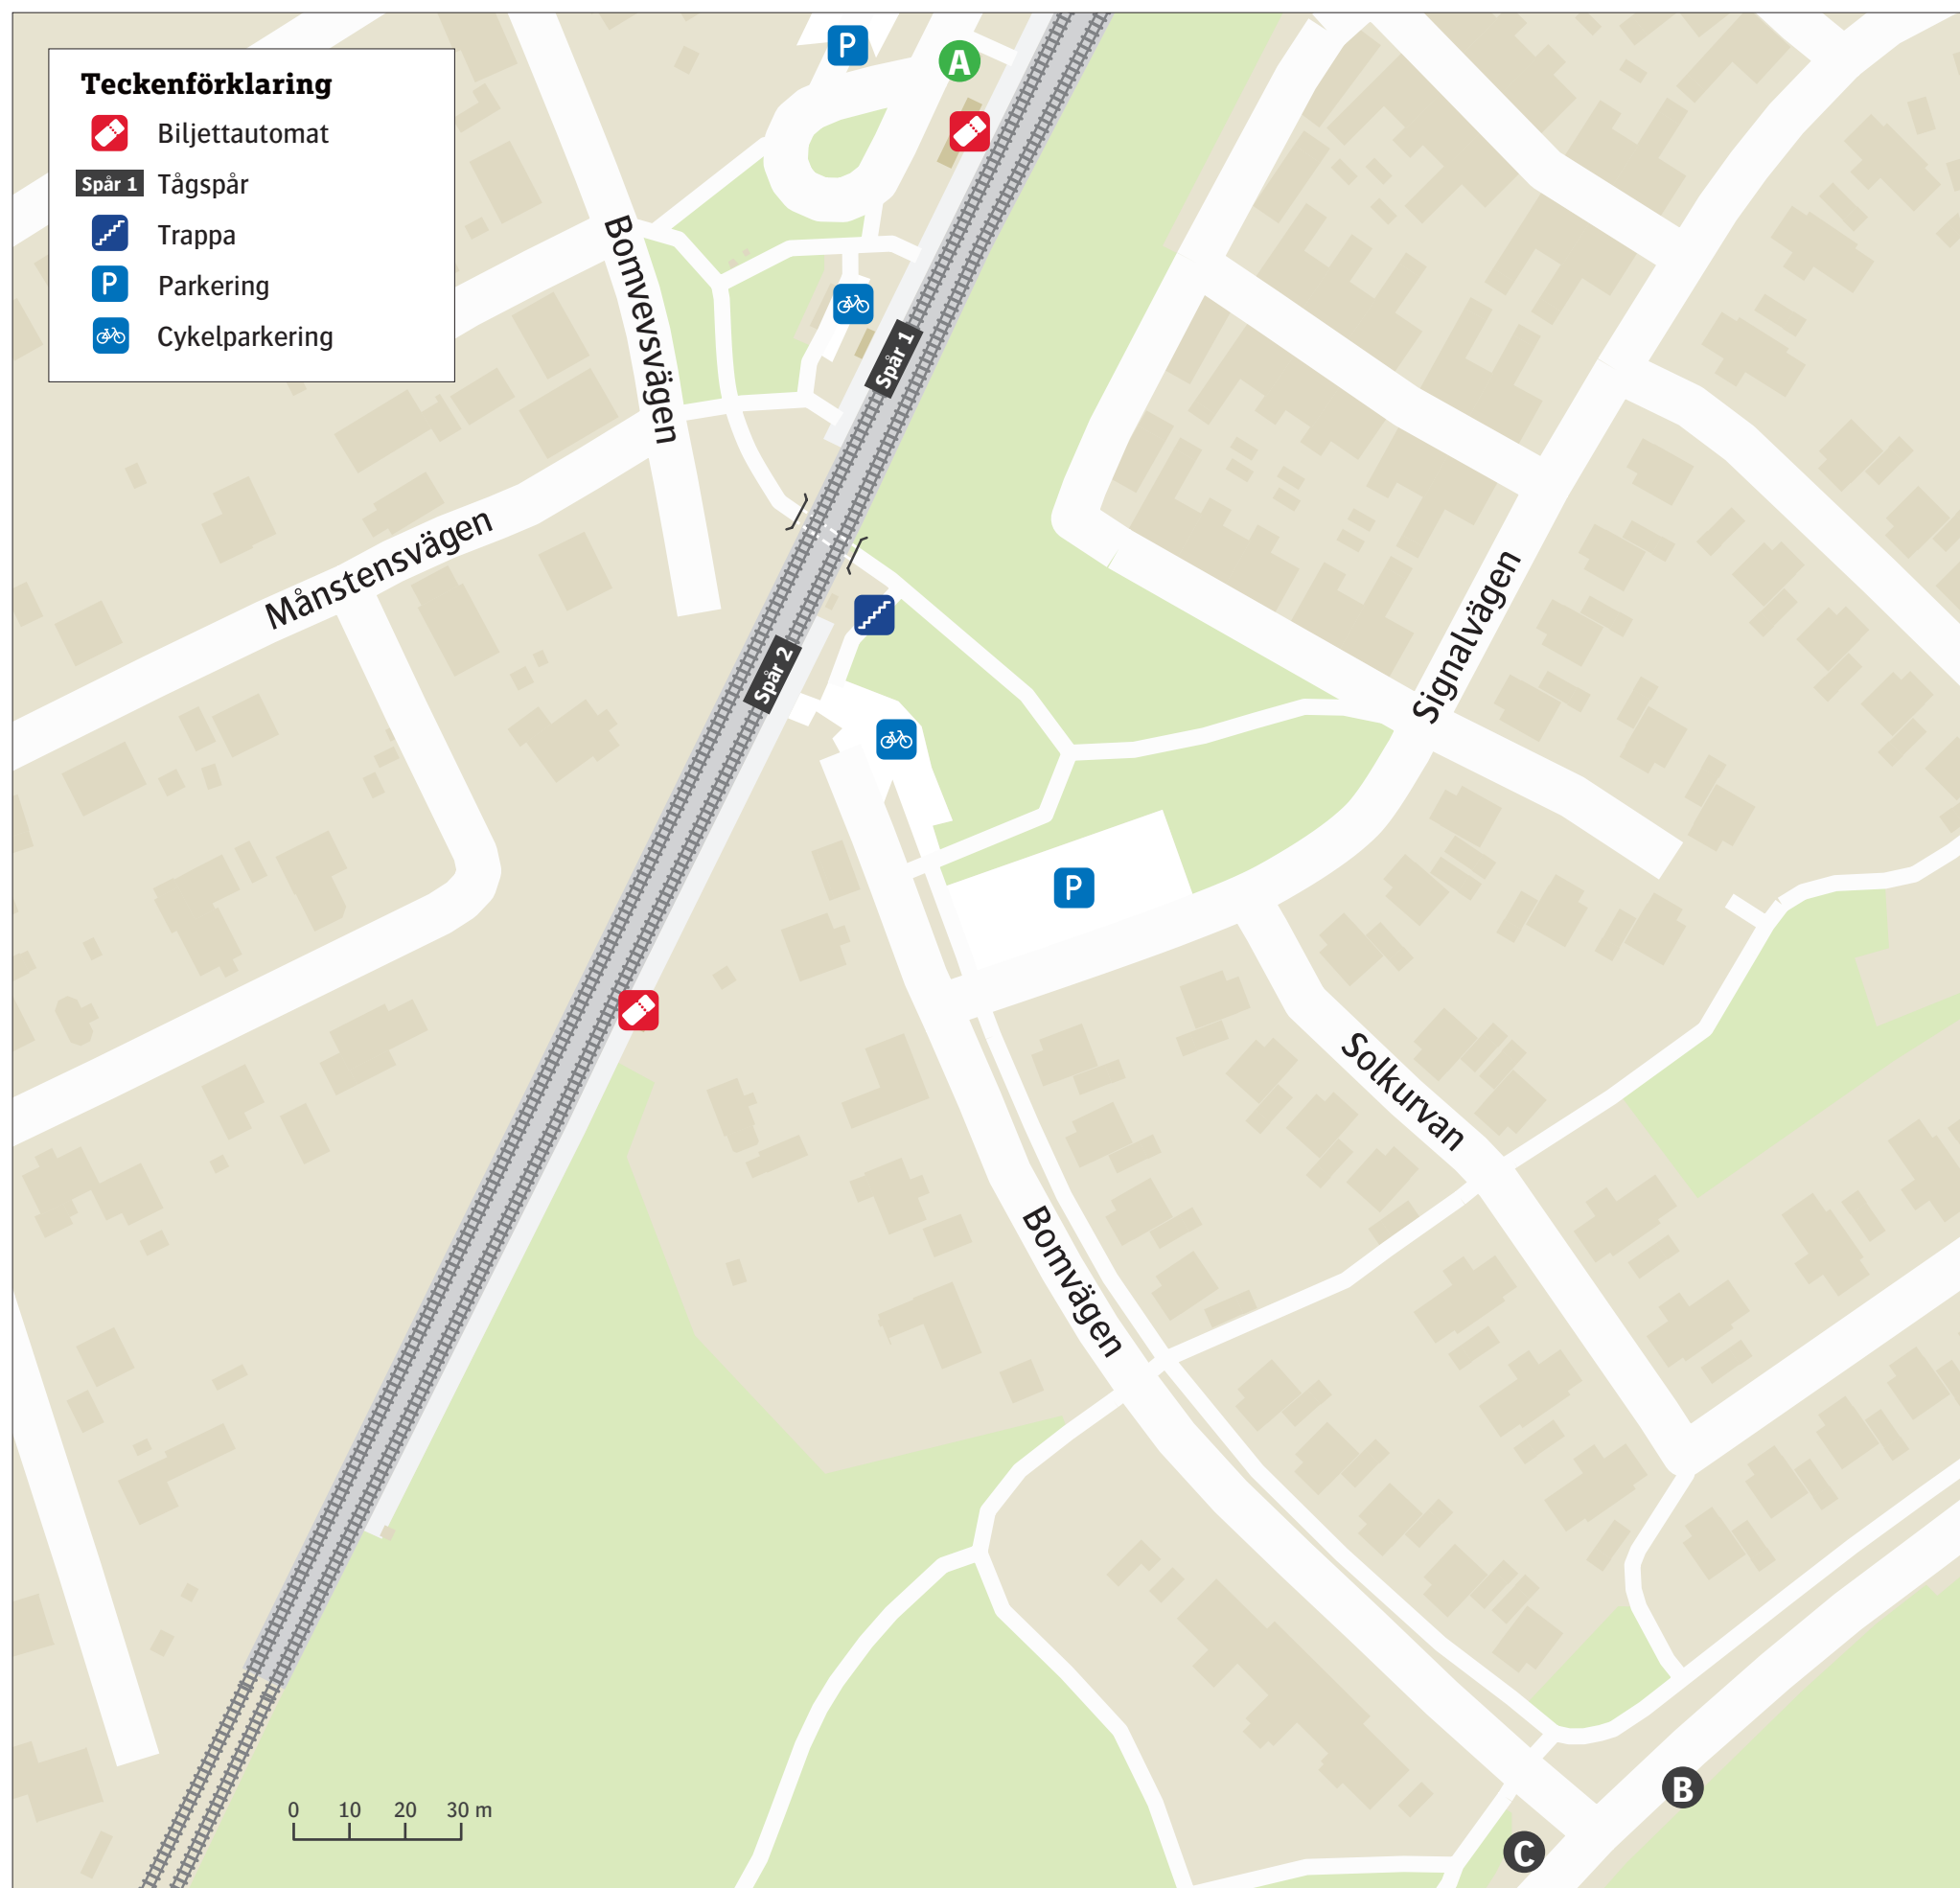

Stångby station

Uppdaterad december 2024

Stadsbuss

21 Lund C A

Ersättningstrafik

När tåg ersätts med buss avgår den från markerad hållplats.

When there is a rail replacement bus service, it departs from the indicated stop.

Eslöv B

Lund-Malmö C