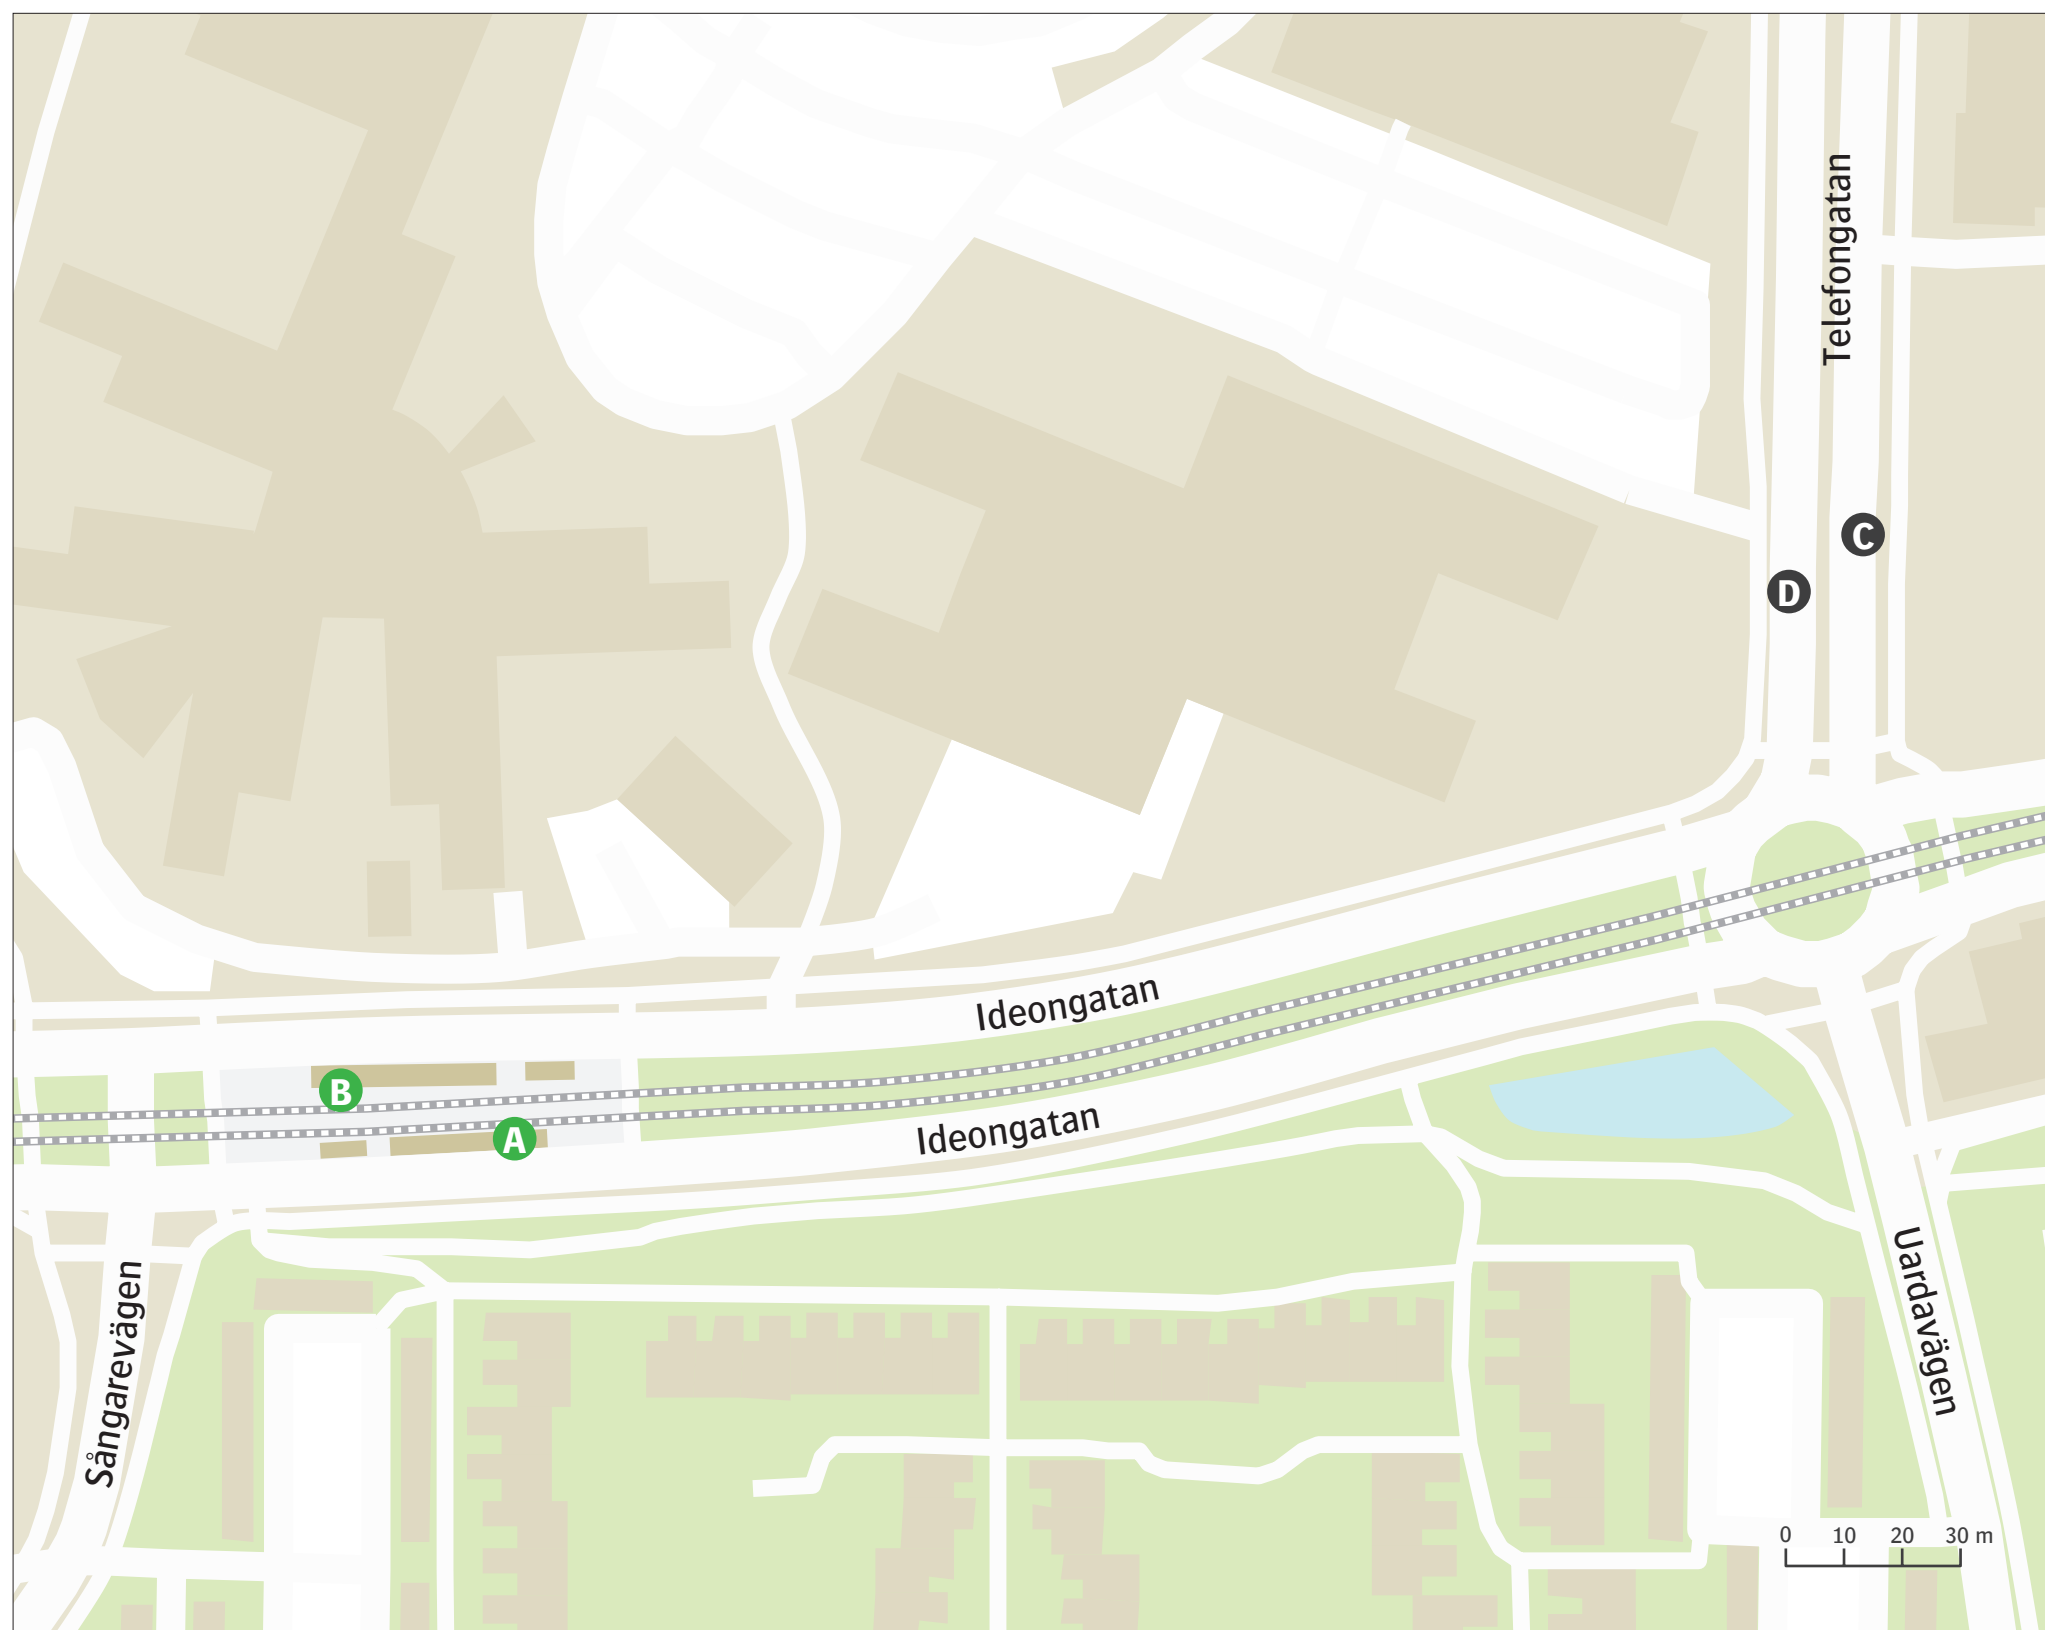

Lund Telefonplan

Uppdaterad december 2024

Spårvagn

- ESS
- Lund C

Ersättningstrafik

När tåg ersätts med buss avgår den från markerad hållplats.
When there is a rail replacement bus service, it departs from the indicated stop.