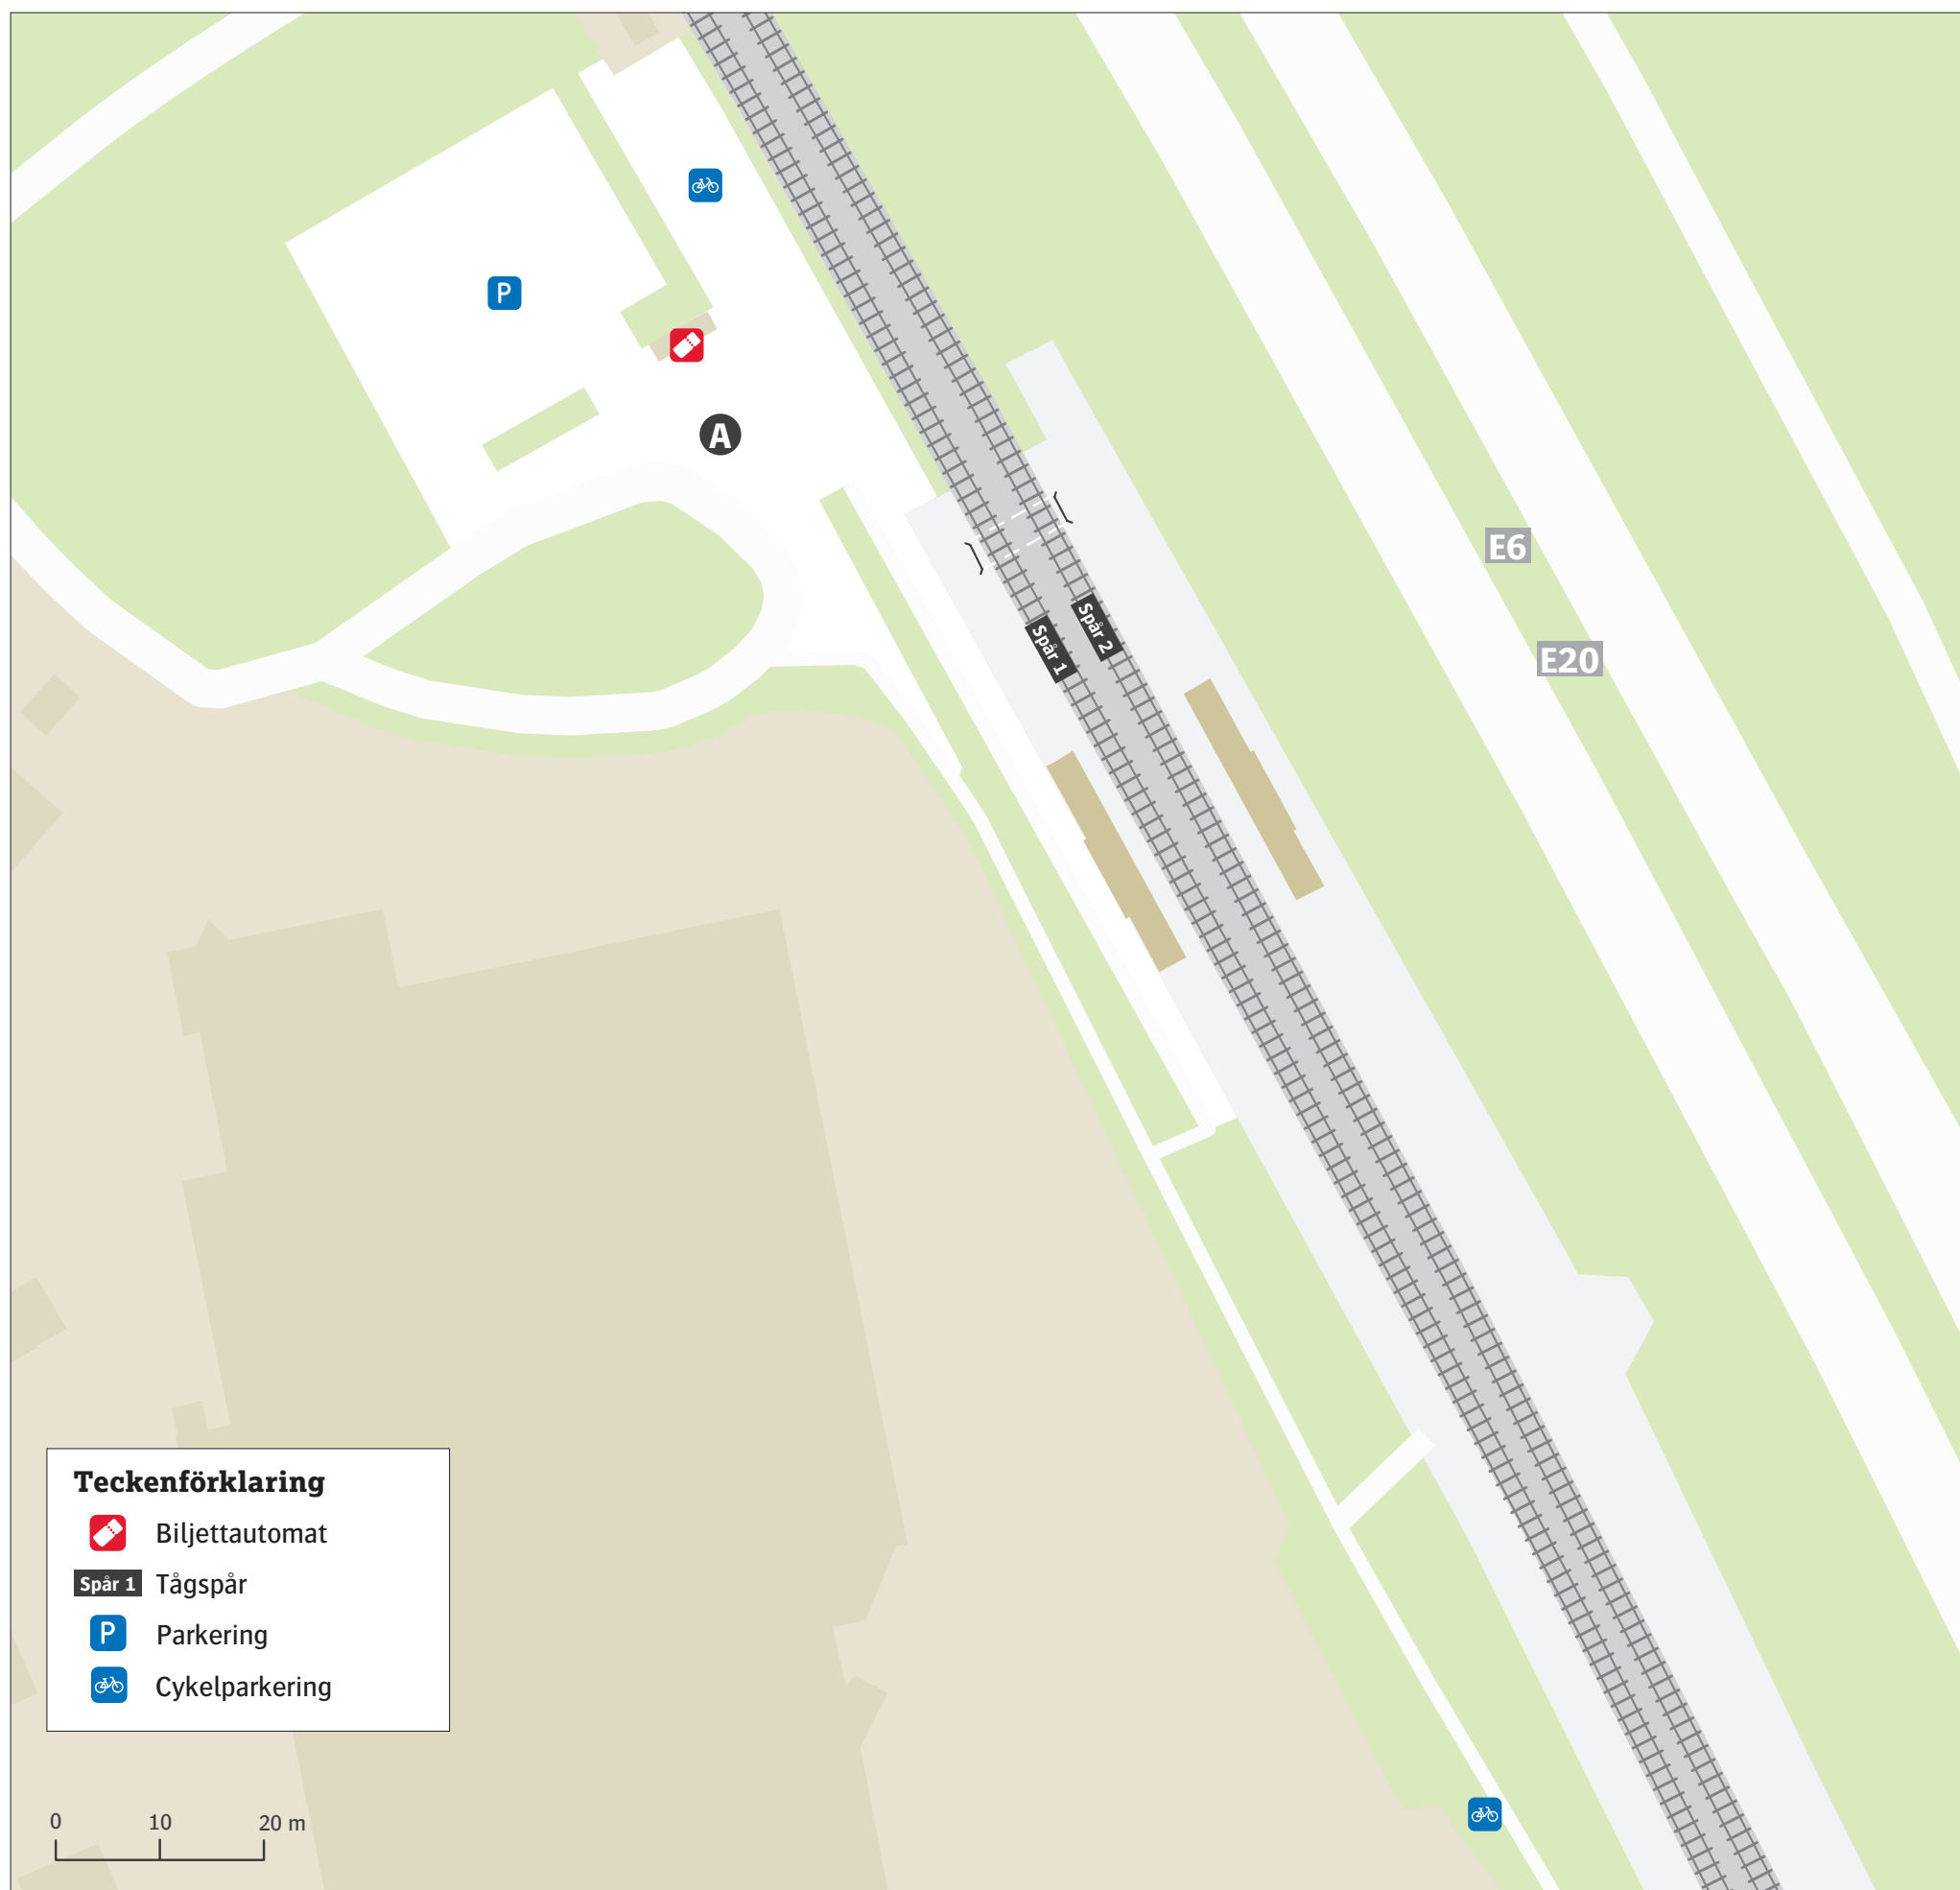

# Glumslövs station

Uppdaterad december 2024

## Ersättningstrafik

När tåg ersätts med buss avgår den från markerad hållplats.

When there is a rail replacement bus service, it departs from the indicated stop.

Helsingborg/Malmö . . . . .