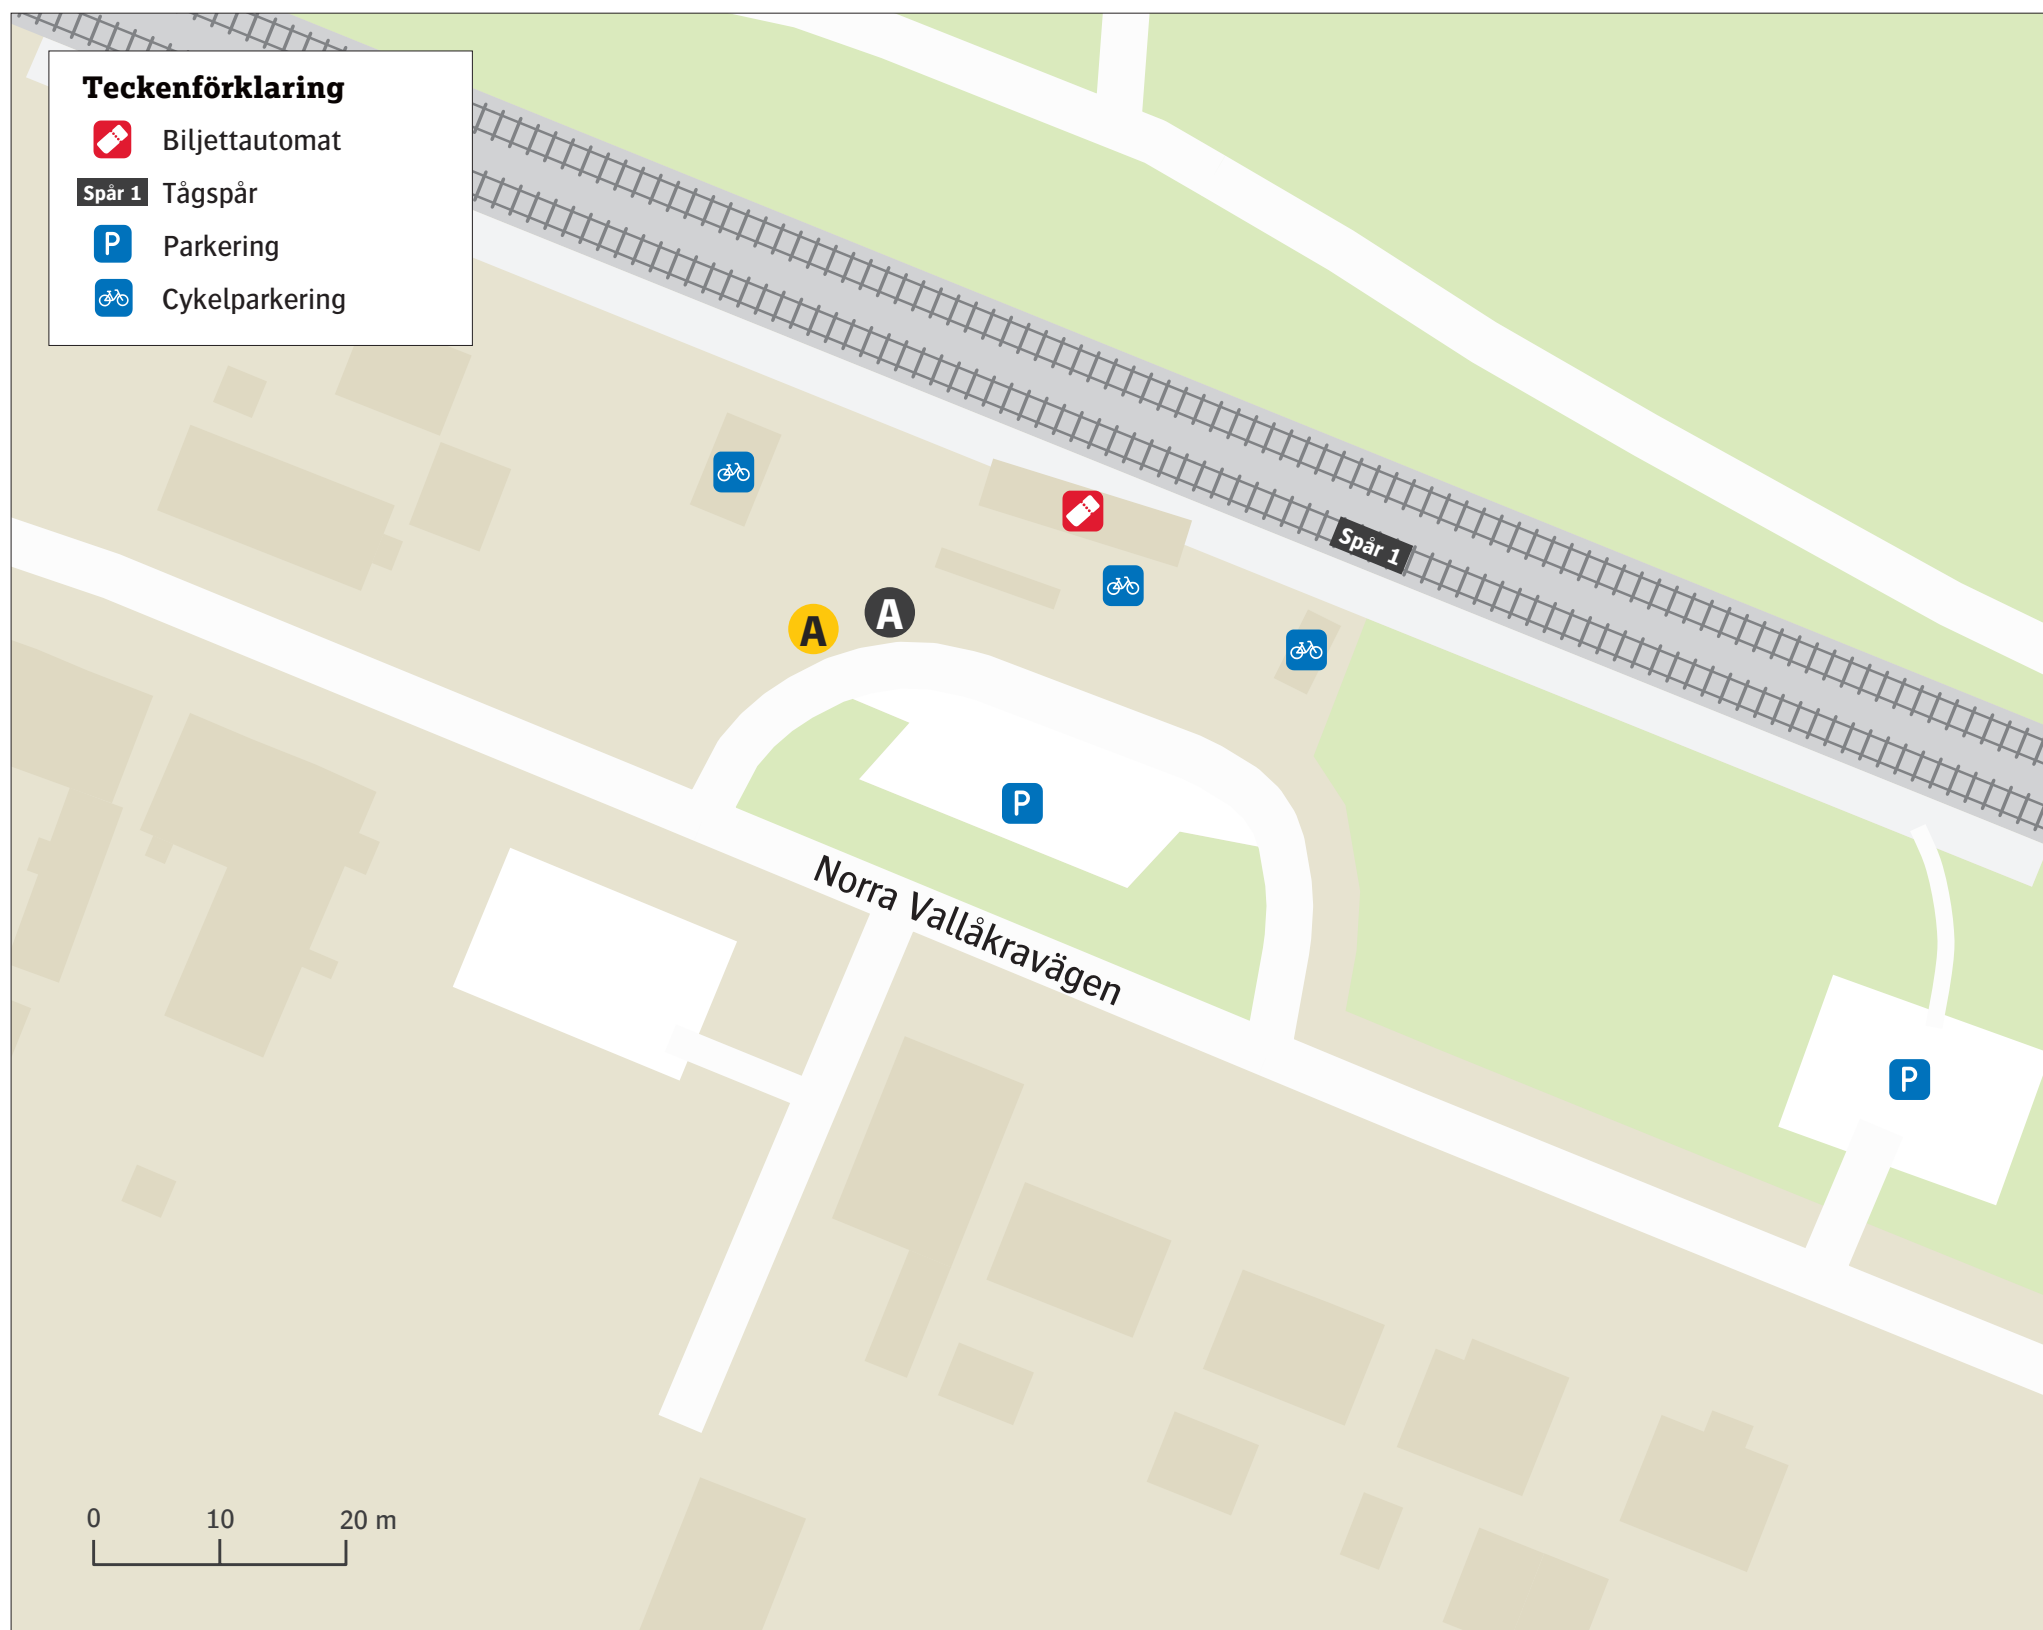

Vallåkra station

Uppdaterad december 2024

Regionbuss

299 Helsingborg **A**

Ersättningstrafik

När tåg ersätts med buss avgår den från markerad hållplats.

When there is a rail replacement bus service, it departs from the indicated stop.

Helsingborg/Malmö **A**