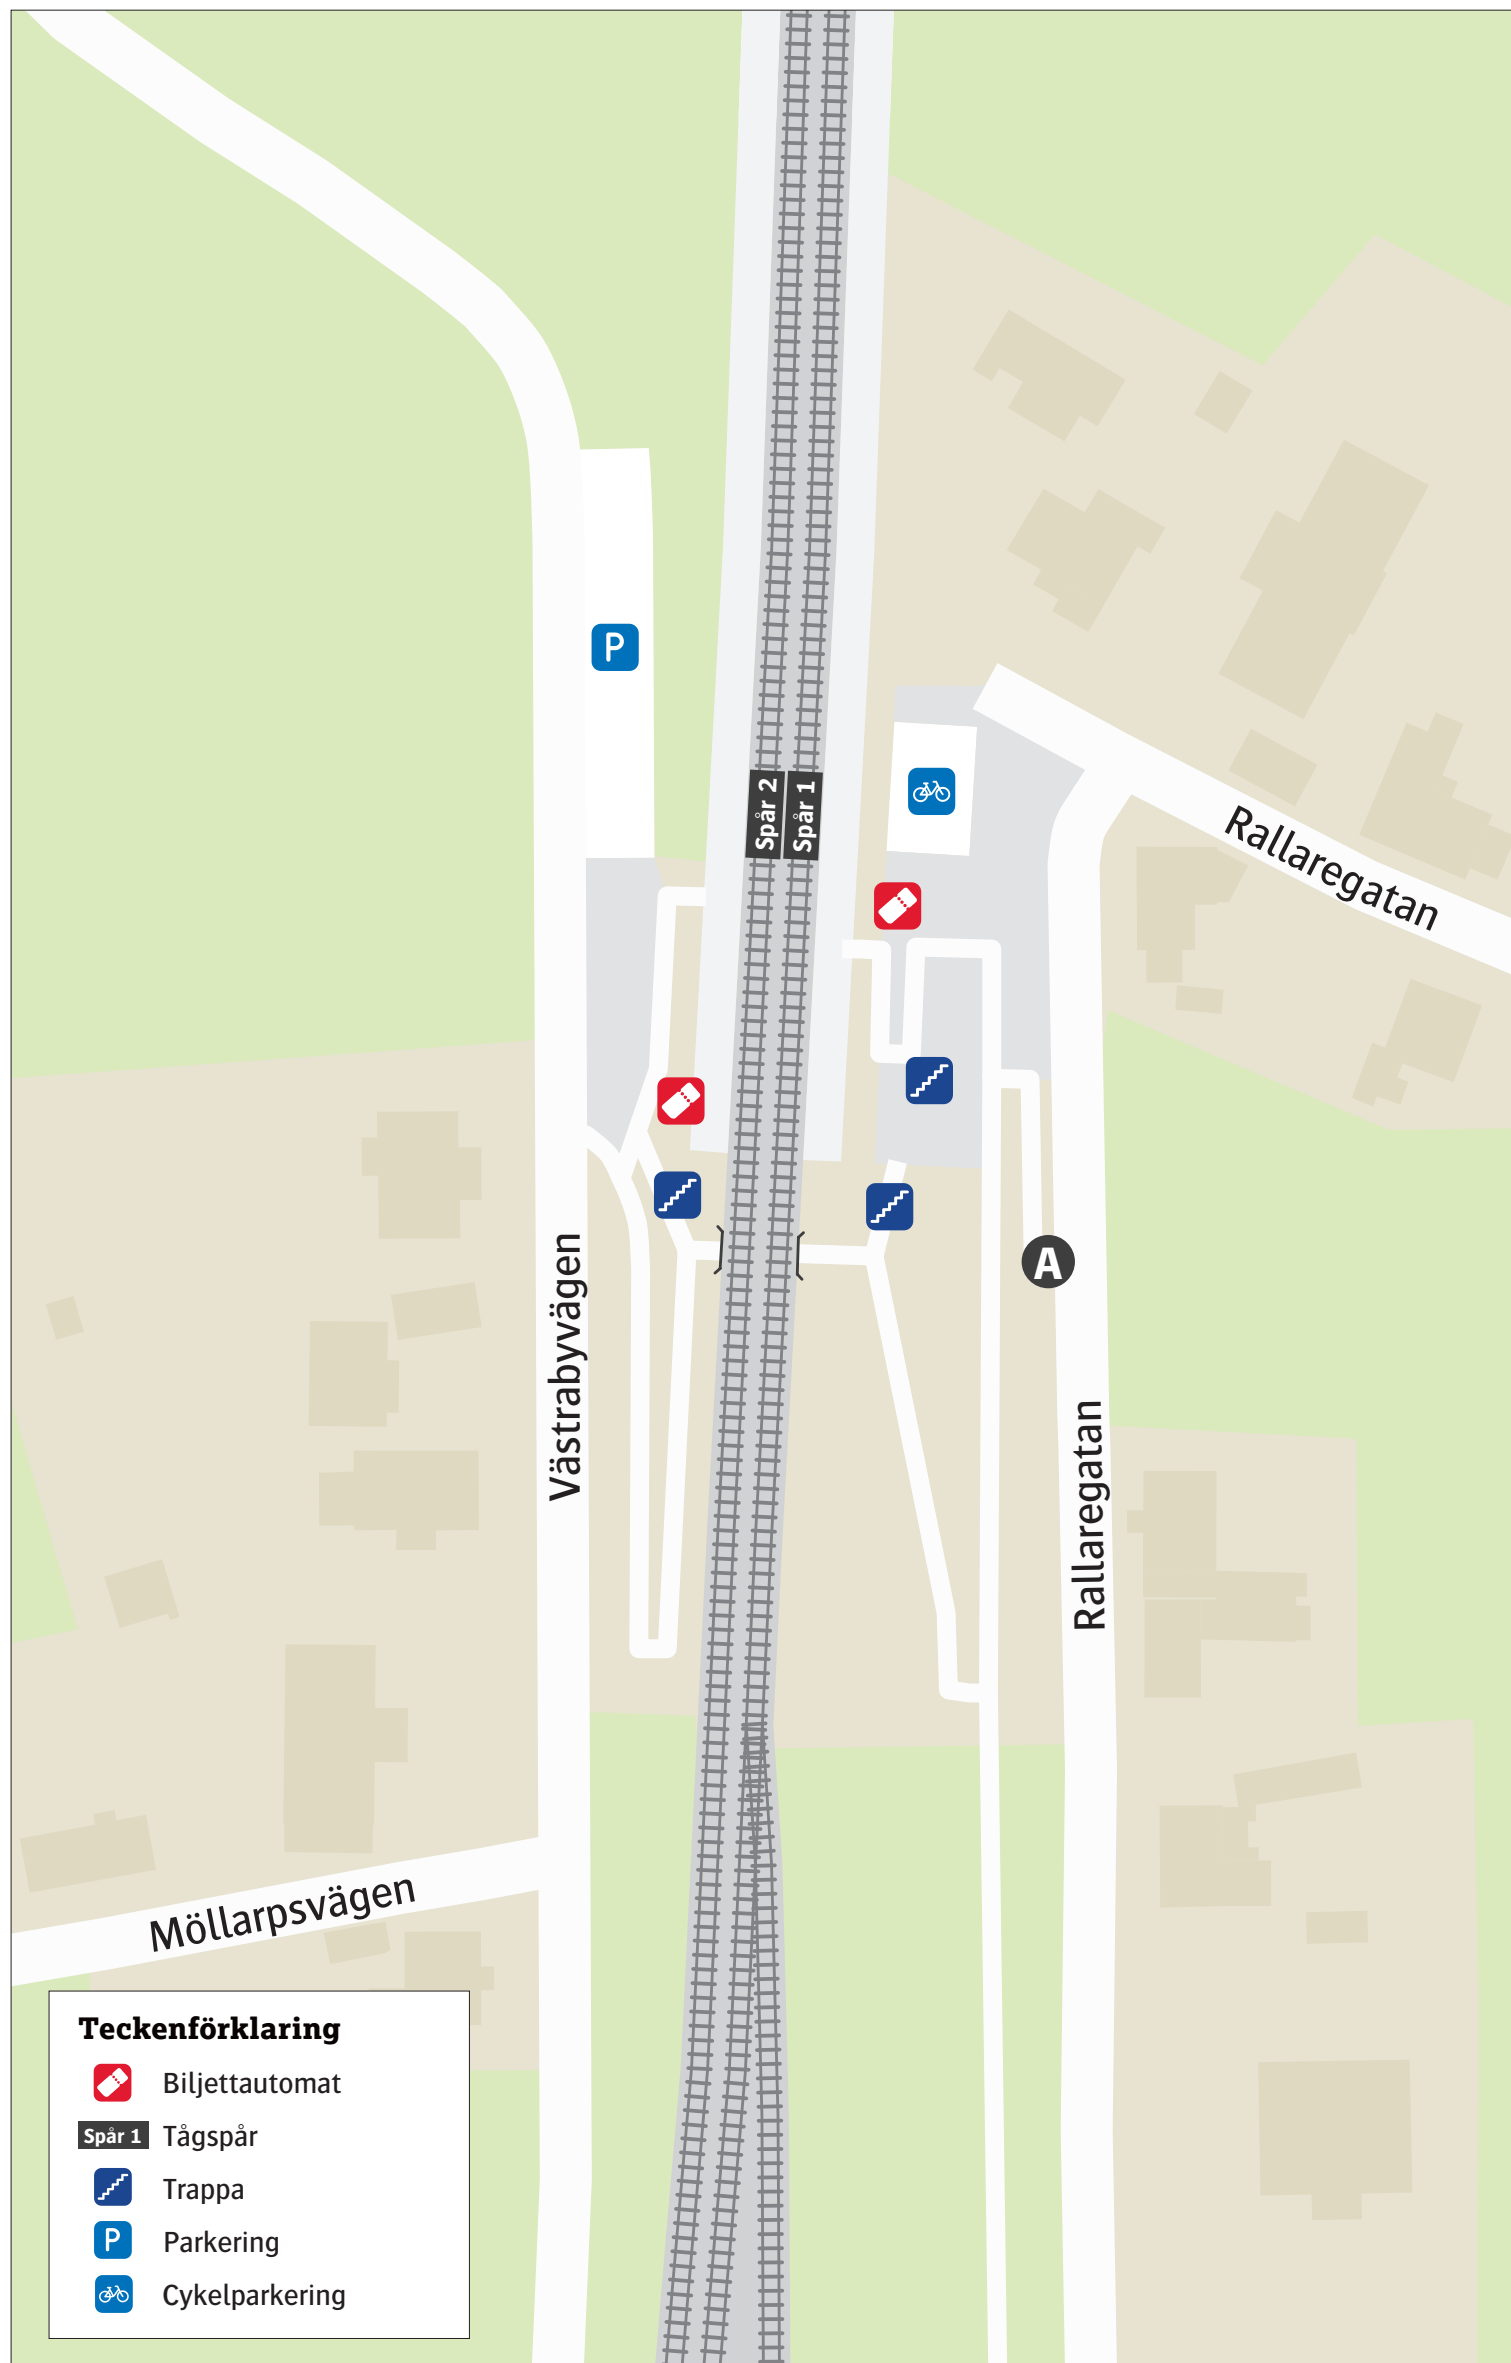

Kattarps station

Uppdaterad december 2024

Ersättningstrafik

När tåg ersätts med buss avgår den från markerad hållplats.

When there is a rail replacement bus service, it departs from the indicated stop.

Helsingborg/Ängelholm. **A**