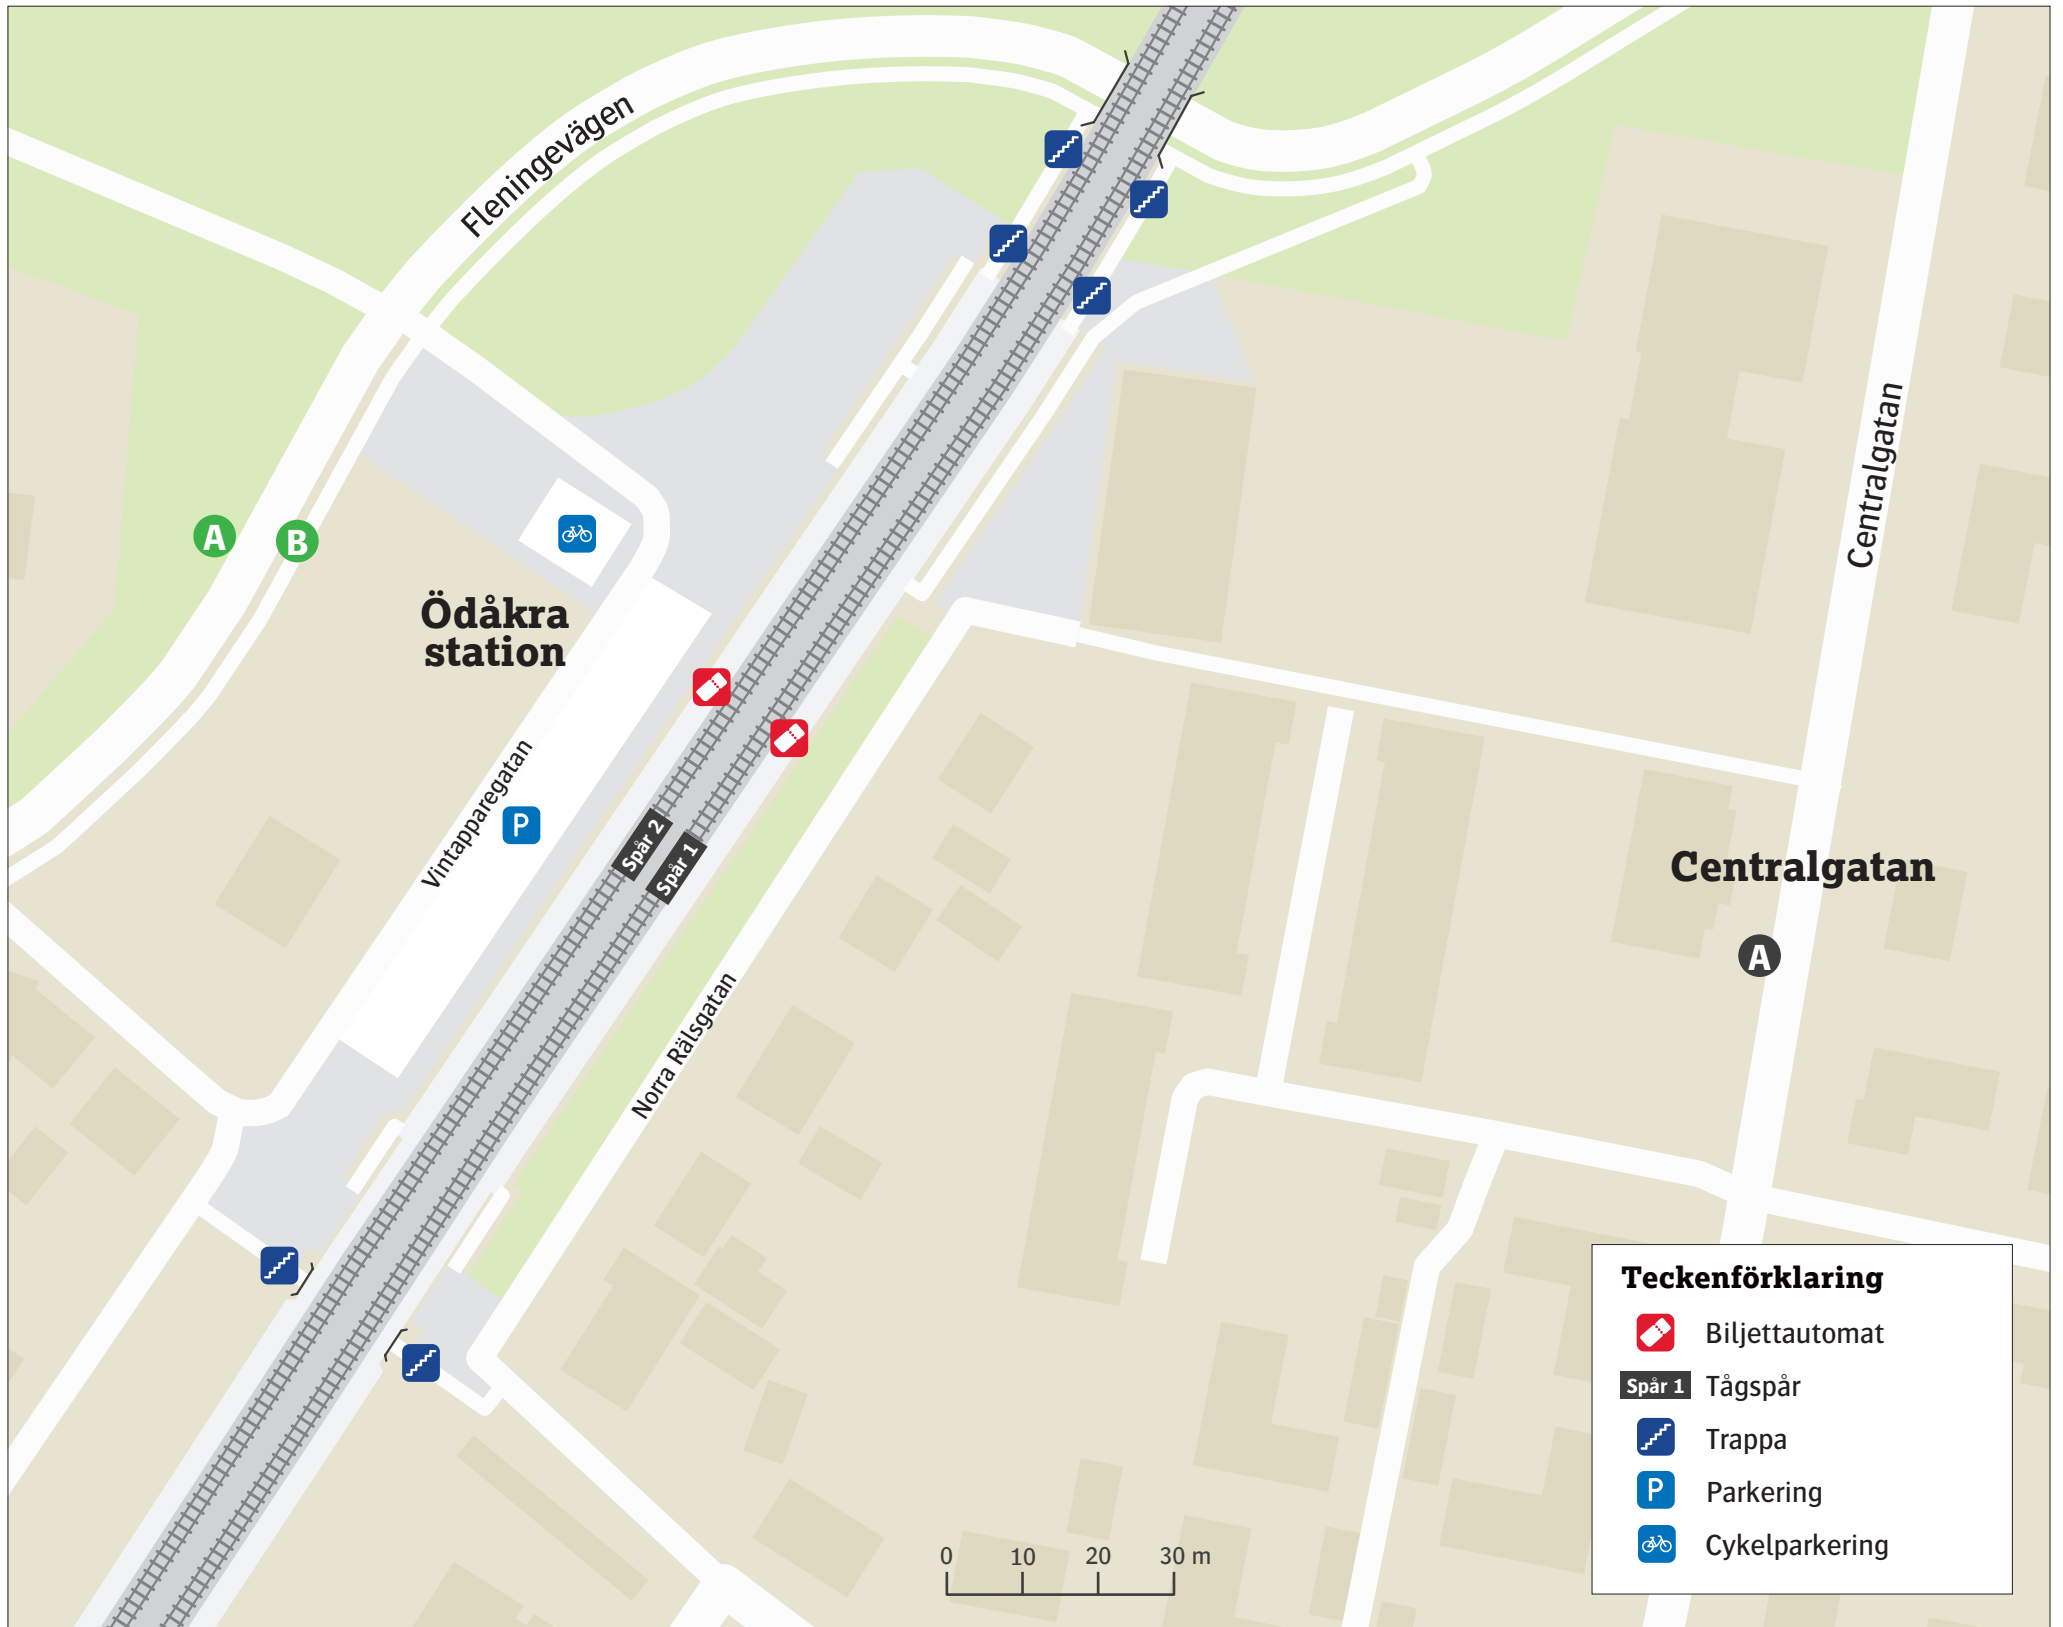

Ödåkra station

Uppdaterad december 2024

Stadsbuss Ödåkra station

- 2 Ättekulla/Råå B
- 2 Ödåkra Spritan A

Ersättningstrafik Centralgatan

När tåg ersätts med buss avgår den från markerad hållplats.
When there is a rail replacement bus service, it departs from the indicated stop.
Halmstad/Helsingborg A