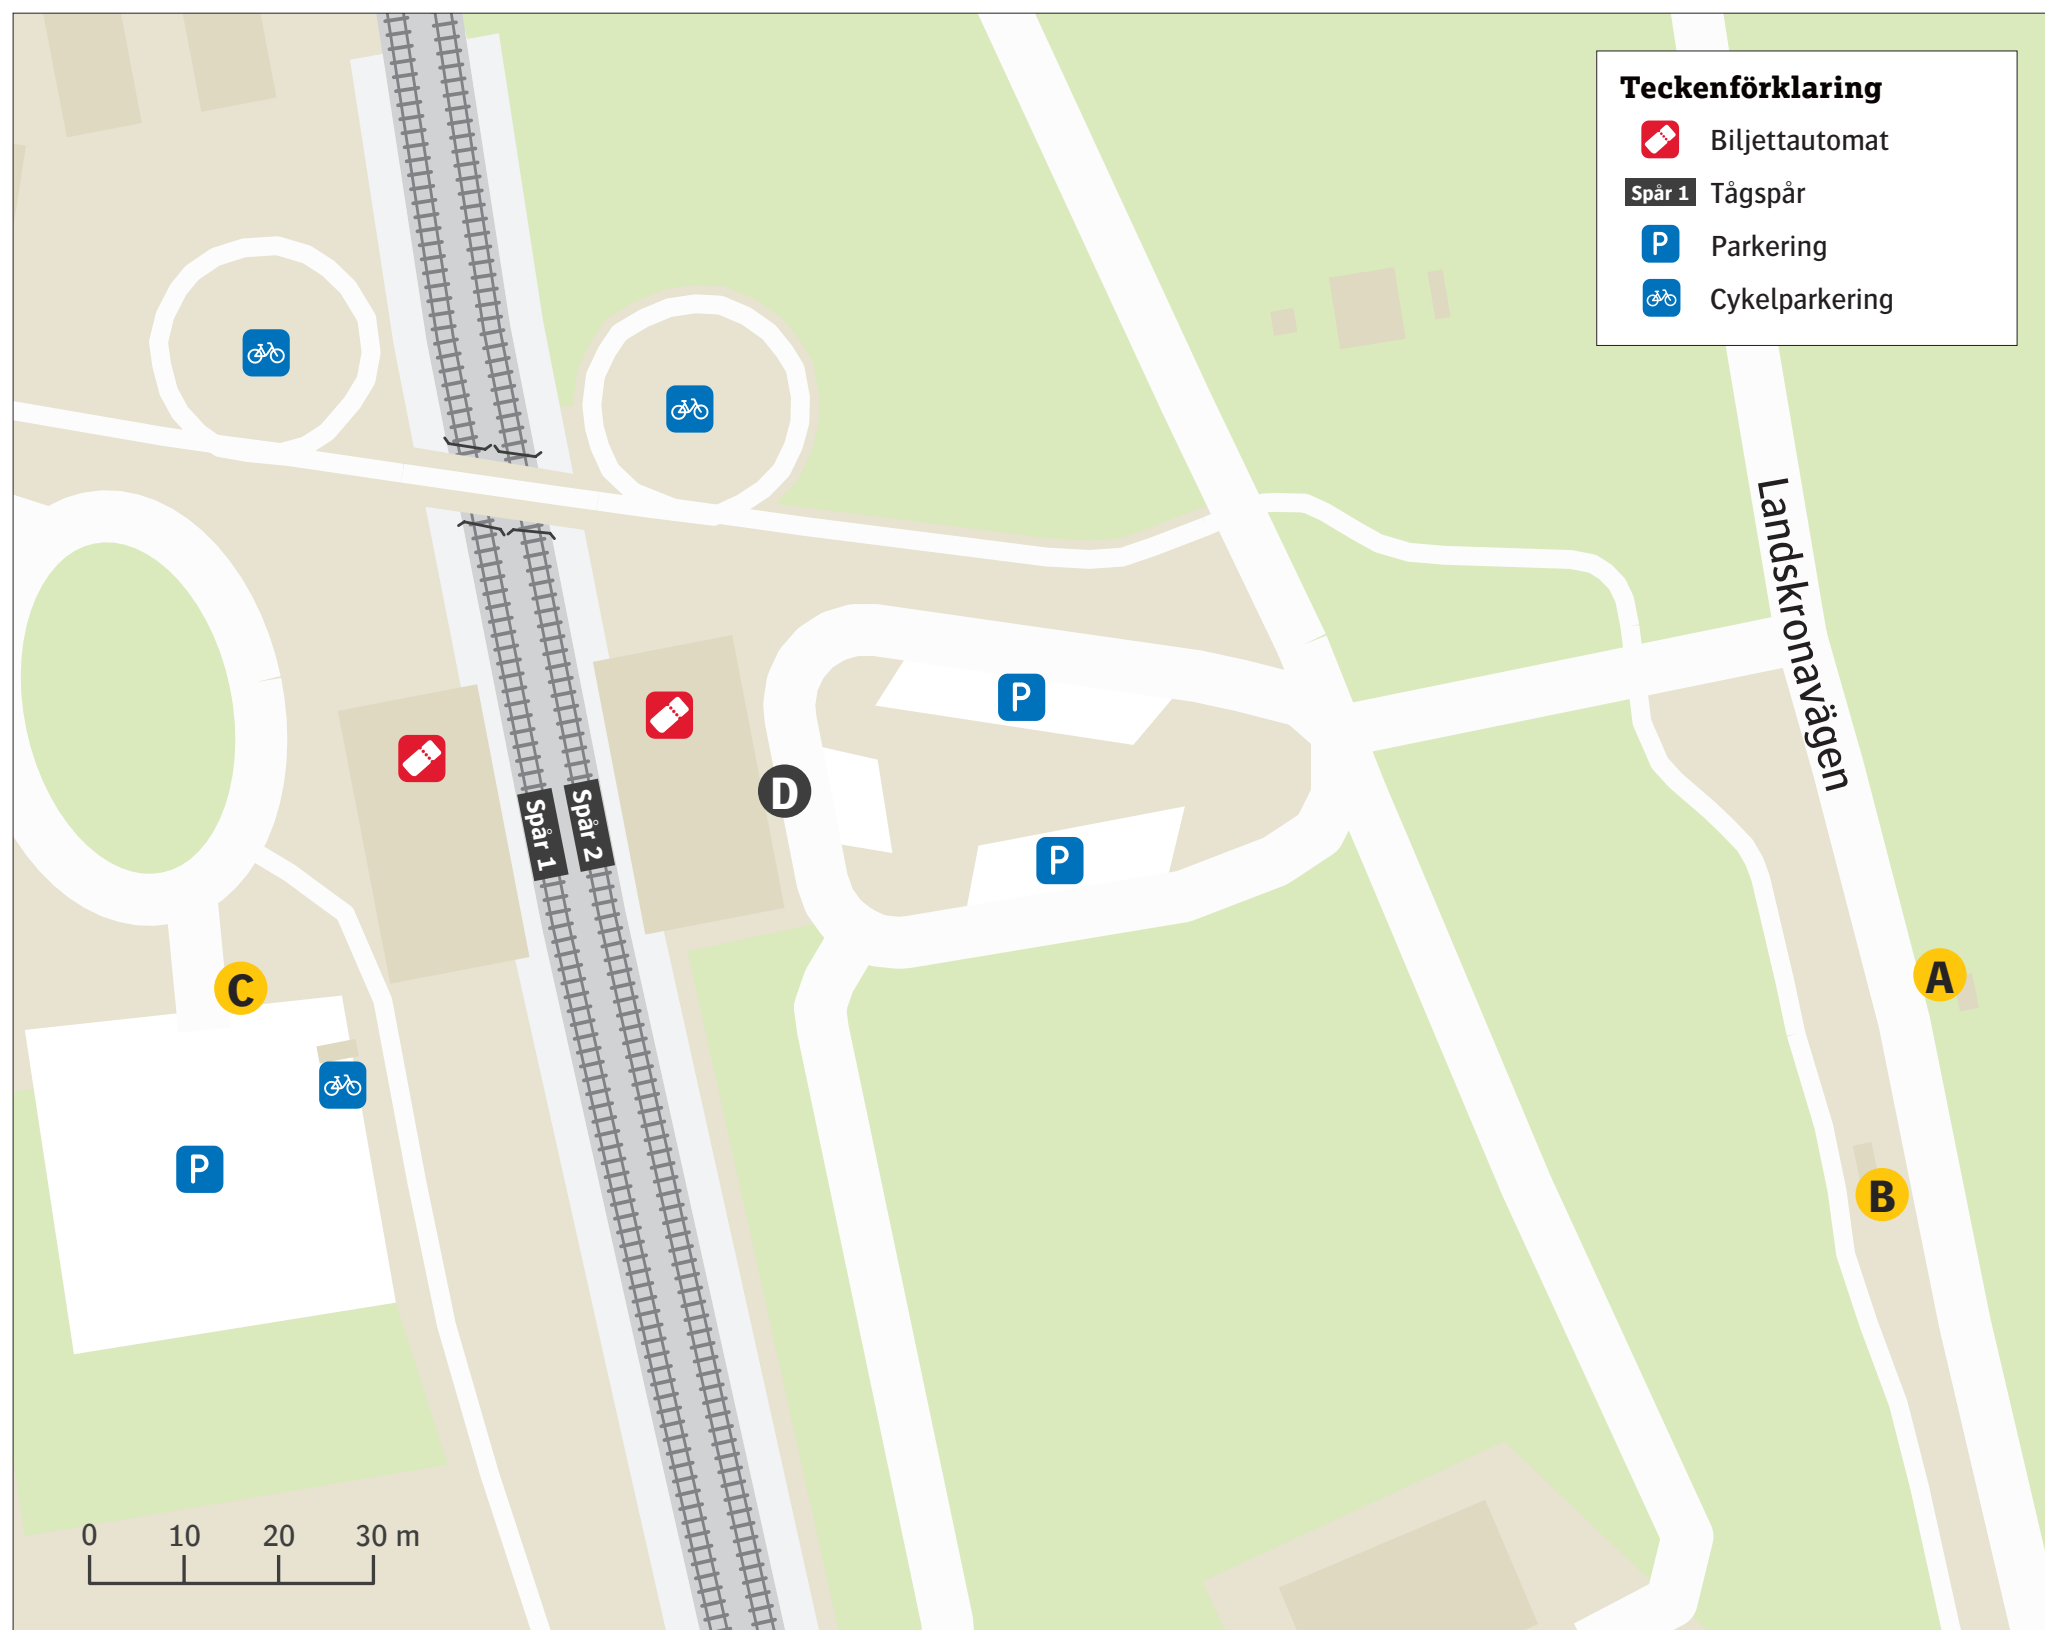

# Rydebäck's station

Uppdaterad december 2024

## Regionbuss

- 218** Helsingborg . . . . . **A**
- 218** Landskrona . . . . . **B**
- 219** Helsingborg . . . . . **C**

## Ersättningstrafik

När tåg ersätts med buss avgår den från markerad hållplats.

When there is a rail replacement bus service, it departs from the indicated stop.

- Helsingborg/Malmö . . . . . **D**