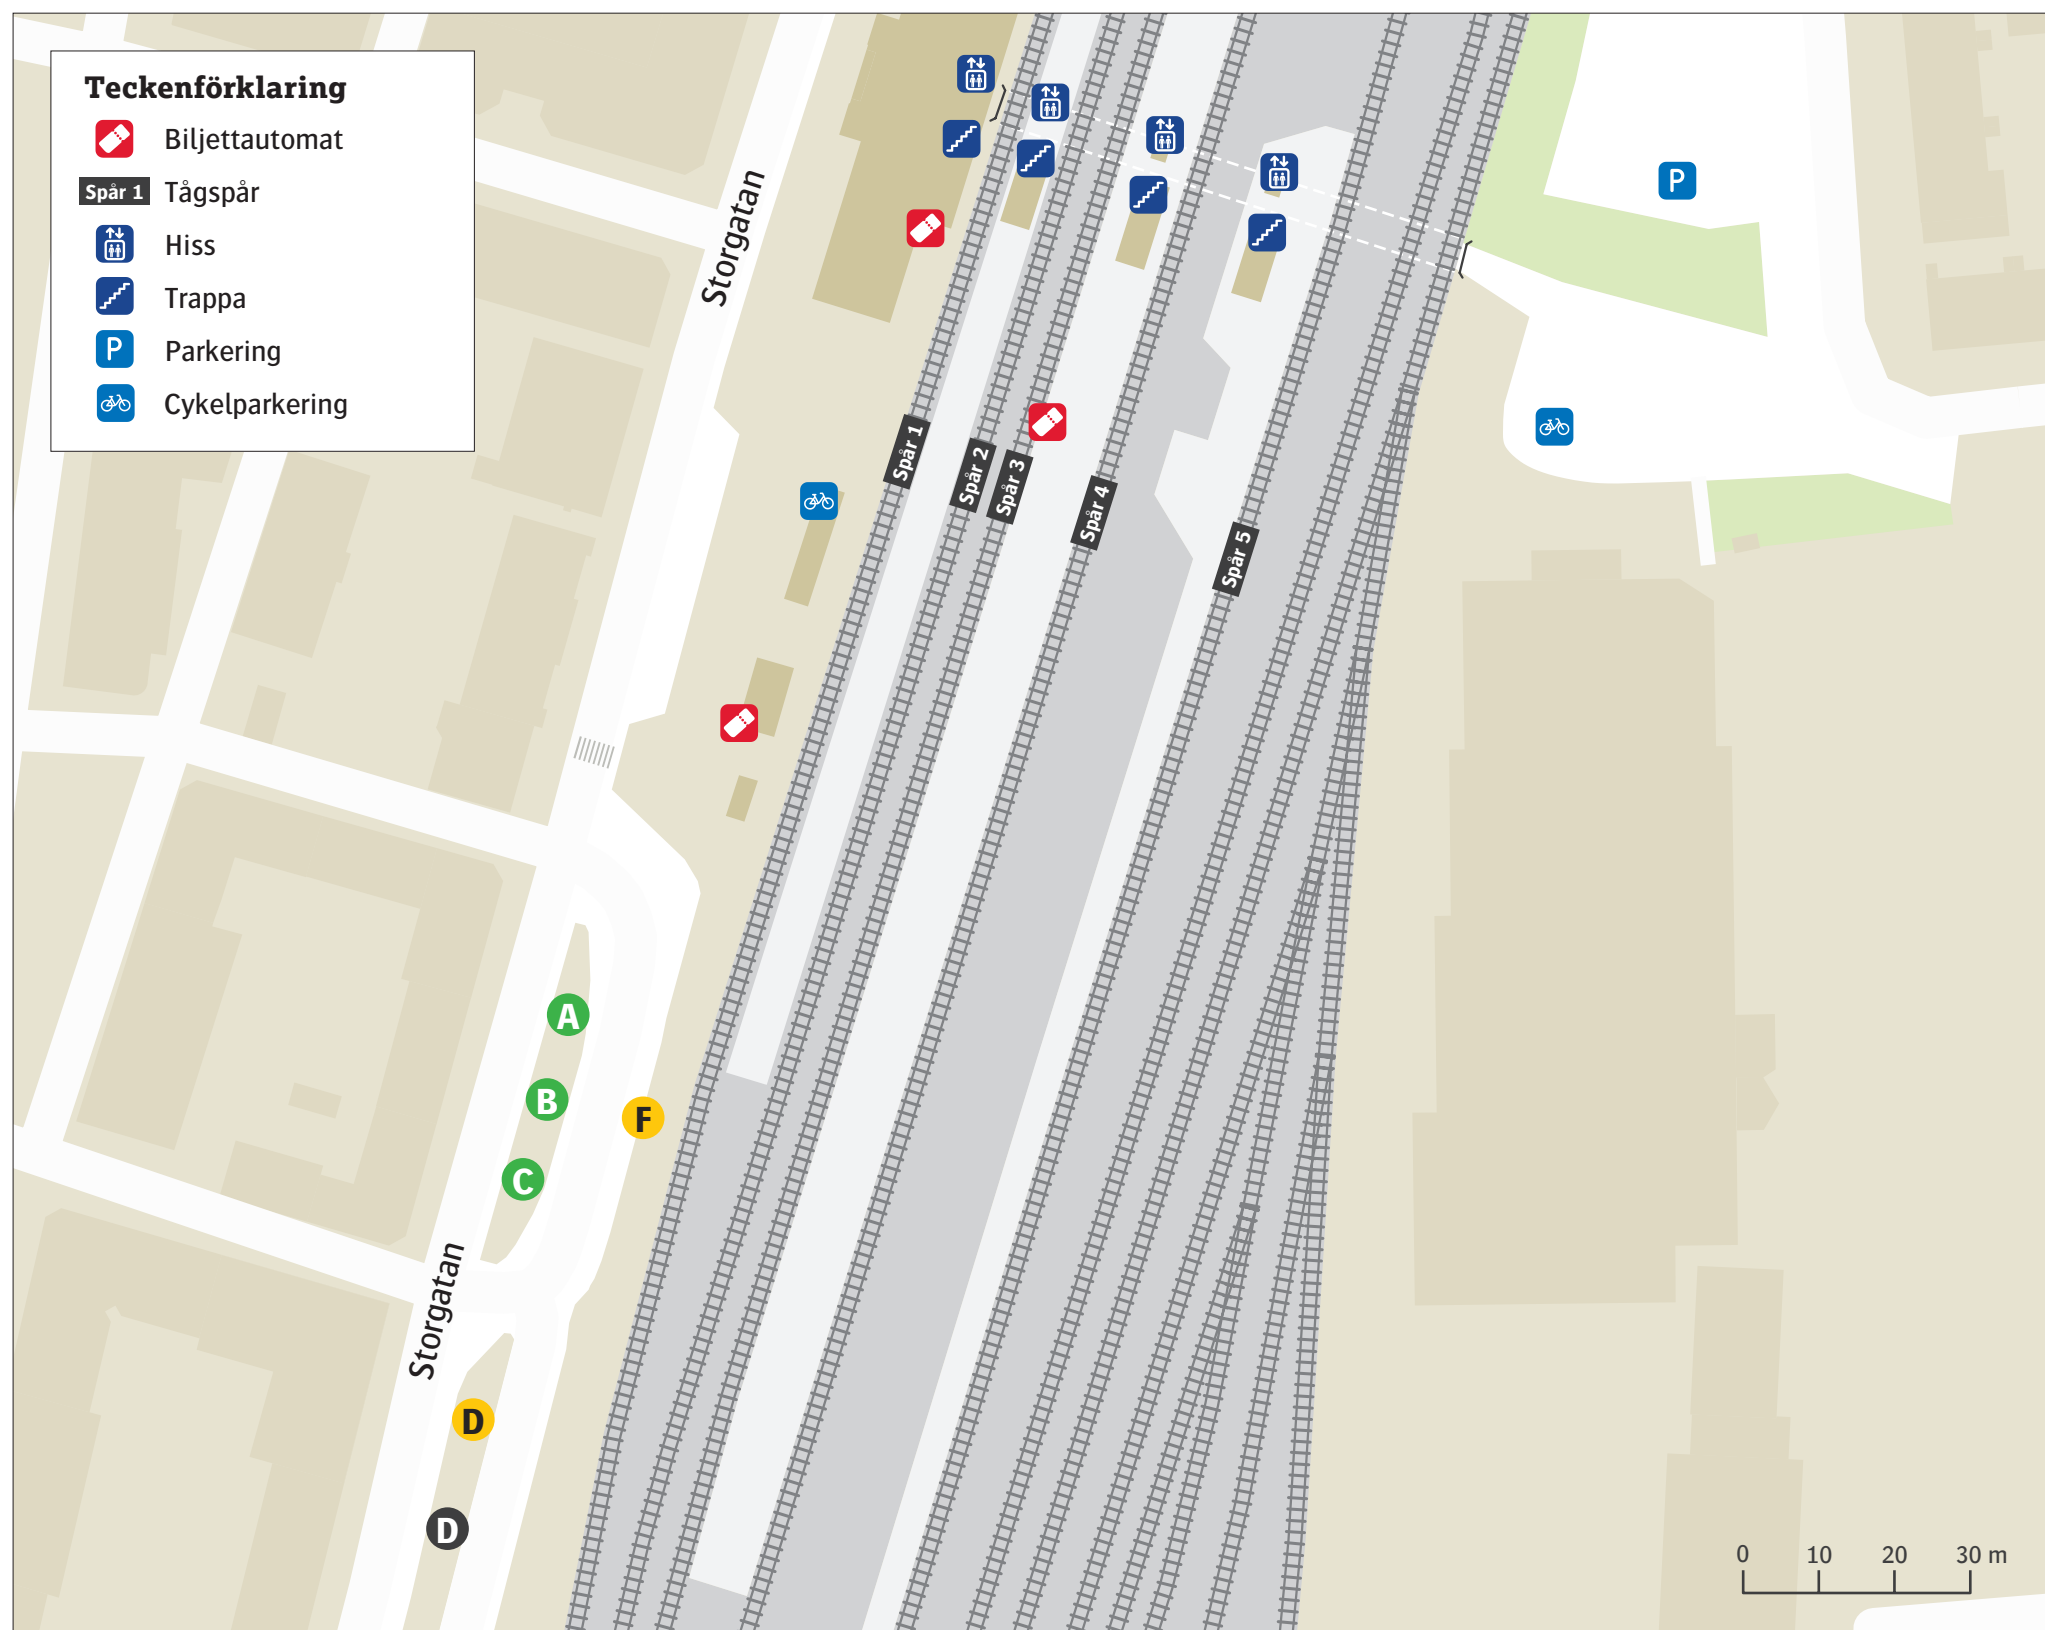

Eslövs station

Uppdaterad december 2024

Stadsbuss

1	Flygstaden	A
1	Solkullen	B
2	Bäckdala	B
2	Rönneberga	A

Regionbuss

175	Flyinge-Malmö	D
436	Löberöd	F
474	Hörby	F
	Närtrafik	D

Ersättningstrafik

När tåg ersätts med buss avgår den från markerad hållplats.

When there is a rail replacement bus service, it departs from the indicated stop.

Malmö/Hässleholm D