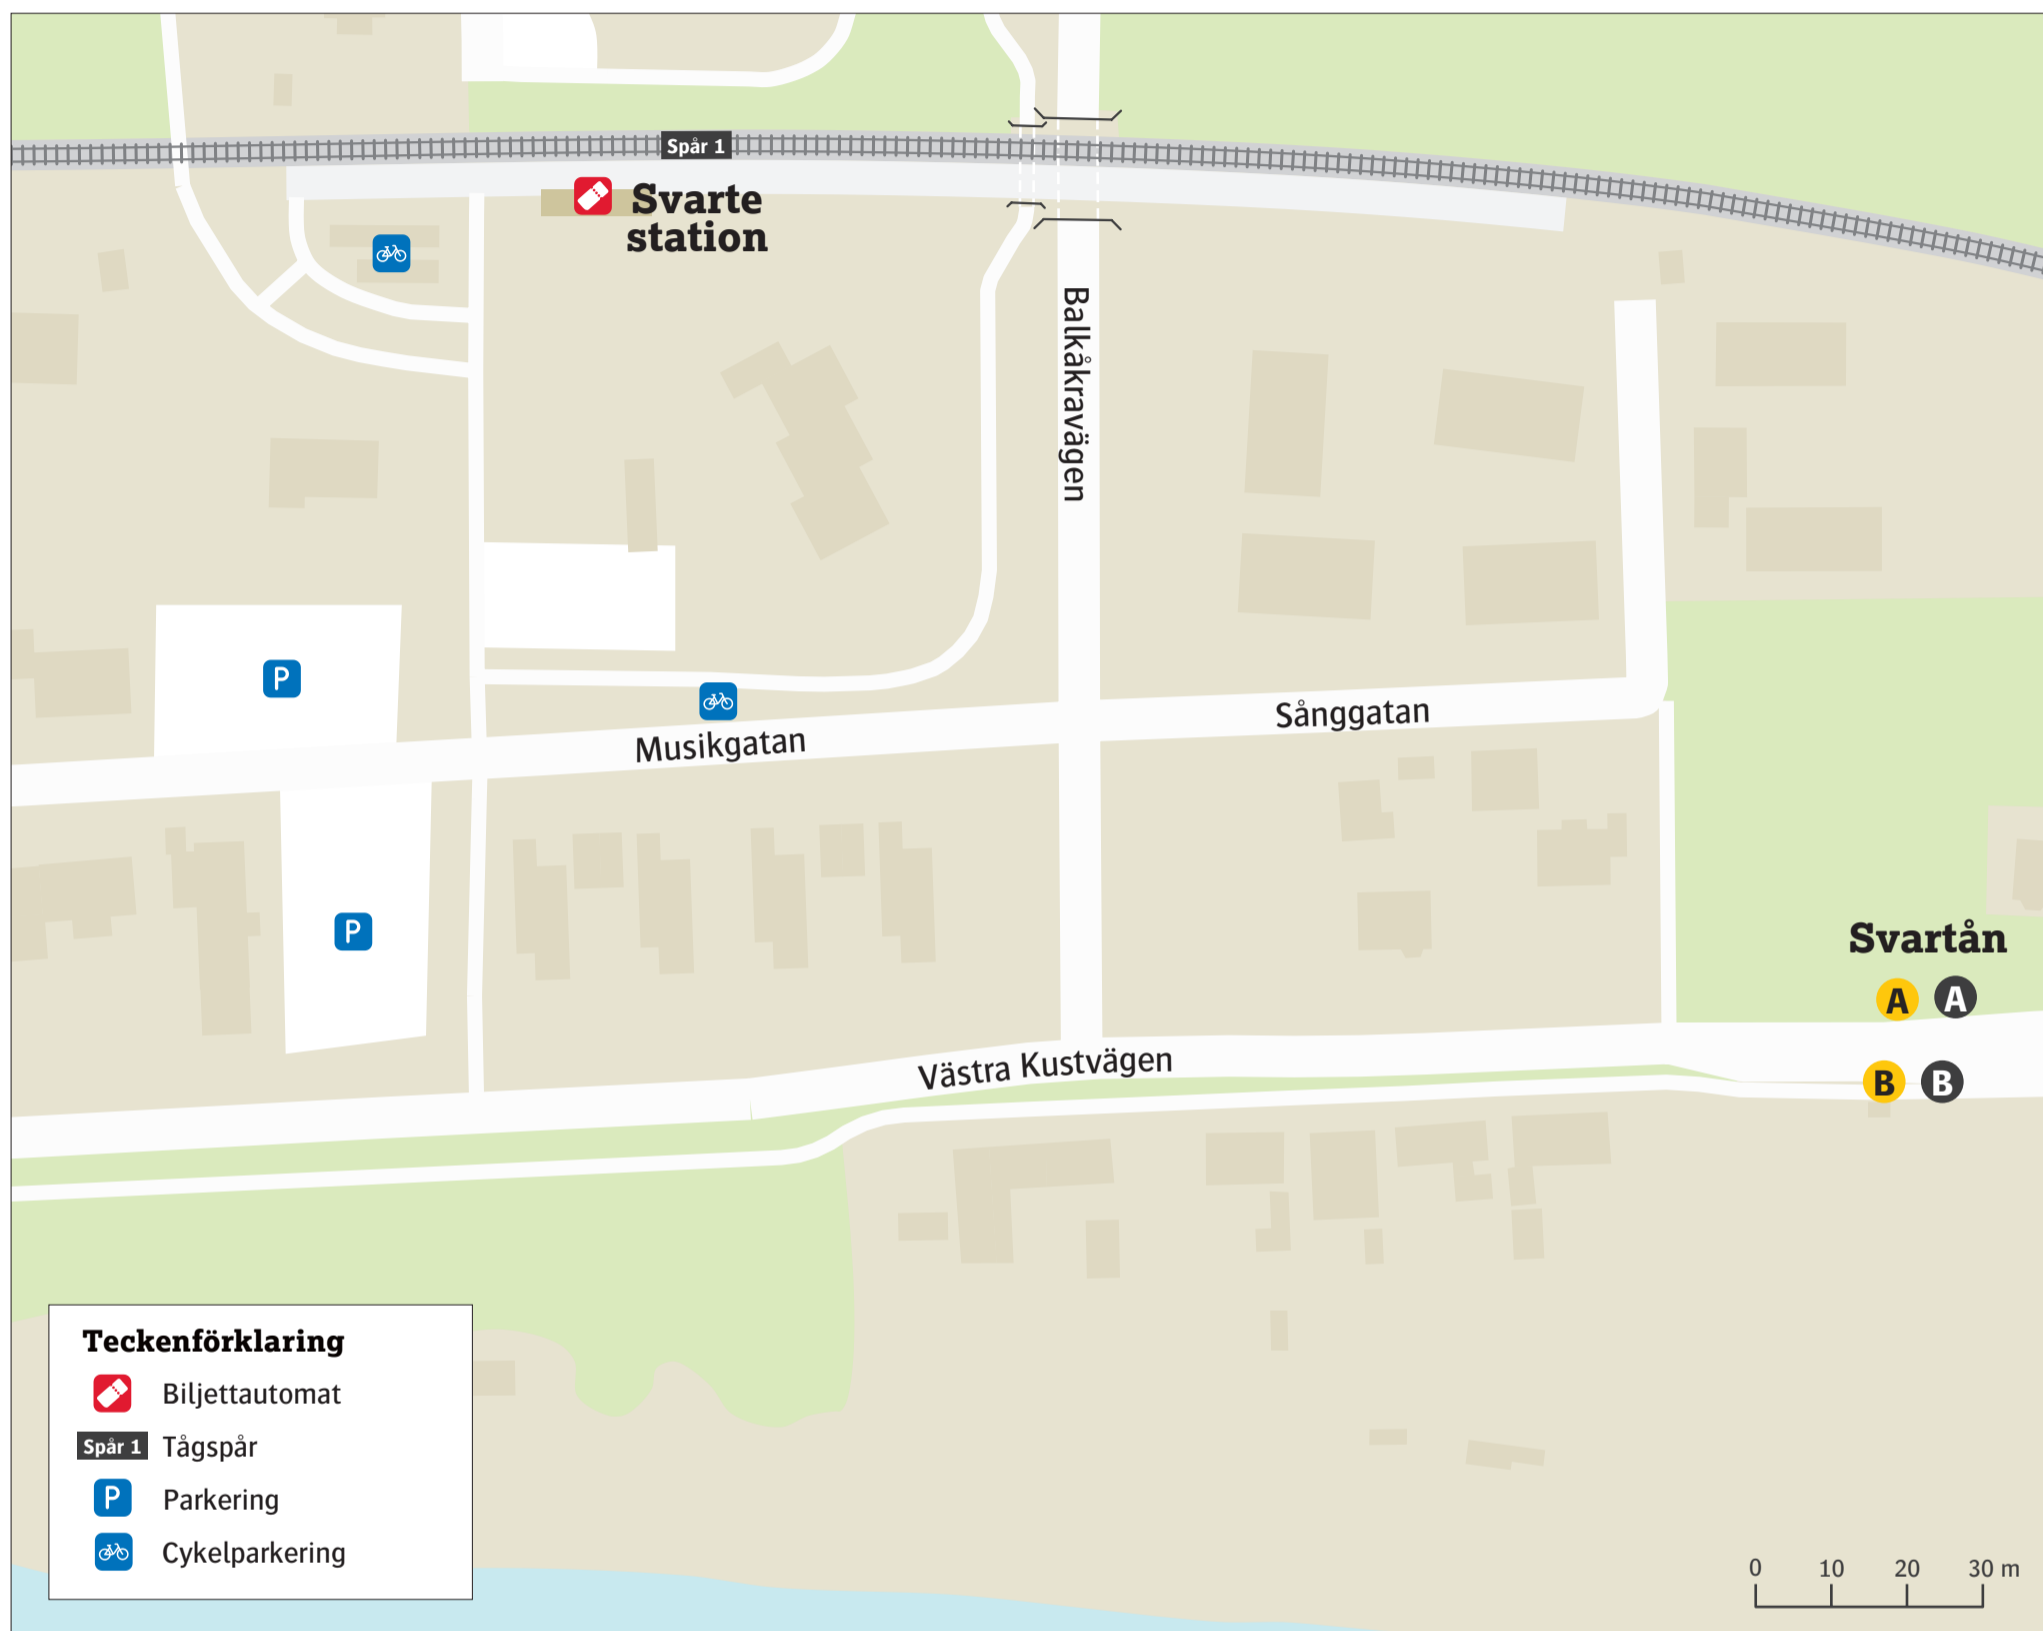

# Svarte station

Uppdaterad december 2024

## Regionbuss Svartån

- 190** Trelleborg. . . . . **A**
- 190** Ystad . . . . . **B**

## Ersättningstrafik Svartån

När tåg ersätts med buss avgår den från markerad hållplats.

When there is a rail replacement bus service, it departs from the indicated stop.

- Malmö . . . . . **A**
- Ystad–Simrishamn. . . . . **B**