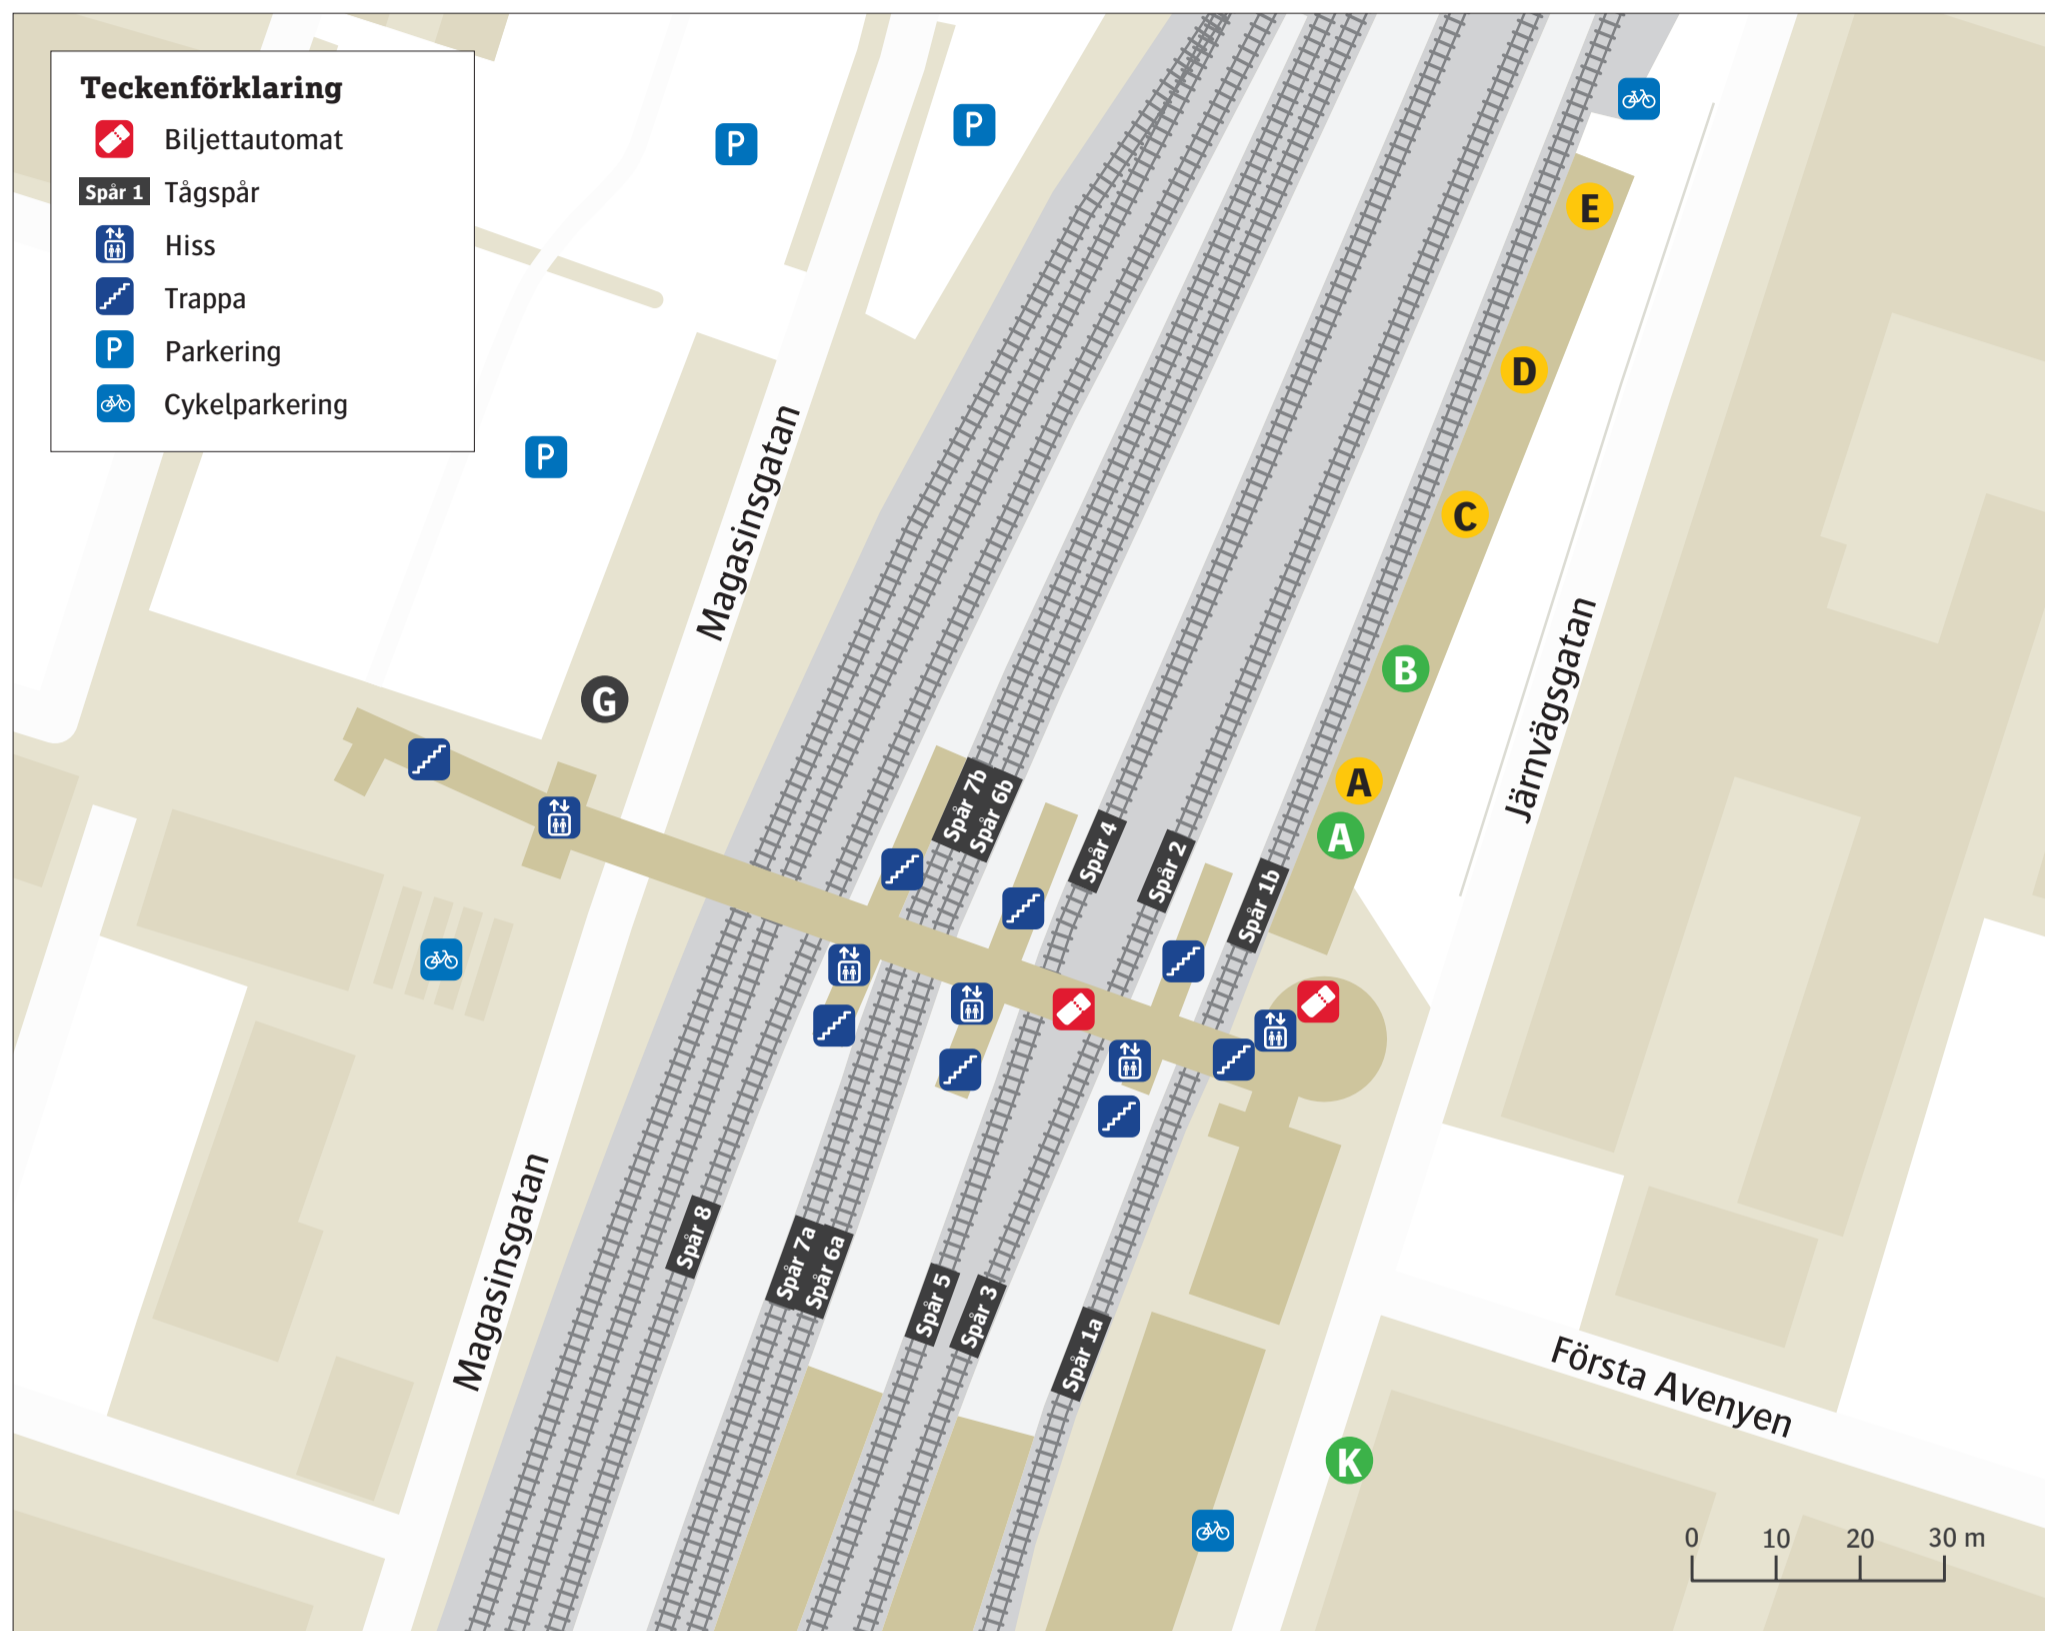

Hässleholm C

Uppdaterad december 2024

Stadsbuss

1 Ljungdala	K
1 Sjöröd	A
2 Gäddastorp	B
2 Röinge	K
3 Läreda	K
3 Tormestorp	B

Regionbuss

511 Ängelholm	D
532 Markaryd	E
542 Sibbhult	C
Närtrafik	A
Plusresa	A

Ersättningstrafik

När tåg ersätts med buss avgår den från markerad hållplats.

When there is a rail replacement bus service, it departs from the indicated stop.

Malmö/Helsingborg/Karlskrona/Växjö **G**