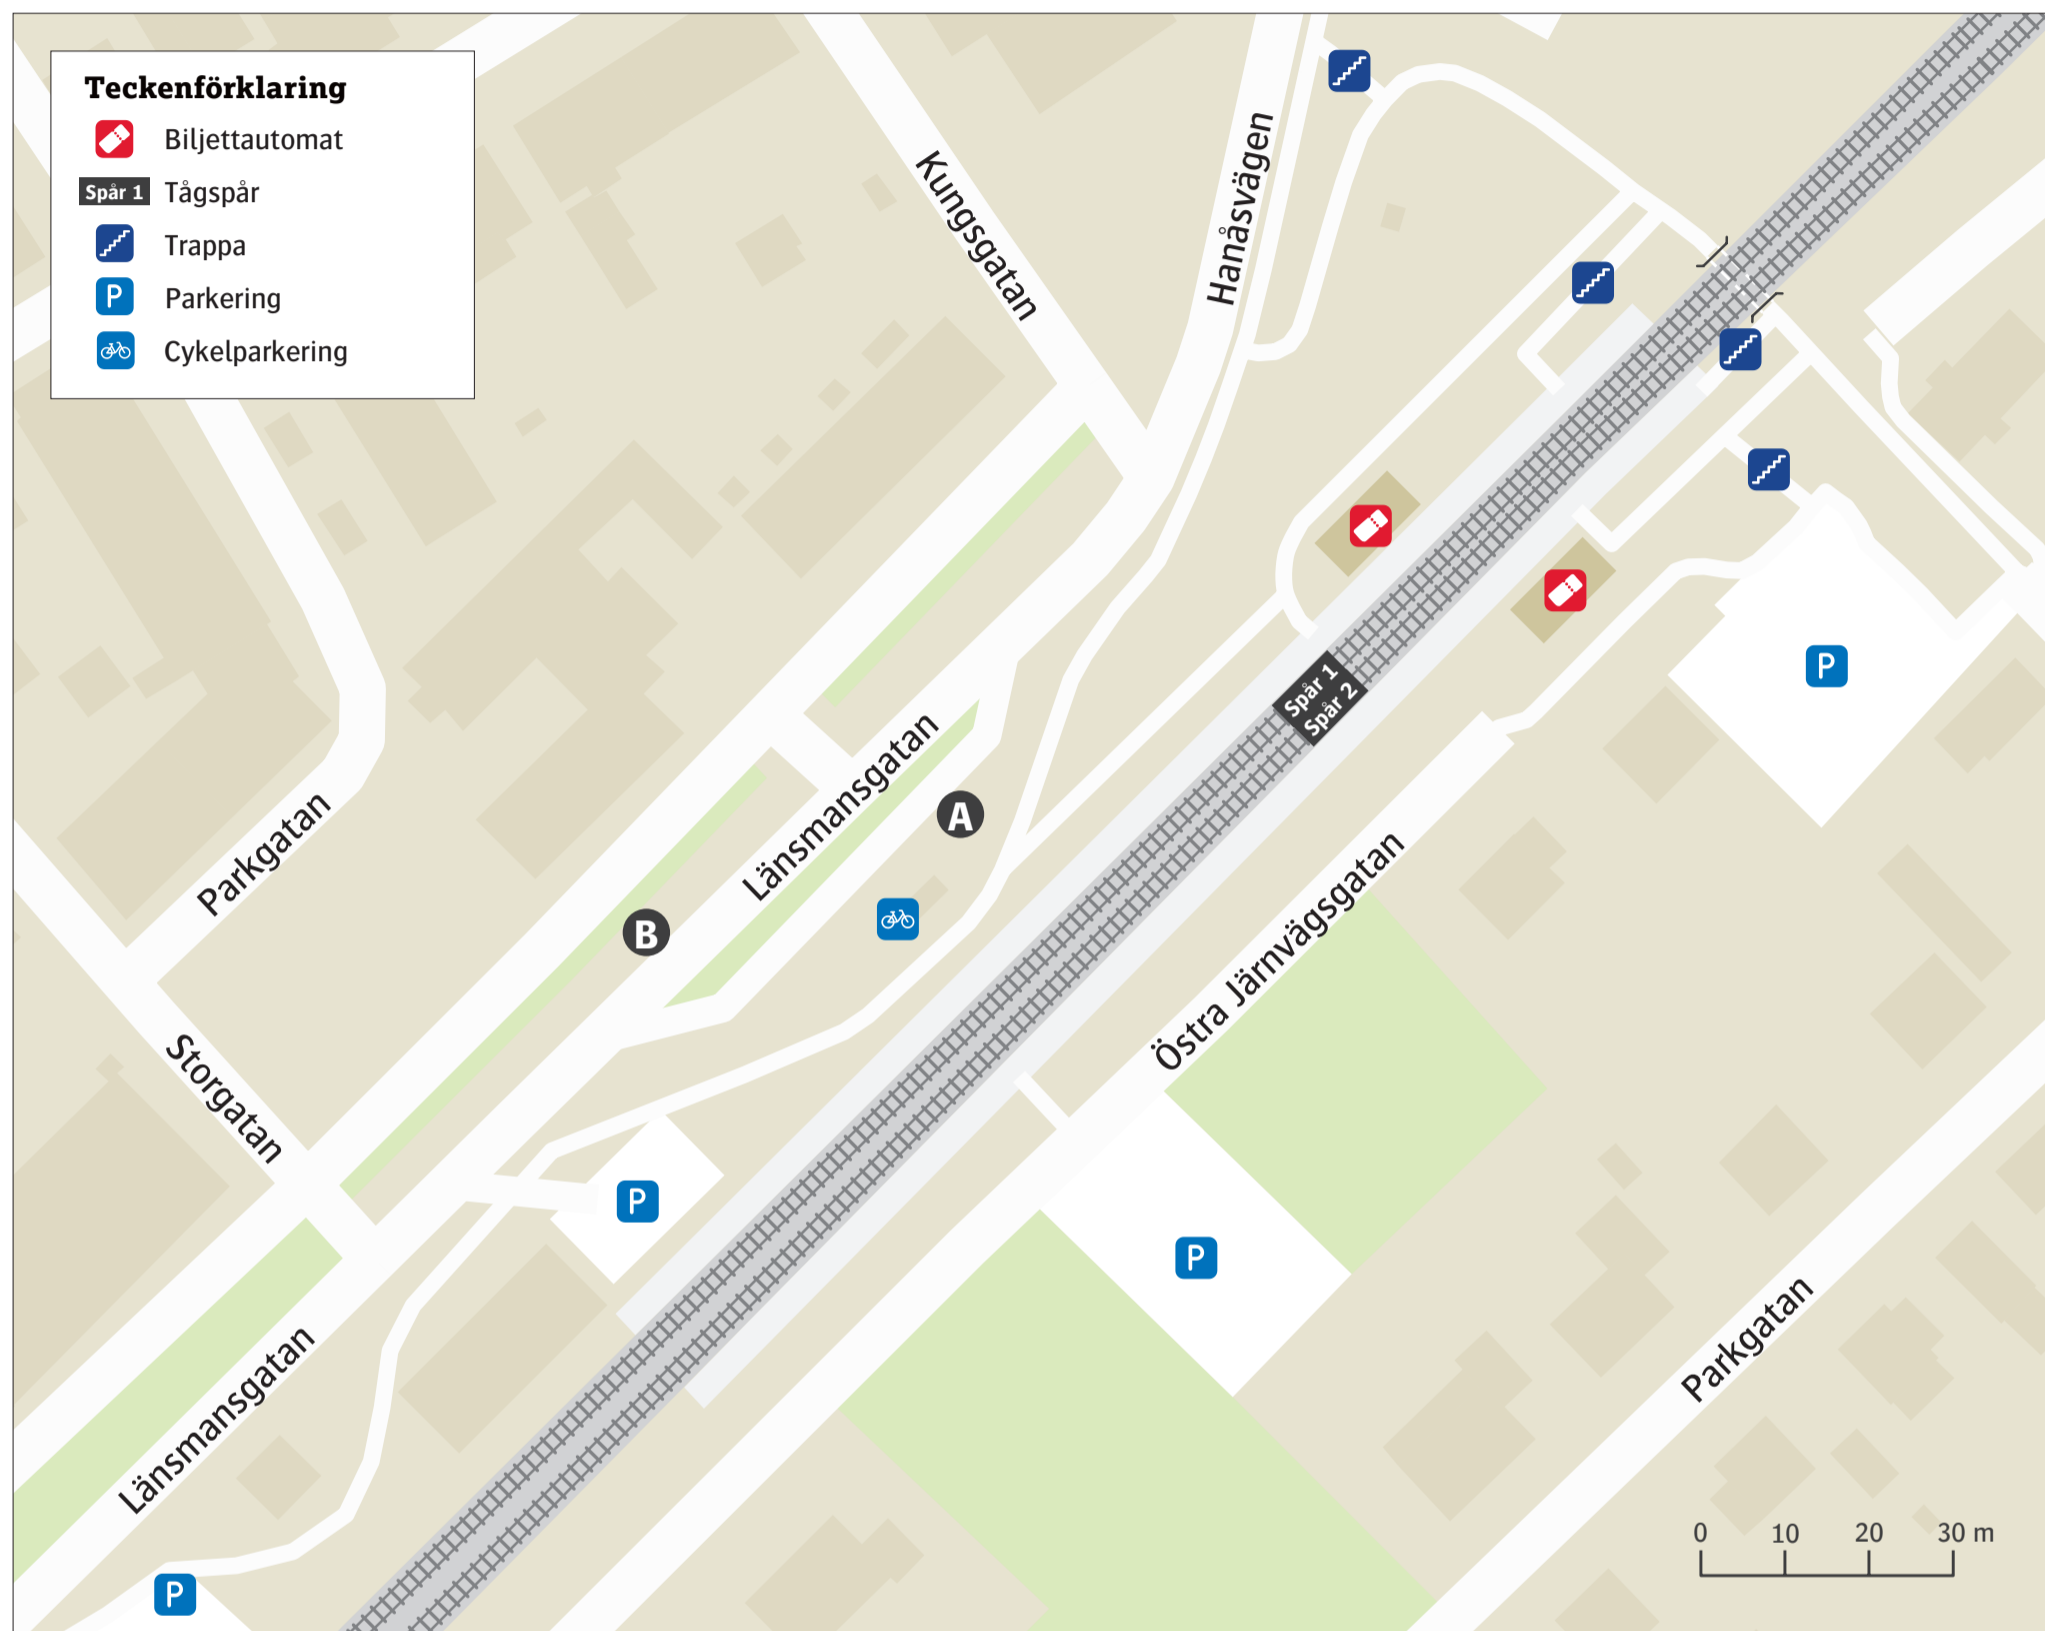

# Sösådala station

Uppdaterad december 2024

## Ersåttningstrafik

Når tåå ersåttts med buss avgår den från markerad hållplats.

When there is a rail replacement bus service, it departs from the indicated stop.

Håssleholm . . . . . **A**

Malmö . . . . . **B**