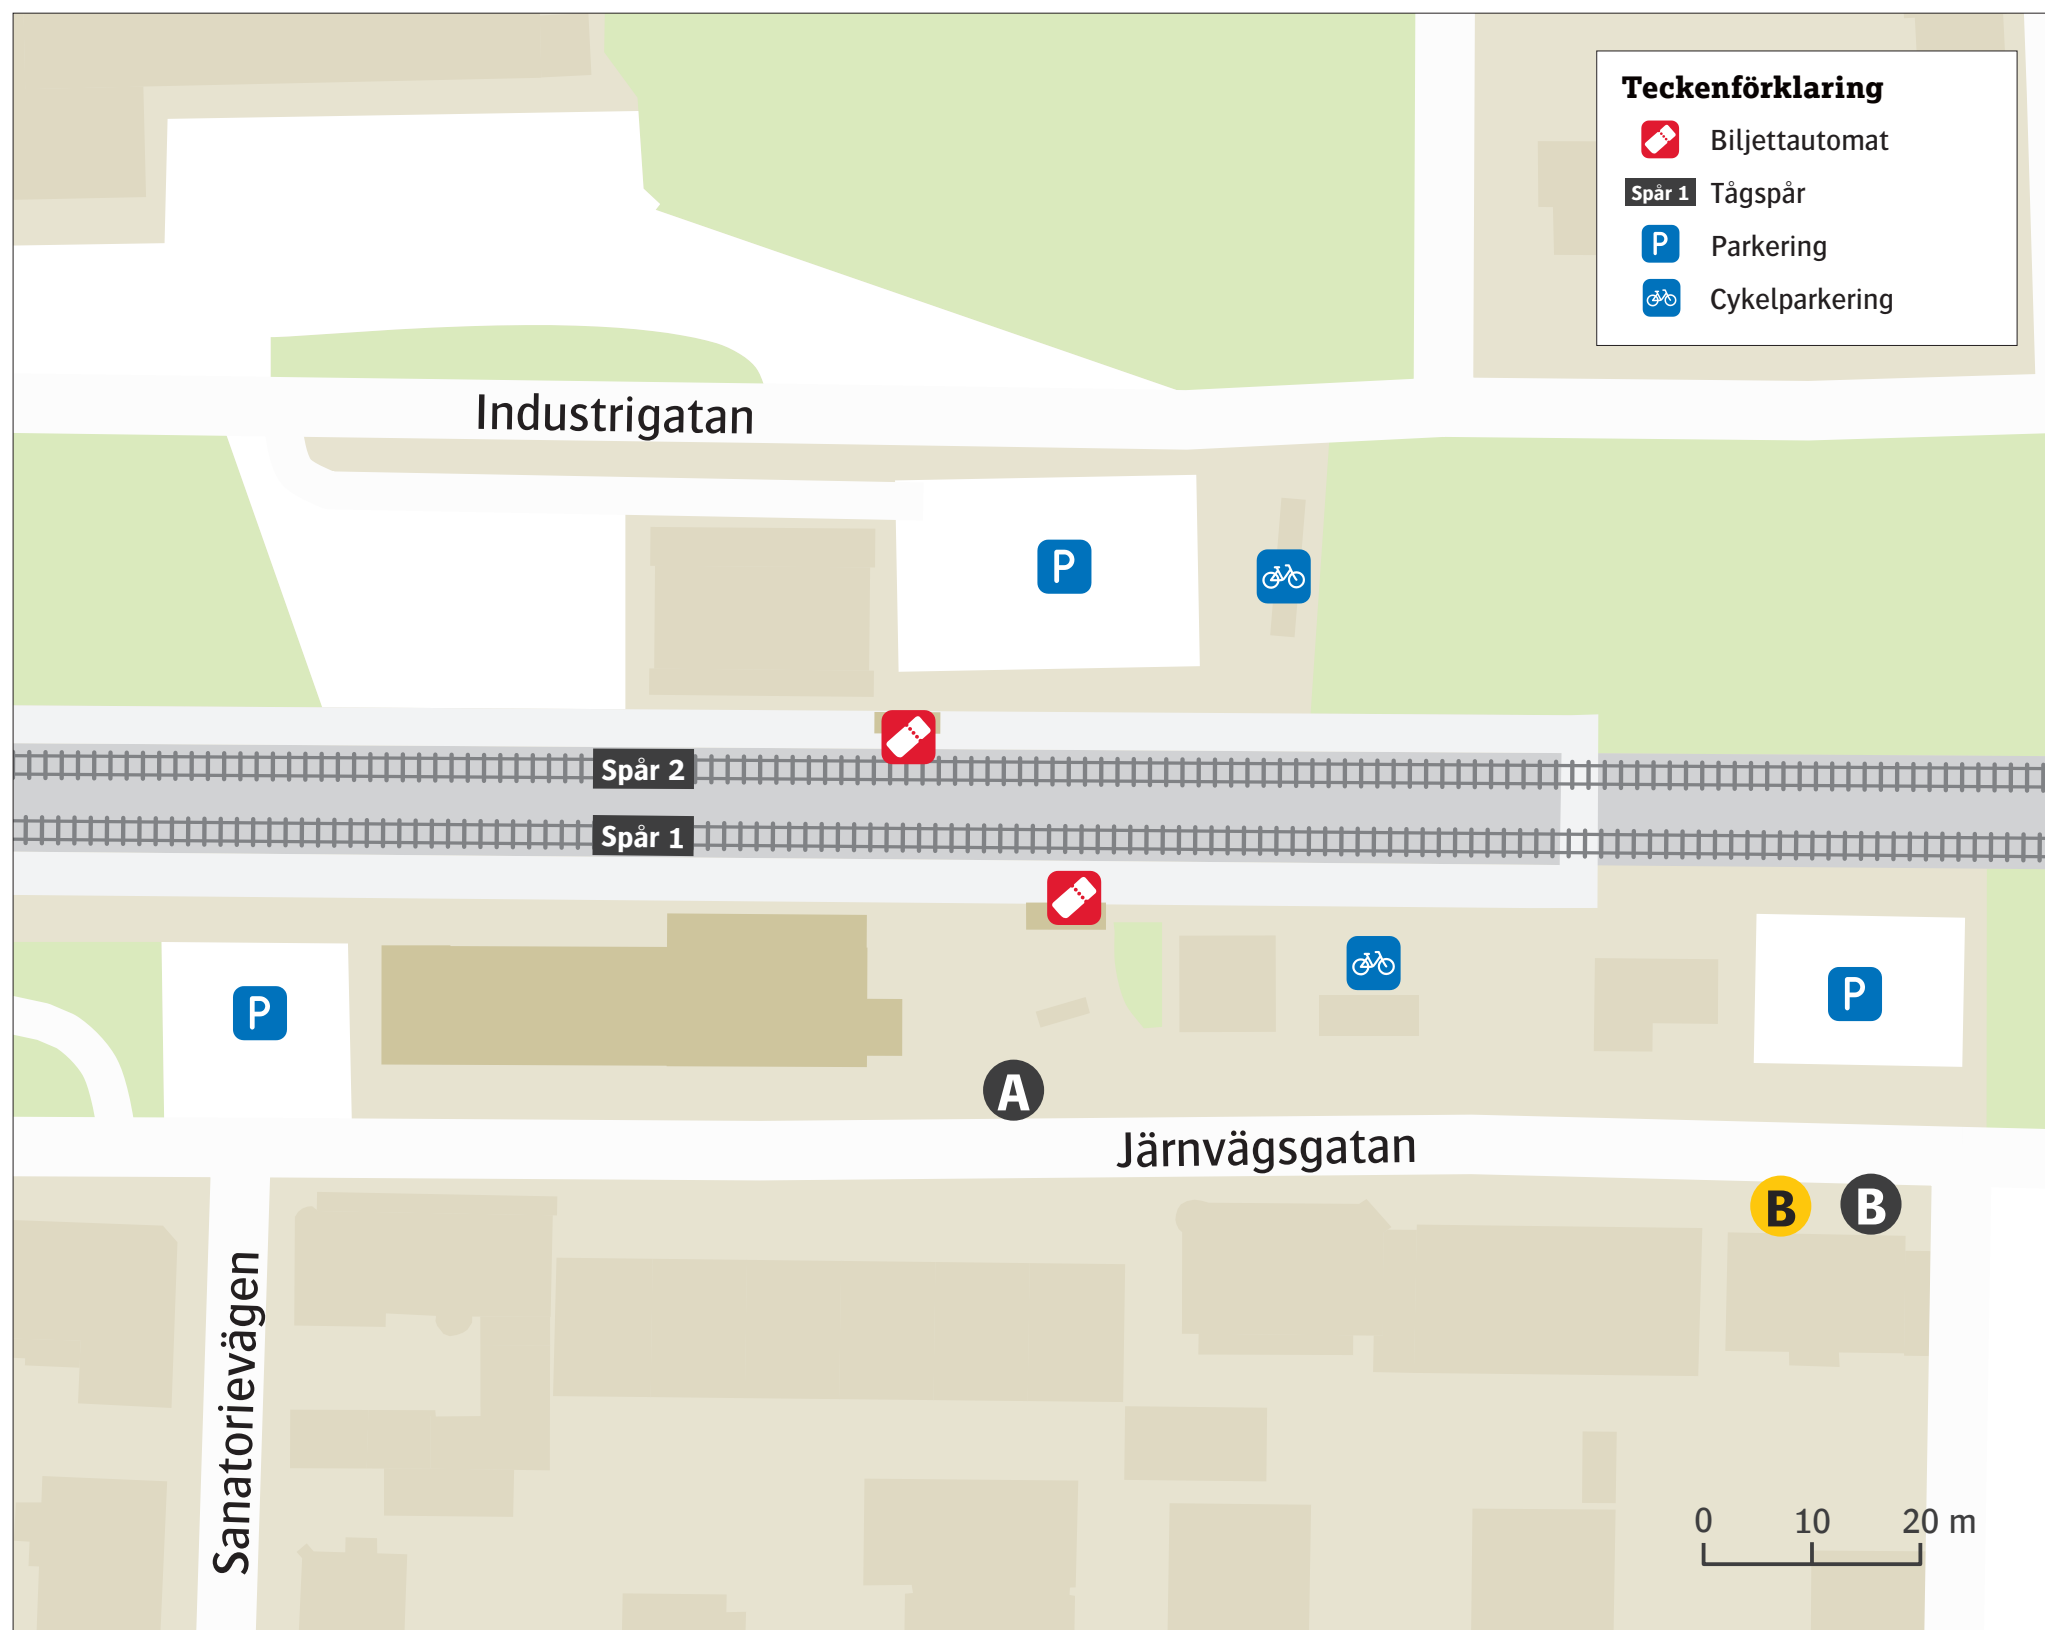

Tyringe station

Uppdaterad december 2024

Regionbuss

Närtrafik **B**

Ersättningstrafik

När tåg ersätts med buss avgår den från markerad hållplats.

When there is a rail replacement bus service, it departs from the indicated stop.

Helsingborg **A**

Hässleholm **B**