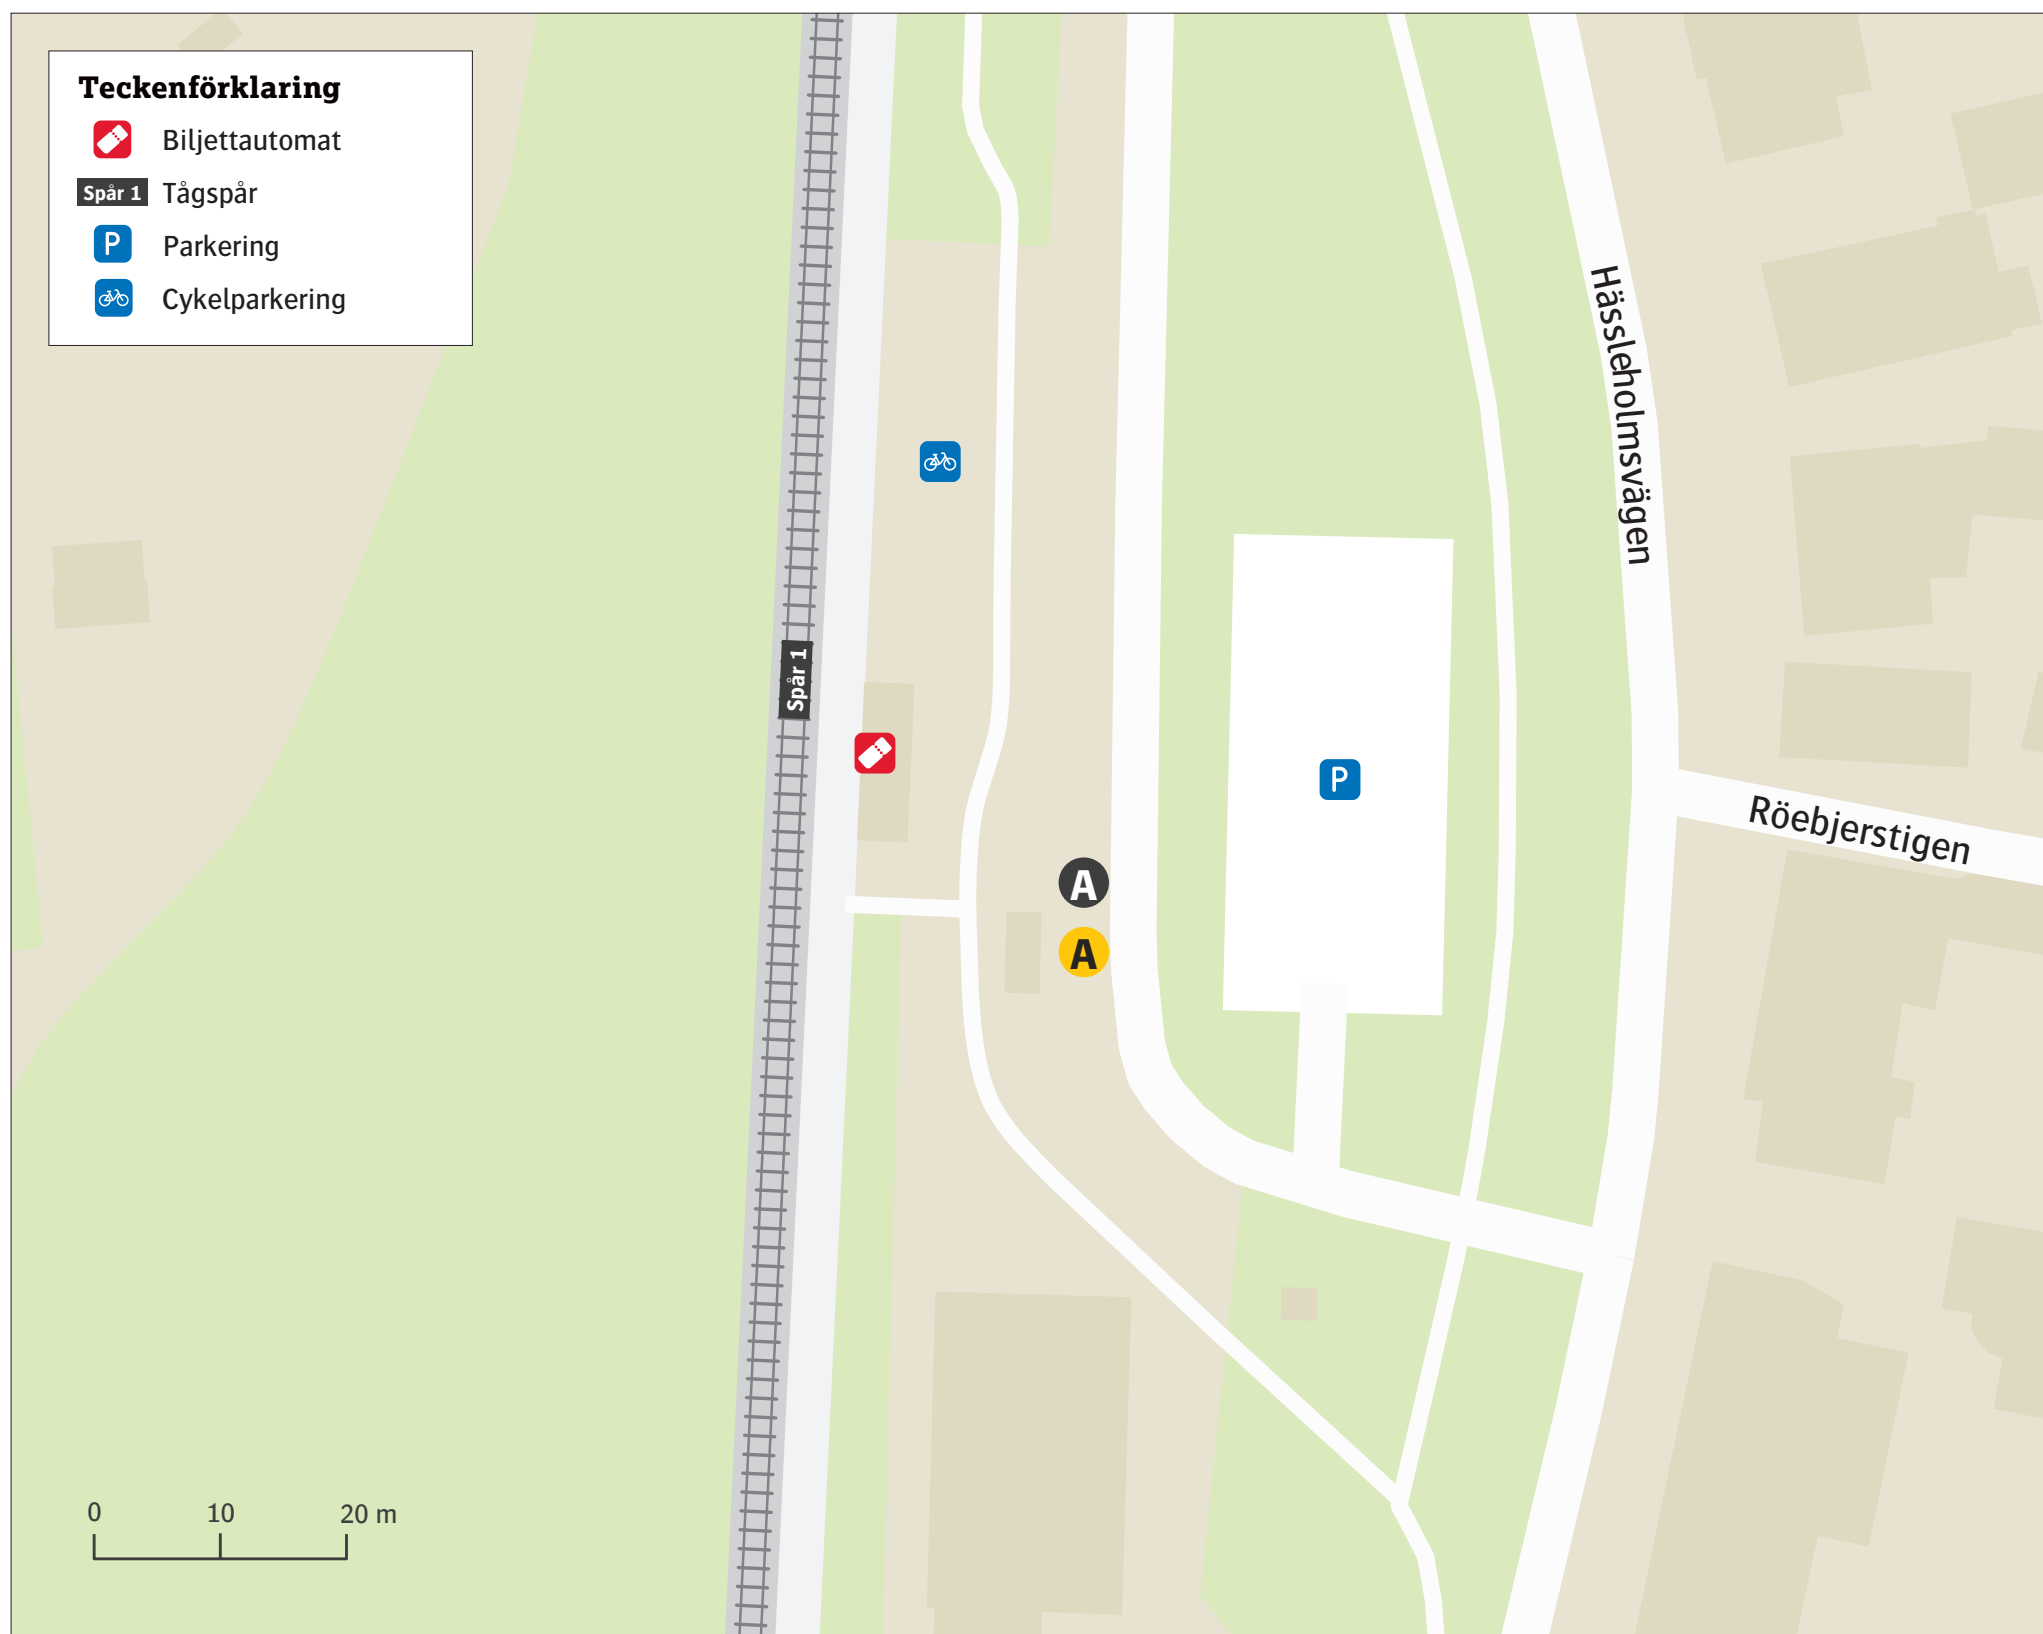

Vittsjö station

Uppdaterad december 2024

Regionbuss

- 532** Hässleholm **A**
- 532** Markaryd **A**

Ersättningstrafik

När tåg ersätts med buss avgår den från markerad hållplats.

When there is a rail replacement bus service, it departs from the indicated stop.

Markaryd/Hässleholm **A**