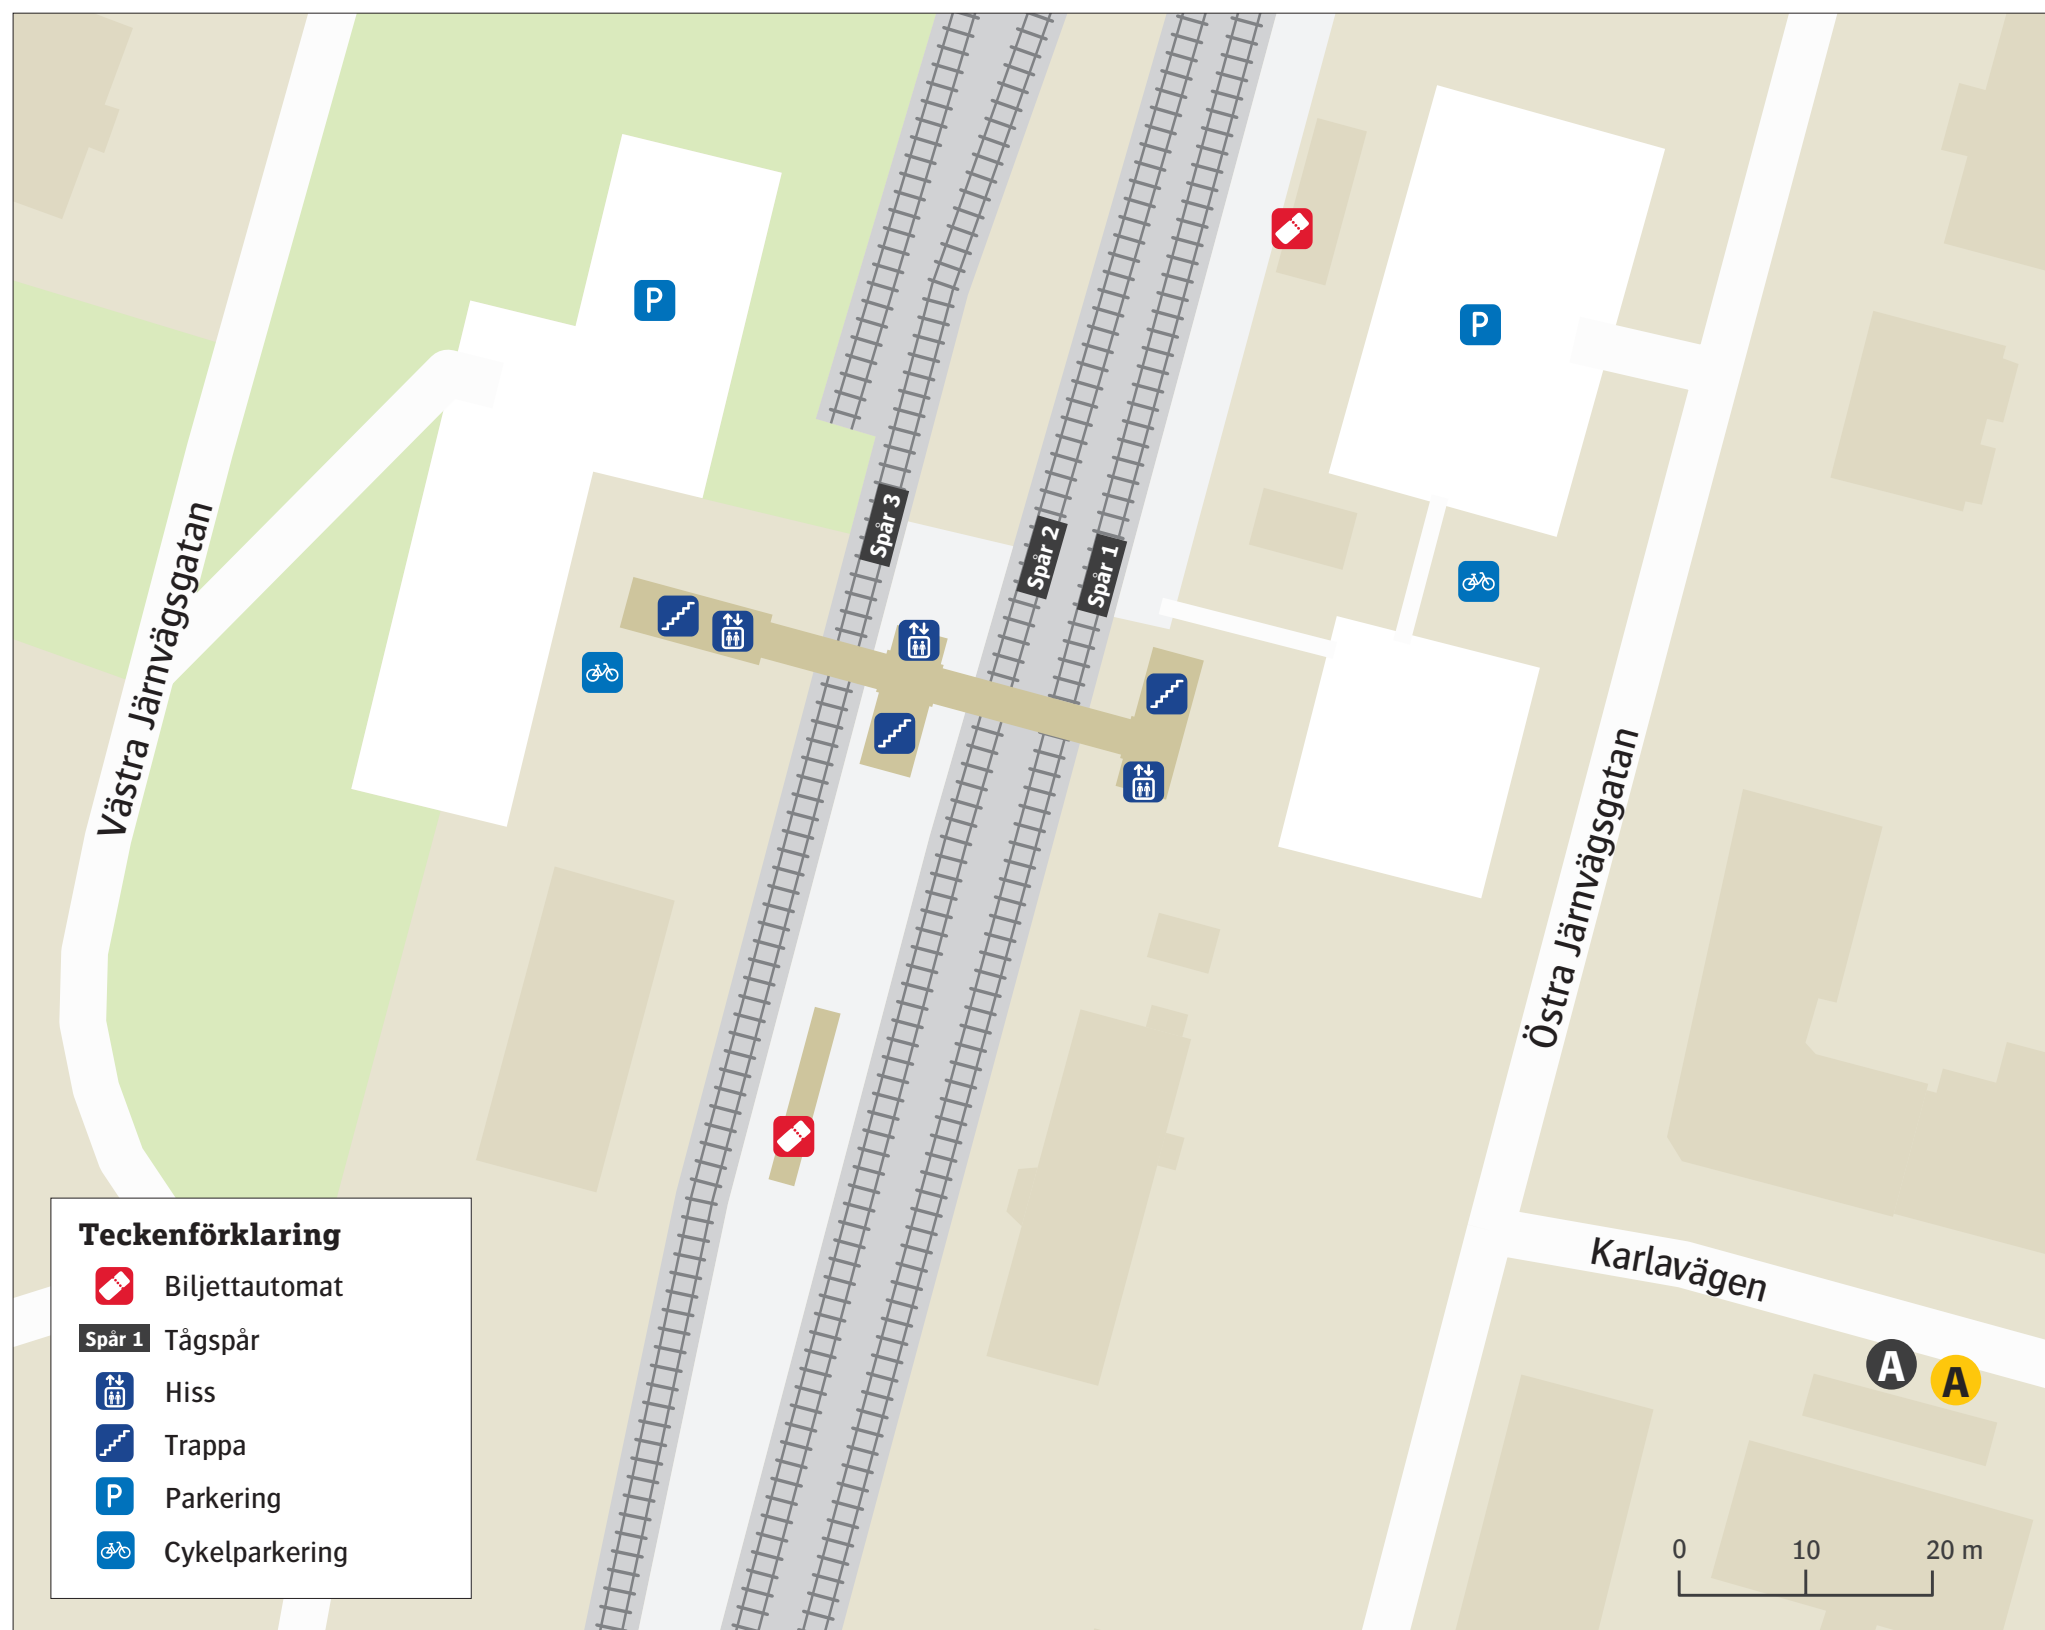

Hästveda station

Uppdaterad december 2024

Regionbuss

Plusresa **A**

Ersättningstrafik

När tåg ersätts med buss avgår den från markerad hållplats.

When there is a rail replacement bus service, it departs from the indicated stop.

Växjö/Hässleholm **A**