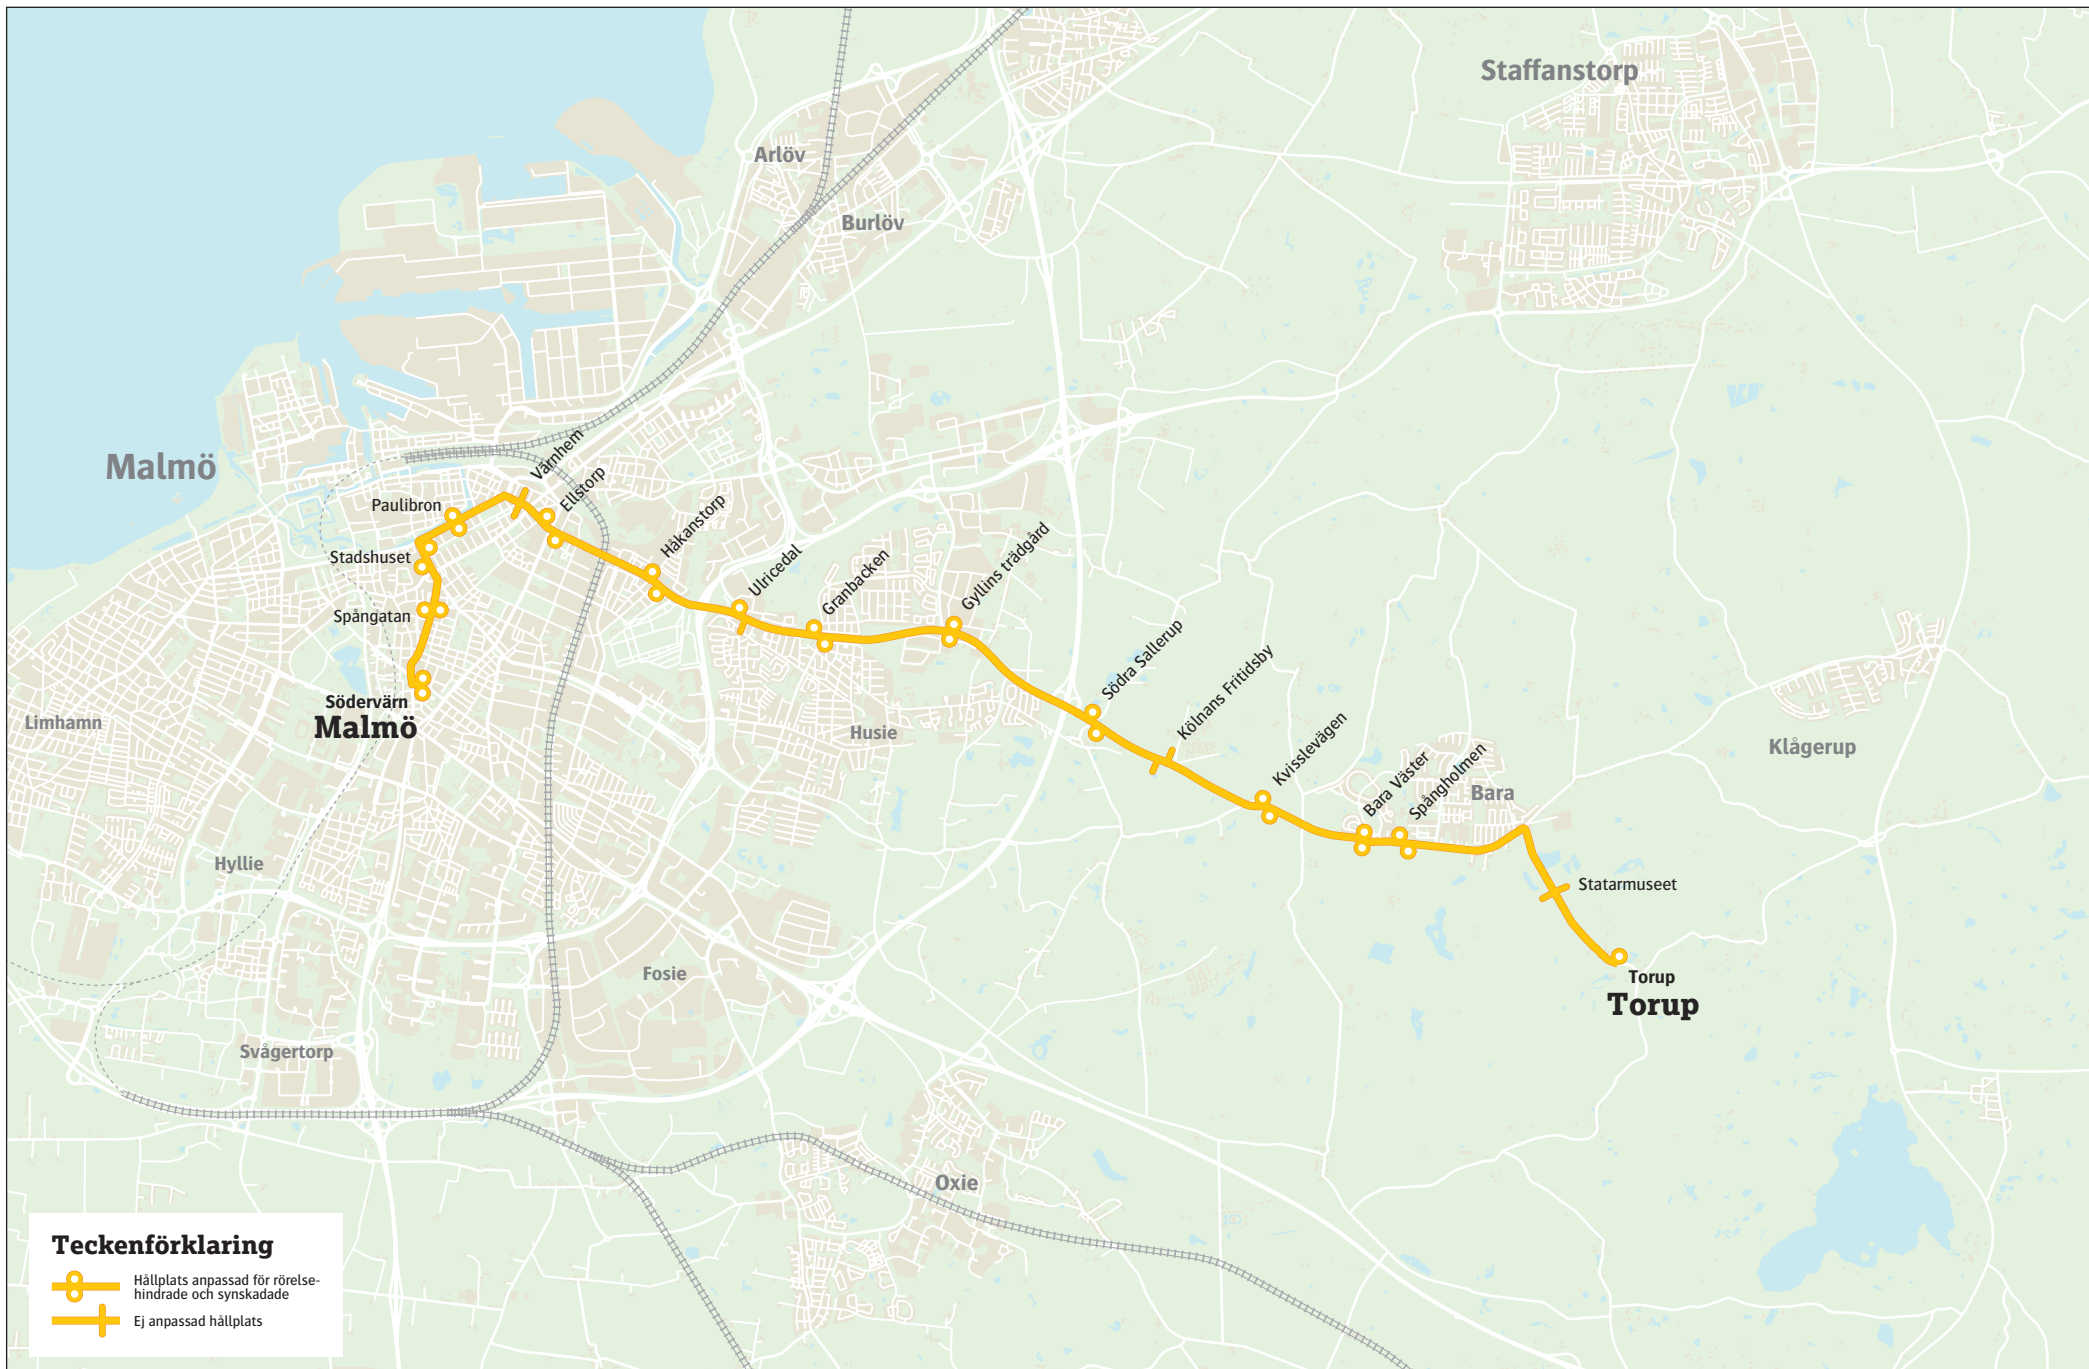

148

Malmö Södervärn-Torup

148 Malmö Södervärn–Torup

måndag–fredag

Malmö Södervärn	09.55	11.55	12.55	17.55
Malmö Gyllins trädgård	10.18	12.18	13.18	18.18
Torup	10.30	12.30	13.30	18.30

lördag

Malmö Södervärn	08.55	09.55	10.55	11.55	12.55	13.55	14.55
Malmö Gyllins trädgård	09.18	10.18	11.18	12.18	13.18	14.18	15.18
Torup	09.30	10.30	11.30	12.30	13.30	14.30	15.30

söndag

Malmö Södervärn	08.55	09.55	10.55	11.55	12.55	13.55	14.55
Malmö Gyllins trädgård	09.18	10.18	11.18	12.18	13.18	14.18	15.18
Torup	09.30	10.30	11.30	12.30	13.30	14.30	15.30

18 augusti–14 december 2024
För resor under jul, nyår, påsk,
midsommar samt övriga storhelger sök
din resa på skanetraffiken.se eller i appen.

148 Torup–Malmö Södervärn

måndag–fredag

Torup	12.33	13.33	18.33	19.33
Malmö Gyllins trädgård	12.45	13.45	18.45	19.45
Malmö Södervärn	13.09	14.09	19.09	20.09

lördag

Torup	11.33	12.33	13.33	14.33	15.33	16.33	17.48
Malmö Gyllins trädgård	11.45	12.45	13.45	14.45	15.45	16.45	18.00
Malmö Södervärn	12.09	13.09	14.09	15.09	16.09	17.09	18.24

söndag

Torup	11.33	12.33	13.33	14.33	15.33	16.33	17.48
Malmö Gyllins trädgård	11.45	12.45	13.45	14.45	15.45	16.45	18.00
Malmö Södervärn	12.09	13.09	14.09	15.09	16.09	17.09	18.24

Linjen körs av Bergkvarabuss Trelleborg