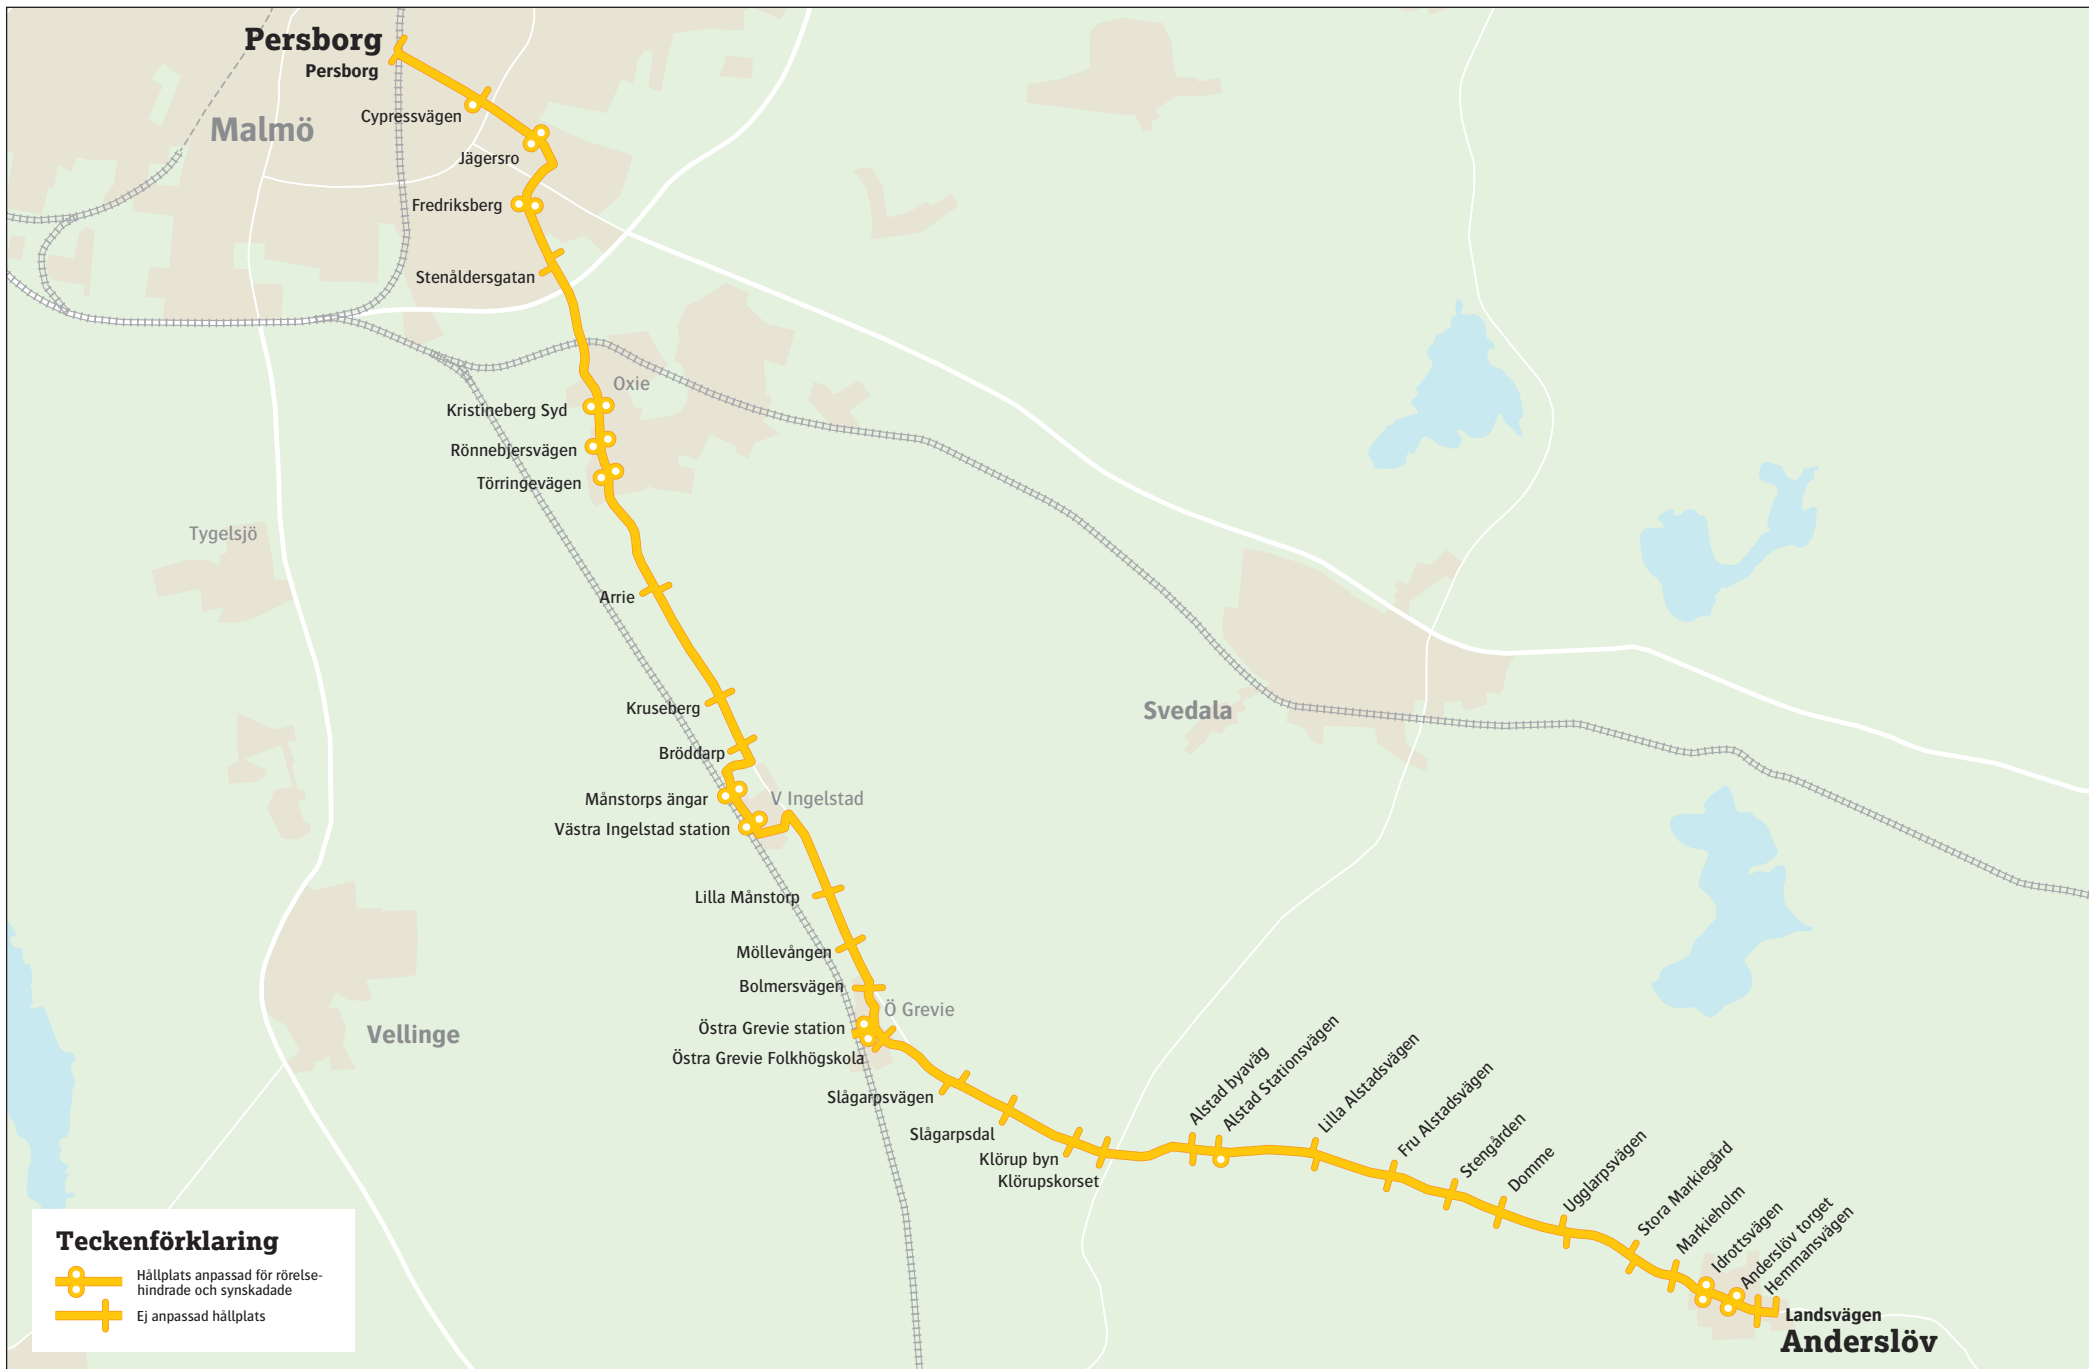

144

Malmö Persborg/Östra Grevie-Anderslöv

144 Malmö Persborg/Östra Grevie-Anderslöv

måndag-fredag

Malmö Persborg											06.38	07.38									16.08	17.08										
Västra Ingelstad station											06.58	07.58									16.28	17.28										
Östra Grevie station	05.37	06.07	06.37	07.07	07.37	08.07	08.37	09.07	09.37												37	14.37	15.07	15.37	16.07	16.37	17.07	17.37	18.07	18.37	37	22.37
Alstad Stationsvägen	05.44	06.14	06.44	07.14	07.44	08.14	08.44	09.14	09.44												44	14.44	15.14	15.44	16.14	16.44	17.14	17.44	18.14	18.44	44	22.44
Anderslöv Landsvägen	05.55	06.25	06.55	07.25	07.55	08.25	08.55	09.25	09.55												55	14.55	15.25	15.55	16.25	16.55	17.25	17.55	18.25	18.55	55	22.55

15 december 2024–14 juni 2025
För resor under jul, nyår, påsk,
midsommar samt övriga storhelger sök
din resa på skanetrafi.se eller i appen.

lördag

Malmö Persborg									
Västra Ingelstad station									
Östra Grevie station	07.07	07	22.07						
Alstad Stationsvägen	07.14	14	22.14						
Anderslöv Landsvägen	07.25	25	22.25						

söndag

Malmö Persborg									
Västra Ingelstad station									
Östra Grevie station	08.07	10.07	12.07	14.07	16.07	18.07	20.07	22.07	
Alstad Stationsvägen	08.14	10.14	12.14	14.14	16.14	18.14	20.14	22.14	
Anderslöv Landsvägen	08.25	10.25	12.25	14.25	16.25	18.25	20.25	22.25	

Teckenförklaring
|00| Fasta minuttal varje timme mellan strecken

144 Anderslöv-Östra Grevie/Malmö Persborg

måndag-fredag

Anderslöv Landsvägen	05.05	05.35	06.05	06.35	07.05	07.35	08.05	08.35	09.05	05	14.05	15.05	15.35	16.05	16.35	17.05	17.35	18.05	05	23.05
Alstad Stationsvägen	05.15	05.45	06.15	06.45	07.15	07.45	08.15	08.45	09.15	15	14.15	15.15	15.45	16.15	16.45	17.15	17.45	18.15	15	23.15
Östra Grevie station	05.23	05.53	06.23	06.53	07.23	07.53	08.23	08.53	09.23	23	14.23	15.23	15.53	16.23	16.53	17.23	17.53	18.23	23	23.23
Östra Grevie station		05.55		06.55								15.25		16.25						
Västra Ingelstad station		06.02		07.02								15.32		16.32						
Malmö Persborg		06.22		07.22								15.52		16.52						

Teckenförklaring
|00| Fasta minuttal varje timme mellan strecken
Linjen körs av Bergkvarabuss Trelleborg

Vi reserverar oss för eventuella fel och tidtabellsändringar
© Skånetrafiken