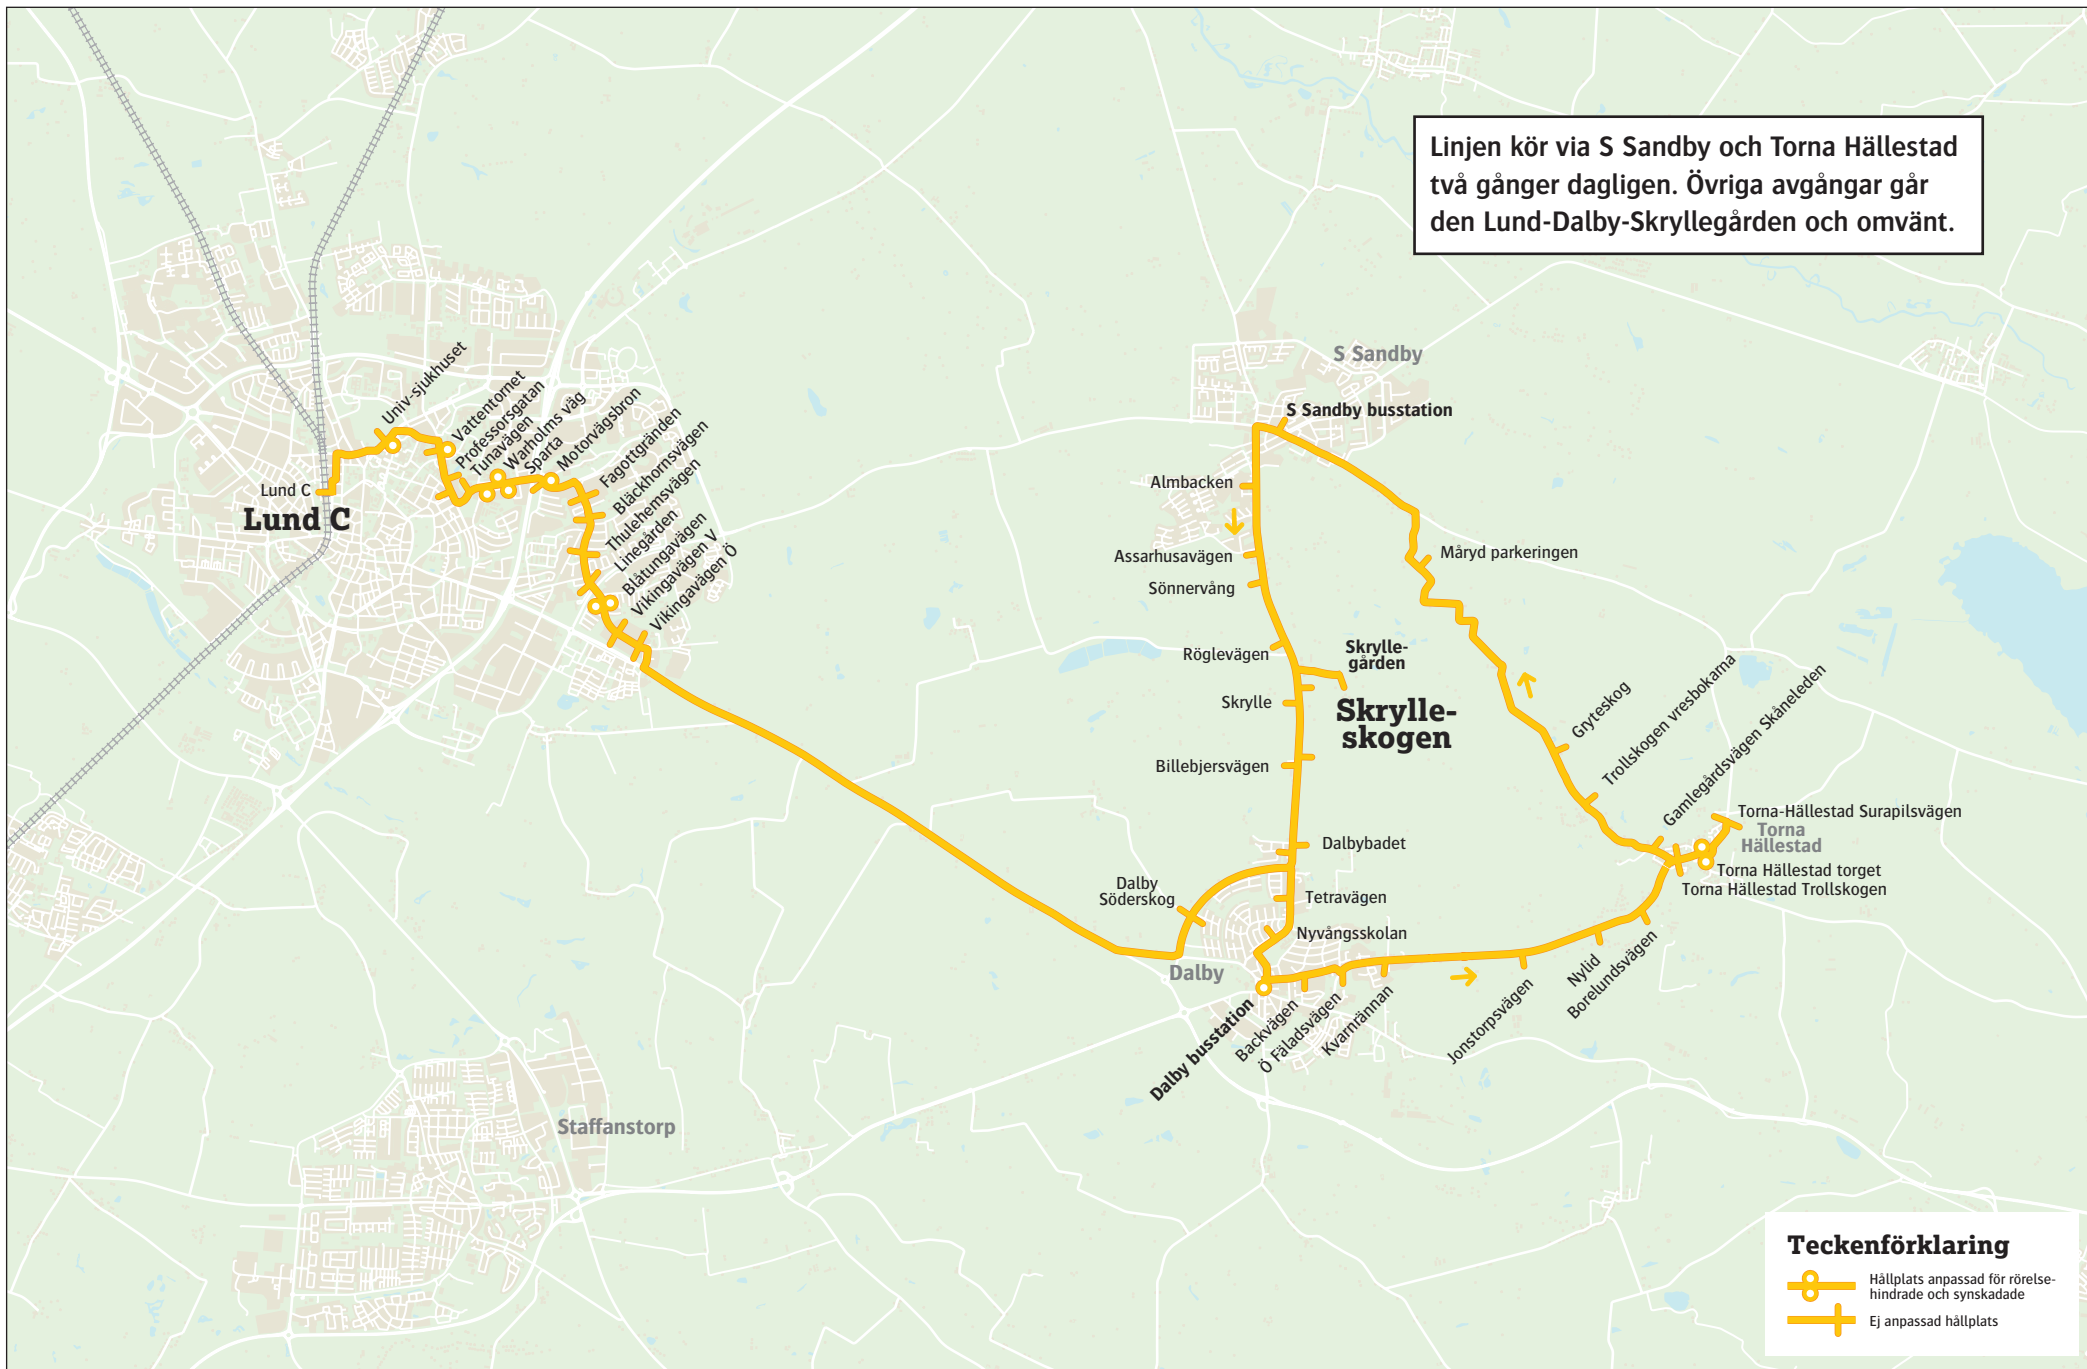

159

Lund C-Skrylleskogen

159 Lund C–Dalby via Skrylleskogen

måndag–fredag

Lund C	08.30	09.00	10.00	12.00	13.15	13.45
Skryllegården	09.01	09.31	10.33	12.31	13.46	14.18
Dalby busstation			10.40			14.25
	e	e	e	e	e	e

lördag

Lund C	10.00	12.15	14.00	15.00	16.00	17.00
Skryllegården	10.33	12.46	14.33	15.31	16.31	17.31
Dalby busstation	10.42		14.42			
	e	e	e	e	e	e

söndag

Lund C	10.00	12.15	14.00	15.00	16.00	17.00
Skryllegården	10.33	12.45	14.33	15.30	16.30	17.30
Dalby busstation	10.41		14.41			
	e	e	e	e	e	e

15 december 2024–14 juni 2025
För resor under jul, nyår, påsk,
midsommar samt övriga storhelger sök
din resa på skanetrafi.se eller i appen.

159 Dalby via Skryllegården–Lund C

måndag–fredag

Dalby busstation			10.44			14.29
S Sandby busstation			11.12			14.57
Skryllegården	09.10	09.40	11.24	12.40	13.55	15.09
Lund C	09.38	10.08	11.52	13.08	14.23	15.37
	e	e	e	e	e	e

Teckenförklaring

- e Linjen körs dagligen från 15 mars till 14 juni

Teckenförklaring

- e Linjen körs dagligen från 15 mars till 14 juni

Linjen körs av Nobina Lund

Vi reserverar oss för eventuella fel och tidtabellsändringar
© Skånetrafiken