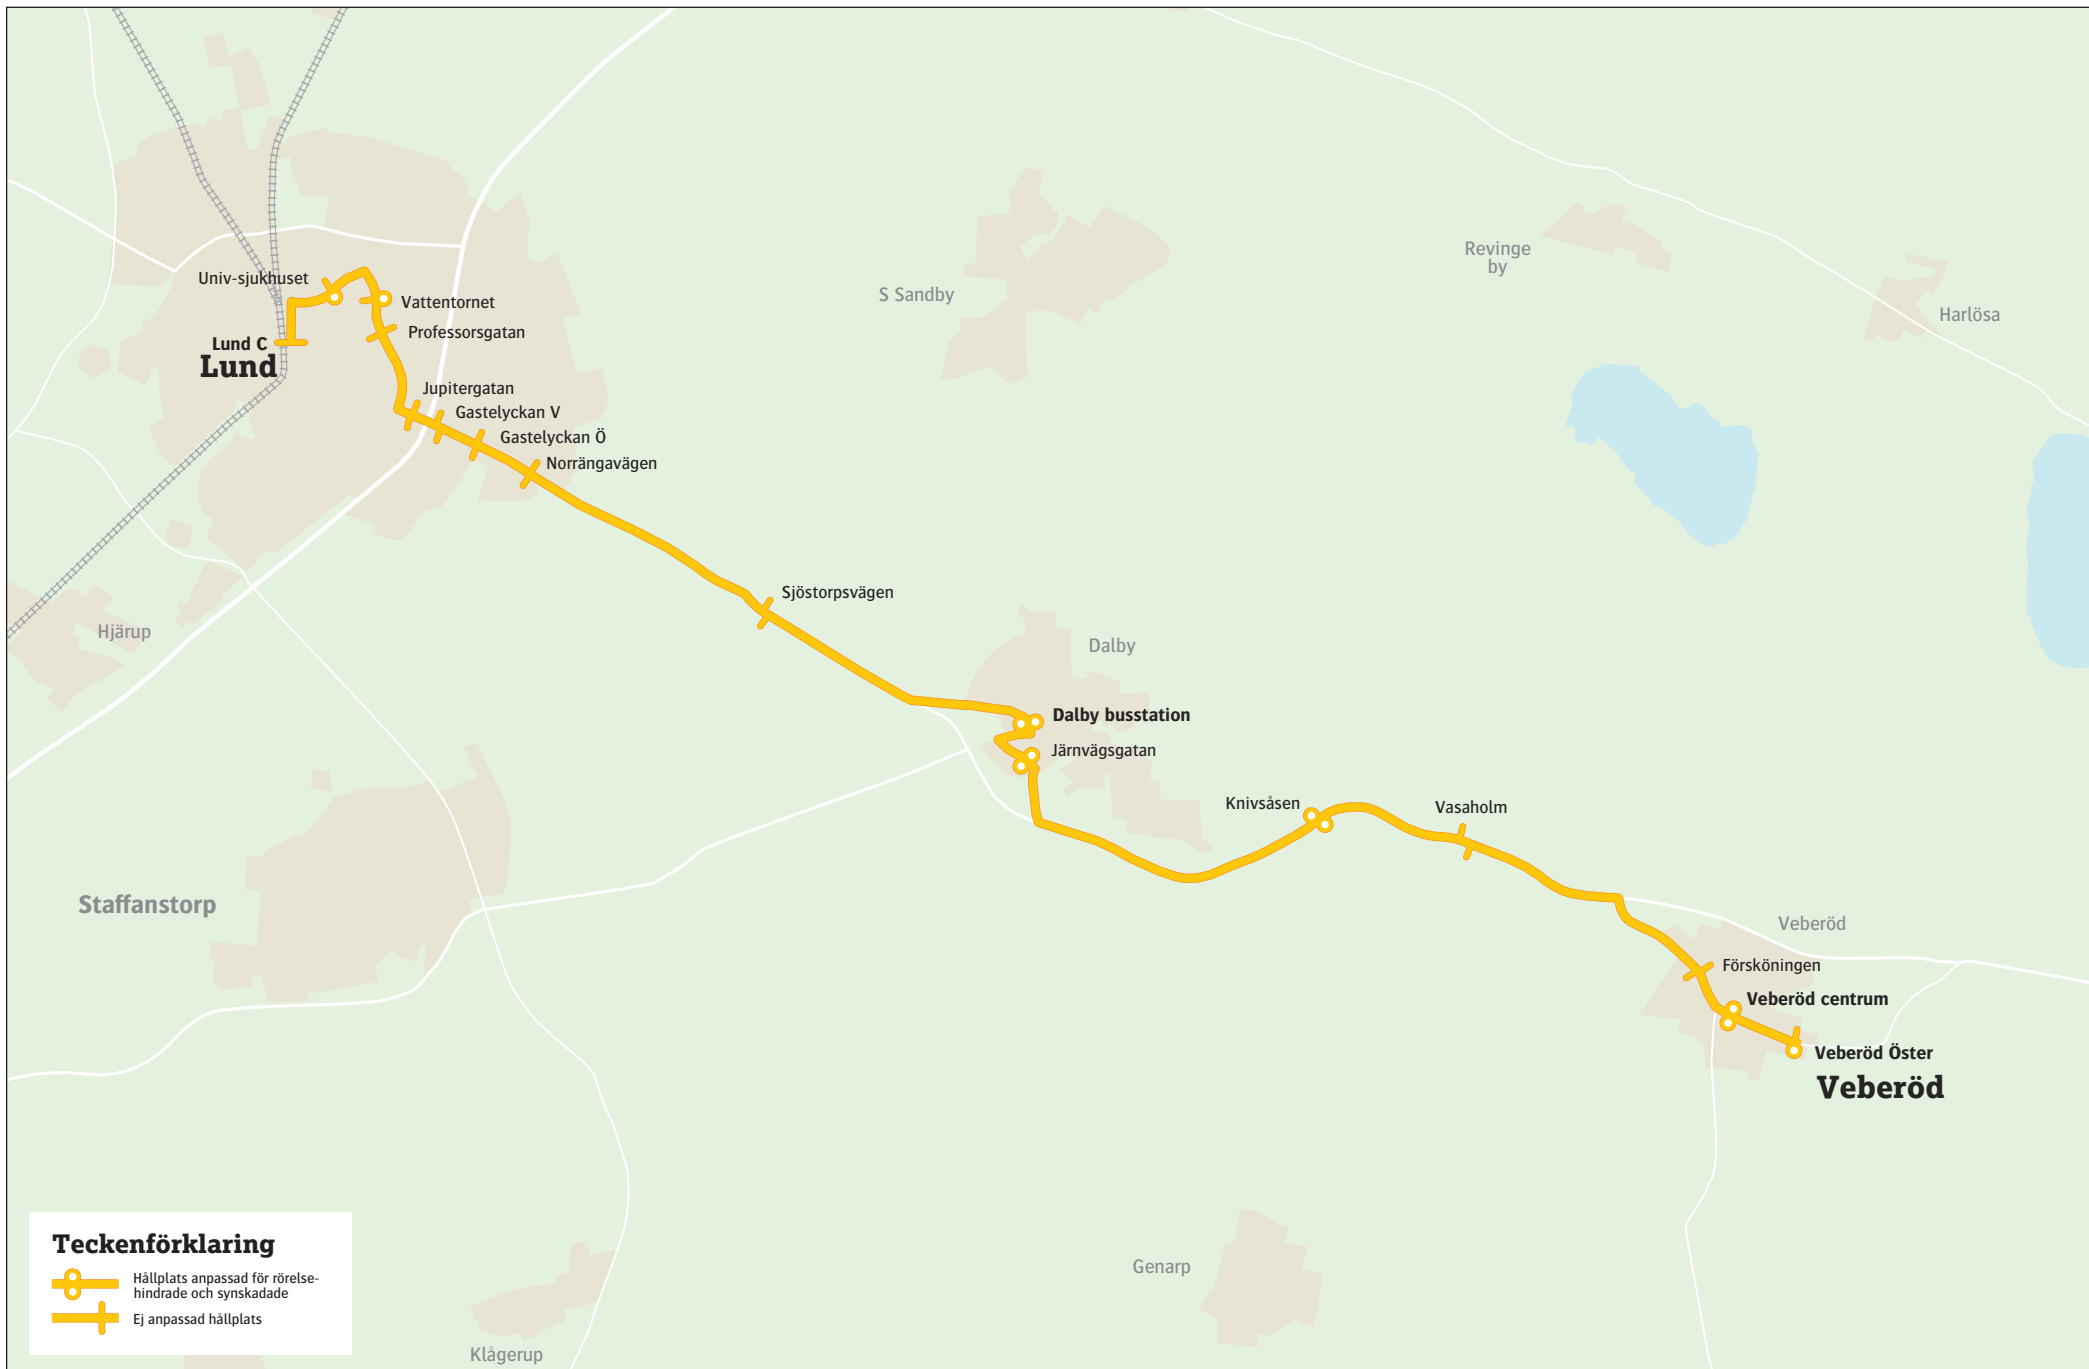

160

Lund-Dalby-Veberöd

Teckenförklaring

-  Hållplats anpassad för rörelsehindrade och synskadade
-  Ej anpassad hållplats

160 Lund-Dalby-Veberöd

måndag-fredag

Lund C	05.24	05.43	06.05	06.19	06.28	06.37	06.49	06.57	07.03	07.09	07.22	07.29	07.37	07.44	07.52	08.00	08.12	08.28	08.39	08.54	09.09
Lund Univ-sjukhuset	05.27	05.46	06.08	06.22	06.31	06.40	06.52	07.00	07.07	07.13	07.26	07.33	07.41	07.48	07.56	08.04	08.16	08.32	08.43	08.58	09.13
Lund Gastelyckan Ö	05.36	05.55	06.17	06.31	06.40	06.49	07.01	07.09	07.18	07.24	07.37	07.44	07.52	07.59	08.07	08.15	08.27	08.43	08.54	09.09	09.24
Dalby busstation	05.47	06.06	06.28	06.42	06.51	07.00	07.12	07.20	07.29	07.35	07.48	07.55	08.03	08.10	08.18	08.26	08.38	08.54	09.05	09.20	09.35
Veberöd öster	06.03	06.22	06.44	06.58	07.07	07.16	07.28	07.36	07.45	07.51	08.04	08.11	08.19	08.26	08.34	08.42	08.54	09.10	09.22	09.37	09.52