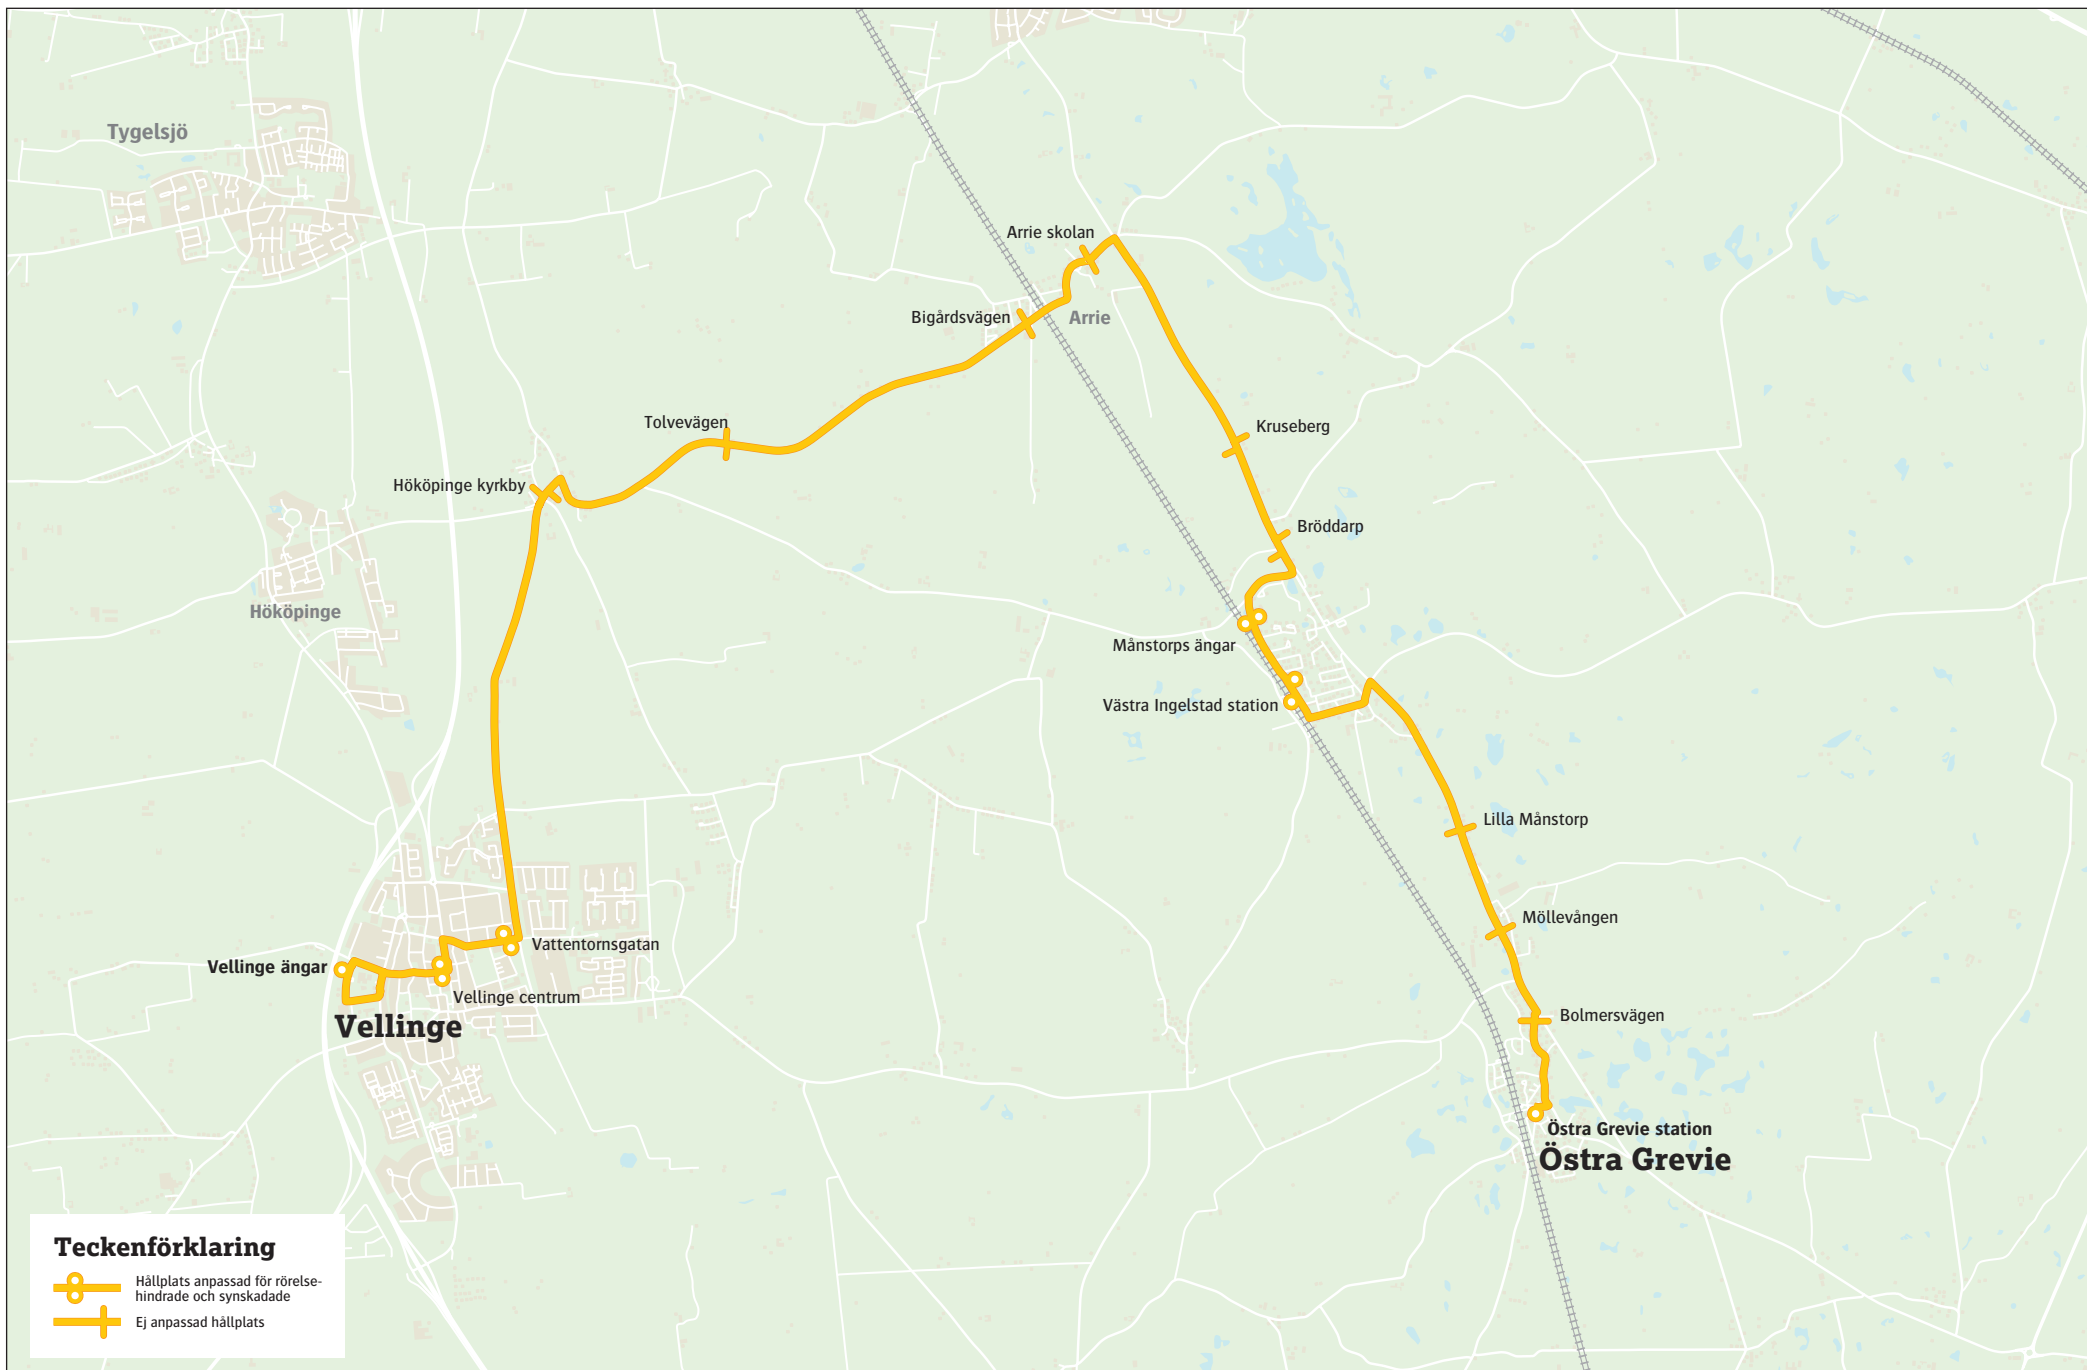

379

Vellinge–Västra Ingelstad–Östra Grevie

379 Östra Grevie–Västra Ingelstad–Arrie–Vellinge

måndag–fredag

Östra Grevie station	06.10	07.10	08.10	11.10	14.23	15.23	17.23	18.23
Västra Ingelstad station	06.17	07.17	08.17	11.17	14.30	15.30	17.30	18.30
Arrie skolan	06.23	07.23	08.23	11.23	14.36	15.36	17.36	18.36
Vellinge ängar	06.36	07.36	08.36	11.36	14.49	15.49	17.49	18.49

15 december 2024–14 juni 2025
 För resor under jul, nyår, påsk,
 midsommar samt övriga storhelger sök
 din resa på skanetrafiken.se eller i appen.

379 Vellinge–Arrie–Västra Ingelstad–Östra Grevie

måndag–fredag