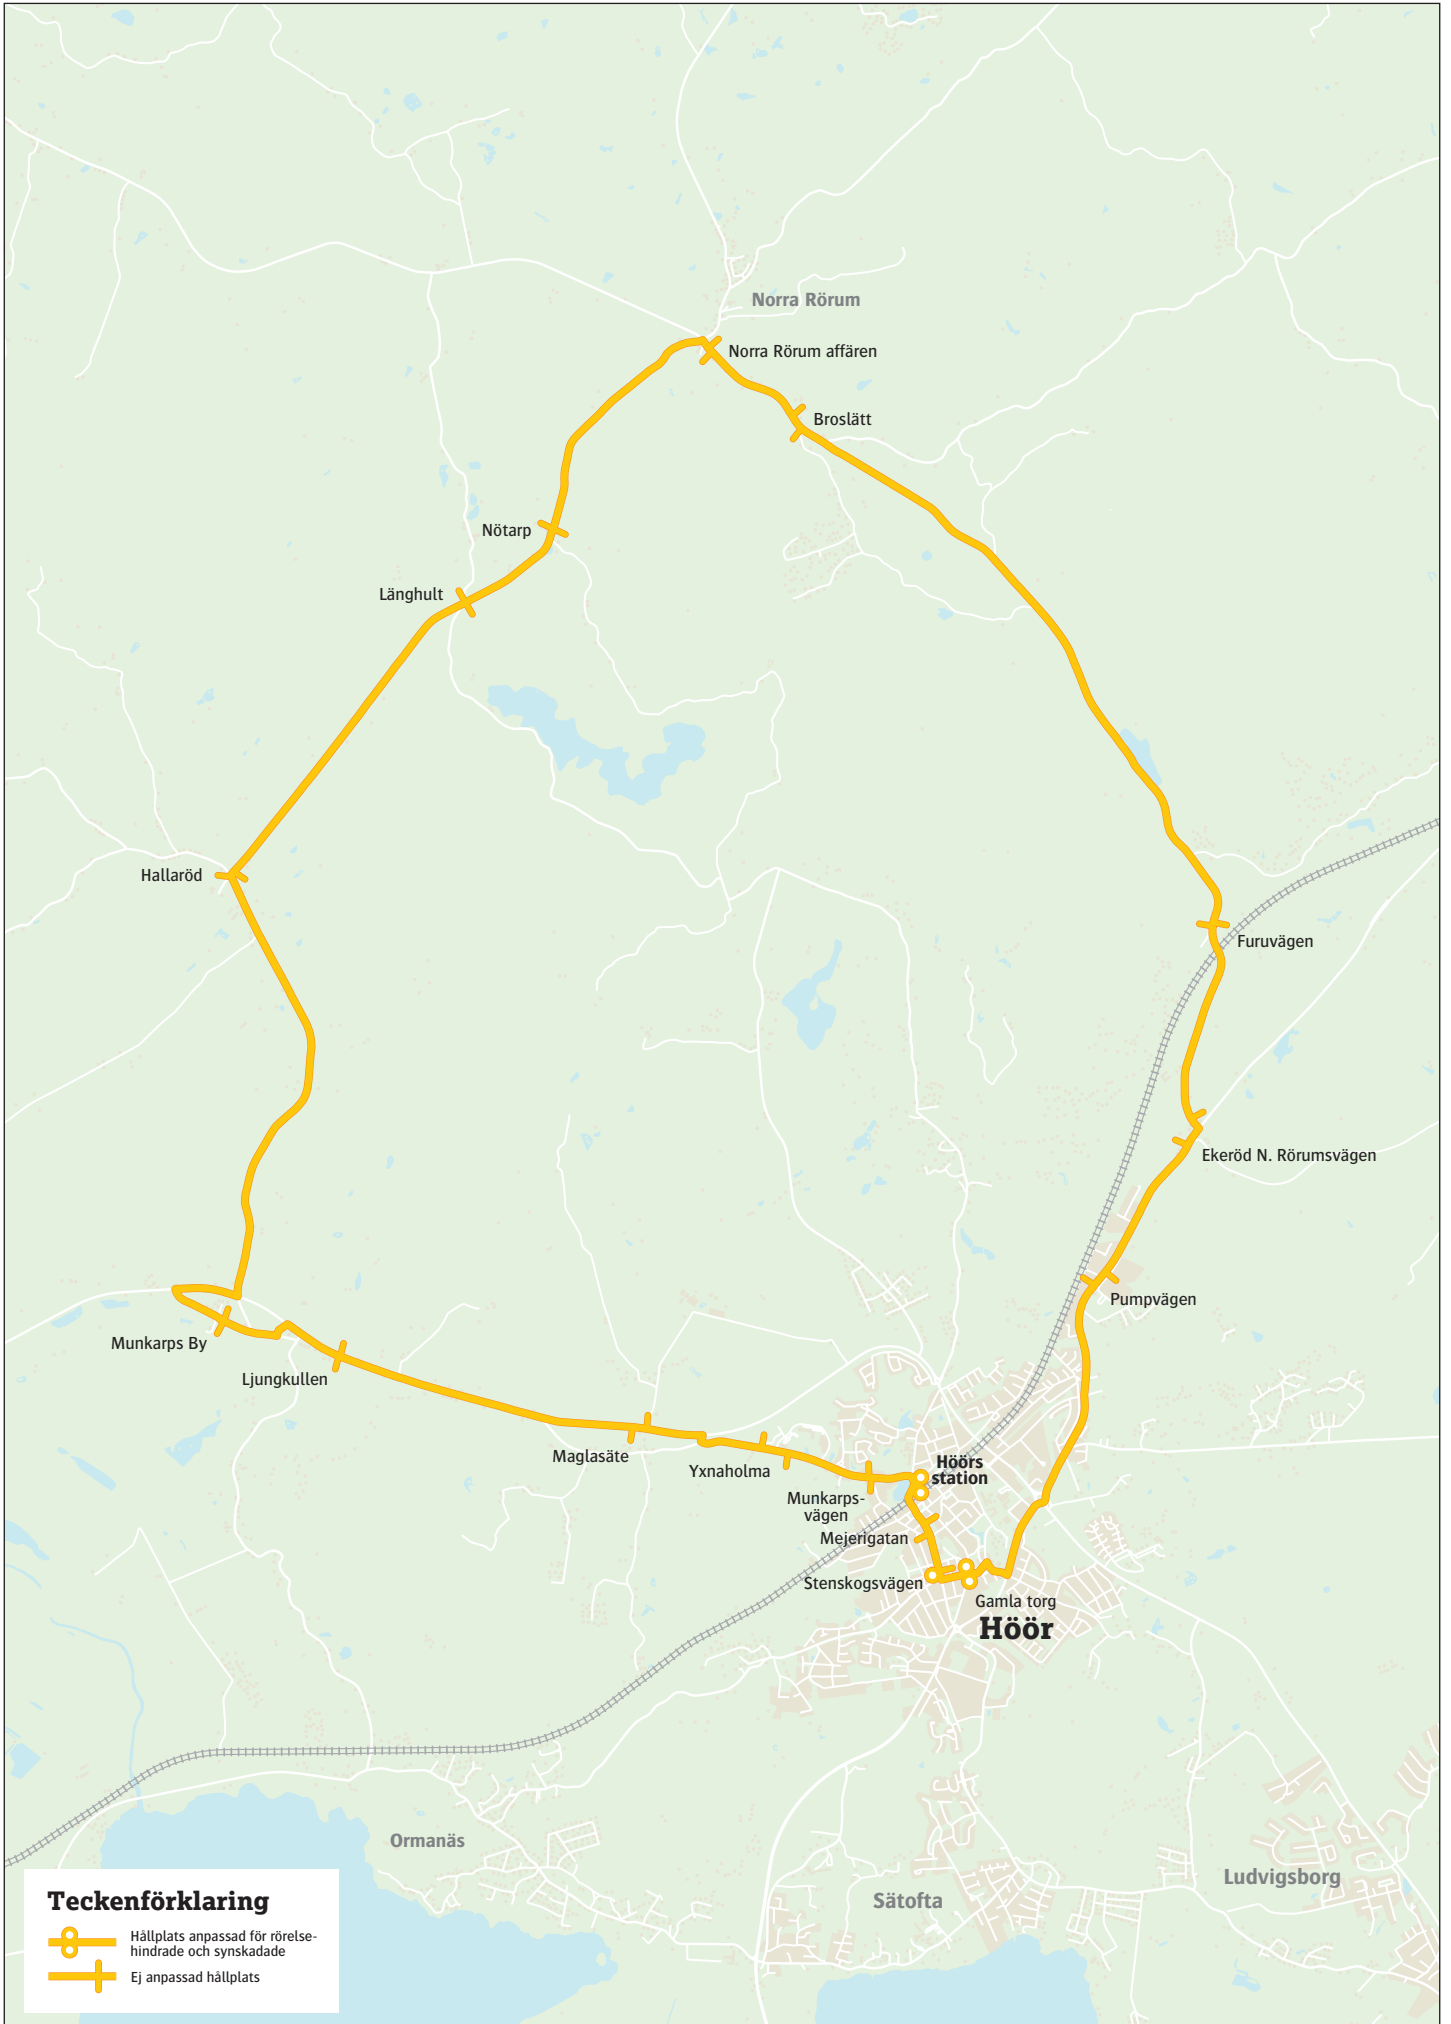

448

Höör-Munkarp-Norra Rörum-Höör

Teckenförklaring

-  Hållplats anpassad för rörelsehindrade och synskadade
-  Ej anpassad hållplats

448 Höör–Munkarp–Norra Rörum–Höör

måndag–fredag

Höör station	15.35	17.35
Munkarps By	15.44	17.44
Hallaröd	15.49	17.49
Norra Rörum affären	15.56	17.56
Höör station	16.17	18.17

15 december 2024–14 juni 2025
För resor under jul, nyår, påsk,
midsommar samt övriga storhelger sök
din resa på skanetraffiken.se eller i appen.

448 Höör–Norra Rörum–Munkarp–Höör

måndag–fredag

Höör station	06.09	07.09
Norra Rörum affären	06.26	07.26
Hallaröd	06.34	07.34
Munkarps By	06.39	07.39
Höör station	06.49	07.49

Linjen körs av Nobina Hässleholm

Vi reserverar oss för eventuella fel och tidtabellsändringar
© Skånetrafiken