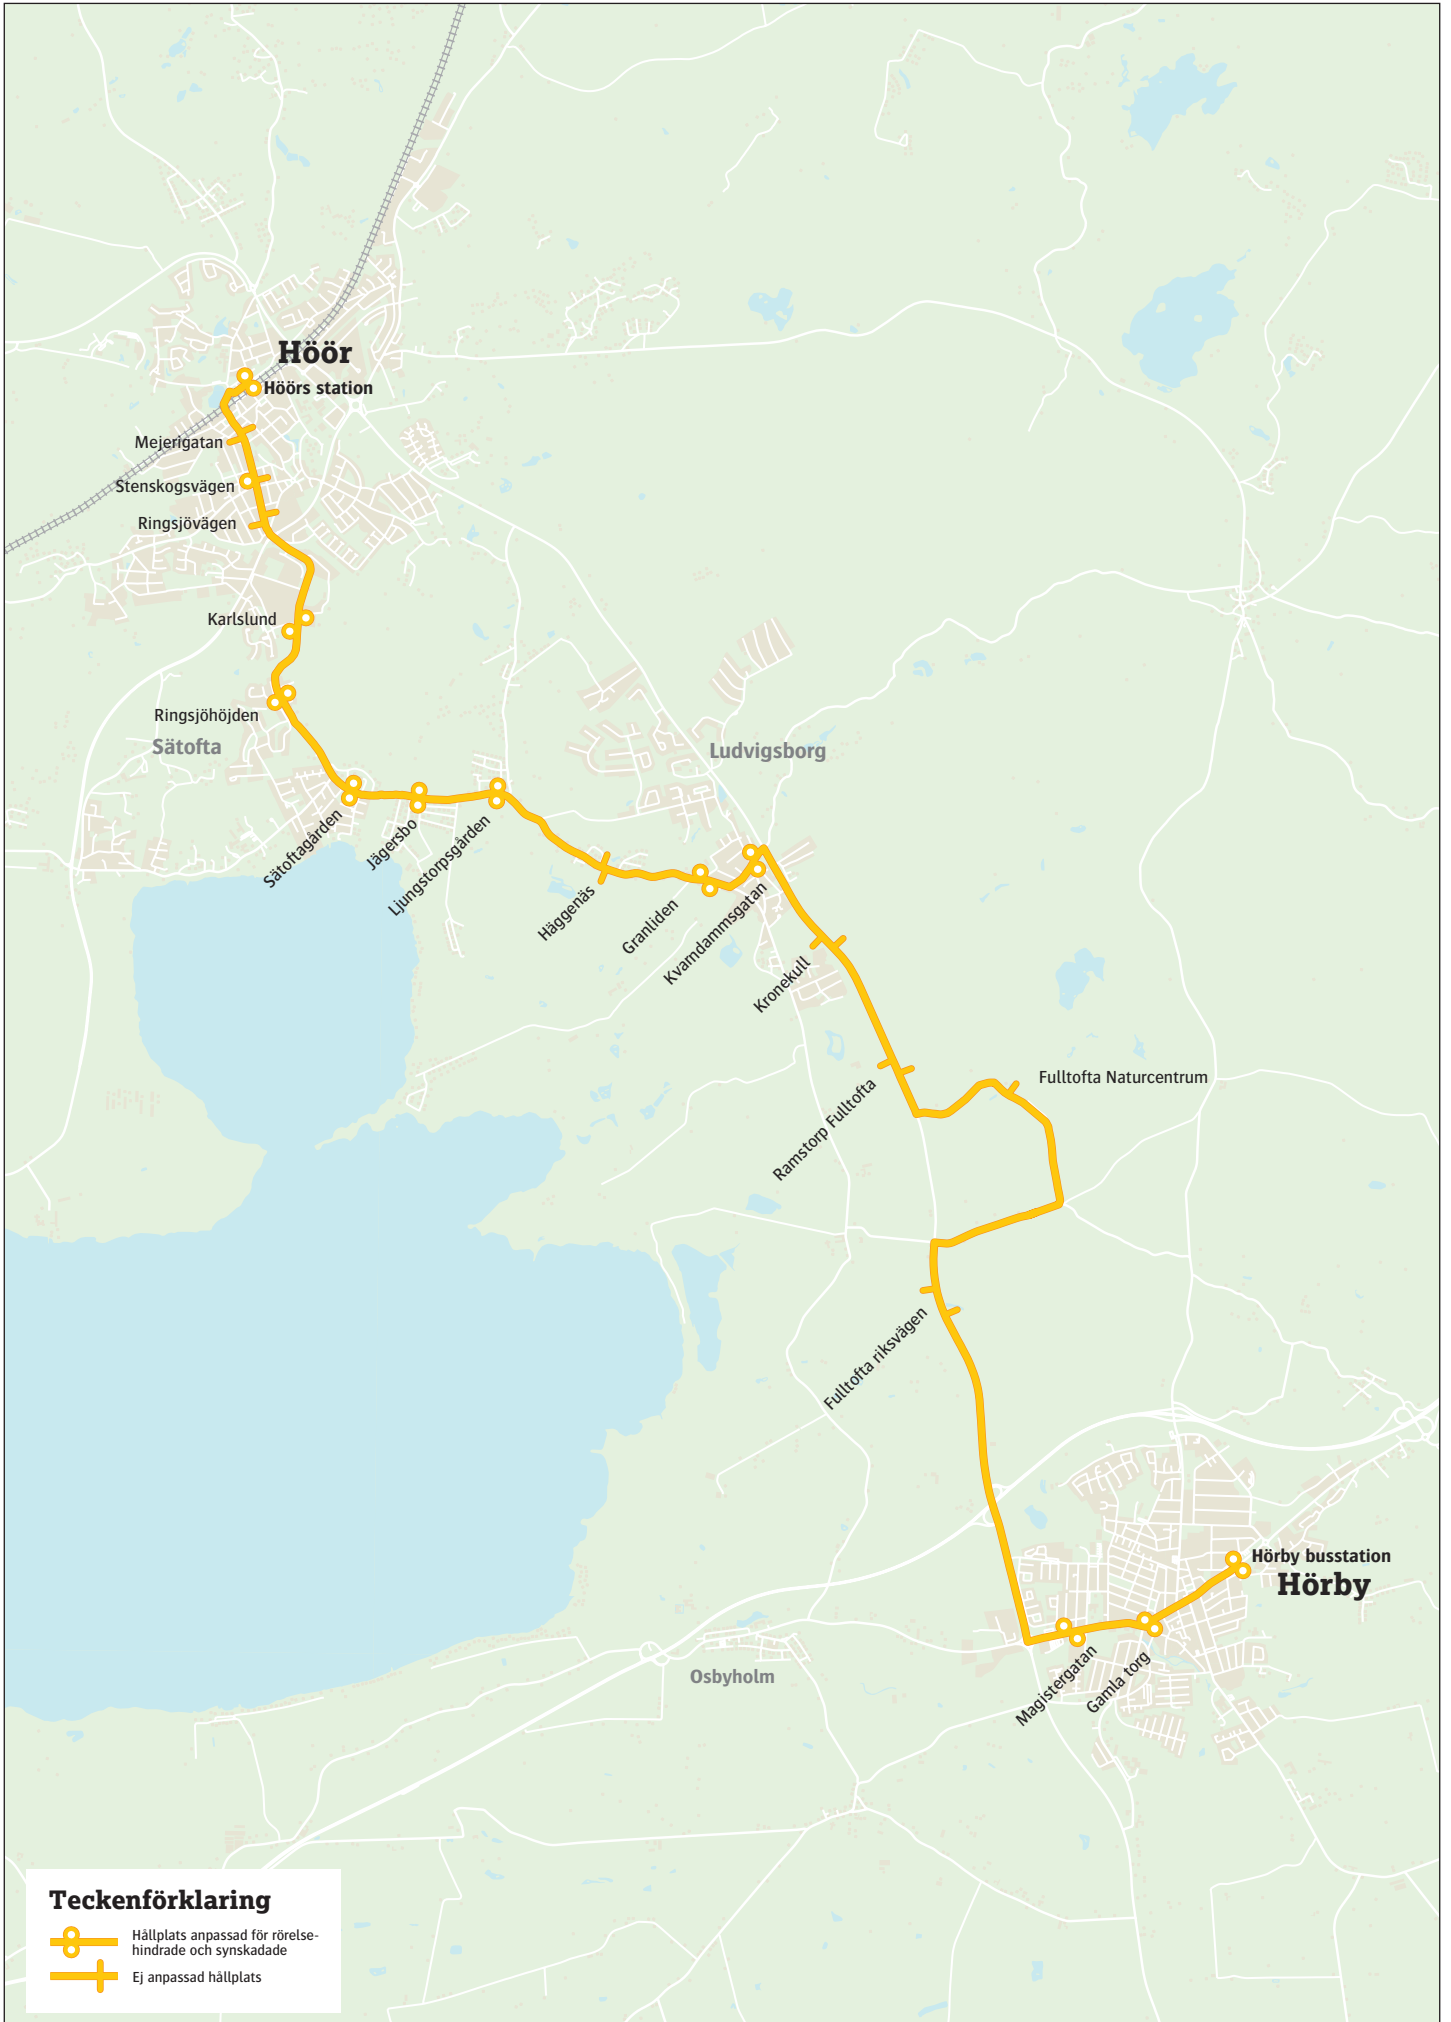

469

Hörby-Fulltofta Naturcentrum-Höör

Teckenförklaring

-  Hållplats anpassad för rörelsehindrade och synskadade
-  Ej anpassad hållplats

469 Hörby–Fulltofta NC–Höör

lördag- söndag

Hörby busstation	12.03	15.03
Fulltofta naturcentrum	12.17	15.17
Höör station	12.39	15.39

15 december 2024–14 juni 2025
För resor under jul, nyår, påsk,
midsommar samt övriga storhelger sök
din resa på skanetraffiken.se eller i appen.

469 Höör–Fulltofta NC–Hörby

lördag- söndag

Höör station	12.51	15.51
Fulltofta naturcentrum	13.15	16.15
Hörby busstation	13.28	16.28

Linjen körs av Transdev Sverige AB Kristianstad

Vi reserverar oss för eventuella fel och tidtabellsändringar
© Skånetrafiken