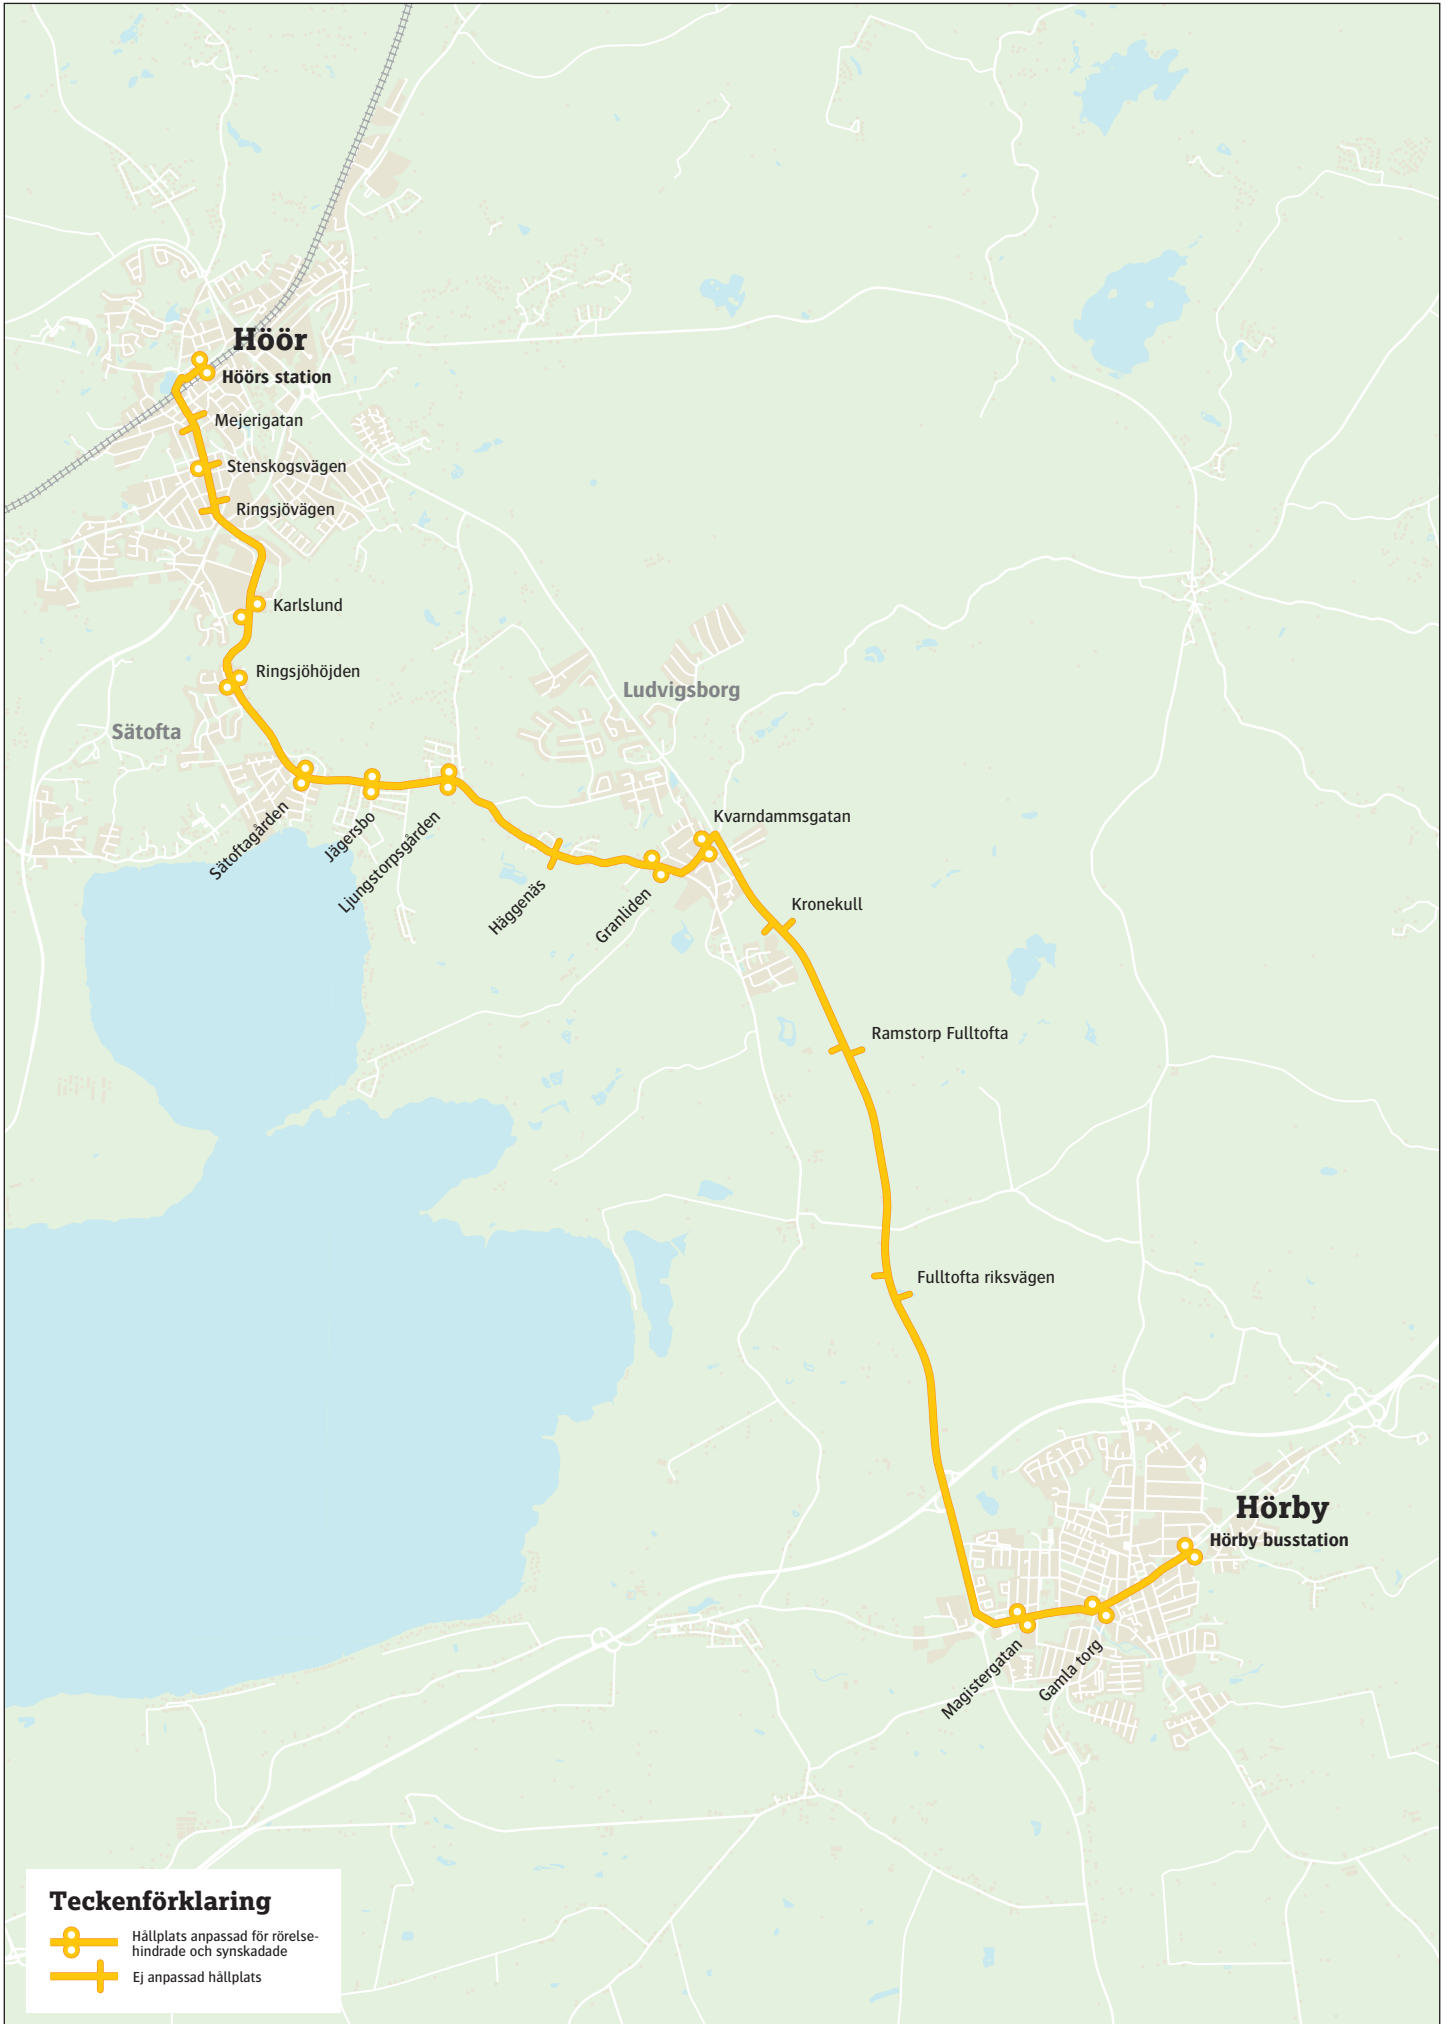

470

Höör-Hörby

Teckenförklaring

- Hållplats anpassad för rörelsehindrade och synskadade
- Ej anpassad hållplats

470

Höör–Hörby

måndag–fredag

Höör station	06.16	07.16	08.16	10.16	11.16	12.16	14.16	15.16	16.16	17.16	18.16
Sätofta Sätoftagården	06.25	07.25	08.25	10.25	11.25	12.25	14.25	15.25	16.25	17.25	18.25
Ludvigsborg Kvarndammsgatan	06.31	07.31	08.31	10.31	11.31	12.31	14.31	15.31	16.31	17.31	18.31
Hörby busstation	06.44	07.43	08.43	10.43	11.43	12.43	14.45	15.45	16.45	17.45	18.45

lördag

Höör station					
Sätofta Sätoftagården					
Ludvigsborg Kvarndammsgatan	07.42	08.42	09.42	12.42	16.42
Hörby busstation	07.55	08.55	09.55	12.55	16.55

söndag

Höör station				
Sätofta Sätoftagården				
Ludvigsborg Kvarndammsgatan	07.42	08.42	12.42	16.42
Hörby busstation	07.55	08.55	12.55	16.55

470

Hörby–Höör

måndag–fredag

Hörby busstation	05.47	06.47	07.47	09.47	10.47	11.47	13.47	14.47	47	17.47	21.02
Ludvigsborg Kvarndammsgatan	05.58	06.58	07.58	09.58	10.58	11.58	13.58	14.58	58	17.58	21.18
Sätofta Sätoftagården	06.06	07.06	08.06	10.05	11.05	12.05	14.05	15.05	05	18.05	
Höör station	06.14	07.14	08.14	10.13	11.13	12.13	14.13	15.13	13	18.13	

lördag

Hörby busstation	11.02	13.02	15.02	18.02	22.02	01.02
Ludvigsborg Kvarndammsgatan	11.18	13.18	15.18	18.18	22.18	01.18
Sätofta Sätoftagården						
Höör station						

söndag

Hörby busstation	13.02	15.02	17.02
Ludvigsborg Kvarndammsgatan	13.18	15.18	17.18
Sätofta Sätoftagården			
Höör station			

15 december 2024–14 juni 2025

För resor under jul, nyår, påsk, midsommar samt övriga storhelger sök din resa på skanetrafi.se eller i appen.

Teckenförklaring

- **b** Turen går även från hållplats Häggenäs samt Ludvigsborg Granliden
- Turen körs med taxi och beställs på tel: 0771-77 44 99, minst två timmar i förväg. Ska du resa tidigt på morgonen behöver du beställa dagen innan. För grupper 5-9 personer ska beställning göras minst fem arbetsdagar i förväg.

Teckenförklaring

- **|00|** Fasta minuttal varje timme mellan strecken
- **b** Turen fortsätter till hållplatserna Ludvigsborg Granliden samt Häggenäs.
- Turen körs med taxi och beställs på tel: 0771-77 44 99, minst två timmar i förväg. Ska du resa tidigt på morgonen behöver du beställa dagen innan. För grupper 5-9 personer ska beställning göras minst fem arbetsdagar i förväg.

Linjen körs av Transdev Sverige AB Eslöv, Skanetrafi

Vi reserverar oss för eventuella fel och tidtabellsändringar © Skanetrafi