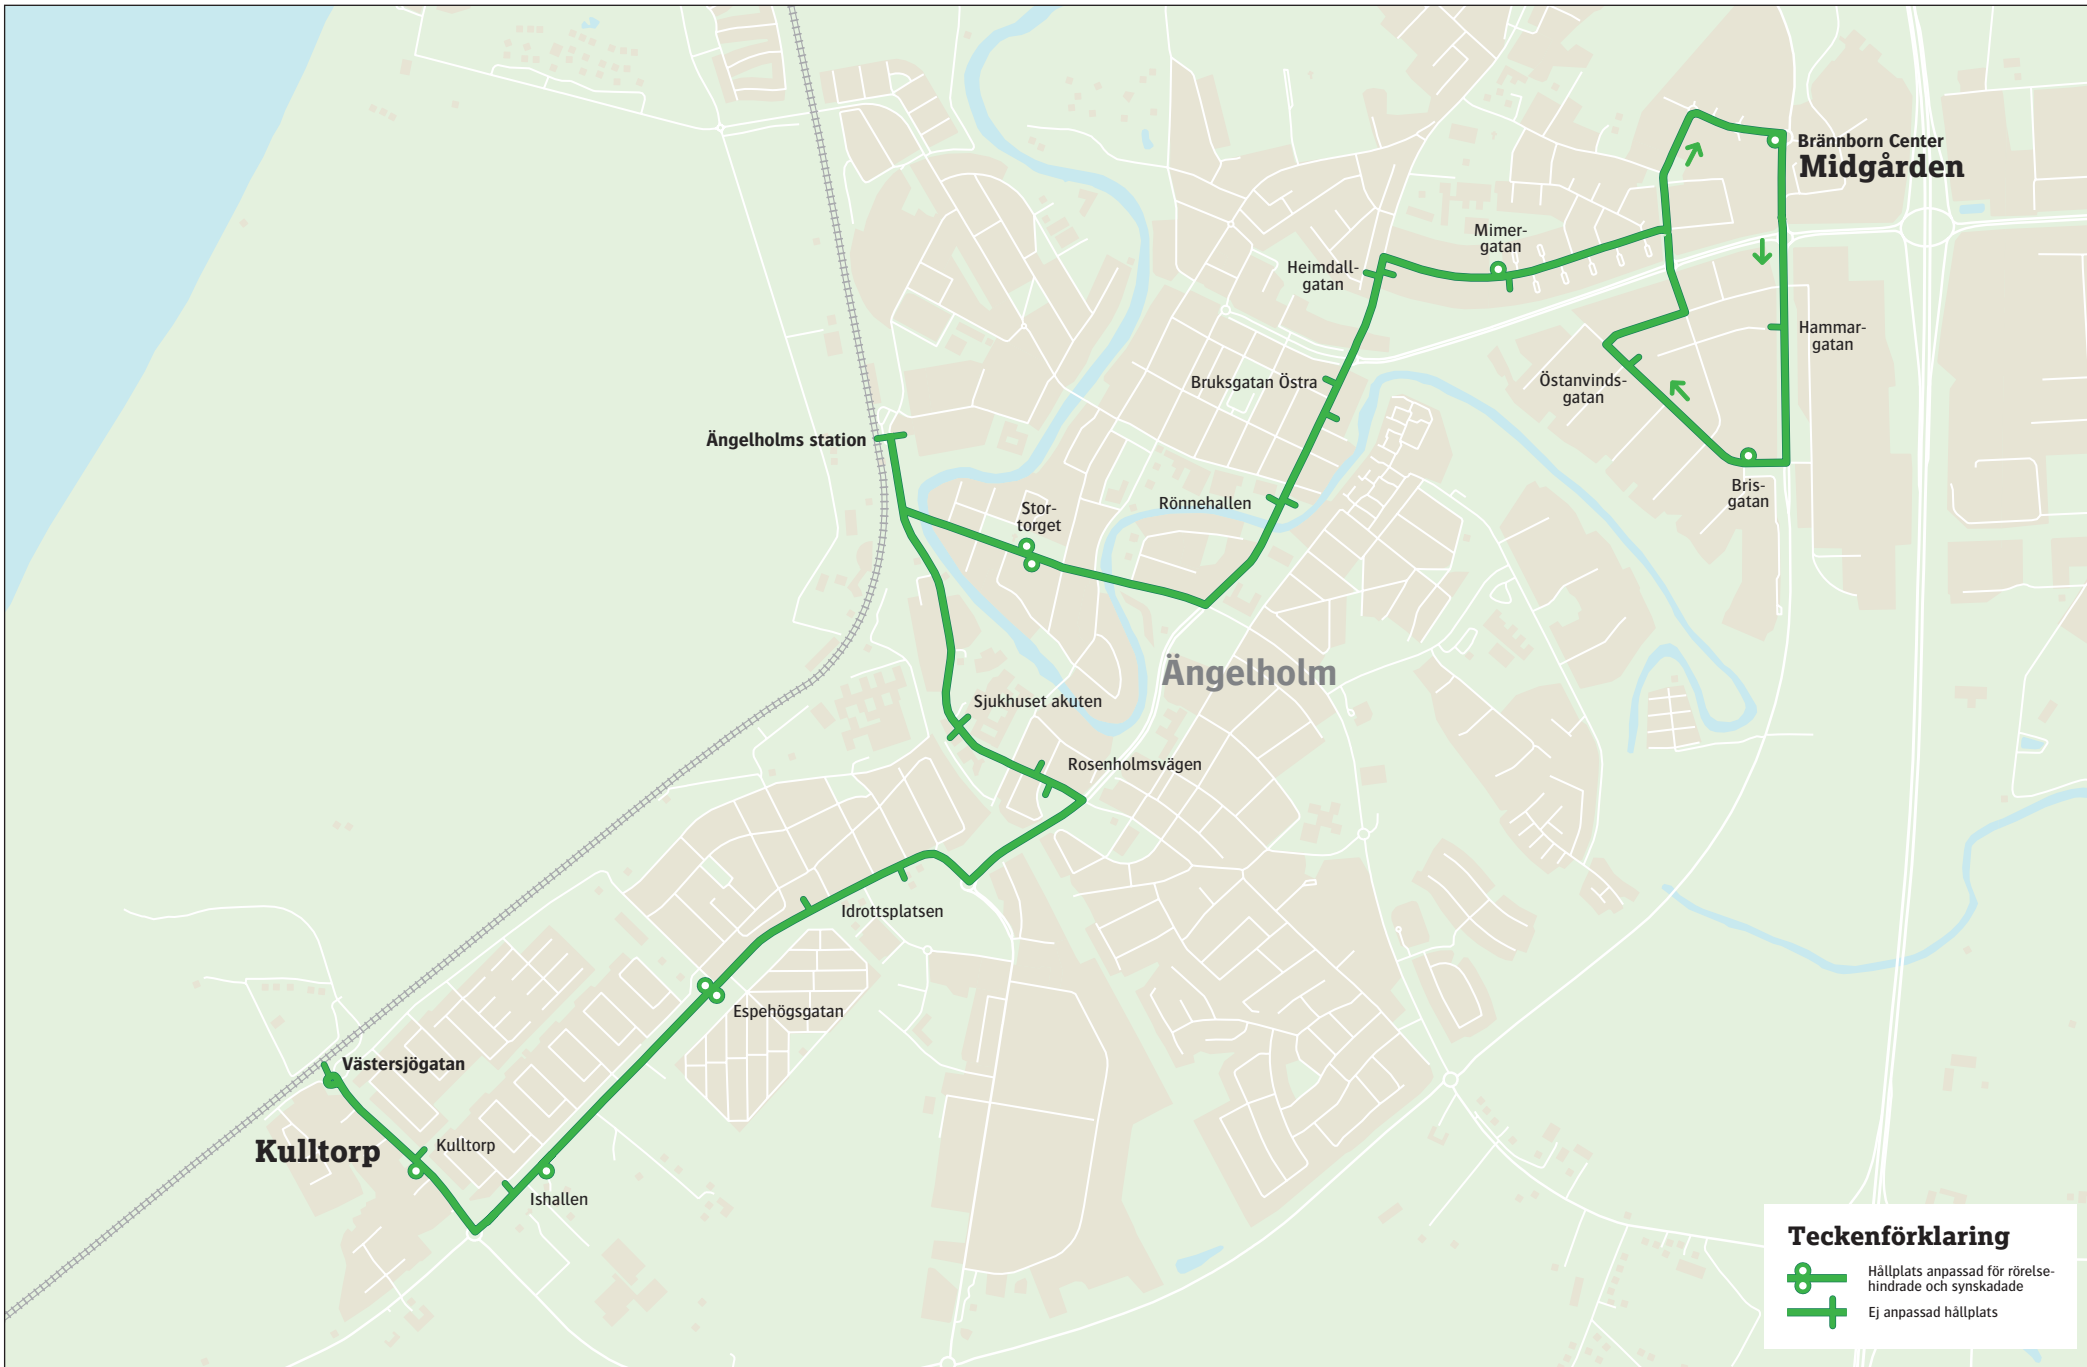

# Midgården–Stationen–Kulltorp

**Teckenförklaring**

- Hållplats anpassad för rörelsehindrade och synskadade
- Ej anpassad hållplats

**1**

# Midgården–Stationen–Kulltorp

**måndag–fredag**

Brännborn Center	05.14	<b>44</b>	<b>14</b>	18.44	19.44	<b>44</b>	22.44	23.44	00.44
Stationen	05.28	<b>58</b>	<b>28</b>	18.58	19.58	<b>58</b>	22.58	23.58	00.58
Stationen	05.31	<b>01</b>	<b>31</b>	19.01	20.01	<b>01</b>	23.01	00.01	01.01
Västersjögatan	05.40	<b>10</b>	<b>40</b>	19.10	20.10	<b>10</b>	23.10	00.10	01.10

**lördag**

Brännborn Center	08.44	<b>44</b>	00.44
Stationen	08.58	<b>58</b>	00.58
Stationen	09.01	<b>01</b>	01.01
Västersjögatan	09.10	<b>10</b>	01.10

**söndag**

Brännborn Center	08.44	<b>44</b>	19.44
Stationen	08.58	<b>58</b>	19.58
Stationen	09.01	<b>01</b>	20.01
Västersjögatan	09.10	<b>10</b>	20.10

**15 december 2024–14 juni 2025**  
**För resor under jul, nyår, påsk,**  
**midsommar samt övriga storhelger sök**  
**din resa på skanetraffiken.se eller i appen.**

**Teckenförklaring**

- |00|** Fasta minuttal varje timme mellan strecken
- Endast natt mot lördag samt natt mot 18 april och 1 maj