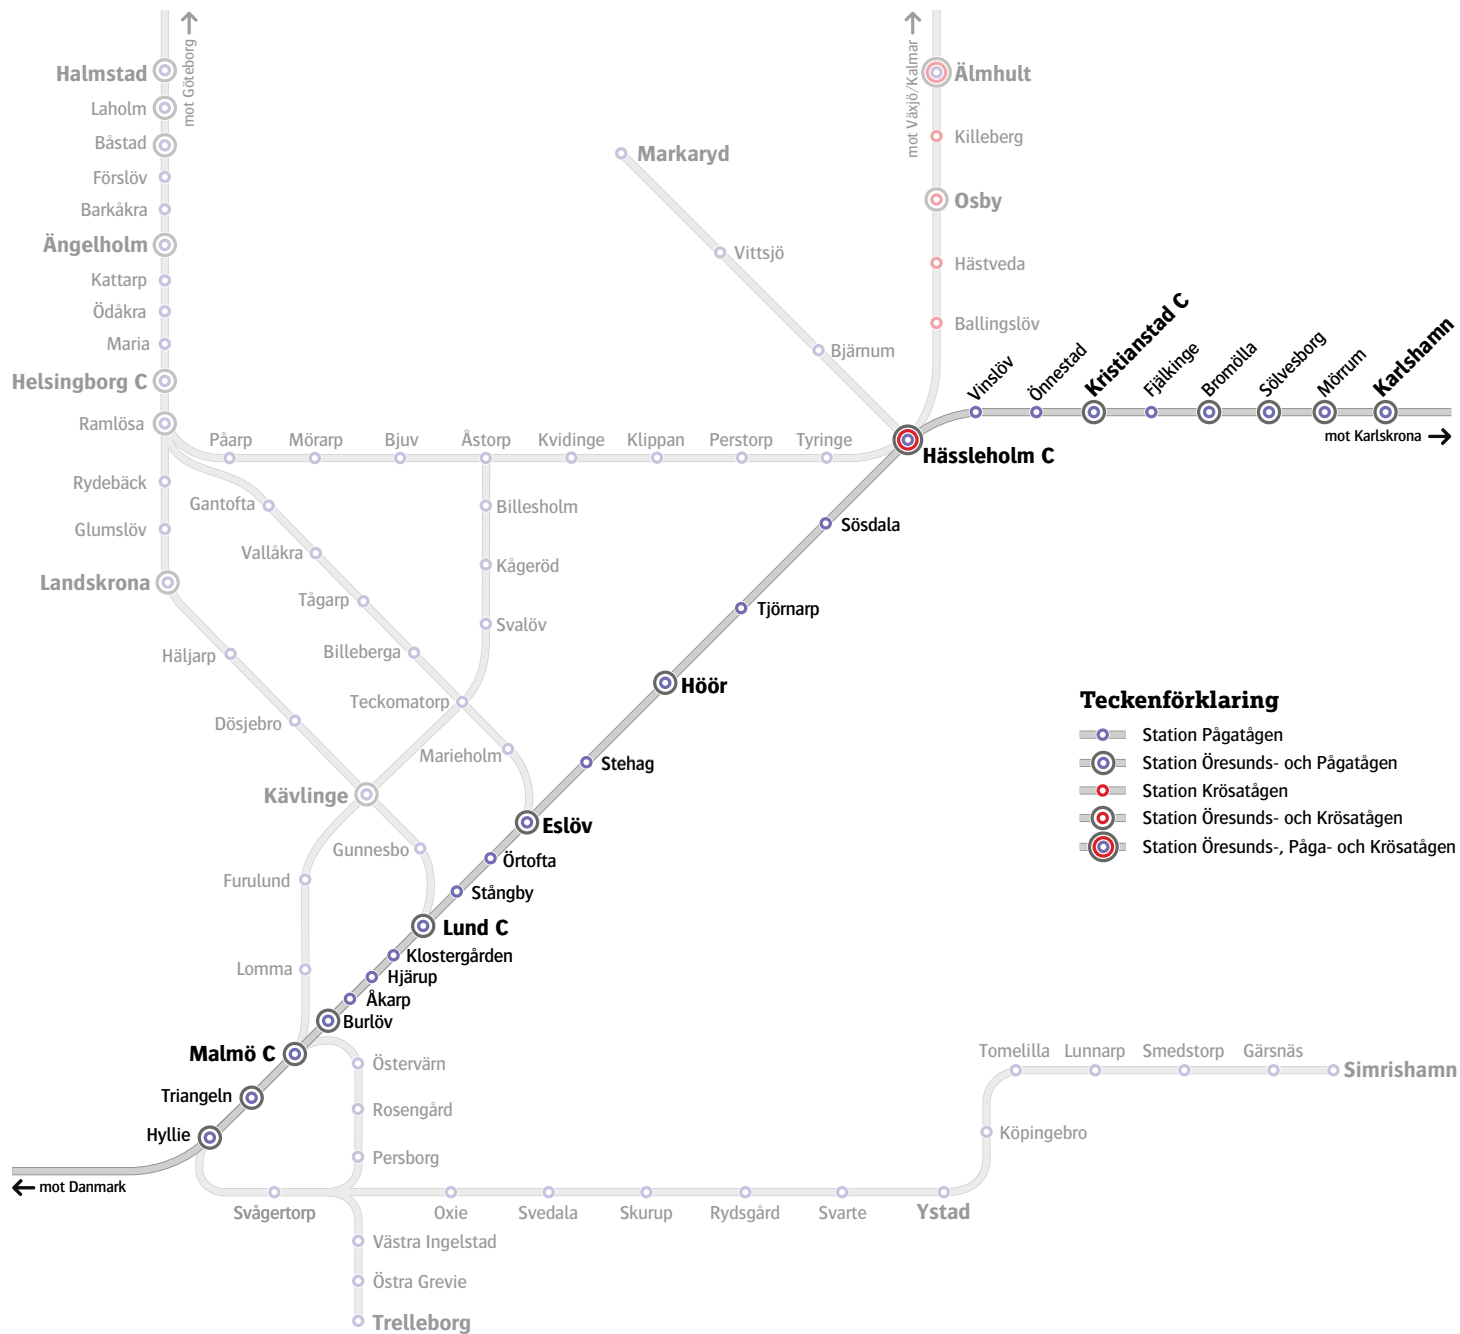

4B

Karlskrona-Kristianstad-Malmö-Köpenhamn

**4B**

Karlskrona–Kristianstad–Malmö–Köpenhamn

15 december 2024–13 december 2025
 Går alla dagar om inget annat anges.
 För resor under jul, nyår, påsk,
 midsommar samt övriga storhelger sök
 din resa på skanetraffiken.se eller i appen.